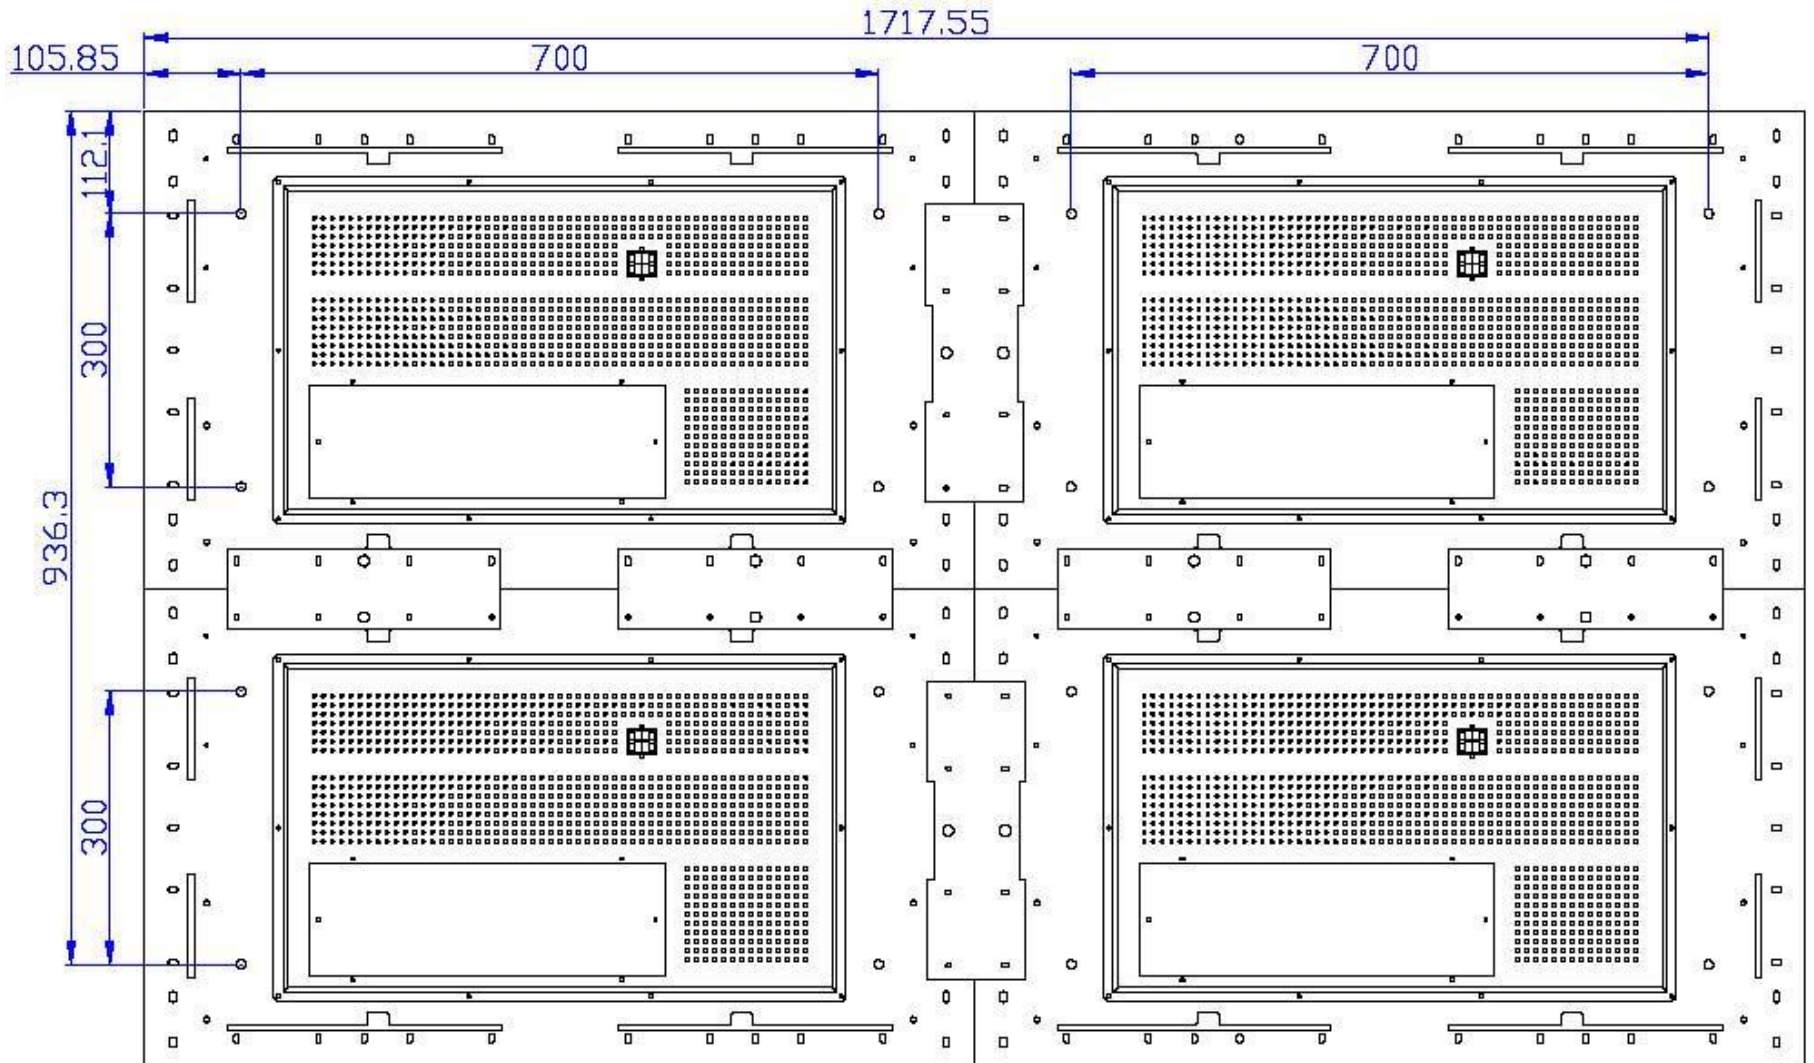

ВИДЕО-СТЕНА DIBOSS LB-40

Спецификация

Диагональ модуля		40"
Технология		LCD
Формат		16:9
Разрешение		1366*768
Яркость, кд/см2		700
Контрастность		1200:1
Область экрана		885 * 497
Время отклика		8msec(G-G)
Угол обзора		176 * 176
Палитра		16.7M
Цв. Температура		10000/7500/5700
Вход	HDMI	2
	RGB Analog(VGA)	1
	Component	BNC * 2
	Composite	VIDEO BNC * 1
	S-Video	1
	PC-Audio In	1
Выход	HDMI Out	1
	RGB Analog	1
	Component	BNC * 2
	Composite	BNC * 1
	S-Video	1
	PC-Audio Out	X
	AV Audio Out	X
Управление	RS 232 In	1
	RS 232 Out	1
Рабочая температура		0 - 35
Влажность		20% - 70%
Напряжение		230W
Размер		911 * 524

DIBOSS LCD ВИДЕО-СТЕНА

Размеры: фронтальный вид

DIBOSS LCD ВИДЕО-СТЕНА

Размеры: тыльная сторона

DIBOSS LCD ВИДЕО-СТЕНА

Модуль