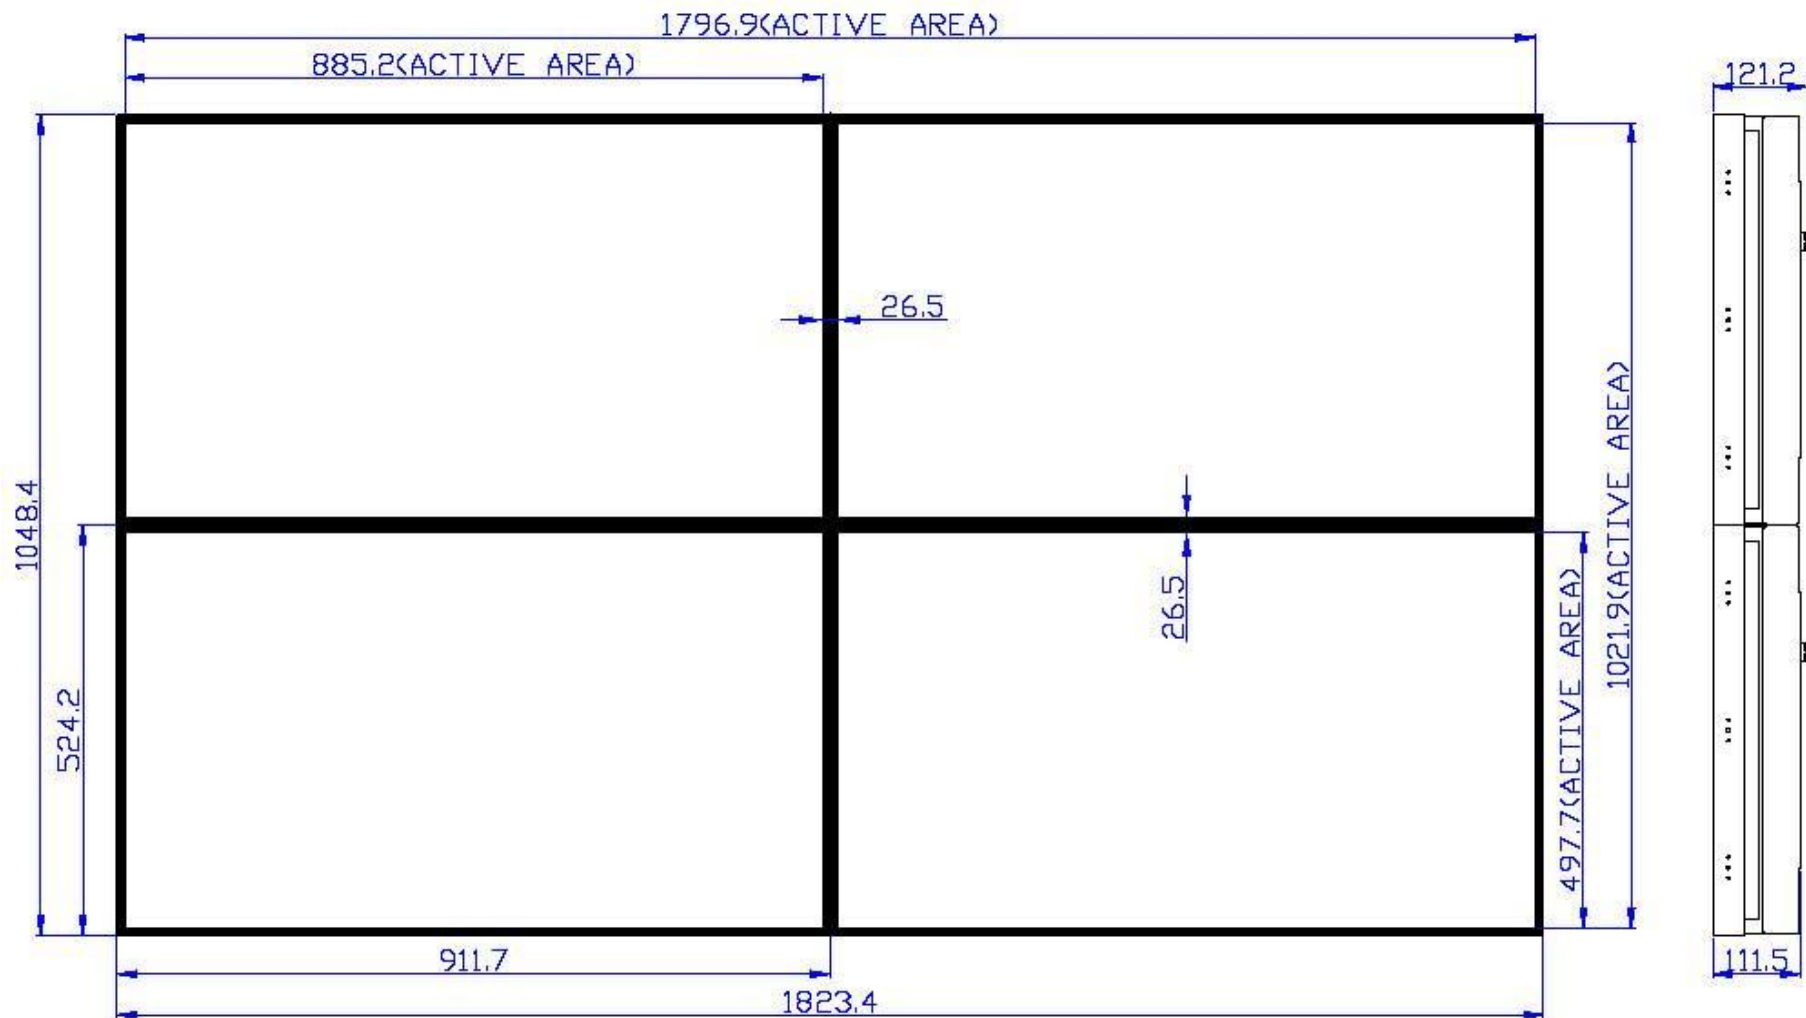

ВИДЕО-СТЕНА DIBOSS LB-40

Спецификация

Диагональ модуля		40"
Технология		LCD
Формат		16:9
Разрешение		1366*768
Яркость, кд/см2		700
Контрастность		1200:1
Область экрана		885 * 497
Время отклика		8msec(G-G)
Угол обзора		176 * 176
Палитра		16.7M
Цв. Температура		10000/7500/5700
Вход	HDMI	2
	RGB Analog(VGA)	1
	Component	BNC * 2
	Composite	VIDEO BNC * 1
	S-Video	1
	PC-Audio In	1
Выход	HDMI Out	1
	RGB Analog	1
	Component	BNC * 2
	Composite	BNC * 1
	S-Video	1
	PC-Audio Out	X
	AV Audio Out	X
Управление	RS 232 In	1
	RS 232 Out	1
Рабочая температура		0 - 35
Влажность		20% - 70%
Напряжение		230W
Размер		911 * 524

DIBOSS LCD ВИДЕО-СТЕНА

Размеры: фронтальный вид

DIBOSS LCD ВИДЕО-СТЕНА

Размеры: тыльная сторона

DIBOSS LCD ВИДЕО-СТЕНА

Модуль