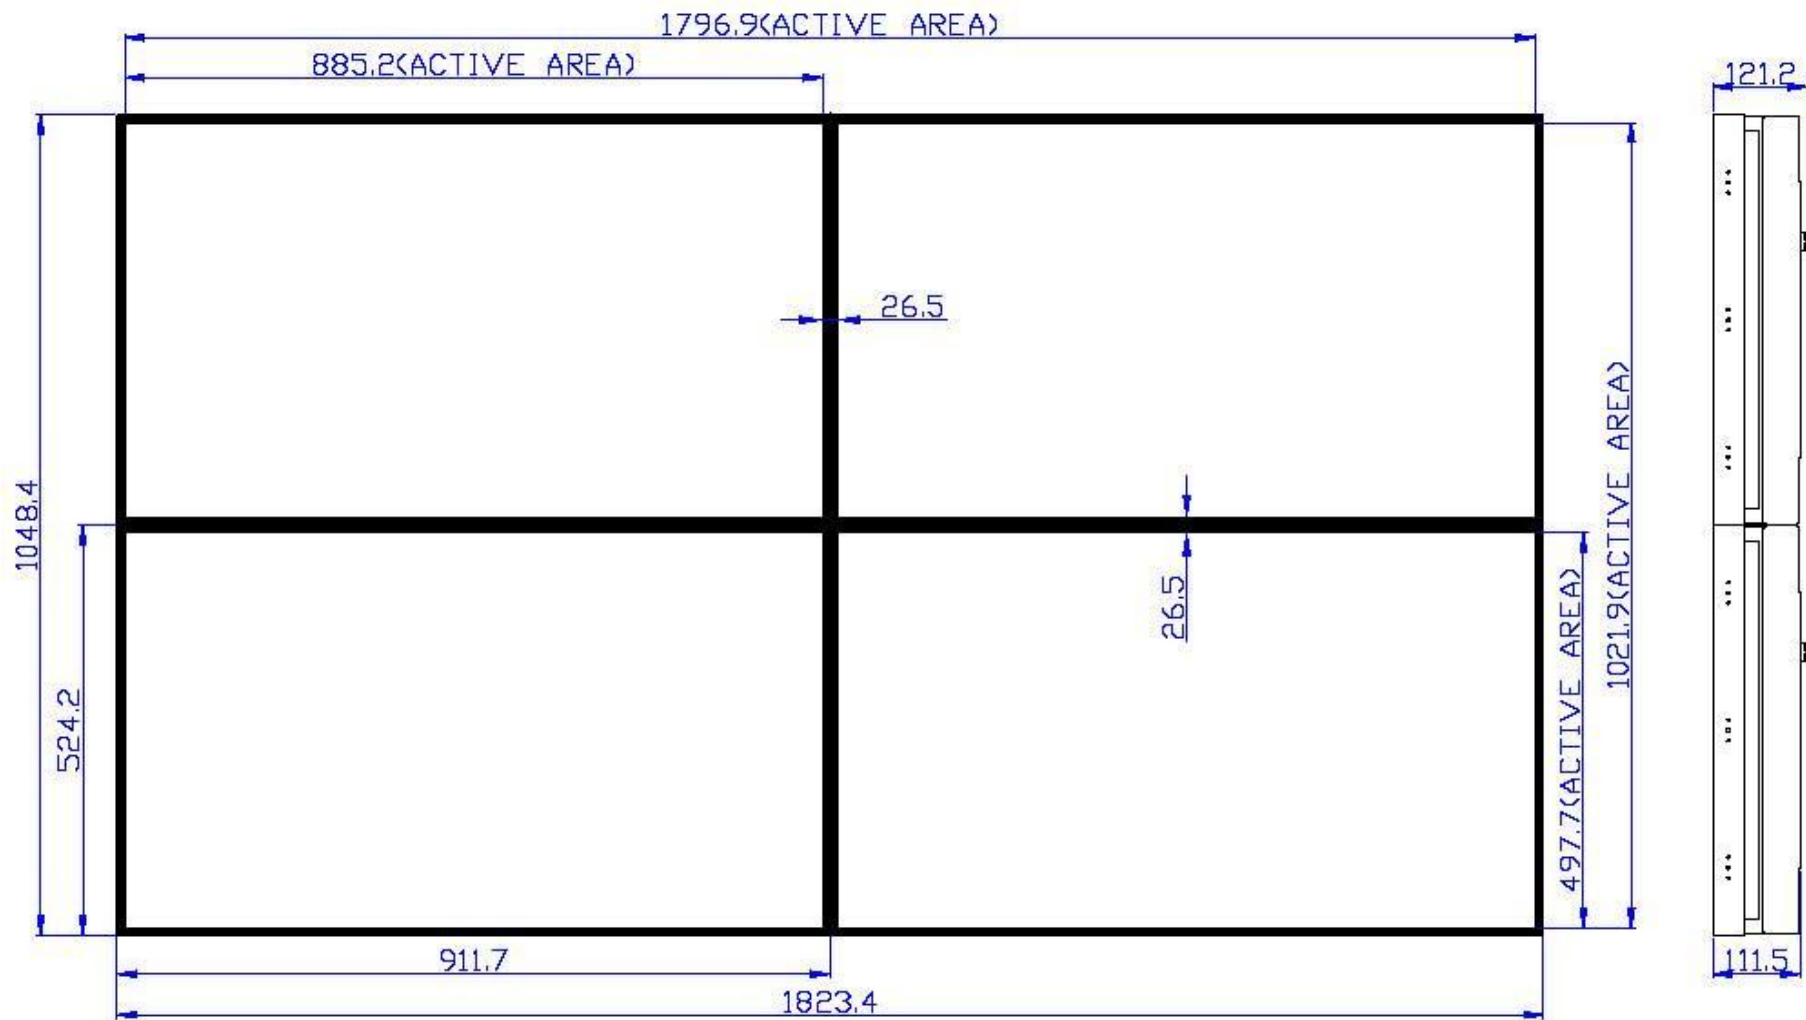

ВИДЕО-СТЕНА DIBOSS LB-40

Спецификация

Диагональ модуля	40"	
Технология	LCD	
Формат	16:9	
Разрешение	1366*768	
Яркость, кд/см2	700	
Контрастность	1200:1	
Область экрана	885 * 497	
Время отклика	8msec(G-G)	
Угол обзора	176 * 176	
Палитра	16.7M	
Цв. Температура	10000/7500/5700	
Вход	HDMI	2
	RGB Analog(VGA)	1
	Component	BNC * 2
	Composite	VIDEO BNC * 1
	S-Video	1
	PC-Audio In	1
Выход	HDMI Out	1
	RGB Analog	1
	Component	BNC * 2
	Composite	BNC * 1
	S-Video	1
	PC-Audio Out	X
	AV Audio Out	X
Управление	RS 232 In	1
	RS 232 Out	1
Рабочая температура	0 - 35	
Влажность	20% - 70%	
Напряжение	230W	
Размер	911 * 524	

DIBOSS LCD ВИДЕО-СТЕНА

Размеры: фронтальный вид

DIBOSS LCD ВИДЕО-СТЕНА

Размеры: тыльная сторона

DIBOSS LCD ВИДЕО-СТЕНА

Модуль