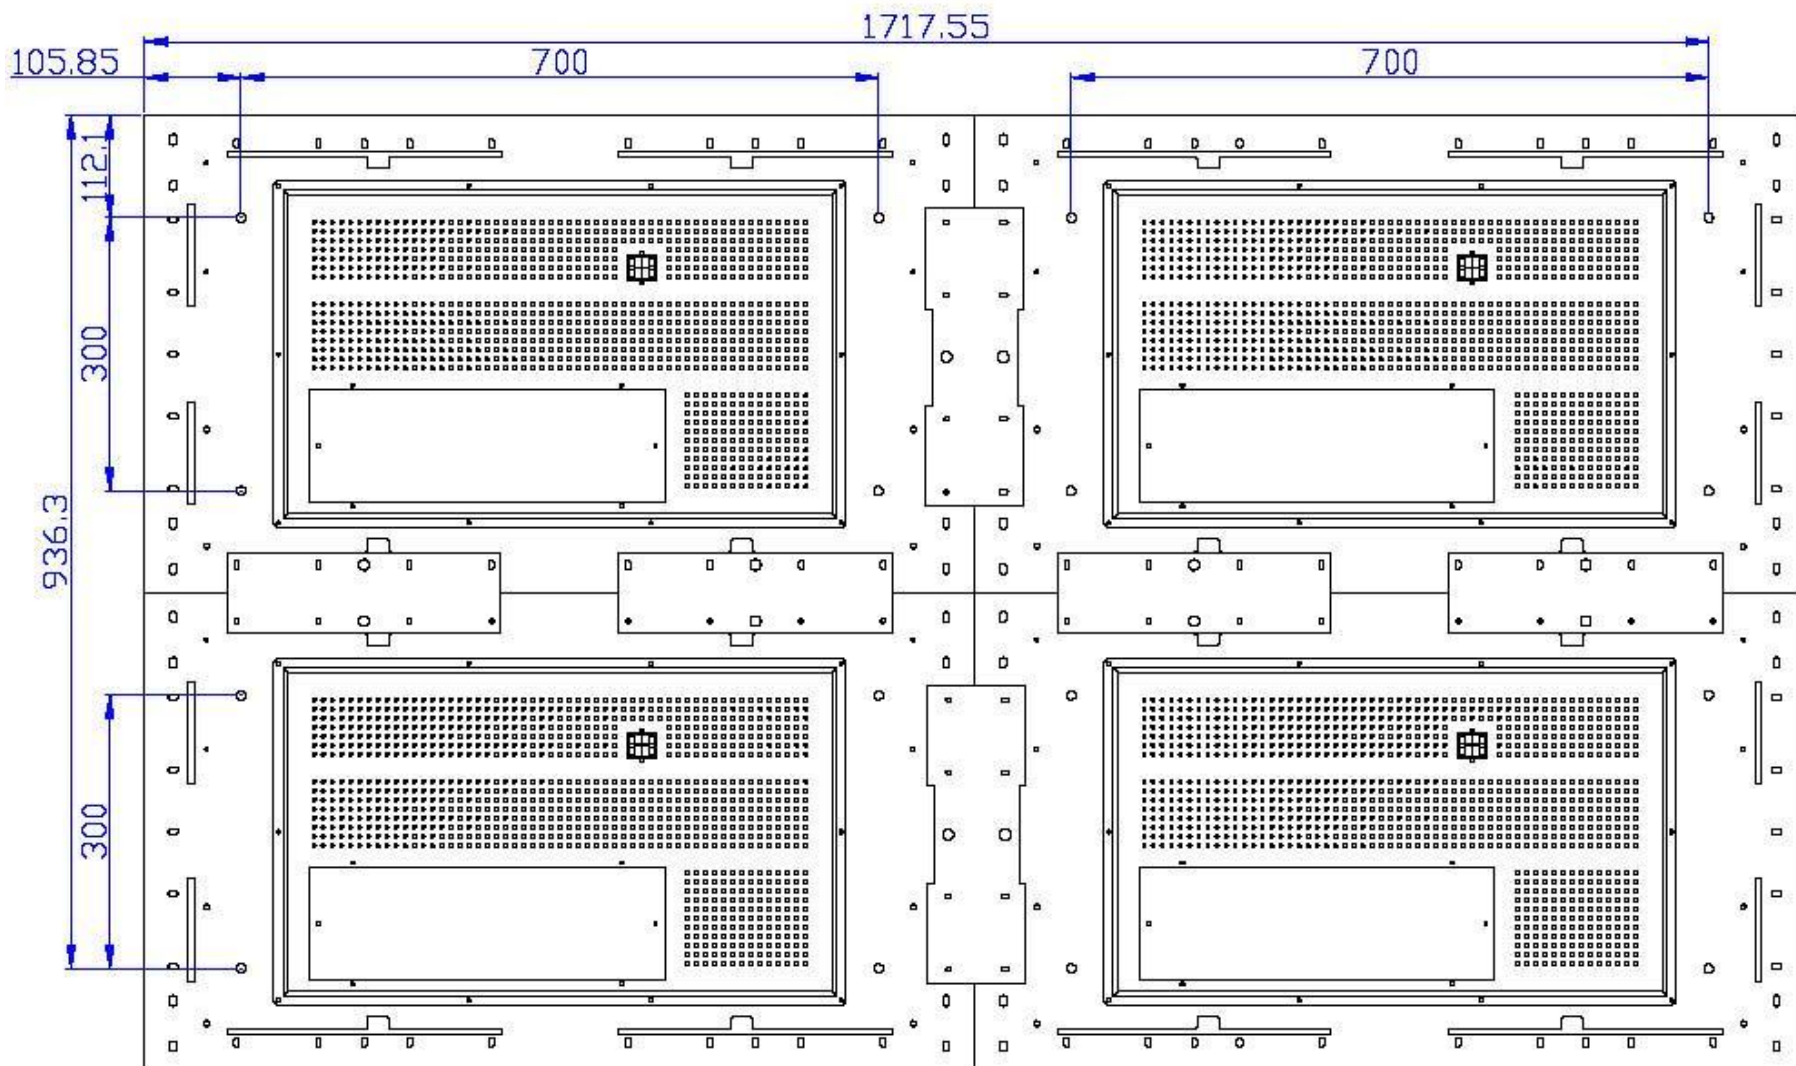

ВИДЕО-СТЕНА DIBOSS LB-40

Спецификация

Диагональ модуля	40"	
Технология	LCD	
Формат	16:9	
Разрешение	1366*768	
Яркость, кд/см2	700	
Контрастность	1200:1	
Область экрана	885 * 497	
Время отклика	8msec(G-G)	
Угол обзора	176 * 176	
Палитра	16.7M	
Цв. Температура	10000/7500/5700	
Вход	HDMI	2
	RGB Analog(VGA)	1
	Component	BNC * 2
	Composite	VIDEO BNC * 1
	S-Video	1
	PC-Audio In	1
Выход	HDMI Out	1
	RGB Analog	1
	Component	BNC * 2
	Composite	BNC * 1
	S-Video	1
	PC-Audio Out	X
	AV Audio Out	X
Управление	RS 232 In	1
	RS 232 Out	1
Рабочая температура	0 - 35	
Влажность	20% - 70%	
Напряжение	230W	
Размер	911 * 524	

DIBOSS LCD ВИДЕО-СТЕНА

Размеры: фронтальный вид

DIBOSS LCD ВИДЕО-СТЕНА

Размеры: тыльная сторона

DIBOSS LCD ВИДЕО-СТЕНА

Модуль