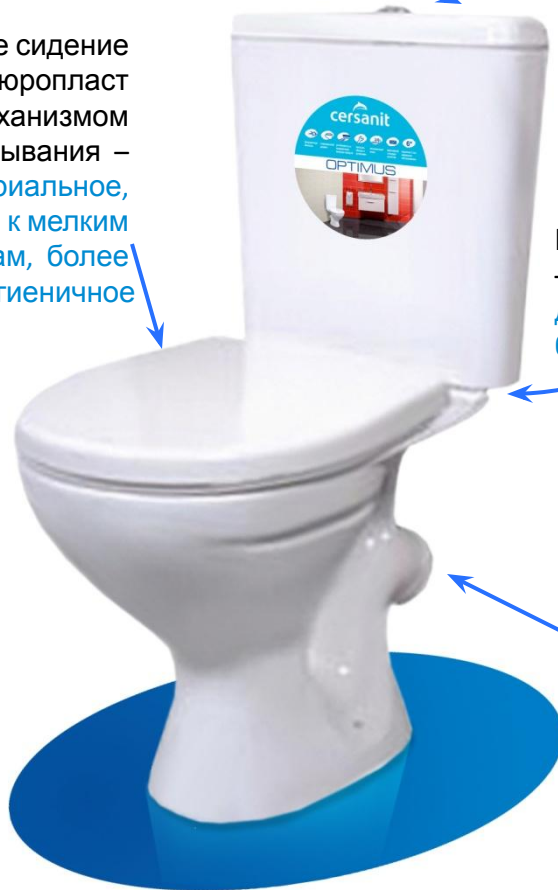

Два режима смыва на 3 и 6 литров: **ВОЗМОЖНОСТЬ ЭКОНОМИТЬ ВОДУ**

В комплекте сиденье дюропласт или дюропласт Lifting с механизмом плавного закрывания – **антибактериальное, устойчивое к мелким царапинам, более долговечное и гигиеничное**

Подвод воды снизу – нижняя подводка делает наполнение бачка бесшумным

Косой/наклонный выпуск – более универсальный, чем вертикальный выпуск, т.к. с помощью специальных переходных патрубков унитаза можно подсоединить к канализационным стоякам в любом положении.

Косой слив, подвод воды снизу, клавиша 3/6 л., сиденье дюропласт/дюропласт с механизмом плавного закрывания.

- ✓ Европейский бренд и европейское качество
- ✓ Гарантия 6 лет на санфаянс и 2 года на арматуру; сервисное обслуживание
- ✓ Безупречная белизна эмали
- ✓ Высокая прочность изделий (четкое соблюдение заданных геометрических параметров; повышенная износостойкость изделий)
- ✓ Низкий коэффициент водопоглощения, что означает:
 - долговечность и сохранение цвета глазури, что особенно важно для бачка, в котором вода находится постоянно
- ✓ Современный дизайн
- ✓ Легкость сборки и установки
- ✓ Совместимость с продукцией других товарных групп марки Cersanit