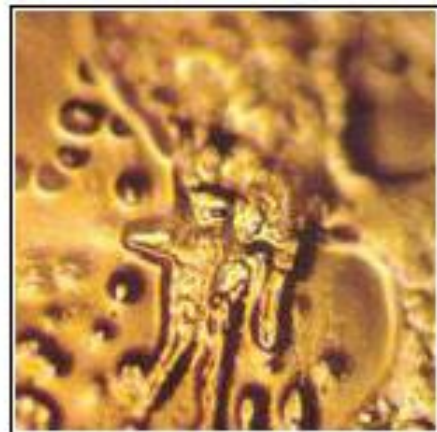

**Живая и Мертвая
вода —
миф или
реальность?**

HI

The image features the letters 'HI' in a large, bubbly, light blue font. The letters have a thick, rounded appearance with a slight shadow effect, giving them a three-dimensional, water-like quality. The 'H' is on the left and the 'I' is on the right. The background is white and filled with numerous small, light blue bubbles of varying sizes, scattered around the letters, enhancing the aquatic or bubbly theme.

Водохранилище

После молитвы

Солнце

Фото дельфина

Мобильный телефон

Спасибо

Ты дурак

Дьявол

Живая вода

Мертвая вода

Микроволновая пена

Бетховен, симфония №6

тяжелый рок

спасибо