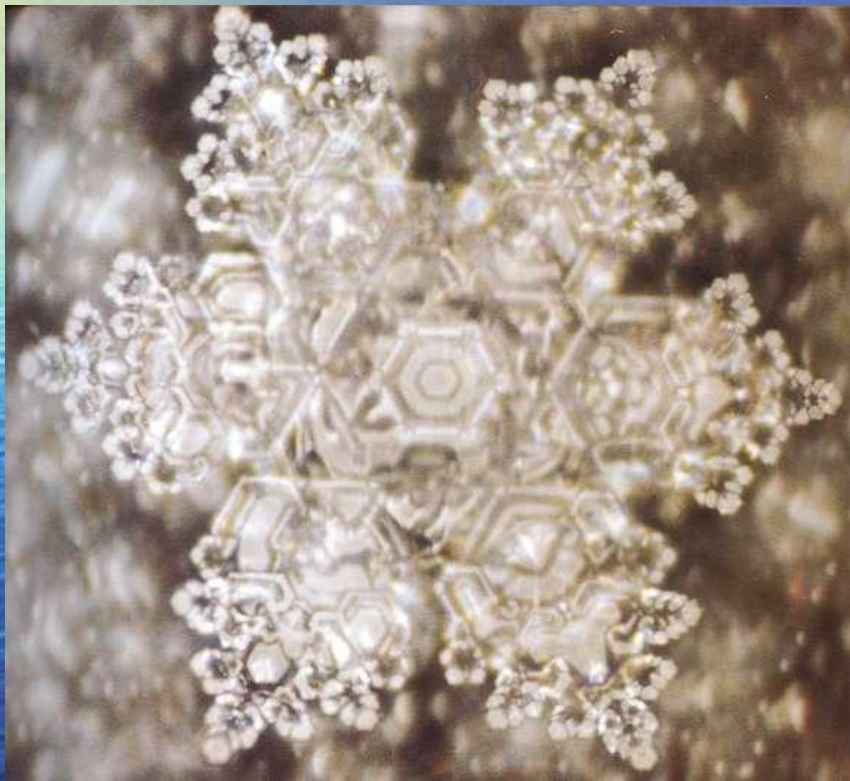

ПОСЛАНИЯ ВОДЫ

Фрактальные структуры в
кристаллах замороженной воды,
зафиксированные Масару Эмото

ФРАКТАЛЬНЫЕ СТРУКТУРЫ

- Первоначально Масару Эмото обнаружил льдоподобные кристаллы в воде, взятой из различных источников
- Они отличались по форме и структуре, но были похожи
- Хорошая вода имела сложную структуру
- Плохая вода структуры в себе не несла

Кристалл родниковой воды

Типичная фрактальная структура воды из родника (префектура Хиросима)

Вода из фонтана в Лувре, Франция

Горная река Хоробезу, Хоккайдо

Питьевая вода «верхнего течения», Метори Юсуи

Вода реки Симанто, префектура Коти

Вода из дамбы Фудзивара до МОЛИТВЫ

Та же вода после МОЛИТВЫ

Ещё раз на память...

- Для сравнения – вода из грязной реки и целебного источника

- Ещё для сравнения – вода до и после
МОЛИТВЫ

Фрактал воды и «Матрица здоровья»