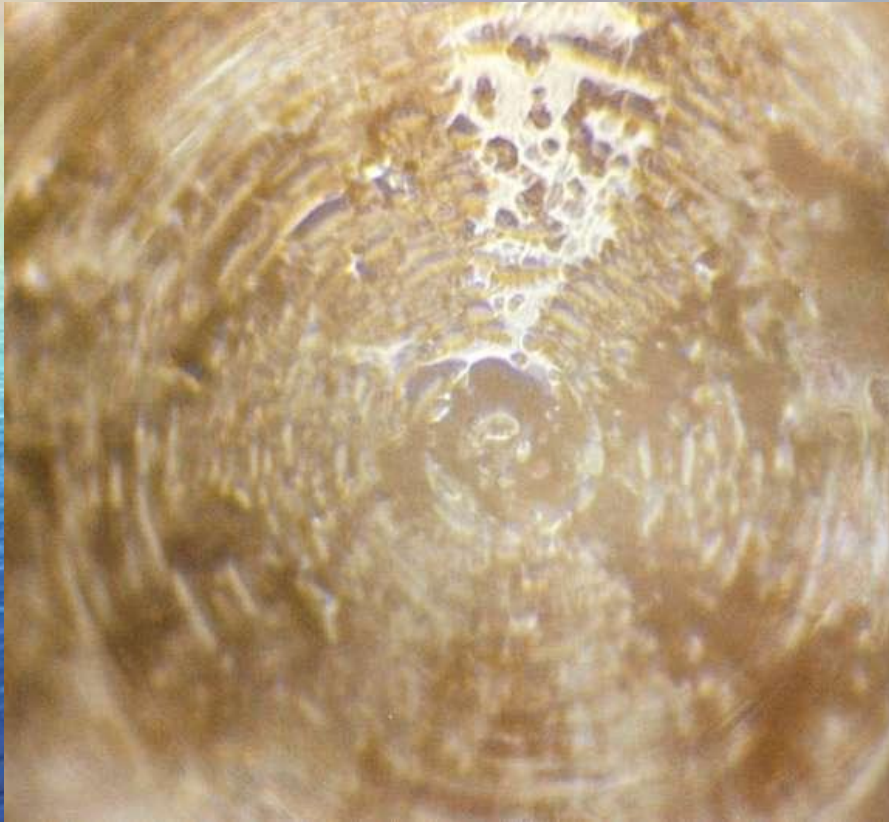

Музыка типа Heavy Metall

- Негативное воздействие музыки?
- Может негативное восприятие экспериментатора?
- Трудно сказать наверняка