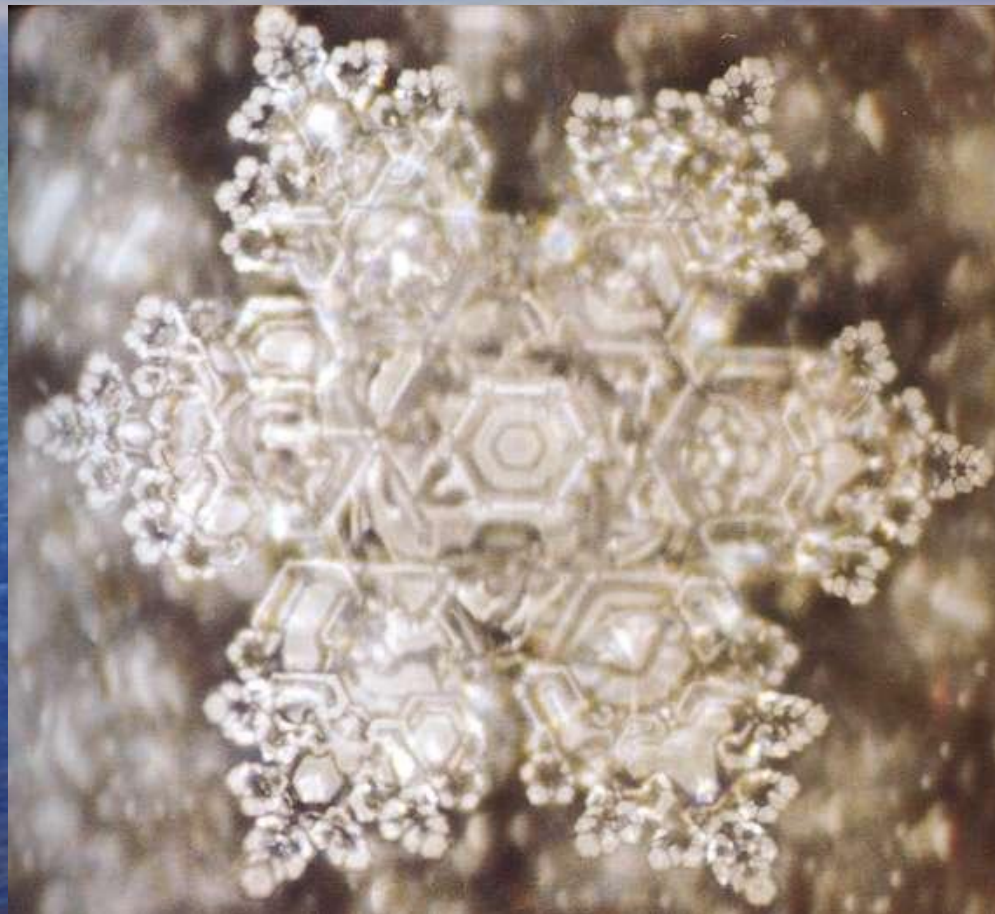

ПОСЛАНИЯ ВОДЫ

Фрактальные структуры в
кристаллах замороженной воды,
зафиксированные Масару Эмото

ФРАКТАЛЬНЫЕ СТРУКТУРЫ

- Первоначально Масару Эмото обнаружил льдоподобные кристаллы в воде, взятой из различных источников
- Они отличались по форме и структуре, но были похожи
- Хорошая вода имела сложную структуру
- Плохая вода структуры в себе не несла

Кристалл родниковой воды

Типичная фрактальная структура воды из родника (префектура Хиросима)

Вода из фонтана в Лувре, Франция

Горная река Хоробезу, Хоккайдо

Питьевая вода «верхнего течения», Метори Юсуи

Вода реки Симанто, префектура Коти

Вода из реки Йодо, префектура Осака

- Как видно на данном слайде, в воде отсутствует какая-либо структура
- Вода взята из реки, которая протекает через город Осака и на которой находится несколько крупных предприятий

Фрактальные структуры талой ВОДЫ

- Потом Эмото обнаружил, что вода, которую традиционно считали лечебной (талая вода) также обладает подобными кристаллическими фигурами

Вода горной реки, Новая Зеландия

Воздействие на воду положительного и отрицательного психоэмоционального настроения