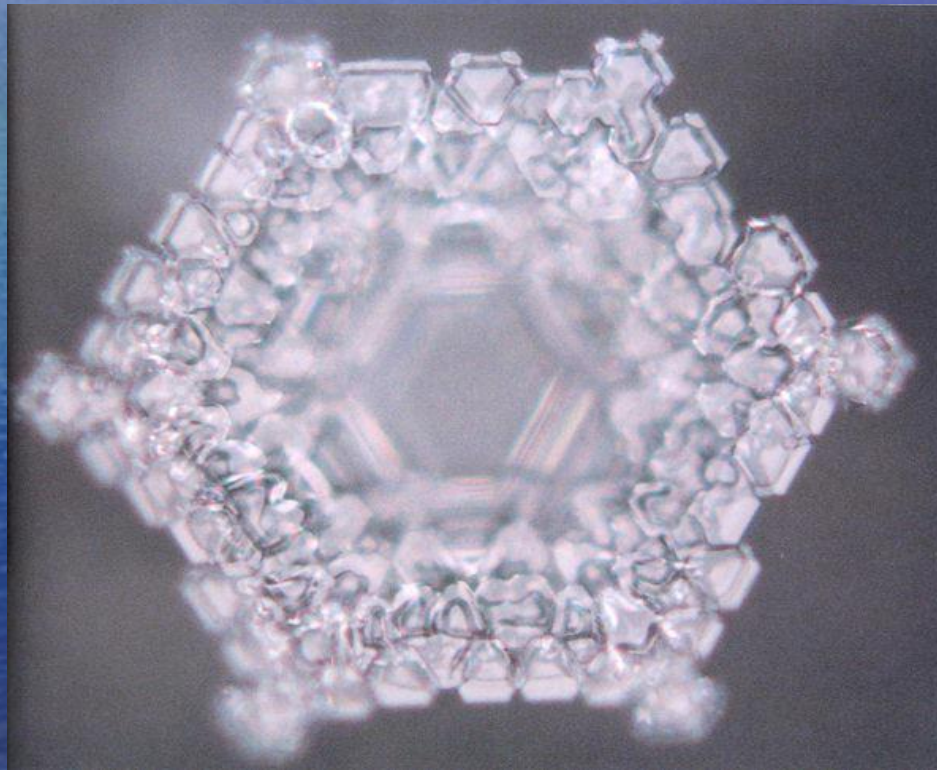

ПОСЛАНИЯ ВОДЫ

Фрактальные структуры в
кристаллах замороженной воды,
зафиксированные Масару Эмото

ФРАКТАЛЬНЫЕ СТРУКТУРЫ

- Первоначально Масару Эмото обнаружил льдоподобные кристаллы в воде, взятой из различных источников
- Они отличались по форме и структуре, но были похожи
- Хорошая вода имела сложную структуру
- Плохая вода структуры в себе не несла

Кристалл родниковой воды

Типичная фрактальная структура воды из родника (префектура Хиросима)

Вода из фонтана в Лувре, Франция

Горная река Хоробезу, Хоккайдо

Питьевая вода «верхнего течения», Метори Юсуи

Вода реки Симанто, префектура Коти

Вода из реки Йодо, префектура Осака

- Как видно на данном слайде, в воде отсутствует какая-либо структура
- Вода взята из реки, которая протекает через город Осака и на которой находится несколько крупных предприятий

Фрактальные структуры талой ВОДЫ

- Потом Эмото обнаружил, что вода, которую традиционно считали лечебной (талая вода) также обладает подобными кристаллическими фигурами

Вода горной реки, Новая Зеландия

Воздействие на воду положительного и отрицательного психоэмоционального настроения