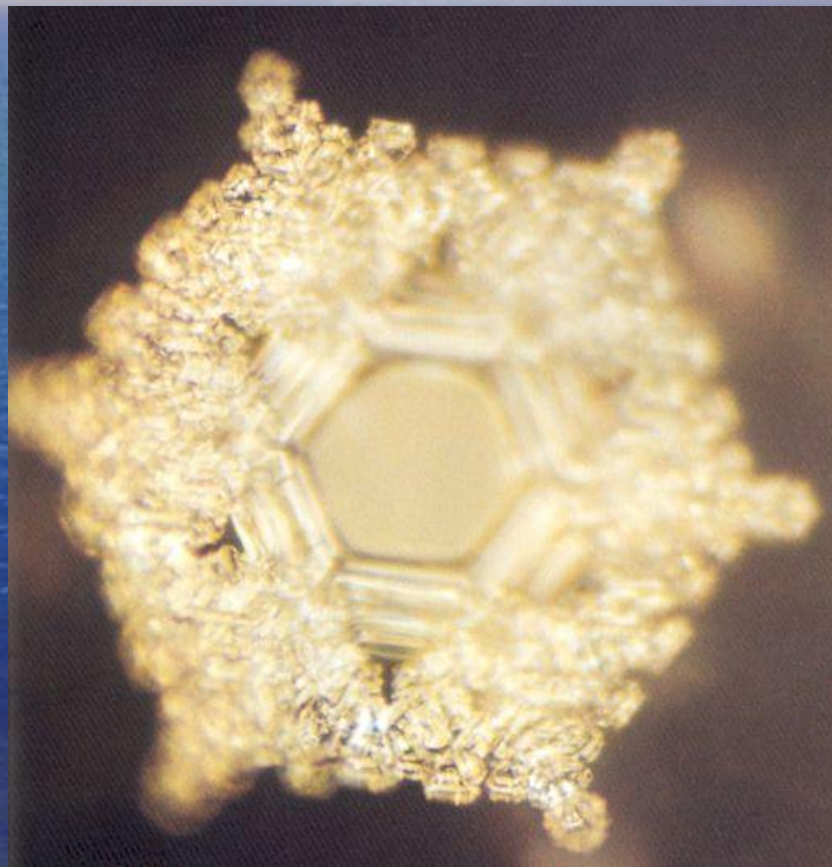

Слова «Любовь, Уважение»