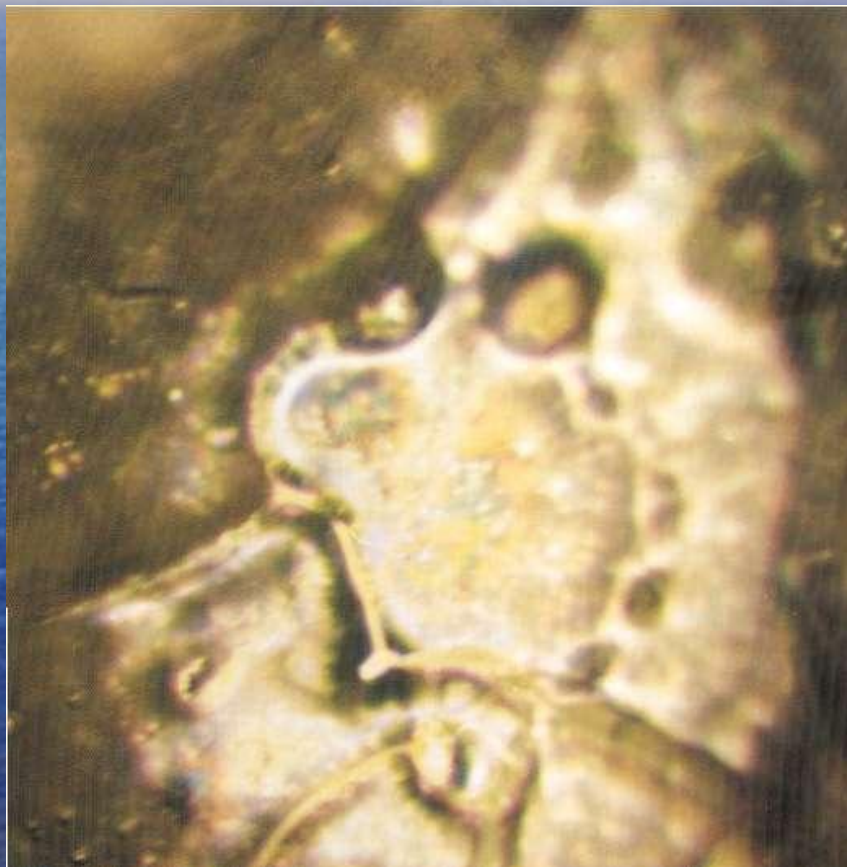

ПОСЛАНИЯ ВОДЫ

Фрактальные структуры в
кристаллах замороженной воды,
зафиксированные Масару Эмото

ФРАКТАЛЬНЫЕ СТРУКТУРЫ

- Первоначально Масару Эмото обнаружил льдоподобные кристаллы в воде, взятой из различных источников
- Они отличались по форме и структуре, но были похожи
- Хорошая вода имела сложную структуру
- Плохая вода структуры в себе не несла

Вода из дамбы Фудзивара до МОЛИТВЫ

Та же вода после МОЛИТВЫ

Ещё раз на память...

- Для сравнения – вода из грязной реки и целебного источника

- Ещё для сравнения – вода до и после
МОЛИТВЫ

Фрактал воды и «Матрица здоровья»