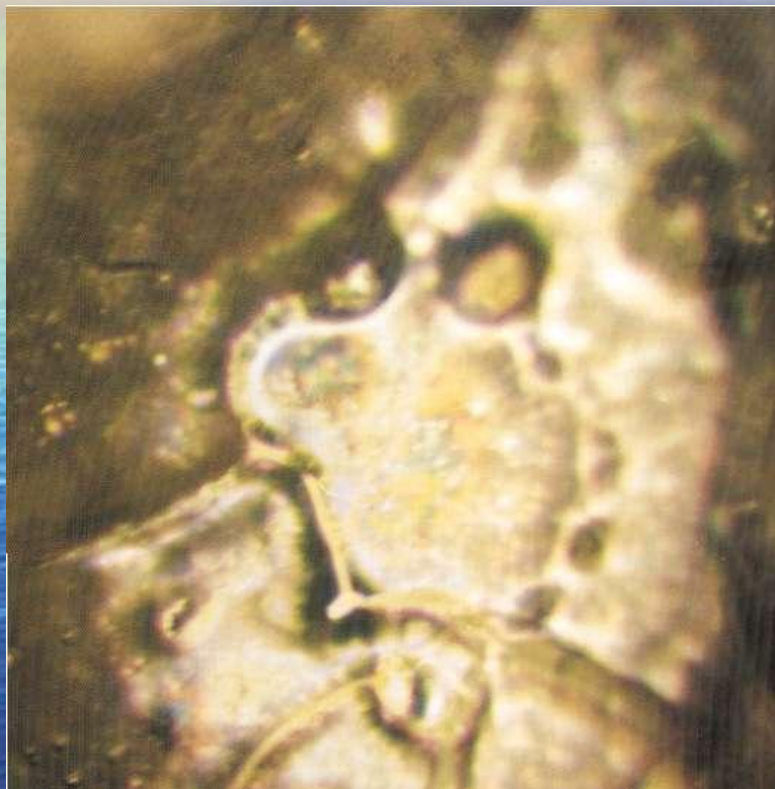

ПОСЛАНИЯ ВОДЫ

Фрактальные структуры в
кристаллах замороженной воды,
зафиксированные Масару Эмото

ФРАКТАЛЬНЫЕ СТРУКТУРЫ

- Первоначально Масару Эмото обнаружил льдоподобные кристаллы в воде, взятой из различных источников
- Они отличались по форме и структуре, но были похожи
- Хорошая вода имела сложную структуру
- Плохая вода структуры в себе не несла

Вода из дамбы Фудзивара до МОЛИТВЫ

Та же вода после МОЛИТВЫ

Ещё раз на память...

- Для сравнения – вода из грязной реки и целебного источника

- Ещё для сравнения – вода до и после
МОЛИТВЫ

Фрактал воды и «Матрица здоровья»