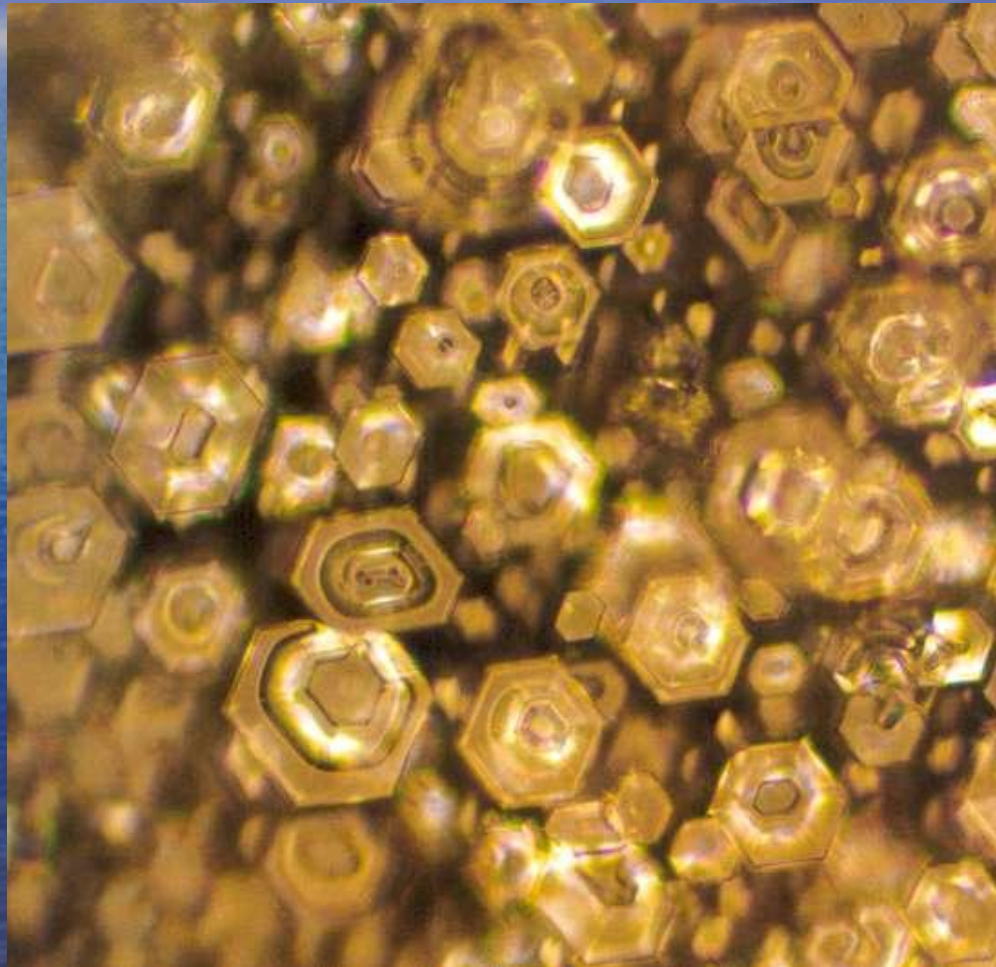

«Прощальная песнь» Шопена