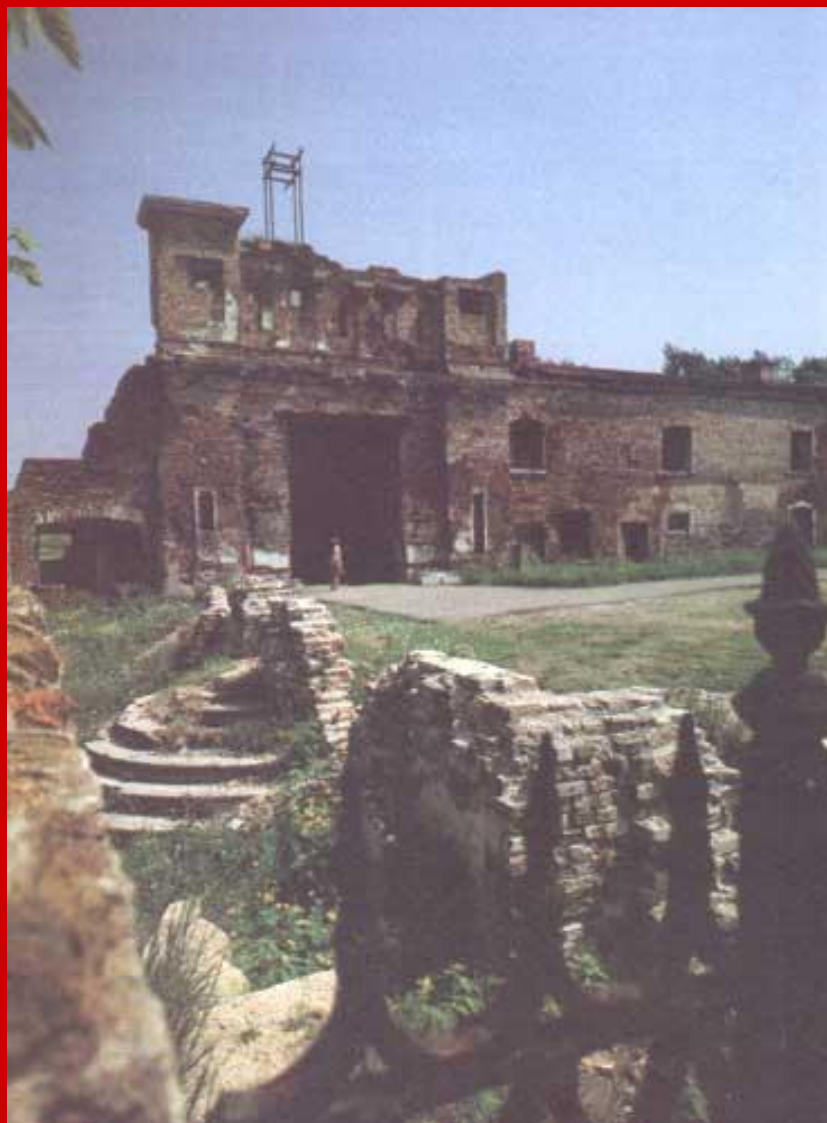

РУИНЫ ЮЖНОЙ КАЗАРМЫ

ТЕРЕСПОЛЬСКИЕ ВОРОТА

САЛЮТ НАД КРЕПОСТЬЮ

ГЛАВНЫЙ ВХОД

ГЛАВНЫЙ ВХОД

«ЖАЖДА» – СКУЛЬПТУРА

«ЖАЖДА» – СКУЛЬПТУРА

Photo by Valeri N.Kravchuk