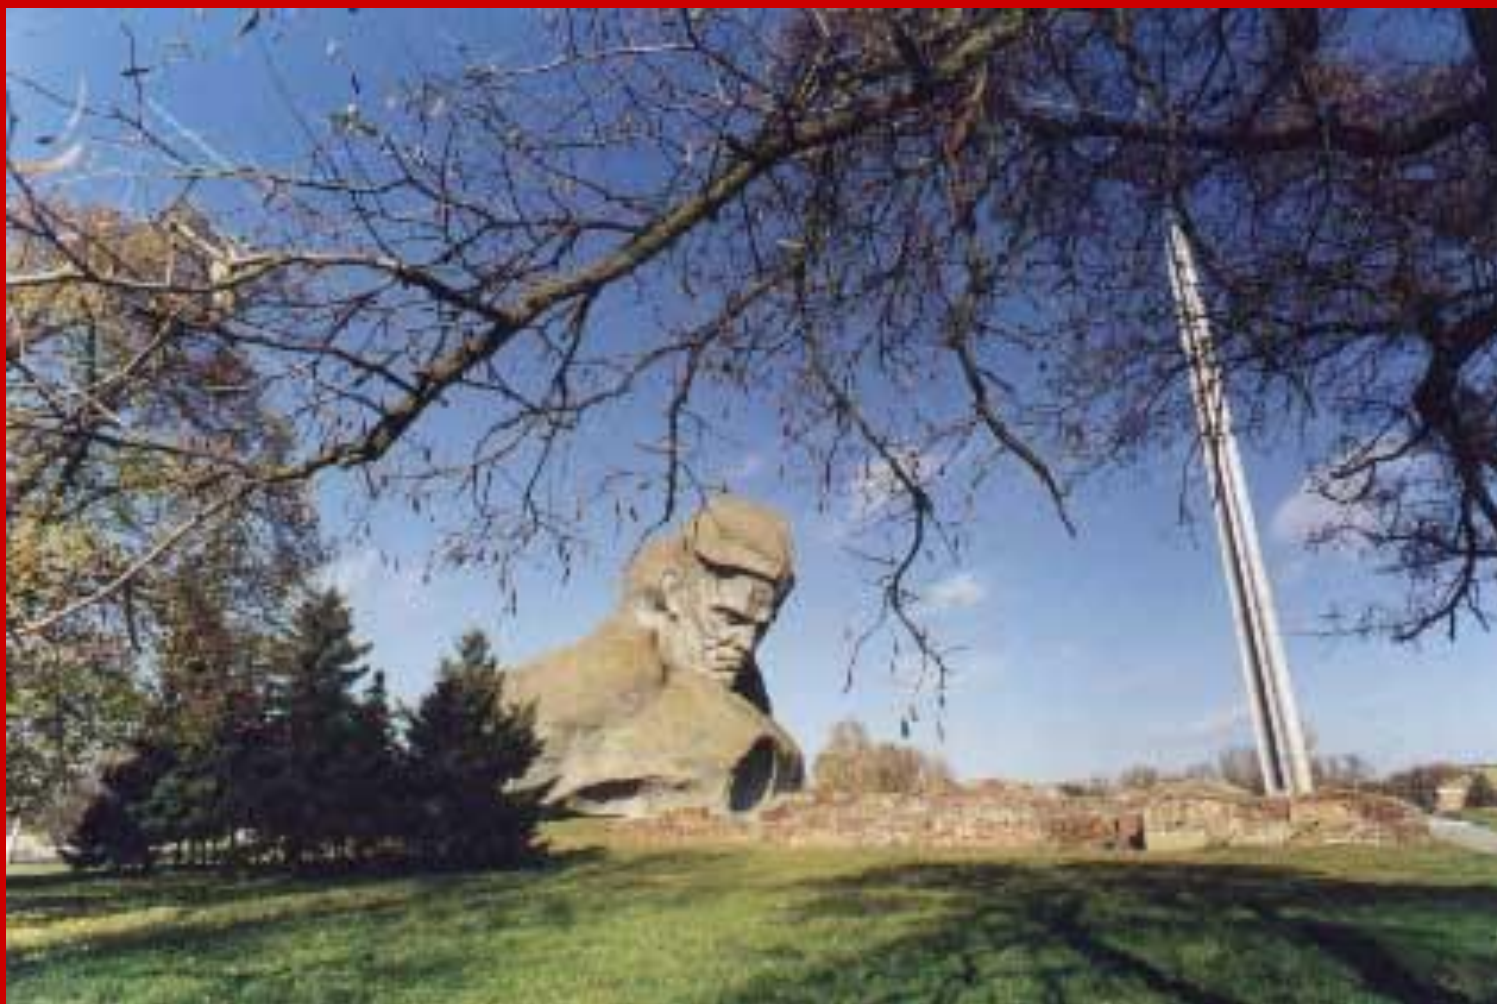

РУИНЫ ЮЖНОЙ КАЗАРМЫ

ТЕРЕСПОЛЬСКИЕ ВОРОТА

САЛЮТ НАД КРЕПОСТЬЮ

ГЛАВНЫЙ ВХОД

ГЛАВНЫЙ ВХОД

«ЖАЖДА» – СКУЛЬПТУРА

«ЖАЖДА» – СКУЛЬПТУРА

Photo by Valeri N.Kravchuk

«ЖАЖДА» – СКУЛЬПТУРА

«ЖАЖДА» – СКУЛЬПТУРА

ЦЕНТРАЛЬНАЯ ПЛОЩАДЬ

ГЛАВНЫЙ МОНУМЕНТ И ШТЫК-ОБЕЛИСК

ГЛАВНЫЙ МОНУМЕНТ

РЕЛЬЕФНЫЕ КОМПОЗИЦИИ

ЭКСПОЗИЦИЯ МУЗЕЯ

ГЛАВНЫЙ МОНУМЕНТ