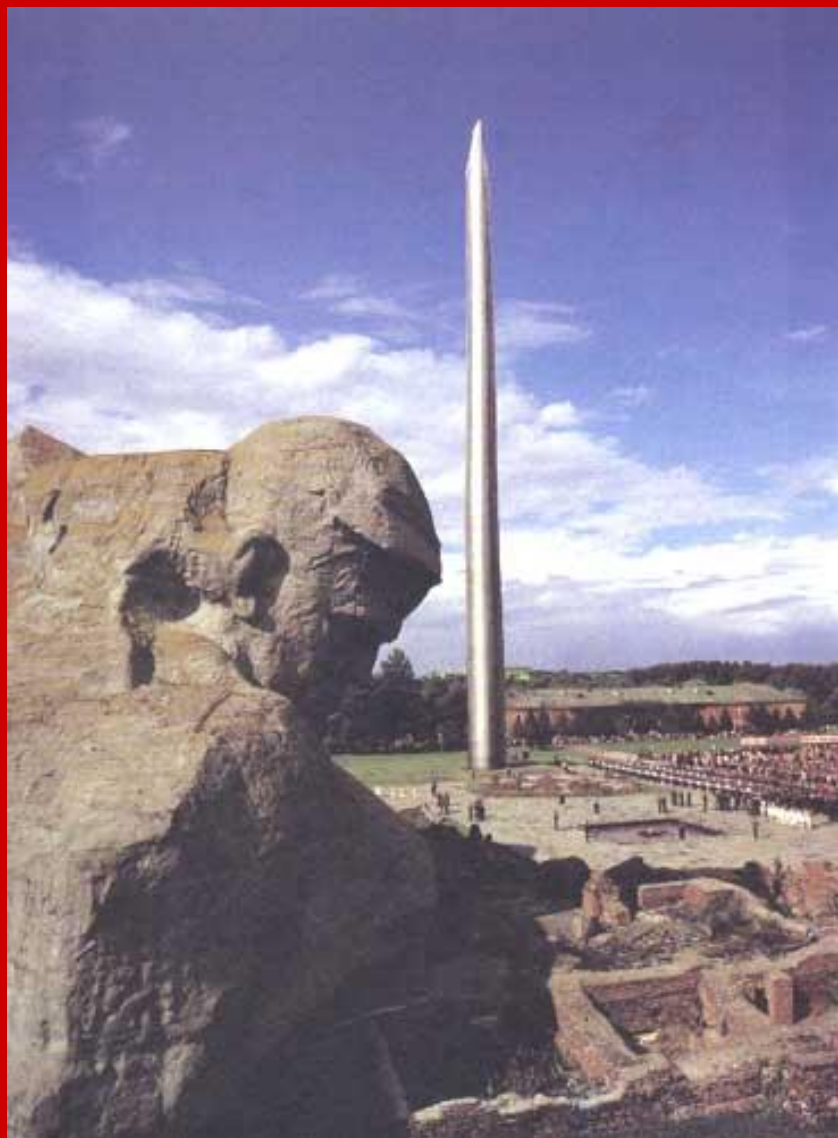

РУИНЫ ЮЖНОЙ КАЗАРМЫ

ТЕРЕСПОЛЬСКИЕ ВОРОТА

САЛЮТ НАД КРЕПОСТЬЮ

ГЛАВНЫЙ ВХОД

ГЛАВНЫЙ ВХОД

«ЖАЖДА» – СКУЛЬПТУРА

«ЖАЖДА» – СКУЛЬПТУРА

Photo by Valeri N.Kravchuk

«ЖАЖДА» – СКУЛЬПТУРА

«ЖАЖДА» – СКУЛЬПТУРА

ЦЕНТРАЛЬНАЯ ПЛОЩАДЬ

ГЛАВНЫЙ МОНУМЕНТ И ШТЫК-ОБЕЛИСК

ГЛАВНЫЙ МОНУМЕНТ

РЕЛЬЕФНЫЕ КОМПОЗИЦИИ

ЭКСПОЗИЦИЯ МУЗЕЯ

ГЛАВНЫЙ МОНУМЕНТ