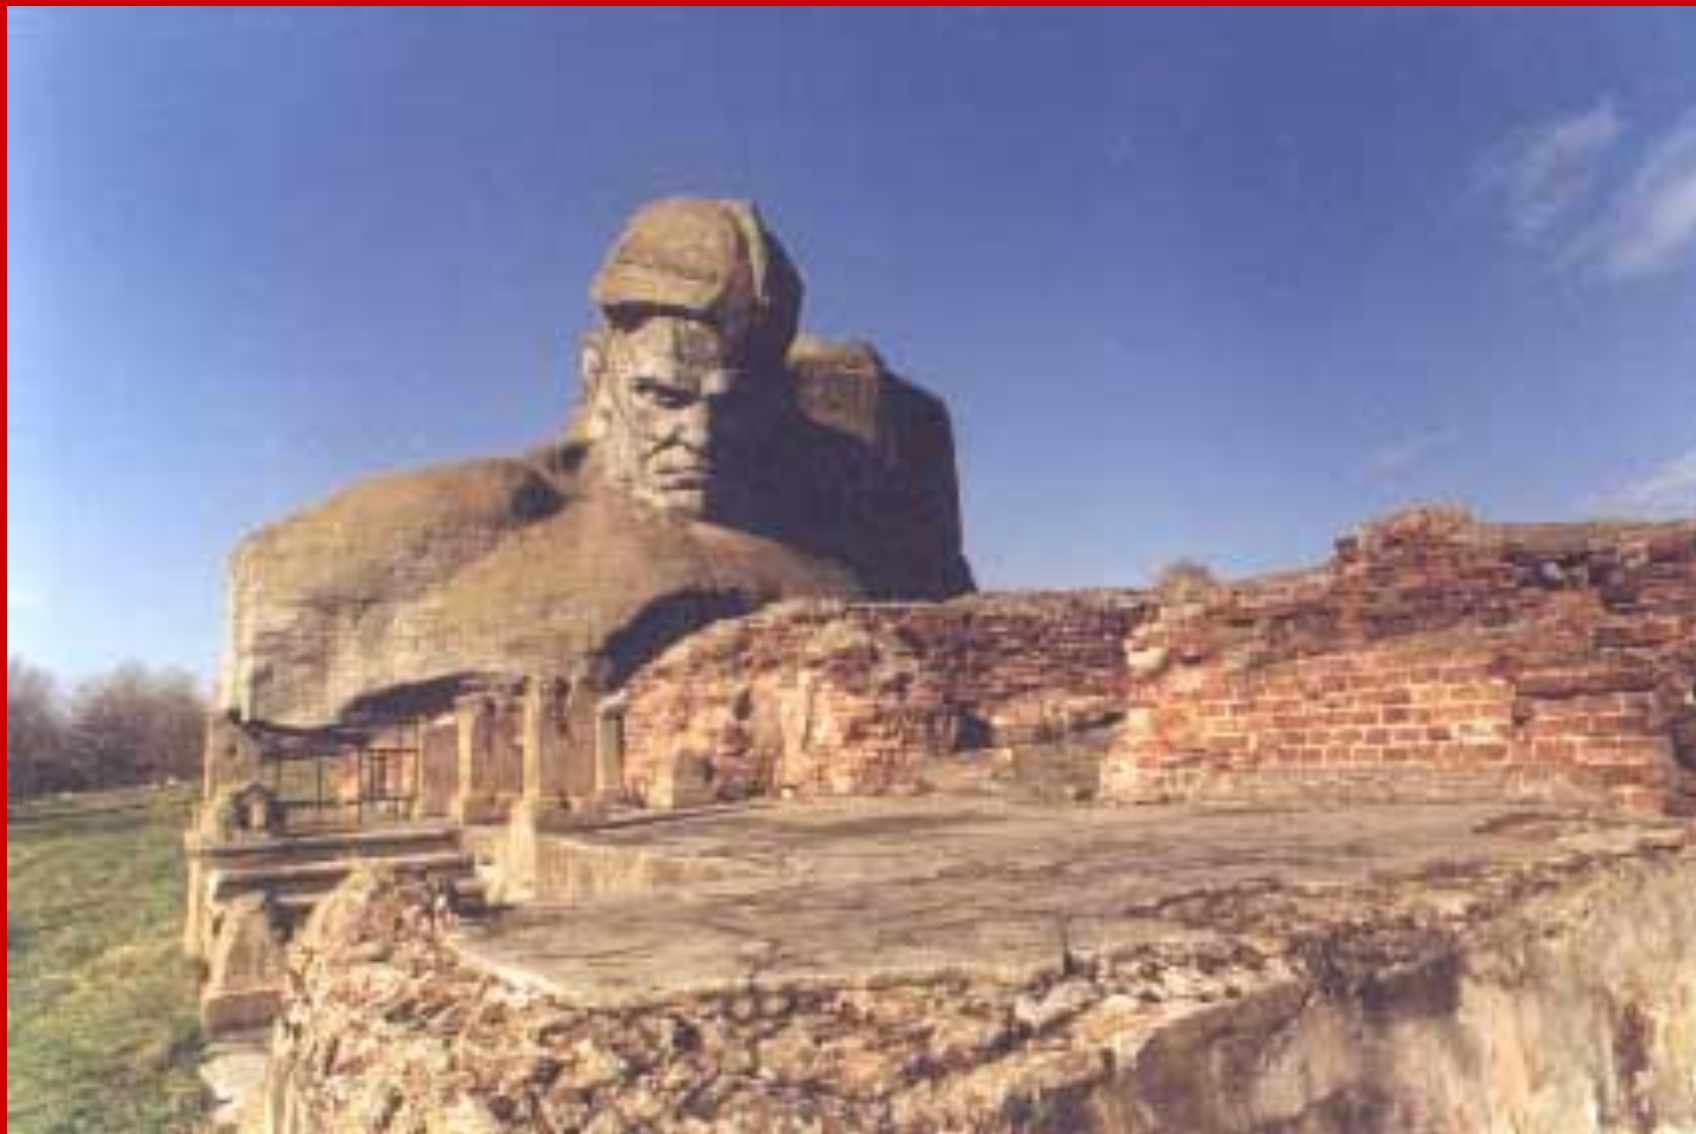

РУИНЫ ЮЖНОЙ КАЗАРМЫ

ТЕРЕСПОЛЬСКИЕ ВОРОТА

САЛЮТ НАД КРЕПОСТЬЮ

ГЛАВНЫЙ ВХОД

ГЛАВНЫЙ ВХОД

«ЖАЖДА» – СКУЛЬПТУРА

«ЖАЖДА» – СКУЛЬПТУРА

Photo by Valeri N.Kravchuk

«ЖАЖДА» – СКУЛЬПТУРА

«ЖАЖДА» – СКУЛЬПТУРА

ЦЕНТРАЛЬНАЯ ПЛОЩАДЬ

ГЛАВНЫЙ МОНУМЕНТ И ШТЫК-ОБЕЛИСК

ГЛАВНЫЙ МОНУМЕНТ

РЕЛЬЕФНЫЕ КОМПОЗИЦИИ

ЭКСПОЗИЦИЯ МУЗЕЯ

ГЛАВНЫЙ МОНУМЕНТ