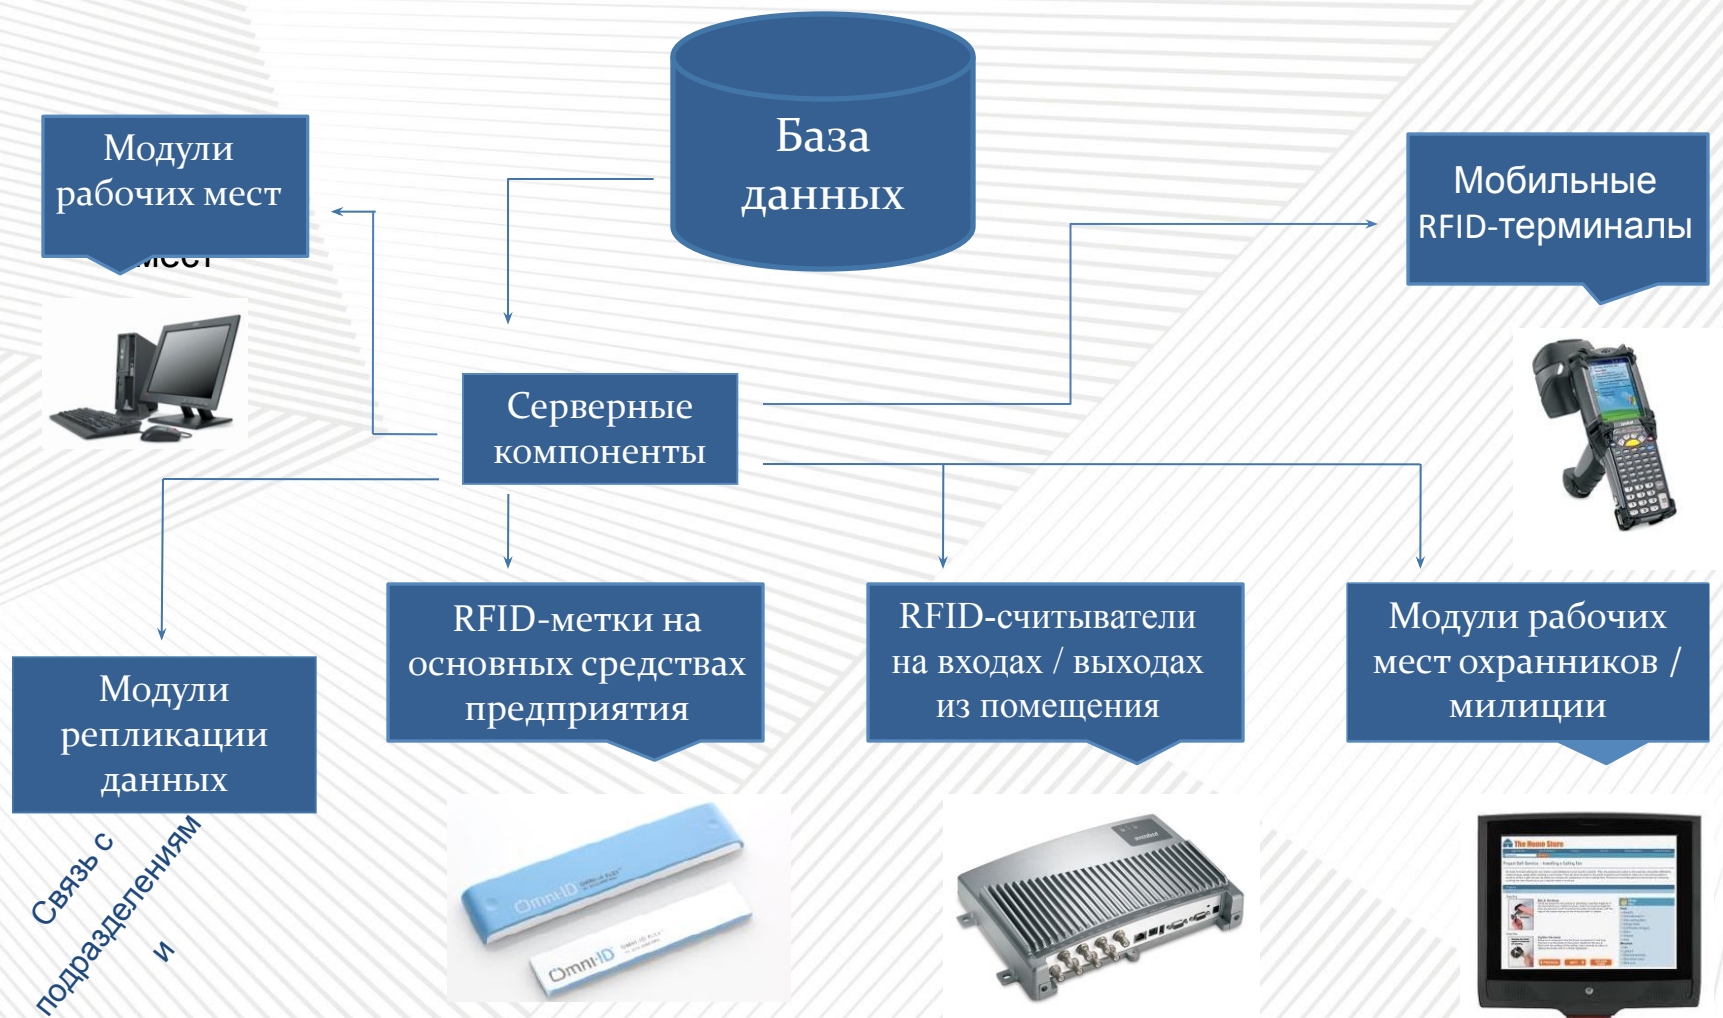

Система RFID Учет

«РусТим»

г. Москва, м. Серпуховская, Партийный пер., д.1, , стр.3, офис 406
Тел: 785-04-57, 363-38-90, факс: 363-21-38