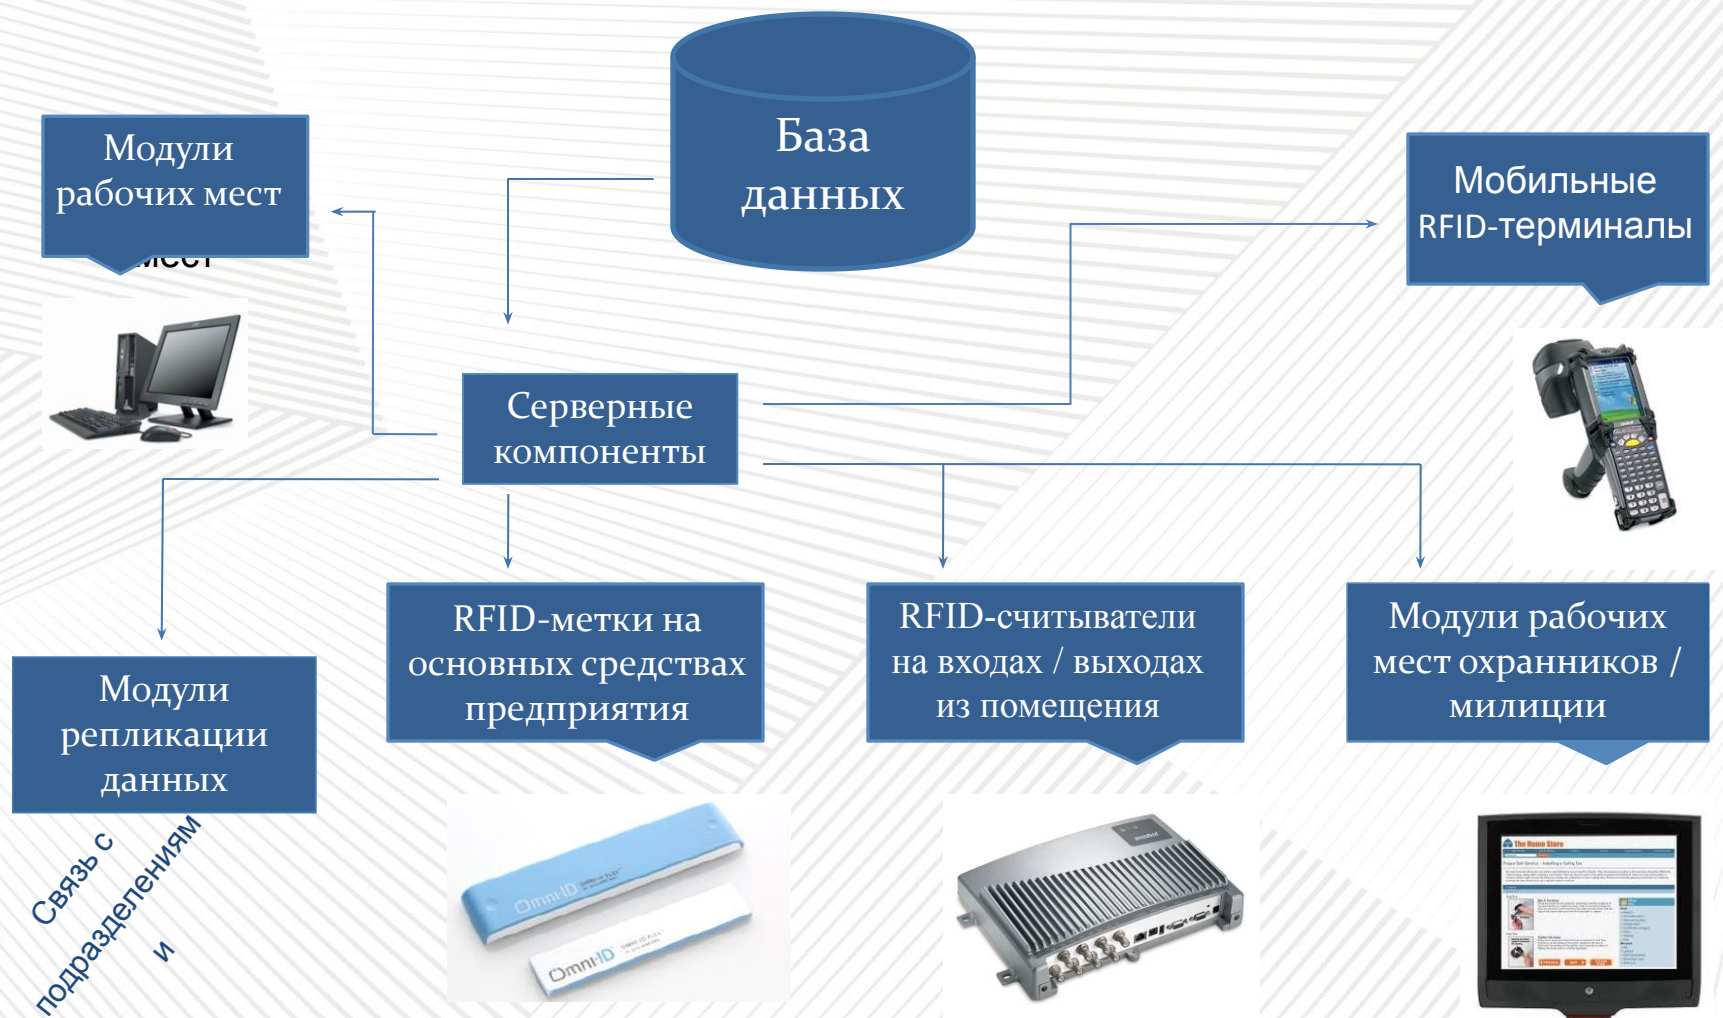

Система RFID Учет

Связь с
подразделениям
и

«РусТим»

г. Москва, м. Серпуховская, Партийный пер., д.1, , стр.3, офис 40б
Тел: 785-04-57, 363-38-90, факс: 363-21-38