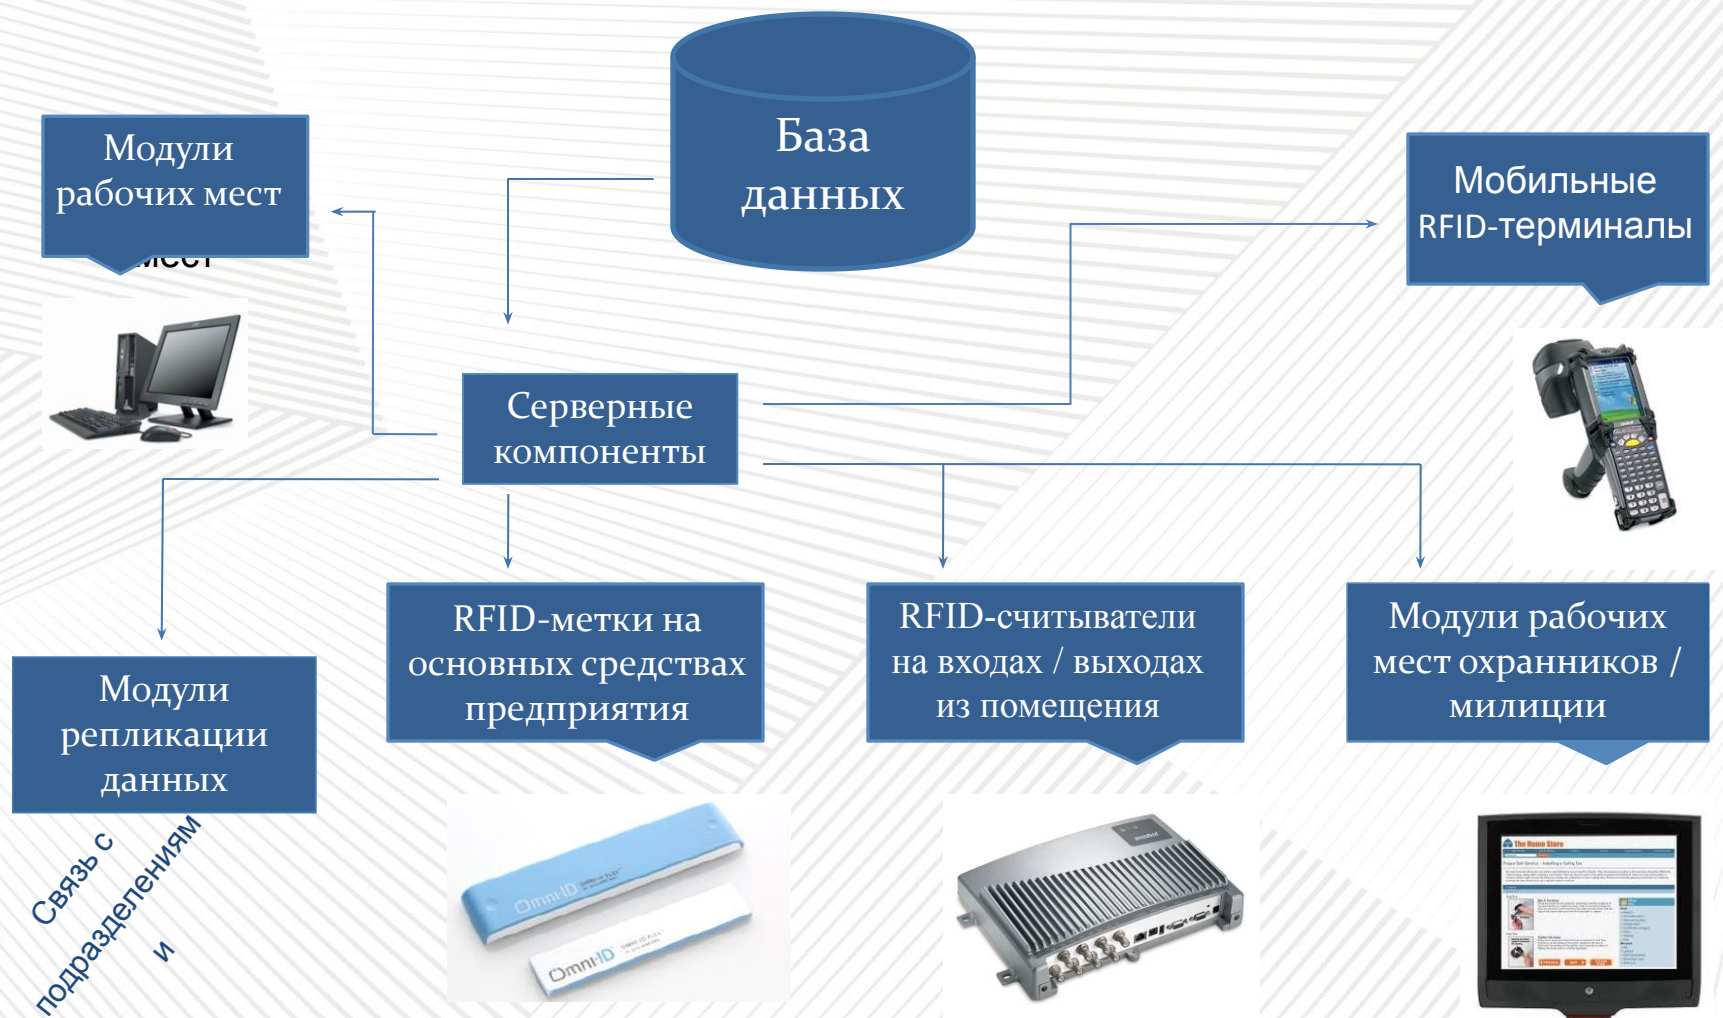

Система RFID Учет

Связь с
подразделениям
и

«РусТим»

г. Москва, м. Серпуховская, Партийный пер., д.1, , стр.3, офис 406
Тел: 785-04-57, 363-38-90, факс: 363-21-38