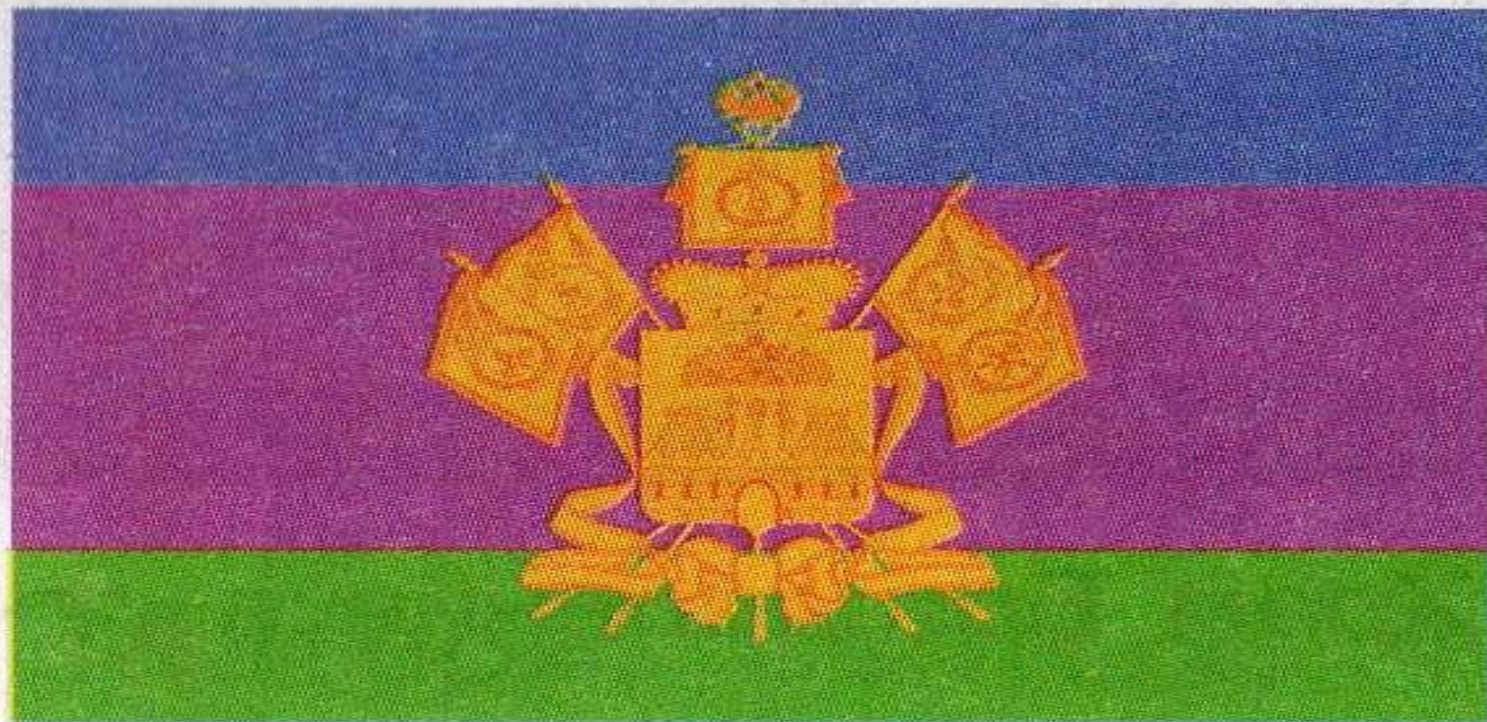

СИМВОЛИКА КУБАНИ

ГЕРБ
ГИМН
ФЛАГ

Что такое «символы» страны,
региона?

Какие символы России Вы
знаете?

Символика Кубани

1 июня 1995 года –
День Кубанской
СИМВОЛИКИ

ГЕРБ КРАСНОДАРСКОГО КРАЯ

ЭЛЕМЕНТЫ ГЕРБА

- на зеленом щите: золотая зубчатая стена, 2 круглые башни с открытыми воротами
- золотой пернач, 2 серебряных бунчука
- на золотом щите: черный императорский орел с кавказским крестом на груди
- Древняя православная корона
- Золотые дубовые листья
- Вензеля на знаменах: Екатерина II, Павел I, Александр I, Александр II
- Штандарт с именем Александра II (РФ)

ФЛАГ КРАСНОДАРСКОГО КРАЯ

ЭЛЕМЕНТЫ ФЛАГА

- **СИНЯЯ ПОЛОСА:** казаки – линейцы, выходцы из России, иногородние, приезжие, донские казаки
- **МАЛИНОВАЯ ПОЛОСА:** казаки – черноморцы, бывшие запорожские казаки
- **ЗЕЛЕНАЯ ПОЛОСА:** адыги - черкесы, горцы, мусульмане