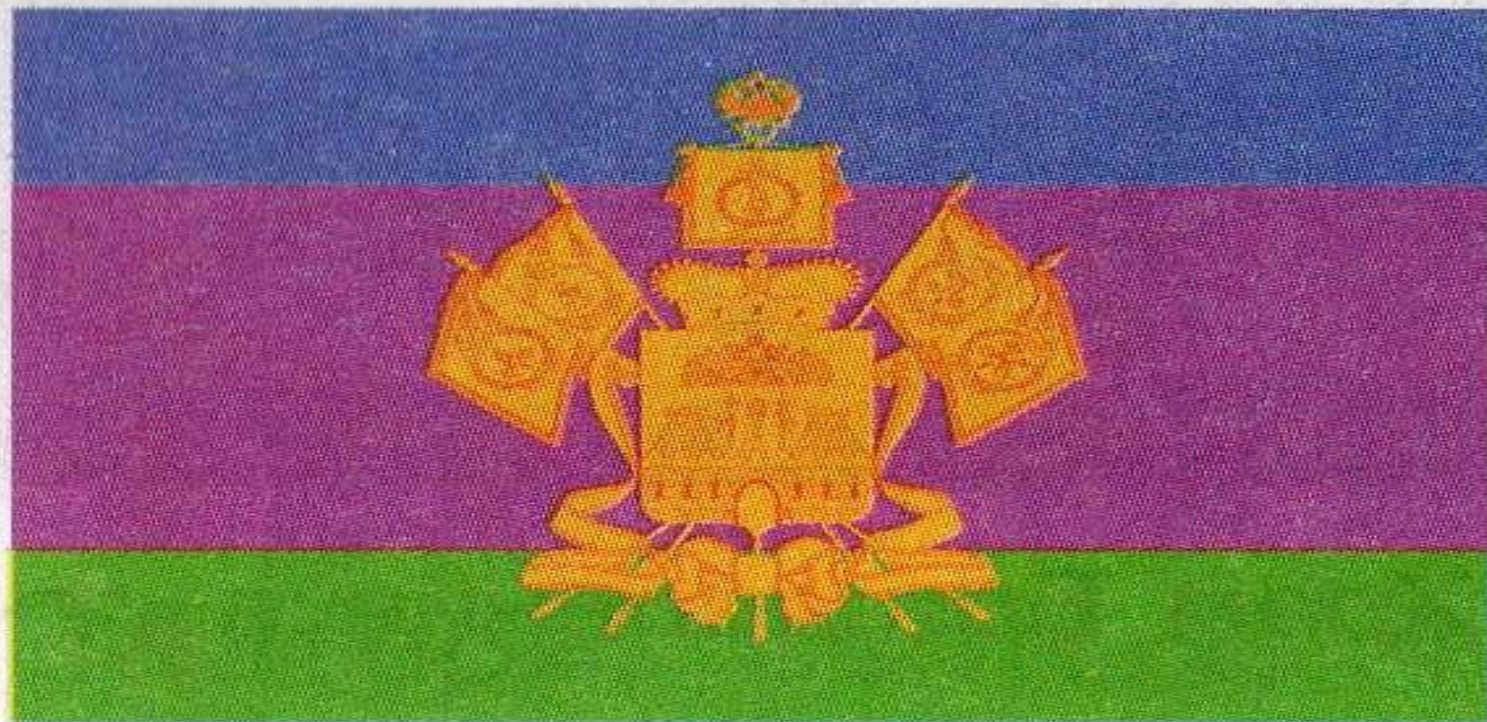

СИМВОЛИКА КУБАНИ

ГЕРБ
ГИМН
ФЛАГ

Что такое «символы» страны,
региона?

Какие символы России Вы
знаете?

Символика Кубани

1 июня 1995 года –
День Кубанской
СИМВОЛИКИ

ГЕРБ КРАСНОДАРСКОГО КРАЯ

ЭЛЕМЕНТЫ ГЕРБА

- **на зеленом щите:** золотая зубчатая стена, 2 круглые башни с открытыми воротами
- золотой пернач, 2 серебряных бунчука
- **на золотом щите:** черный императорский орел с кавказским крестом на груди
- Древняя православная корона
- Золотые дубовые листья
- Вензеля на знаменах: Екатерина II, Павел I, Александр I, Александр II
- Штандарт с именем Александра II (РФ)

ФЛАГ КРАСНОДАРСКОГО КРАЯ

ЭЛЕМЕНТЫ ФЛАГА

- **СИНЯЯ ПОЛОСА:** казаки – линейцы, выходцы из России, иногородние, приезжие, донские казаки
- **МАЛИНОВАЯ ПОЛОСА:** казаки – черноморцы, бывшие запорожские казаки
- **ЗЕЛЕНАЯ ПОЛОСА:** адыги - черкесы, горцы, мусульмане