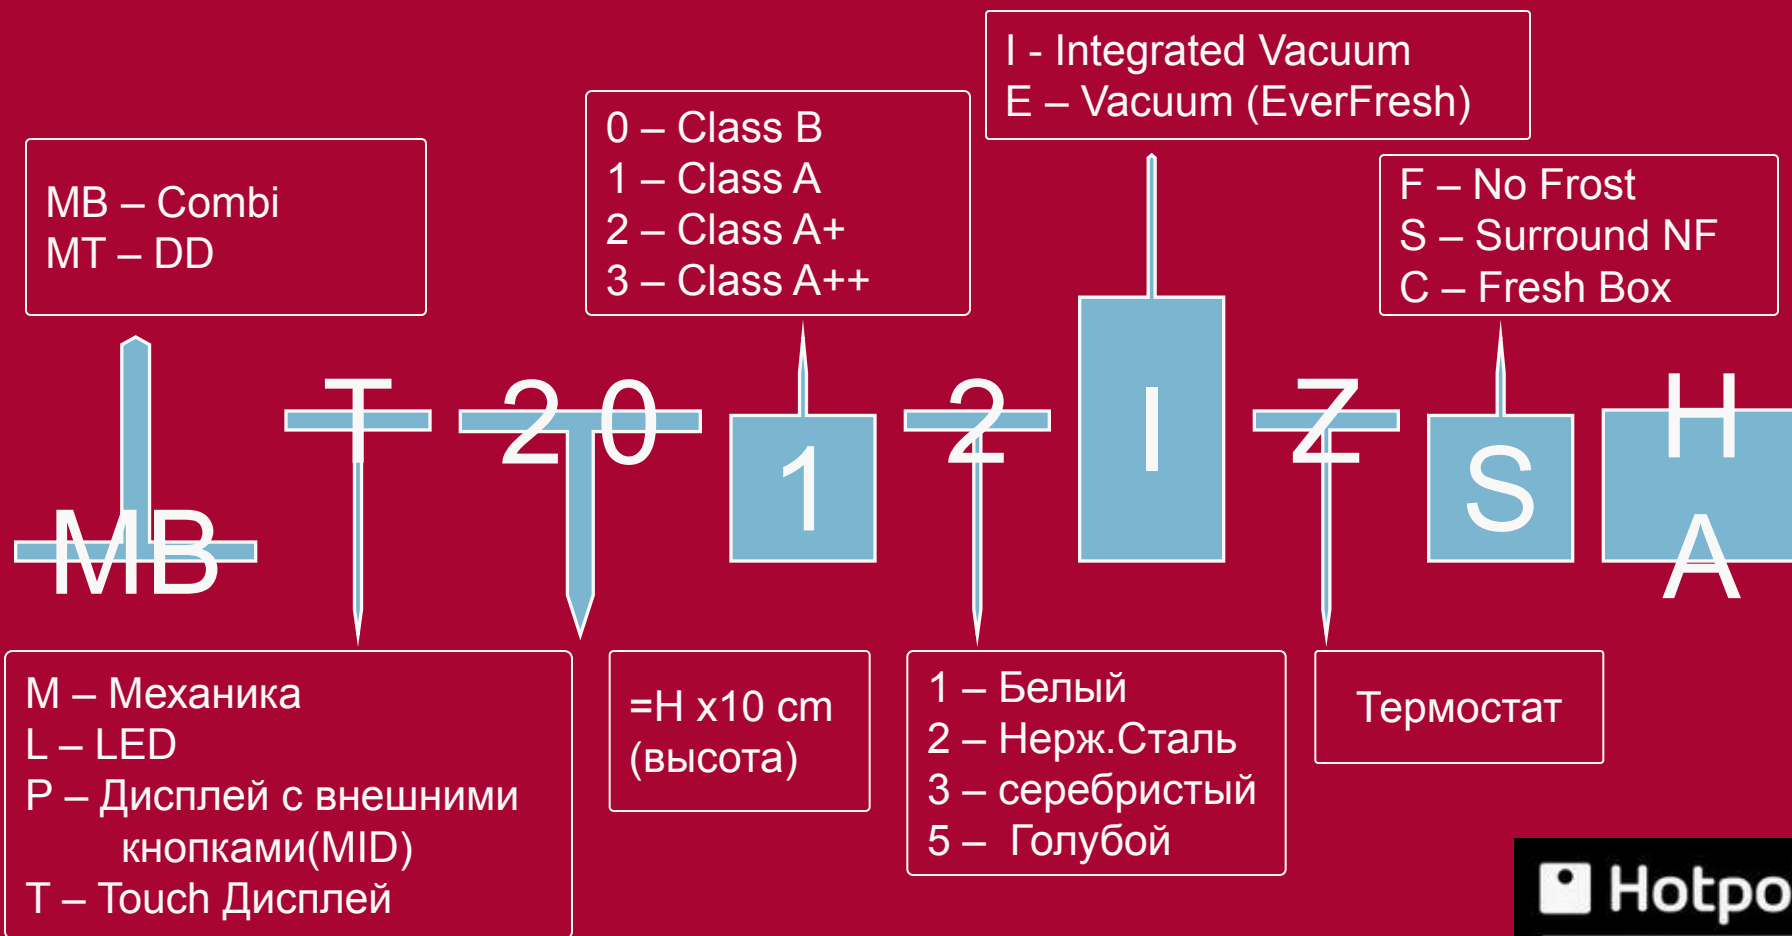

Легенда.

Холодильники 60см(Польша)