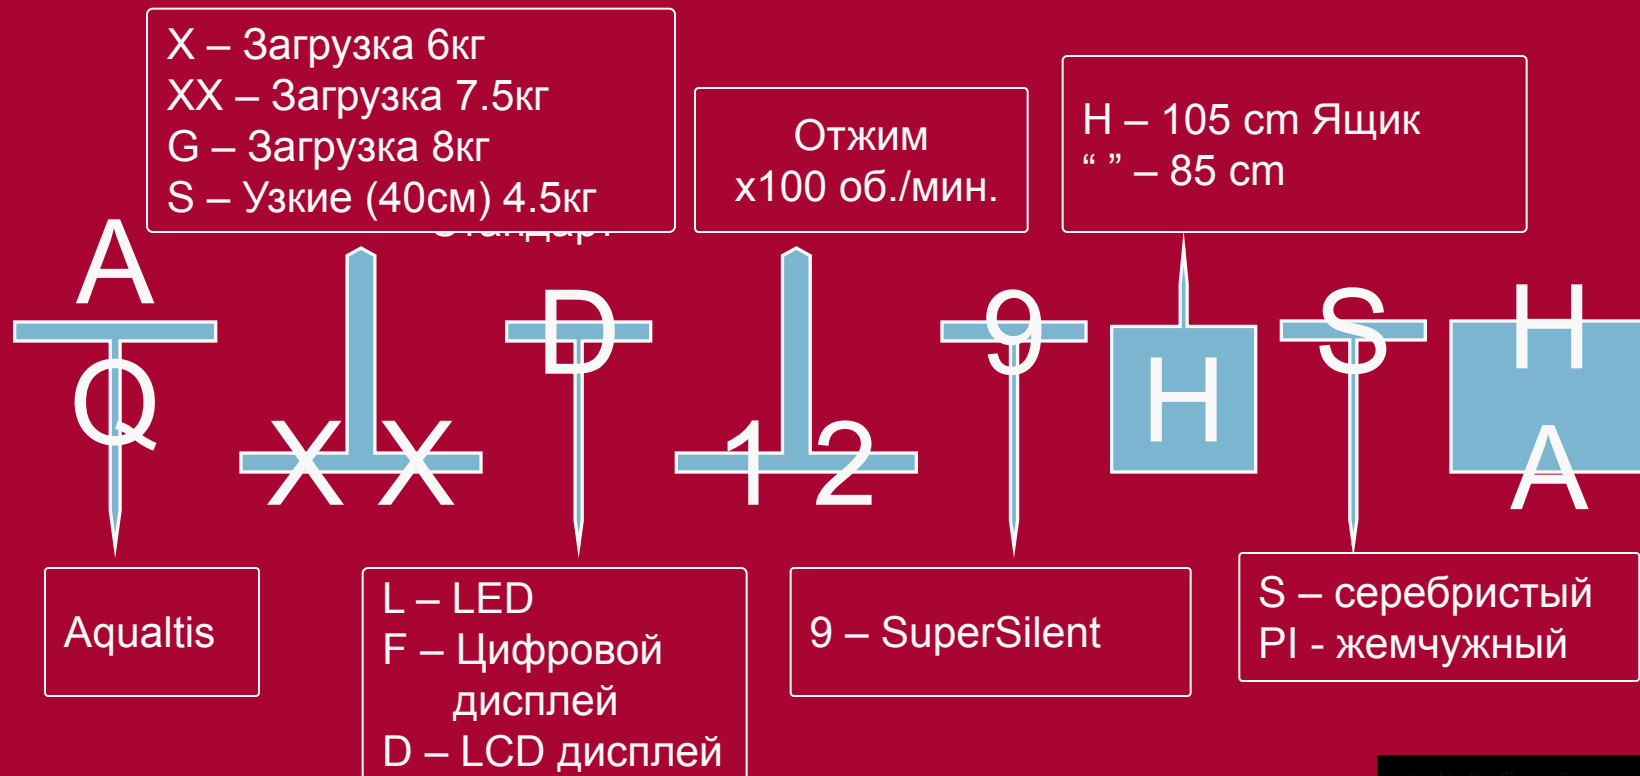

Легенда.

Стиральные машины AQUALTIS