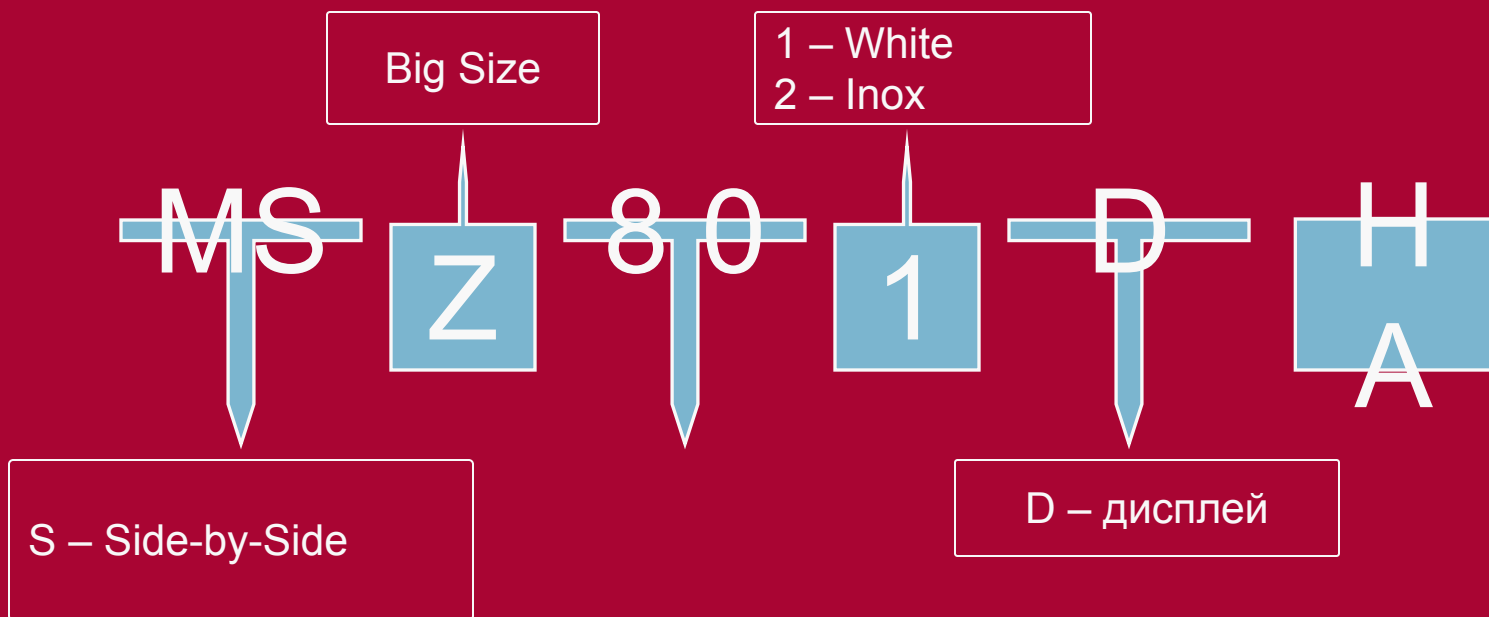

Легенда.

Side-by-Side