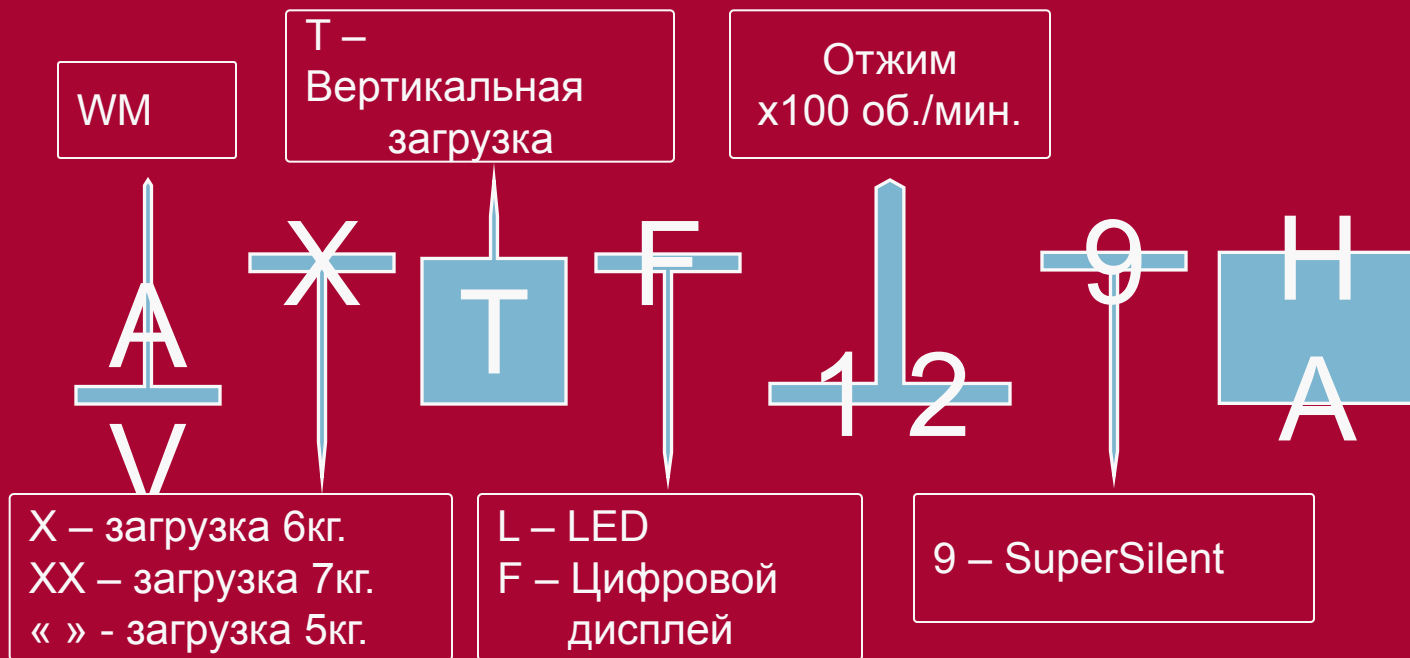

Легенда.

Стиральные машины с вертикальной загрузкой