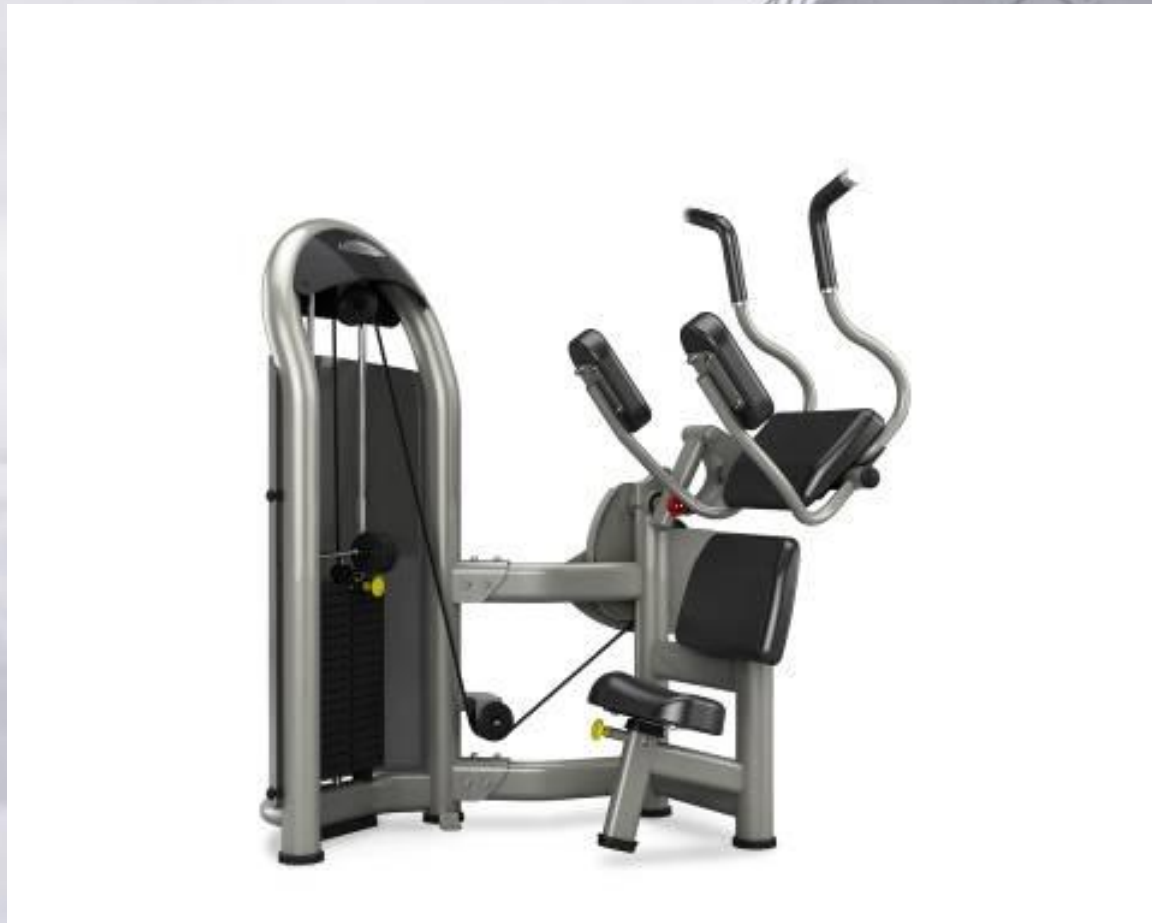

Пресс-машина

*Фиксация торсевой части
тела*

Анатомические подушки

Двухосная система

*Подробности на сайте
www.legolux.ru*