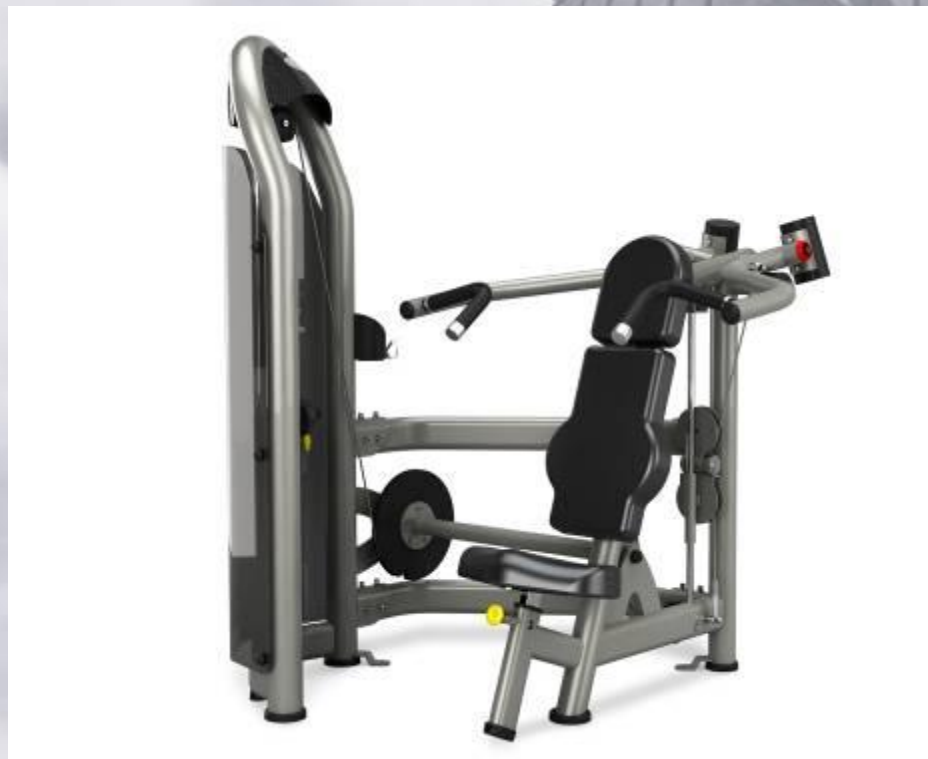

Минимизация пространства

Использование зонально-кругового дизайна

Подробности на сайте

www.legolux.ru

Strong • Smart • Beautiful

Регулируемая скамья

Удобный регулятор положения

Возможность работы под отрицательным углом

Высокое положение верхней подушки

Подробности на сайте
www.legolux.ru

Strong • Smart • Beautiful

Жим от груди

Независимые рычаги

Сходящаяся траектория движения

*Возможность выбора стартовой
позиции*

Подробности на сайте
www.legolux.ru

Два рабочих положения рукояток

2 оси для нагрузки дисками

Подробности на сайте

www.legolux.ru

Голень-машина

Две оси для нагрузки дисками

Удобная ручка старта

Опорные анатомические поручни