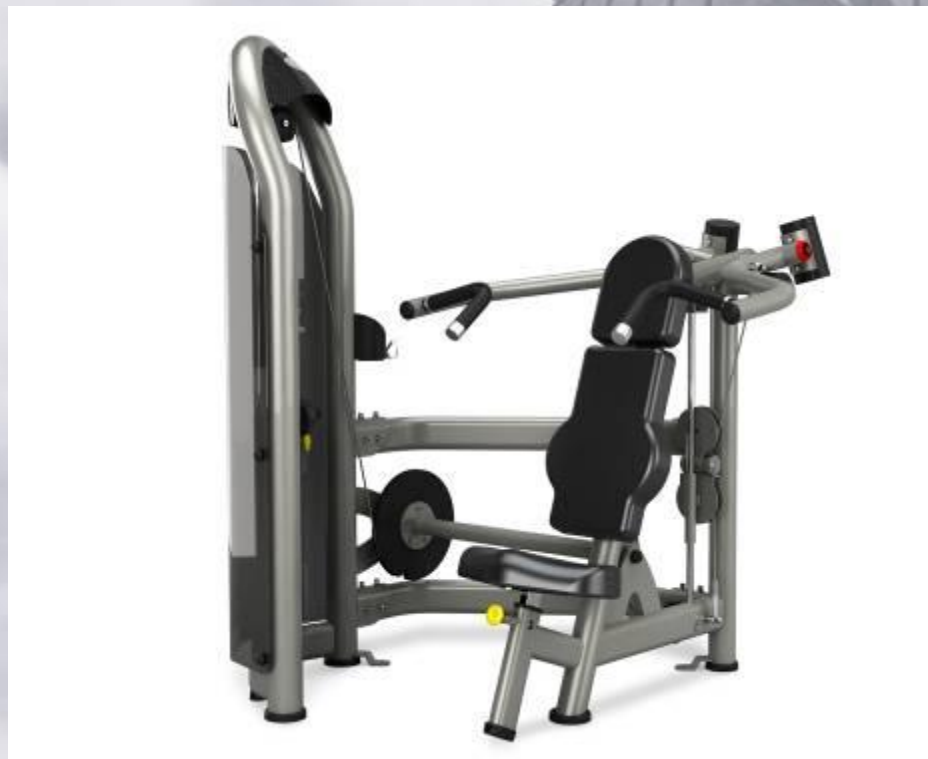

Жим от плеч

Независимые рычаги

*Сходящаяся траектория
движений*

Амплитудная нагрузка

Подробности на сайте
www.legolux.ru