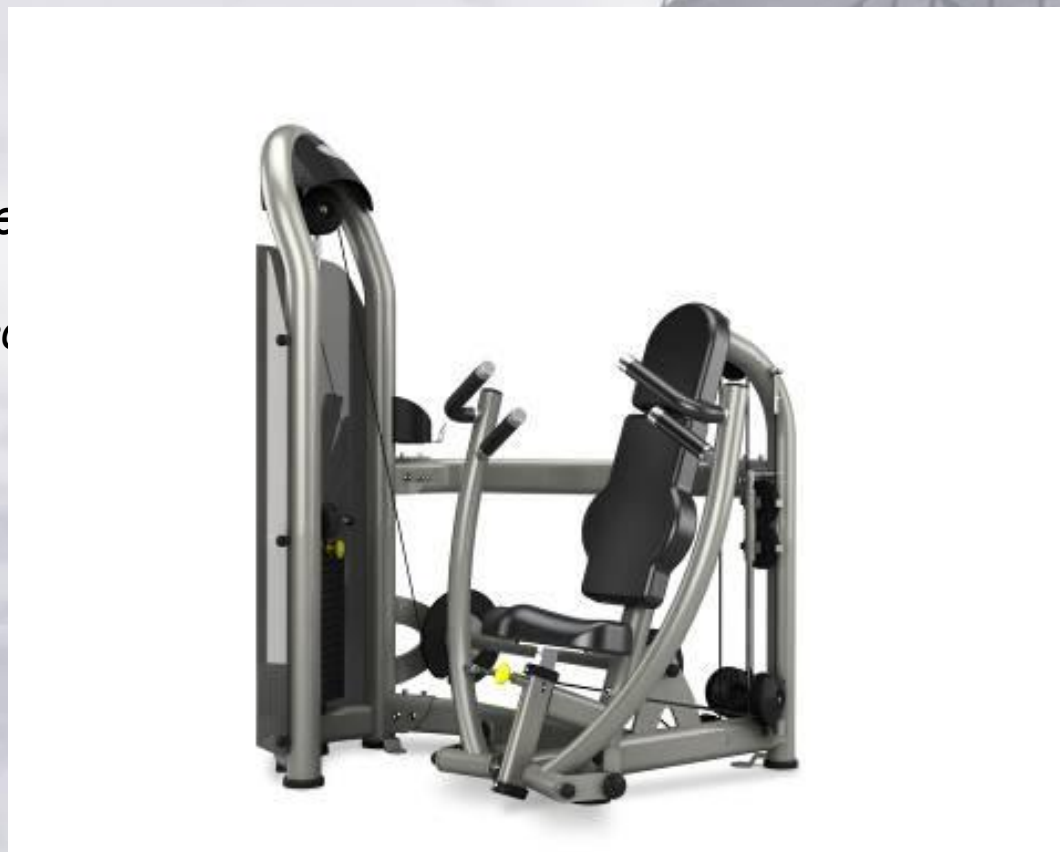

Жим от груди

Независимые рычаги

Сходящаяся траектория движения

*Возможность выбора стартовой
позиции*

Подробности на сайте
www.legolux.ru