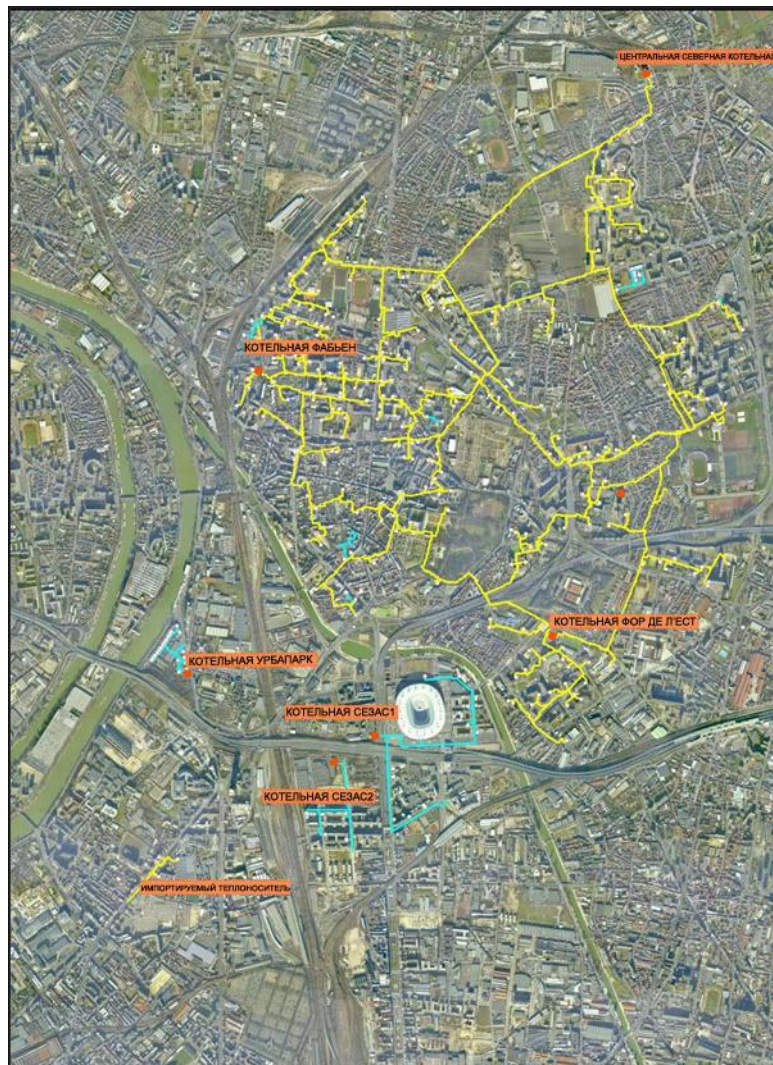

Коммуна Сен-Дени прилегает к Парижу и входит в состав первого надмуниципального агломерационного объединения в Иль-де-Франс

Сен-Дени – тепловая сеть в городской черте

Схема тепловой сети

Подключенные к сети потребители

Энергопотребление (МВт/ч) по видам потребителей

Заявленная мощность (кВт) по видам потребителей

Пропорции источников энергии

Соотношение различных видов топлива в тарифах оператора тепловых сетей Сен-Дени (SDCSD)