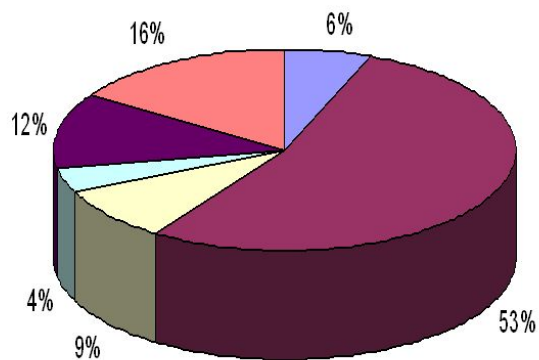

Коммуна Сен-Дени прилегает к Парижу и входит в состав первого надмуниципального агломерационного объединения в Иль-де-Франс

Сен-Дени – тепловая сеть в городской черте

Схема тепловой сети

Подключенные к сети потребители

Энергопотребление (МВт/ч) по видам потребителей

Заявленная мощность (кВт) по видам потребителей

Пропорции источников энергии

Соотношение различных видов топлива в тарифах оператора тепловых сетей Сен-Дени (SDCSD)