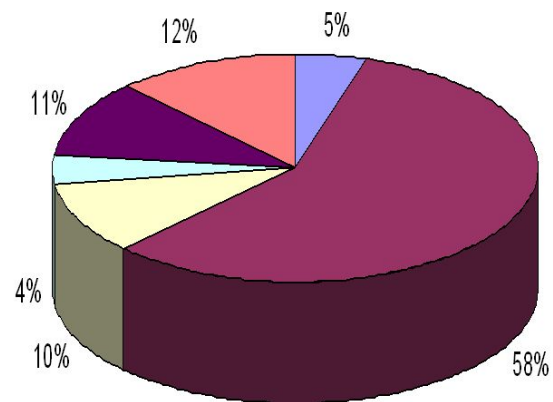

Коммуна Сен-Дени прилегает к Парижу и входит в состав первого надмуниципального агломерационного объединения в Иль-де-Франс

Сен-Дени – тепловая сеть в городской черте

Схема тепловой сети

Подключенные к сети потребители

Энергопотребление (МВт/ч) по видам потребителей

Заявленная мощность (кВт) по видам потребителей

Пропорции источников энергии

Соотношение различных видов топлива в тарифах оператора тепловых сетей Сен-Дени (SDCSD)