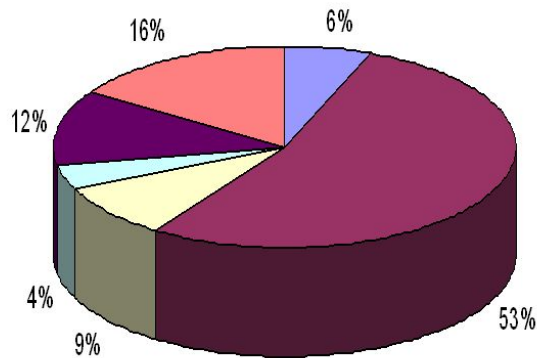

Коммуна Сен-Дени прилегает к Парижу и входит в состав первого надмуниципального агломерационного объединения в Иль-де-Франс

Сен-Дени – тепловая сеть в городской черте

Схема тепловой сети

Подключенные к сети потребители

Энергопотребление (МВт/ч) по видам потребителей

Заявленная мощность (кВт) по видам потребителей

Пропорции источников энергии

Соотношение различных видов топлива в тарифах оператора тепловых сетей Сен-Дени (SDCSD)