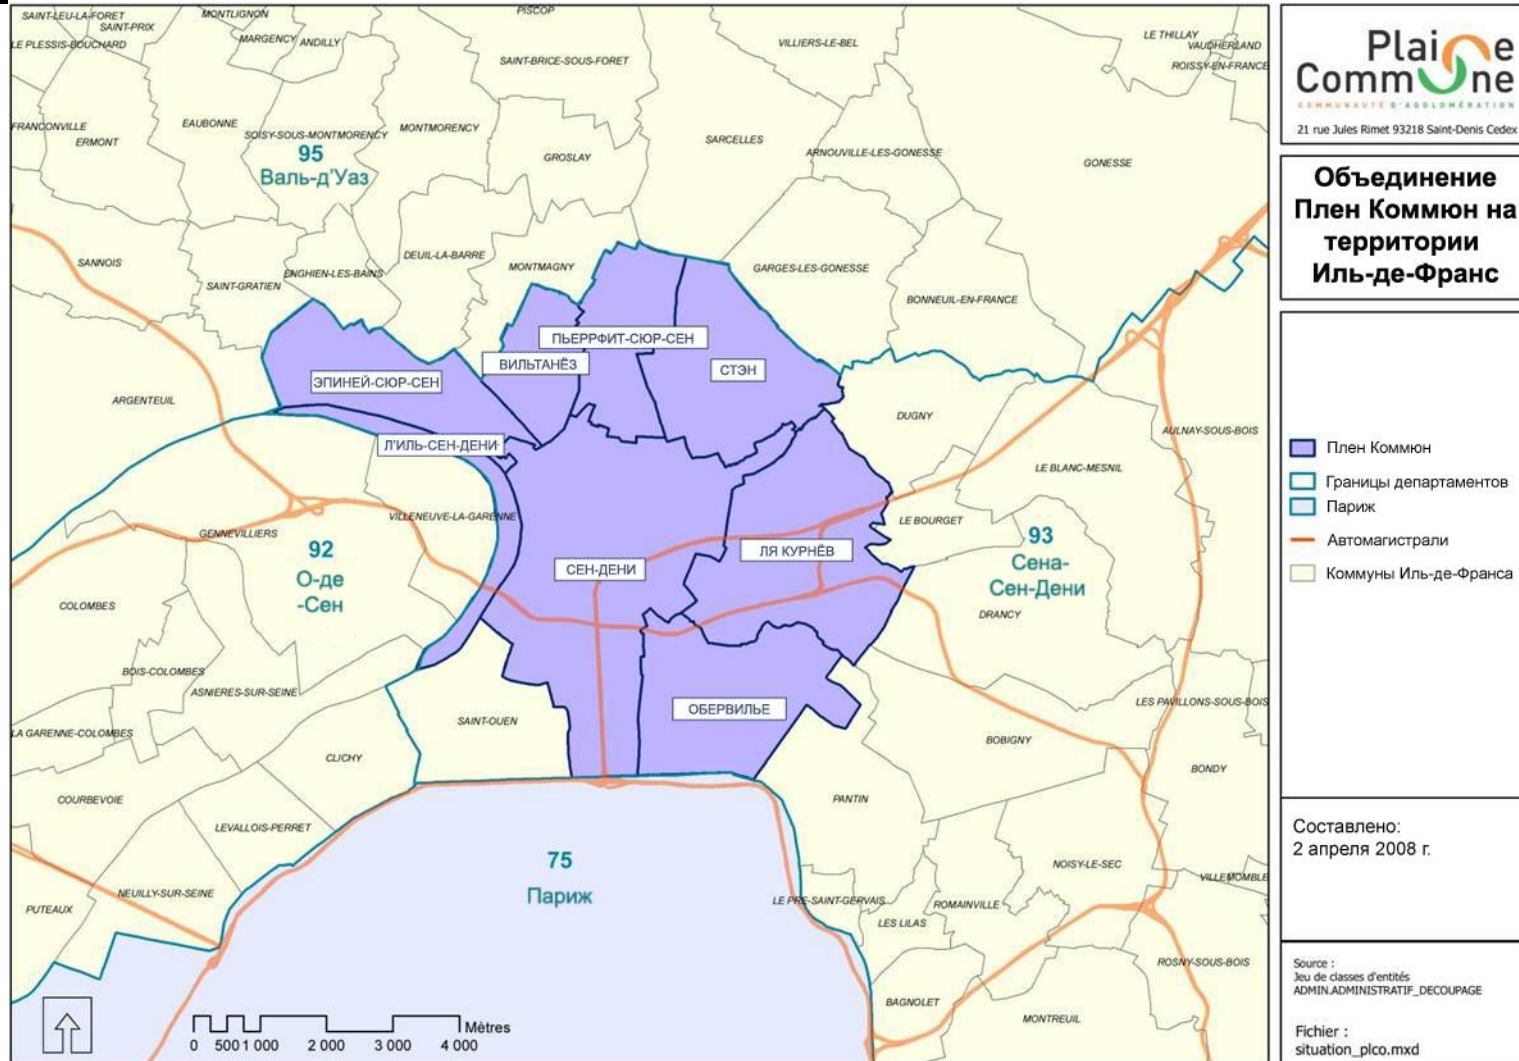

Коммуна Сен-Дени прилегает к Парижу и входит в состав первого надмуниципального агломерационного объединения в Иль-де-Франс

Сен-Дени – тепловая сеть в городской черте

Схема тепловой сети

Подключенные к сети потребители