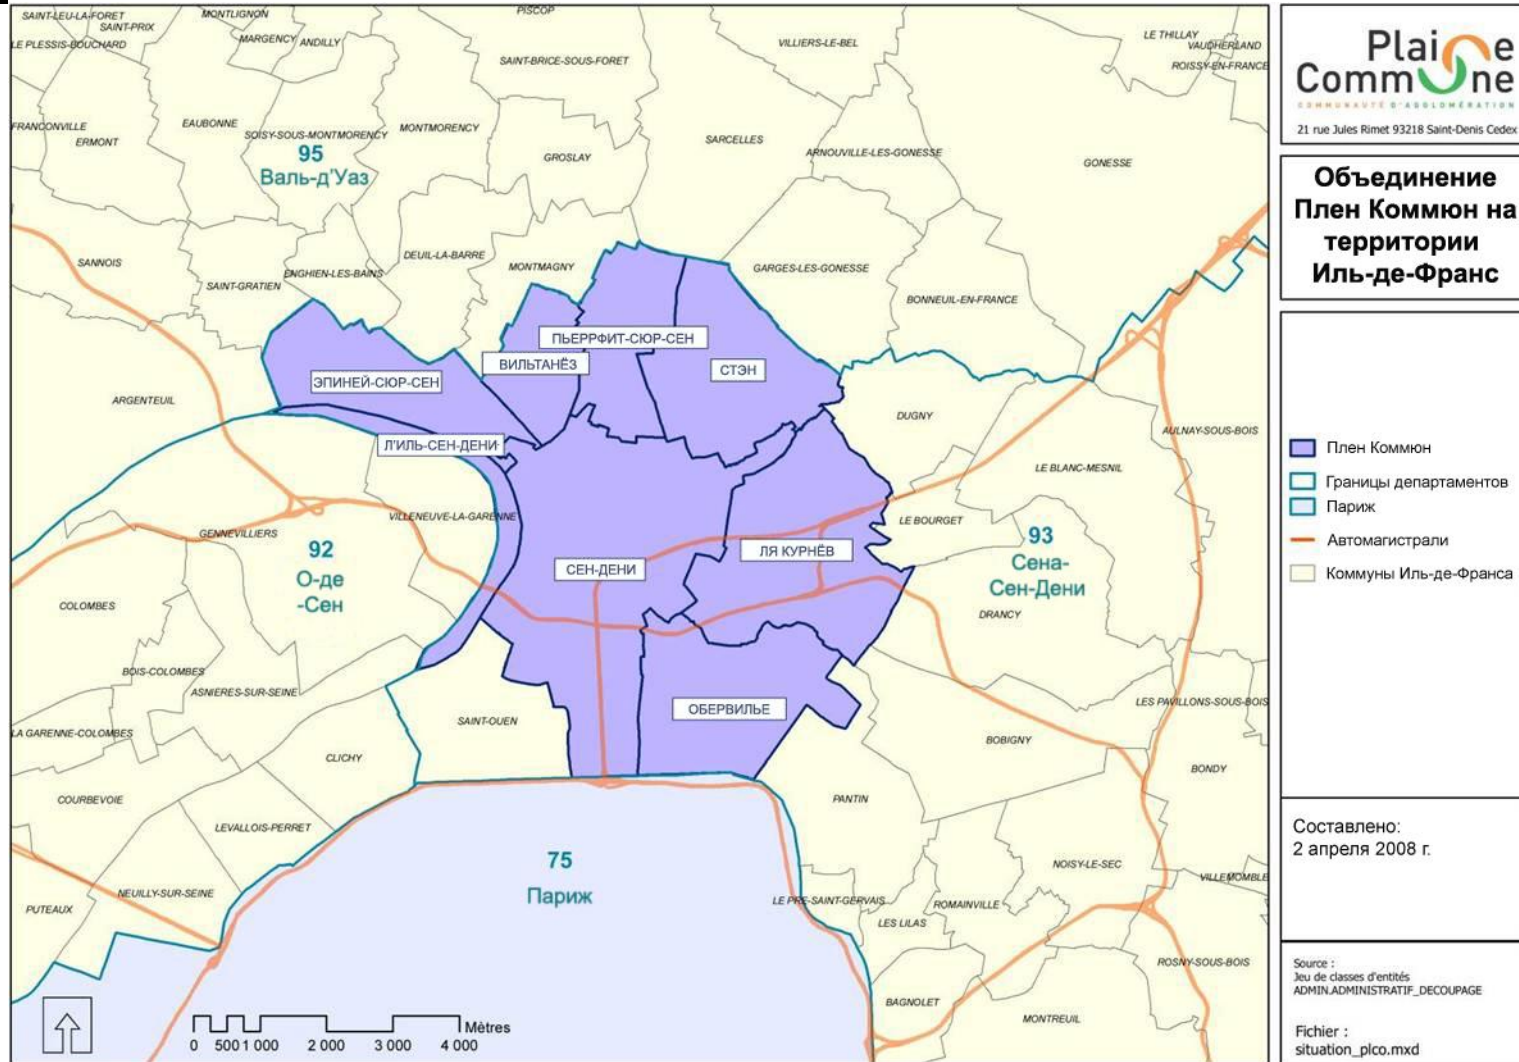

Коммуна Сен-Дени прилегает к Парижу и входит в состав первого надмуниципального агломерационного объединения в Иль-де-Франс

Сен-Дени – тепловая сеть в городской черте

Схема тепловой сети

Подключенные к сети потребители