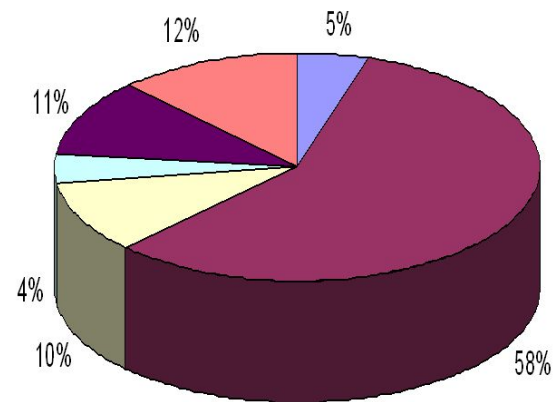

Коммуна Сен-Дени прилегает к Парижу и входит в состав первого надмуниципального агломерационного объединения в Иль-де-Франс

Сен-Дени – тепловая сеть в городской черте

Схема тепловой сети

Подключенные к сети потребители

Энергопотребление (МВт/ч) по видам потребителей

Заявленная мощность (кВт) по видам потребителей

Пропорции источников энергии

Соотношение различных видов топлива в тарифах оператора тепловых сетей Сен-Дени (SDCSD)