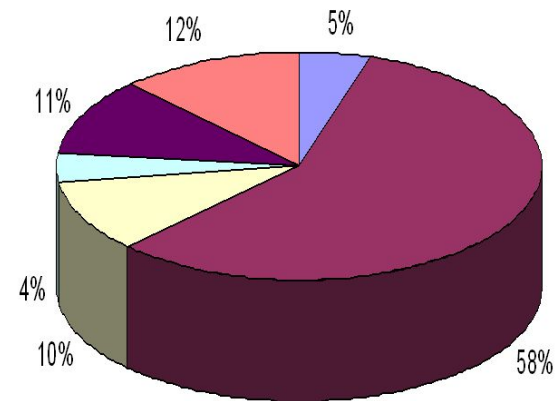

Коммуна Сен-Дени прилегает к Парижу и входит в состав первого надмуниципального агломерационного объединения в Иль-де-Франс

Сен-Дени – тепловая сеть в городской черте

Схема тепловой сети

Подключенные к сети потребители

Энергопотребление (МВт/ч) по видам потребителей

Заявленная мощность (кВт) по видам потребителей

Пропорции источников энергии

Соотношение различных видов топлива в тарифах оператора тепловых сетей Сен-Дени (SDCSD)