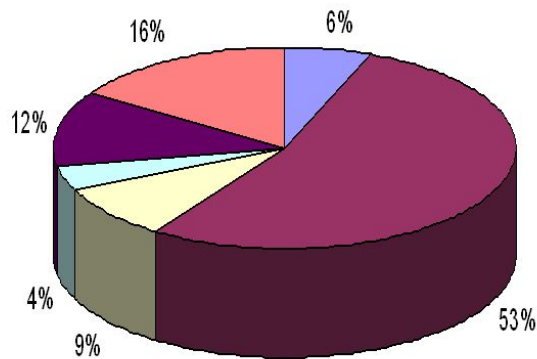

Коммуна Сен-Дени прилегает к Парижу и входит в состав первого надмуниципального агломерационного объединения в Иль-де-Франс

Сен-Дени – тепловая сеть в городской черте

Схема тепловой сети

Подключенные к сети потребители

Энергопотребление (МВт/ч) по видам потребителей

Заявленная мощность (кВт) по видам потребителей

Пропорции источников энергии

Соотношение различных видов топлива в тарифах оператора тепловых сетей Сен-Дени (SDCSD)