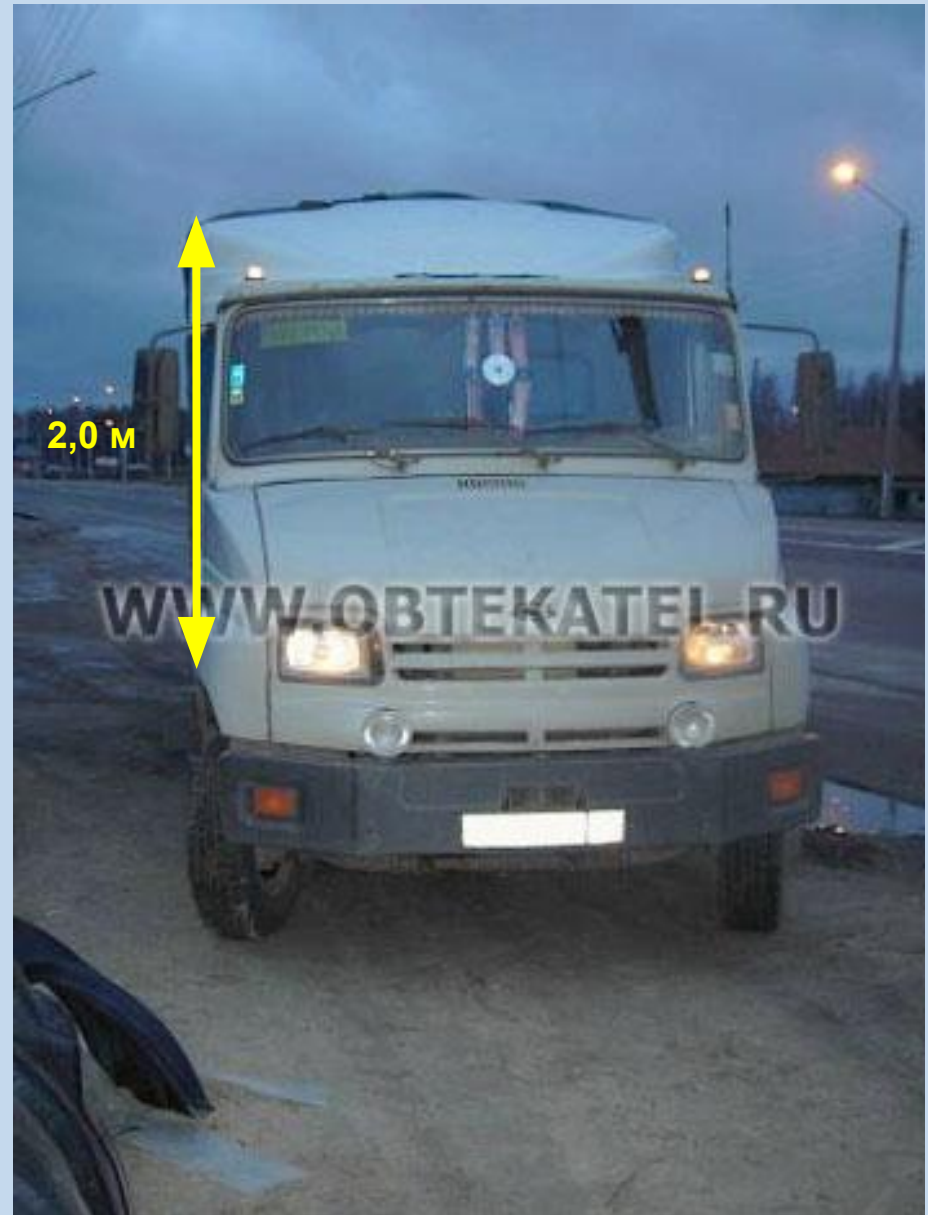

Обтекатель «Зил»

3 - ф

- материал: стеклопластик армированный
- габаритные размеры: д0.9м ш2.3м в0.65м \\1.4м3
- вес:10кг.
- способ крепления: скоба-зажим
- цена: розница – 3000 руб.
  опт (от 10 шт.) – 2800 руб.
  установка-300 руб.