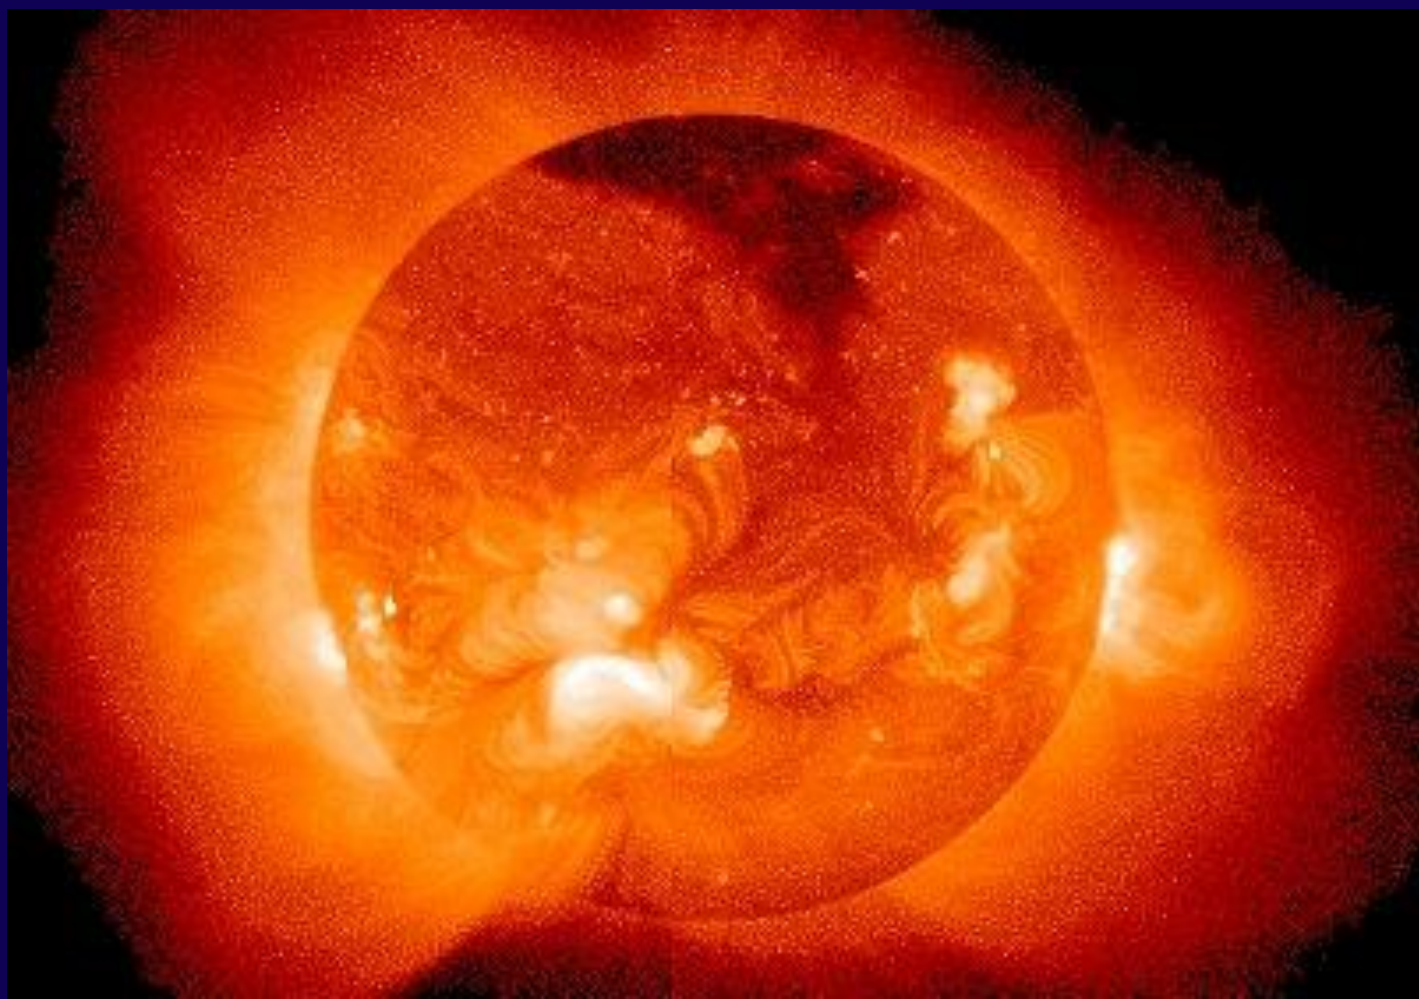

Солнце

**Солнечное
затмение в Боливии**

Путь Солнца в течение года.
Фотографии

снимались в одно и то же время дня.

© V. Rummyantsev

Солнечная корона

©1999 F. Espenak - All rights reserved.

Вспышка на
Солнце.
“Солнечный ветер”

**Белые точки - места
наиболее высокой
температуры**

**Вспышка на
Солнце**

Солнечный газ

Солнечная корона

Меркурий

Меркурий

**Кратеры на
поверхности
Меркурия**

Венера

**Снимок Вены,
сделанный с
помощью радара**

Снимок
поверхности Венеры,
сделанный с
помощью радара

**3D поверхность из
снимков, сделанных
с помощью радара**

Кратер

3D модель поверхности в реальном цвете