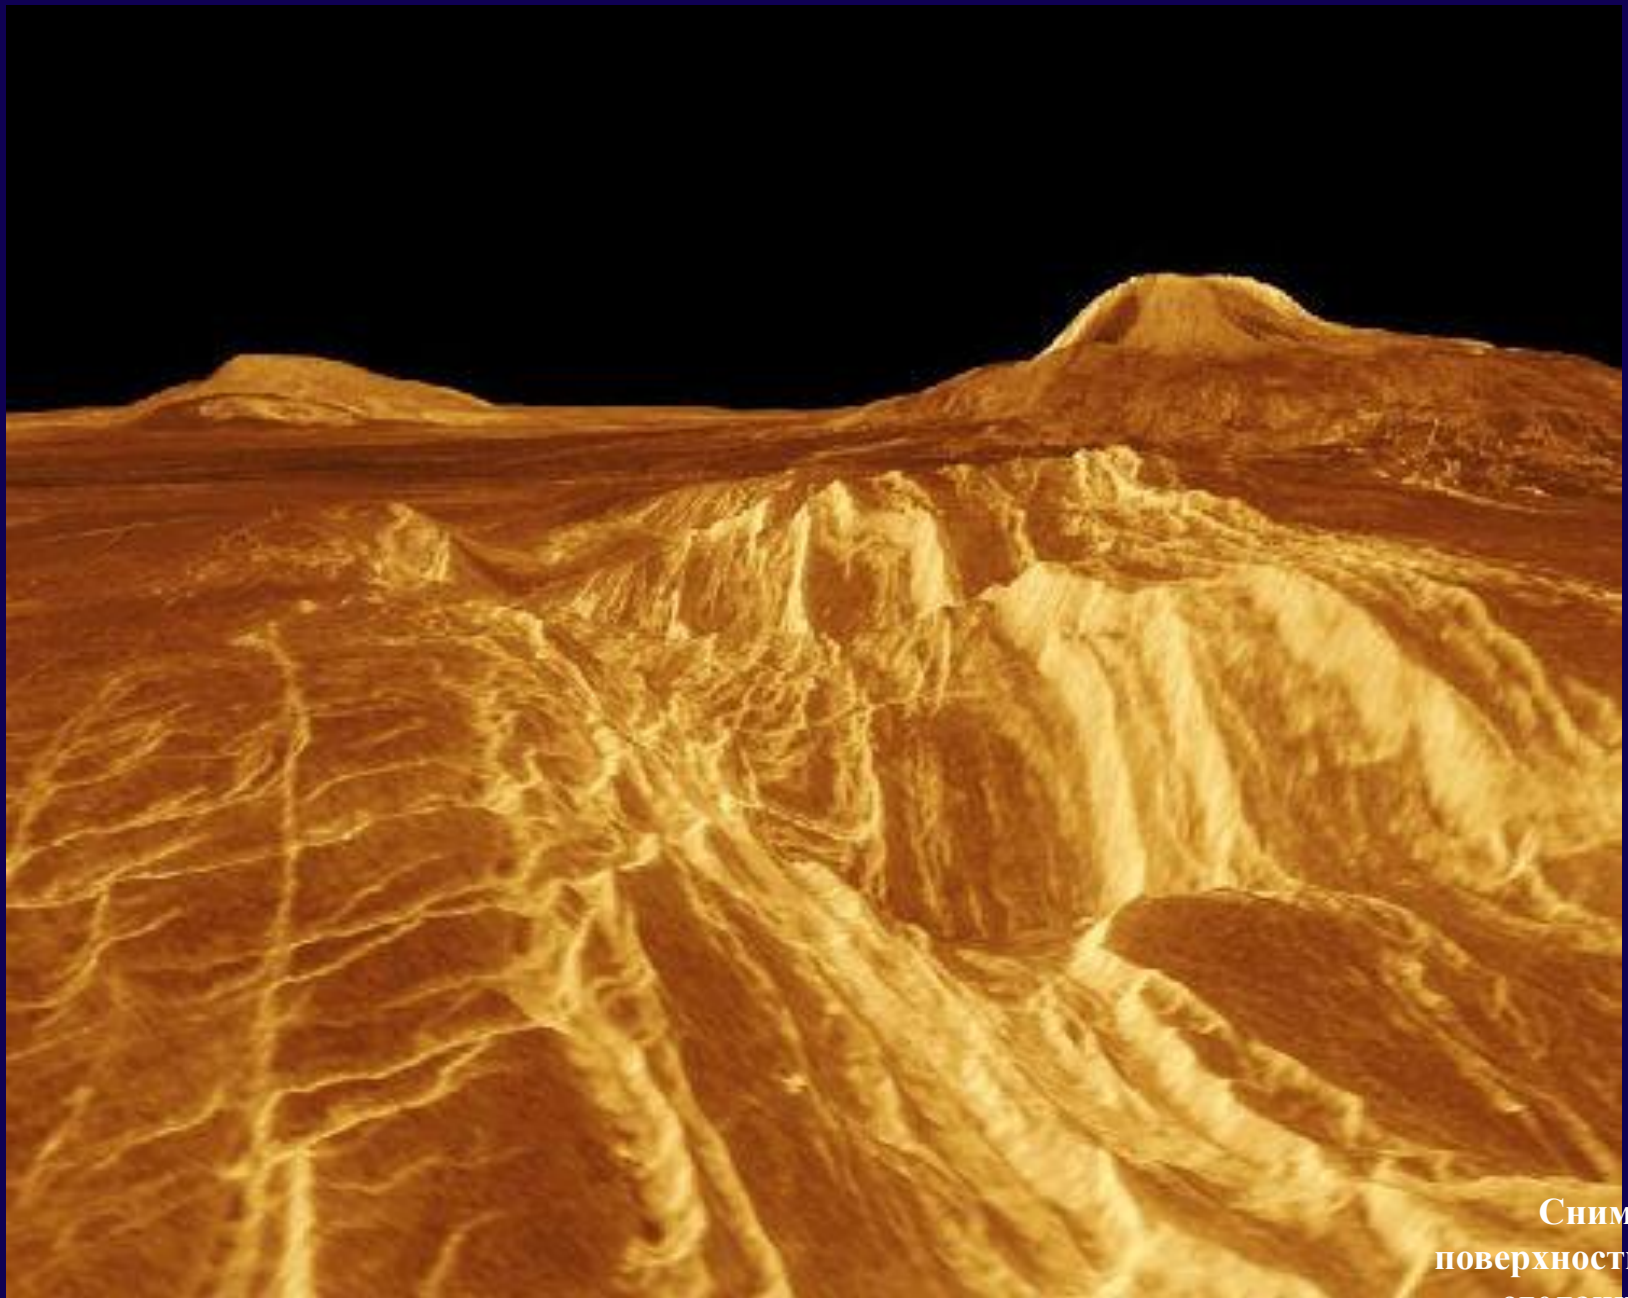

Солнце

**Солнечное
затмение в Боливии**

Путь Солнца в течение года.
Фотографии

снимались в одно и то же время дня.

© V. Rummyantsev

Солнечная корона

©1999 F. Espenak - All rights reserved.

Вспышка на
Солнце.
“Солнечный ветер”

**Белые точки - места
наиболее высокой
температуры**

**Вспышка на
Солнце**

Солнечный газ

Солнечная корона

Меркурий

Меркурий

**Кратеры на
поверхности
Меркурия**

Венера

**Снимок Вены,
сделанный с
помощью радара**

Снимок
поверхности Венеры,
сделанный с
помощью радара

**3D поверхность из
снимков, сделанных
с помощью радара**

Кратер

3D модель поверхности в реальном цвете