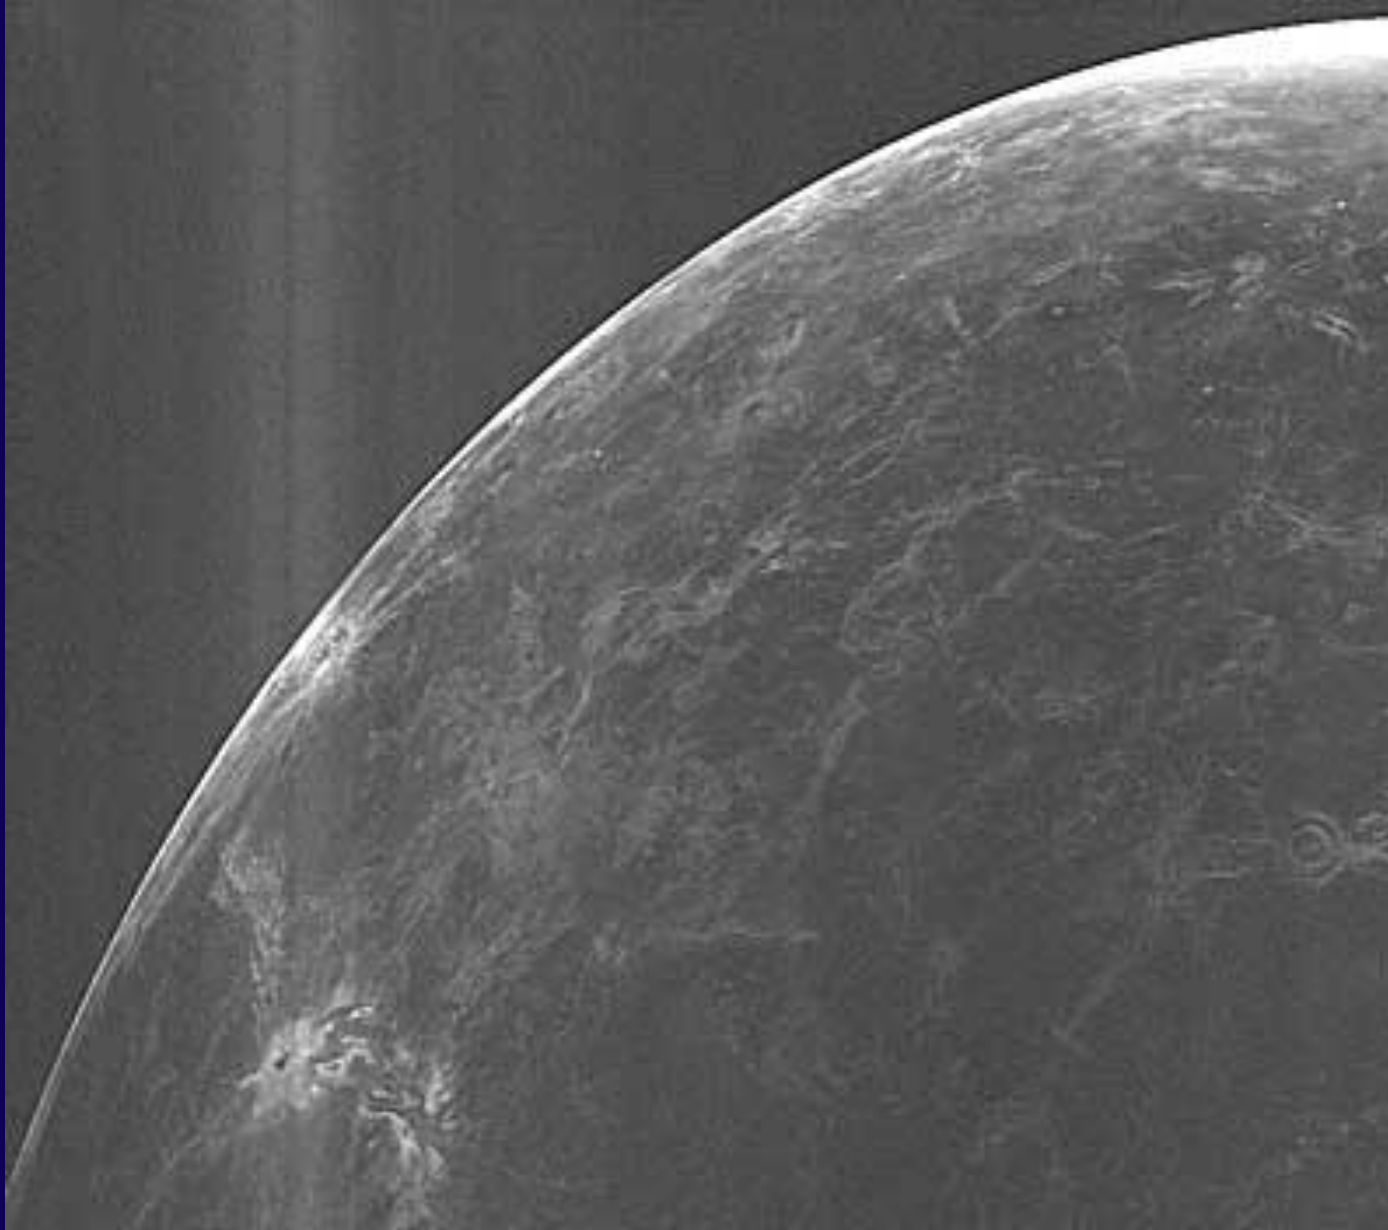

Солнце

**Солнечное
затмение в Боливии**

Путь Солнца в течение года.
Фотографии

снимались в одно и то же время дня.

© V. Rummyantsev

Солнечная корона

©1999 F. Espenak - All rights reserved.

Вспышка на
Солнце.
“Солнечный ветер”

**Белые точки - места
наиболее высокой
температуры**

**Вспышка на
Солнце**

Солнечный газ

Солнечная корона

Меркурий

Меркурий

**Кратеры на
поверхности
Меркурия**

Венера

**Снимок Вены,
сделанный с
помощью радара**

Снимок
поверхности Венеры,
сделанный с
помощью радара

**3D поверхность из
снимков, сделанных
с помощью радара**

Кратер

3D модель поверхности в реальном цвете