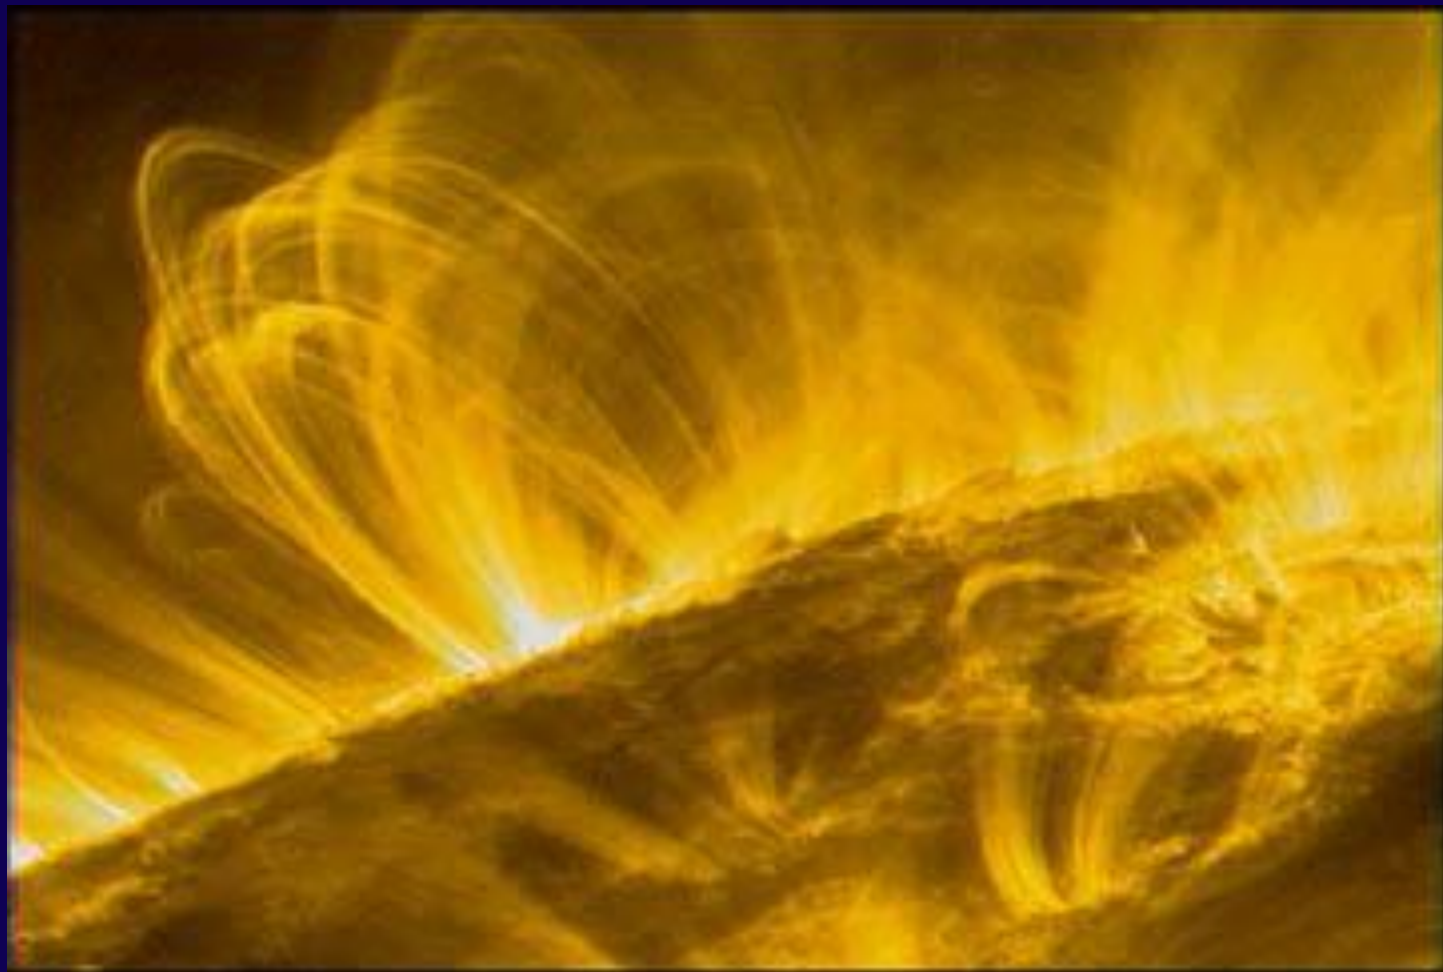

Солнце

**Солнечное
затмение в Боливии**

Путь Солнца в течение года.
Фотографии

снимались в одно и то же время дня.

© V. Rummyantsev

Солнечная корона

©1999 F. Espenak - All rights reserved.

Вспышка на
Солнце.
“Солнечный ветер”

**Белые точки - места
наиболее высокой
температуры**

**Вспышка на
Солнце**

Солнечный газ

Солнечная корона

Меркурий

Меркурий

**Кратеры на
поверхности
Меркурия**

Венера

**Снимок Вены,
сделанный с
помощью радара**

Снимок
поверхности Венеры,
сделанный с
помощью радара

**3D поверхность из
снимков, сделанных
с помощью радара**

Кратер

3D модель поверхности в реальном цвете