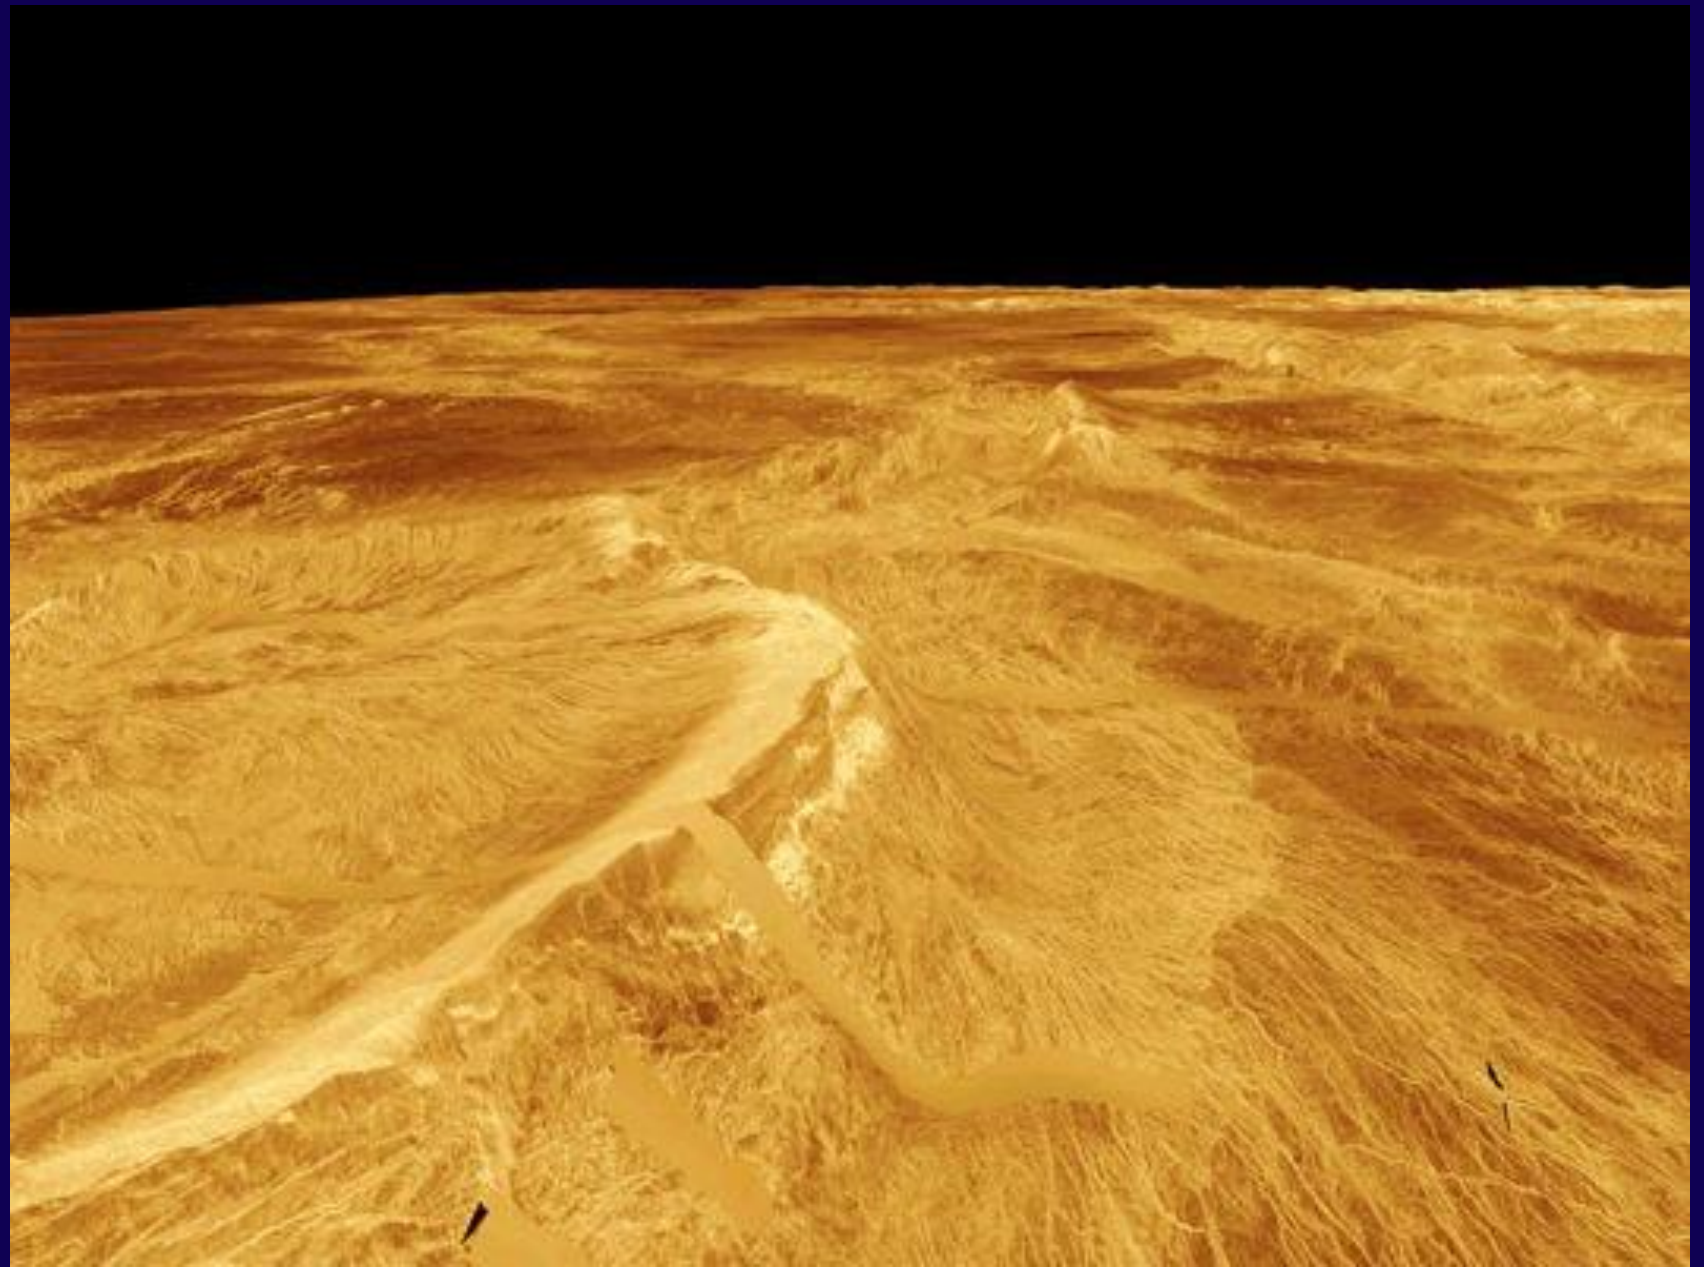

Солнце

**Солнечное
затмение в Боливии**

Путь Солнца в течение года.
Фотографии

снимались в одно и то же время дня.

© V. Rummyantsev

Солнечная корона

©1999 F. Espenak - All rights reserved.

Вспышка на
Солнце.
“Солнечный ветер”

**Белые точки - места
наиболее высокой
температуры**

**Вспышка на
Солнце**

Солнечный газ

Солнечная корона

Меркурий

Меркурий

**Кратеры на
поверхности
Меркурия**

Венера

**Снимок Вены,
сделанный с
помощью радара**

Снимок
поверхности Венеры,
сделанный с
помощью радара

**3D поверхность из
снимков, сделанных
с помощью радара**

Кратер

3D модель поверхности в реальном цвете