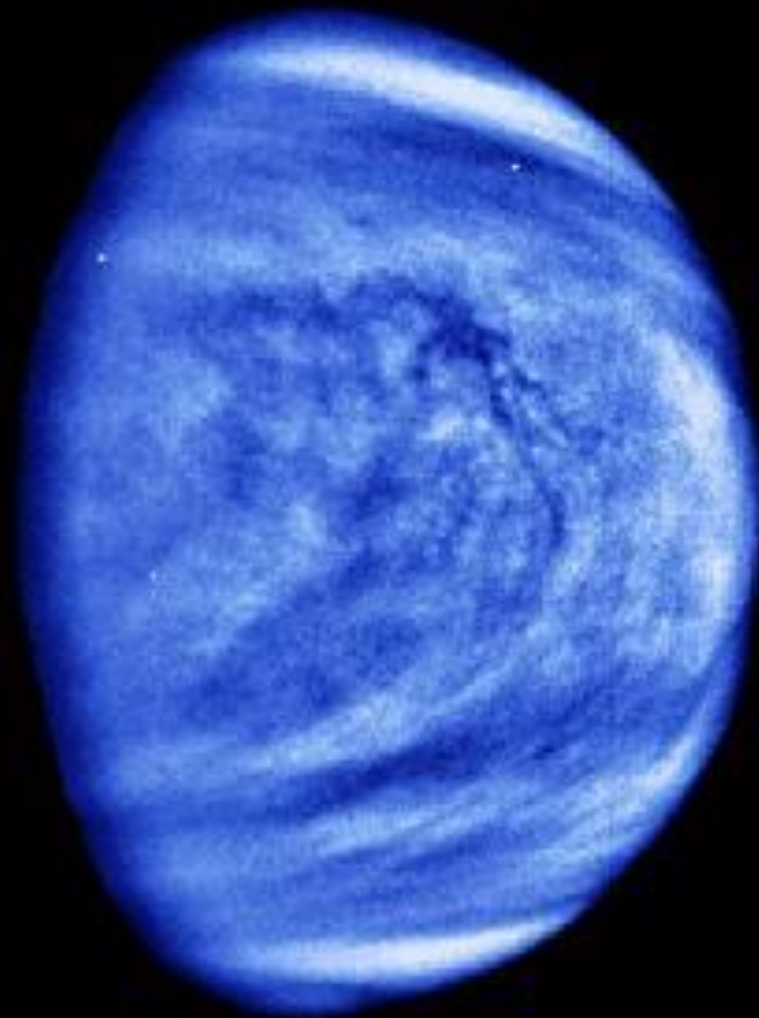

Солнце

**Солнечное
затмение в Боливии**

Путь Солнца в течение года.
Фотографии

снимались в одно и то же время дня.

© V. Rummyantsev

Солнечная корона

©1999 F. Espenak - All rights reserved.

Вспышка на
Солнце.
“Солнечный ветер”

**Белые точки - места
наиболее высокой
температуры**

**Вспышка на
Солнце**

Солнечный газ

Солнечная корона

Меркурий

Меркурий

**Кратеры на
поверхности
Меркурия**

Венера

**Снимок Вены,
сделанный с
помощью радара**

Снимок
поверхности Венеры,
сделанный с
помощью радара

**3D поверхность из
снимков, сделанных
с помощью радара**

Кратер

3D модель поверхности в реальном цвете