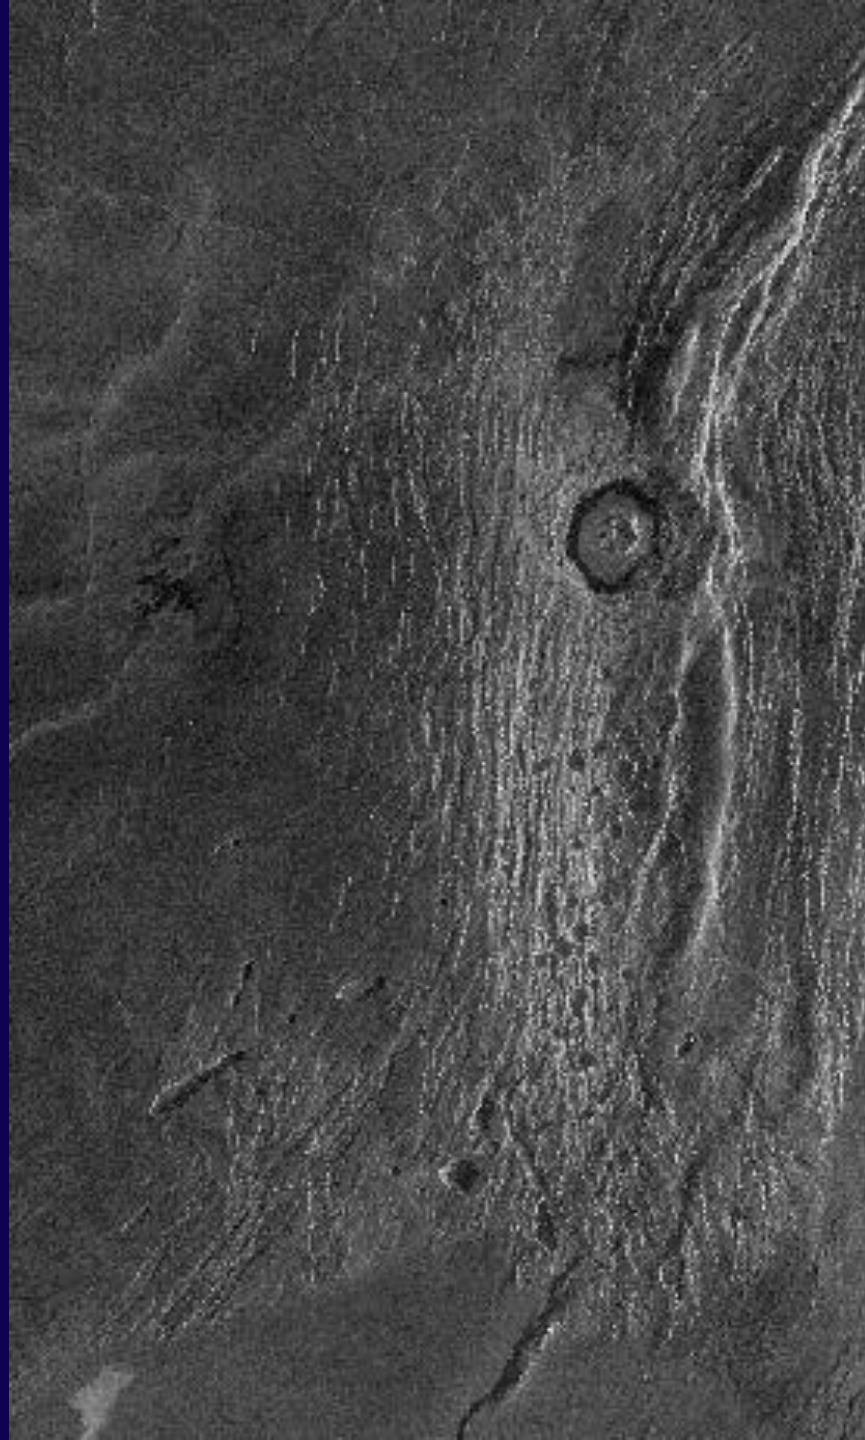

Солнце

**Солнечное
затмение в Боливии**

Путь Солнца в течение года.
Фотографии

снимались в одно и то же время дня.

© V. Rummyantsev

Солнечная корона

©1999 F. Espenak - All rights reserved.

Вспышка на
Солнце.
“Солнечный ветер”

**Белые точки - места
наиболее высокой
температуры**

**Вспышка на
Солнце**

Солнечный газ

Солнечная корона

Меркурий

Меркурий

**Кратеры на
поверхности
Меркурия**

Венера

**Снимок Вены,
сделанный с
помощью радара**

Снимок
поверхности Венеры,
сделанный с
помощью радара

**3D поверхность из
снимков, сделанных
с помощью радара**

Кратер

3D модель поверхности в реальном цвете