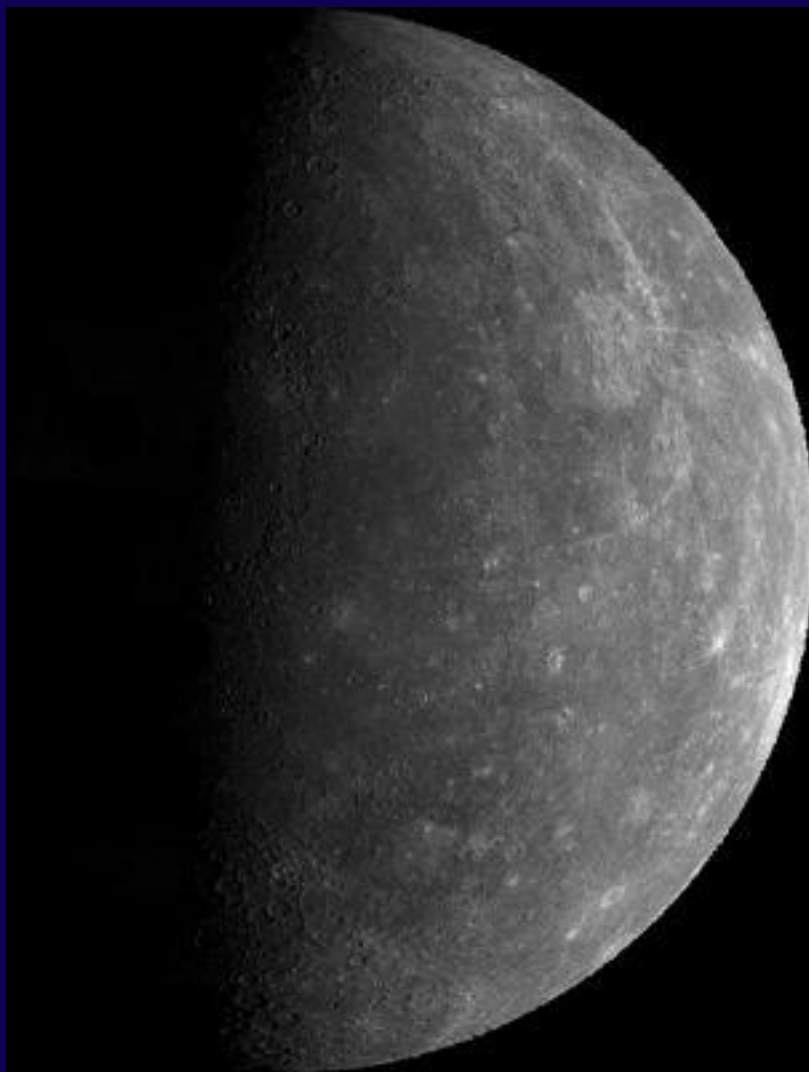

Солнце

**Солнечное
затмение в Боливии**

Путь Солнца в течение года.
Фотографии

снимались в одно и то же время дня.

© V. Rummyantsev

Солнечная корона

©1999 F. Espenak - All rights reserved.

Вспышка на
Солнце.
“Солнечный ветер”

**Белые точки - места
наиболее высокой
температуры**

**Вспышка на
Солнце**

Солнечный газ

Солнечная корона

Меркурий

Меркурий

**Кратеры на
поверхности
Меркурия**

Венера

**Снимок Вены,
сделанный с
помощью радара**

Снимок
поверхности Венеры,
сделанный с
помощью радара

**3D поверхность из
снимков, сделанных
с помощью радара**

Кратер

3D модель поверхности в реальном цвете