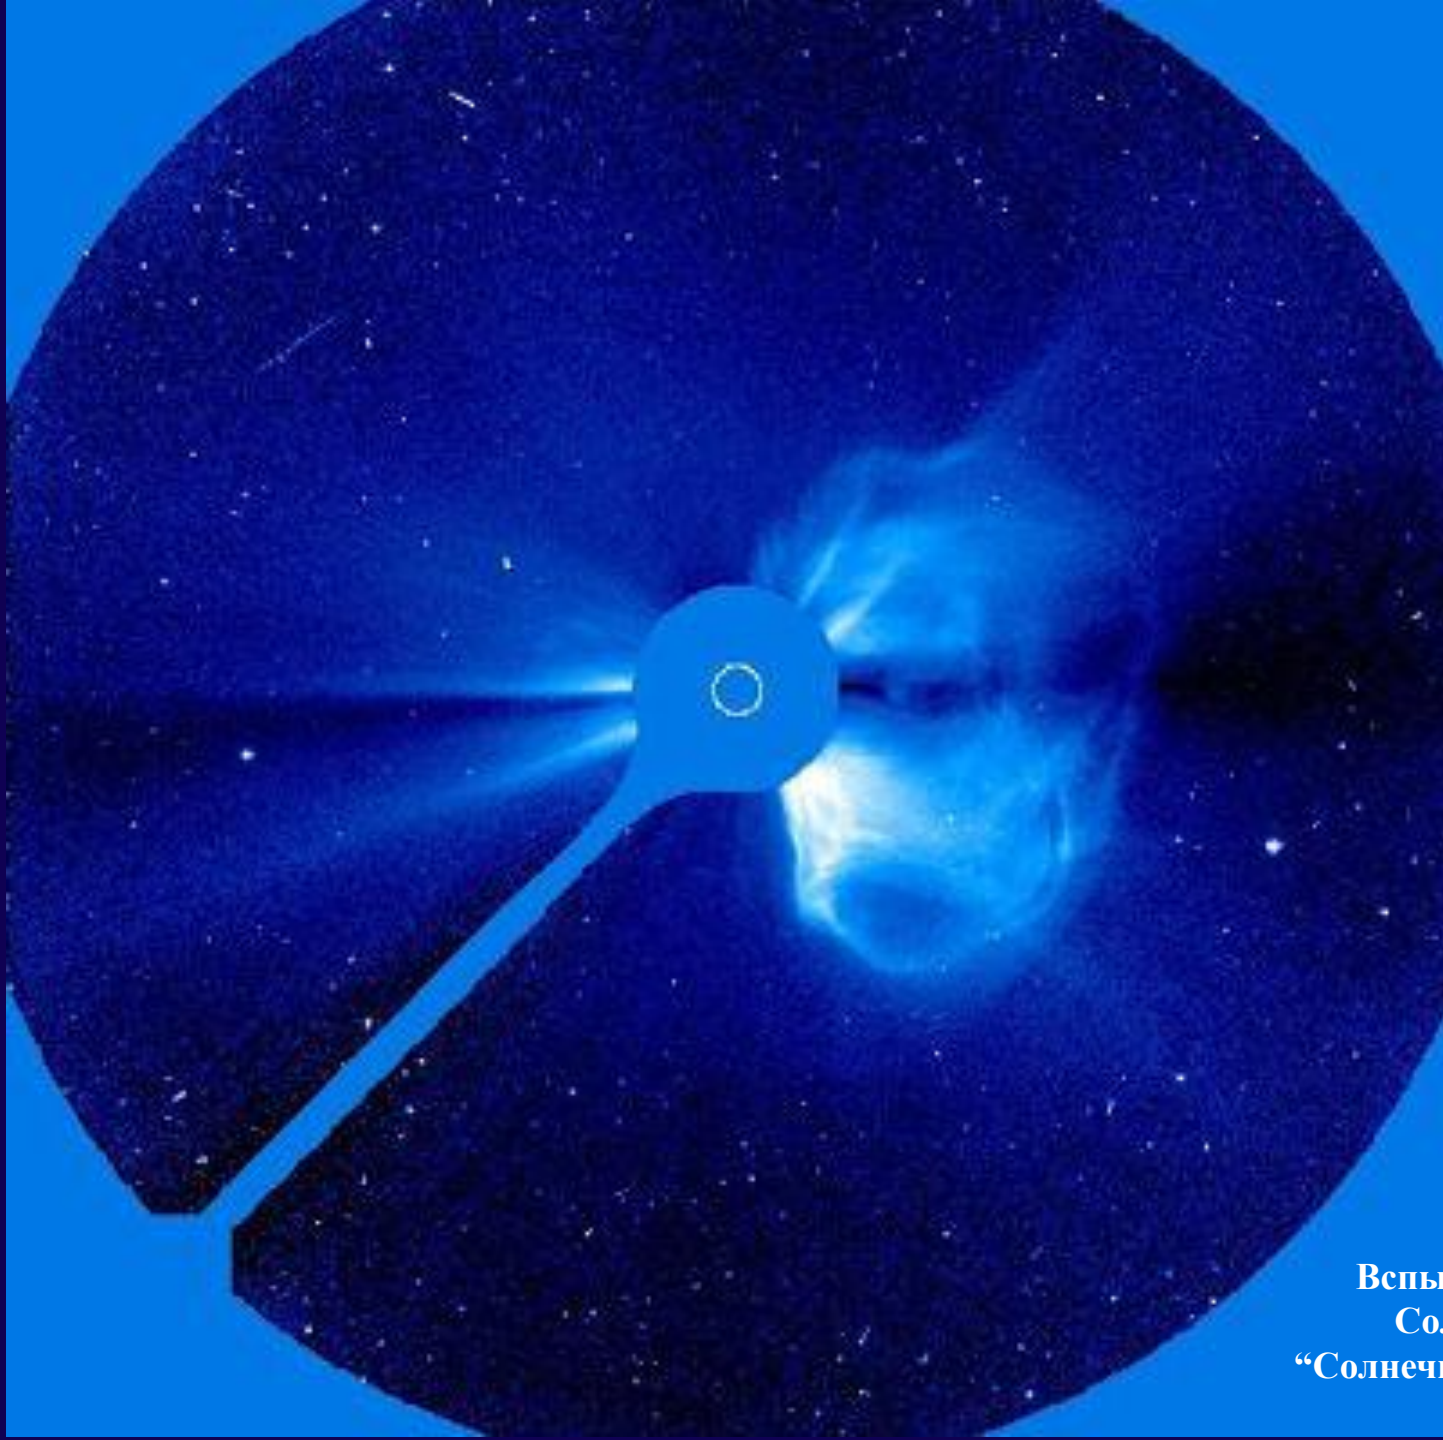

Солнце

**Солнечное
затмение в Боливии**

Путь Солнца в течение года.
Фотографии

снимались в одно и то же время дня.

© V. Rummyantsev

Солнечная корона

©1999 F. Espenak - All rights reserved.

Вспышка на
Солнце.
“Солнечный ветер”

**Белые точки - места
наиболее высокой
температуры**

**Вспышка на
Солнце**

Солнечный газ

Солнечная корона

Меркурий

Меркурий

**Кратеры на
поверхности
Меркурия**

Венера

**Снимок Вены,
сделанный с
помощью радара**

Снимок
поверхности Венеры,
сделанный с
помощью радара

**3D поверхность из
снимков, сделанных
с помощью радара**

Кратер

3D модель поверхности в реальном цвете