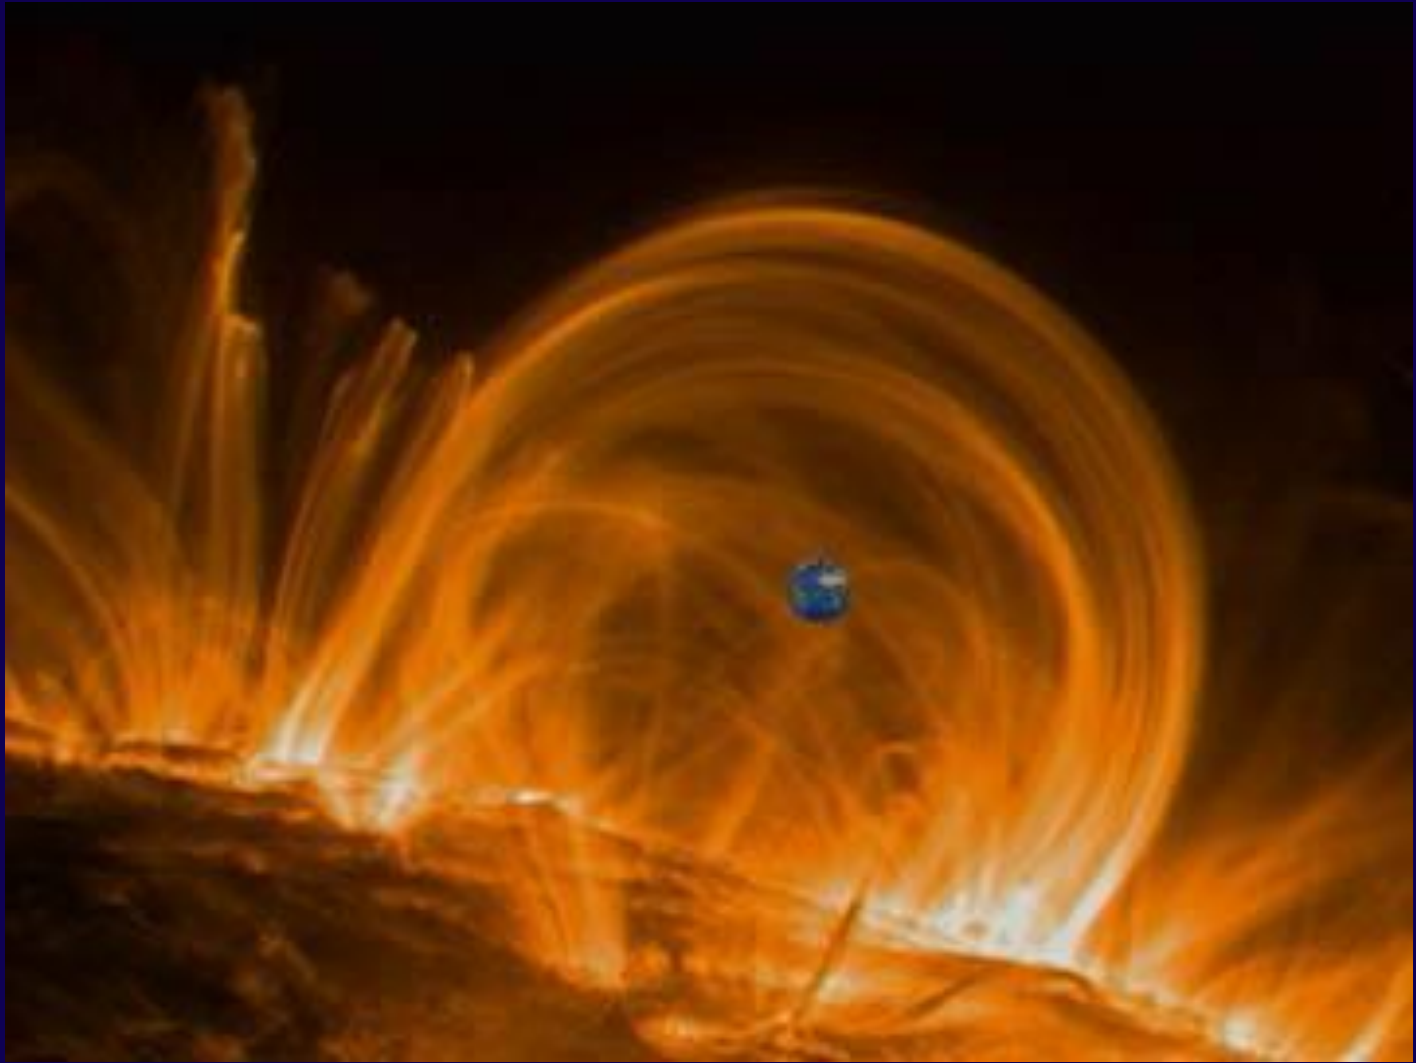

Солнце

**Солнечное
затмение в Боливии**

Путь Солнца в течение года.
Фотографии

снимались в одно и то же время дня.

© V. Rummyantsev

Солнечная корона

©1999 F. Espenak - All rights reserved.

Вспышка на
Солнце.
“Солнечный ветер”

**Белые точки - места
наиболее высокой
температуры**

**Вспышка на
Солнце**

Солнечный газ

Солнечная корона

Меркурий

Меркурий

**Кратеры на
поверхности
Меркурия**

Венера

**Снимок Вены,
сделанный с
помощью радара**

Снимок
поверхности Венеры,
сделанный с
помощью радара

**3D поверхность из
снимков, сделанных
с помощью радара**

Кратер

3D модель поверхности в реальном цвете