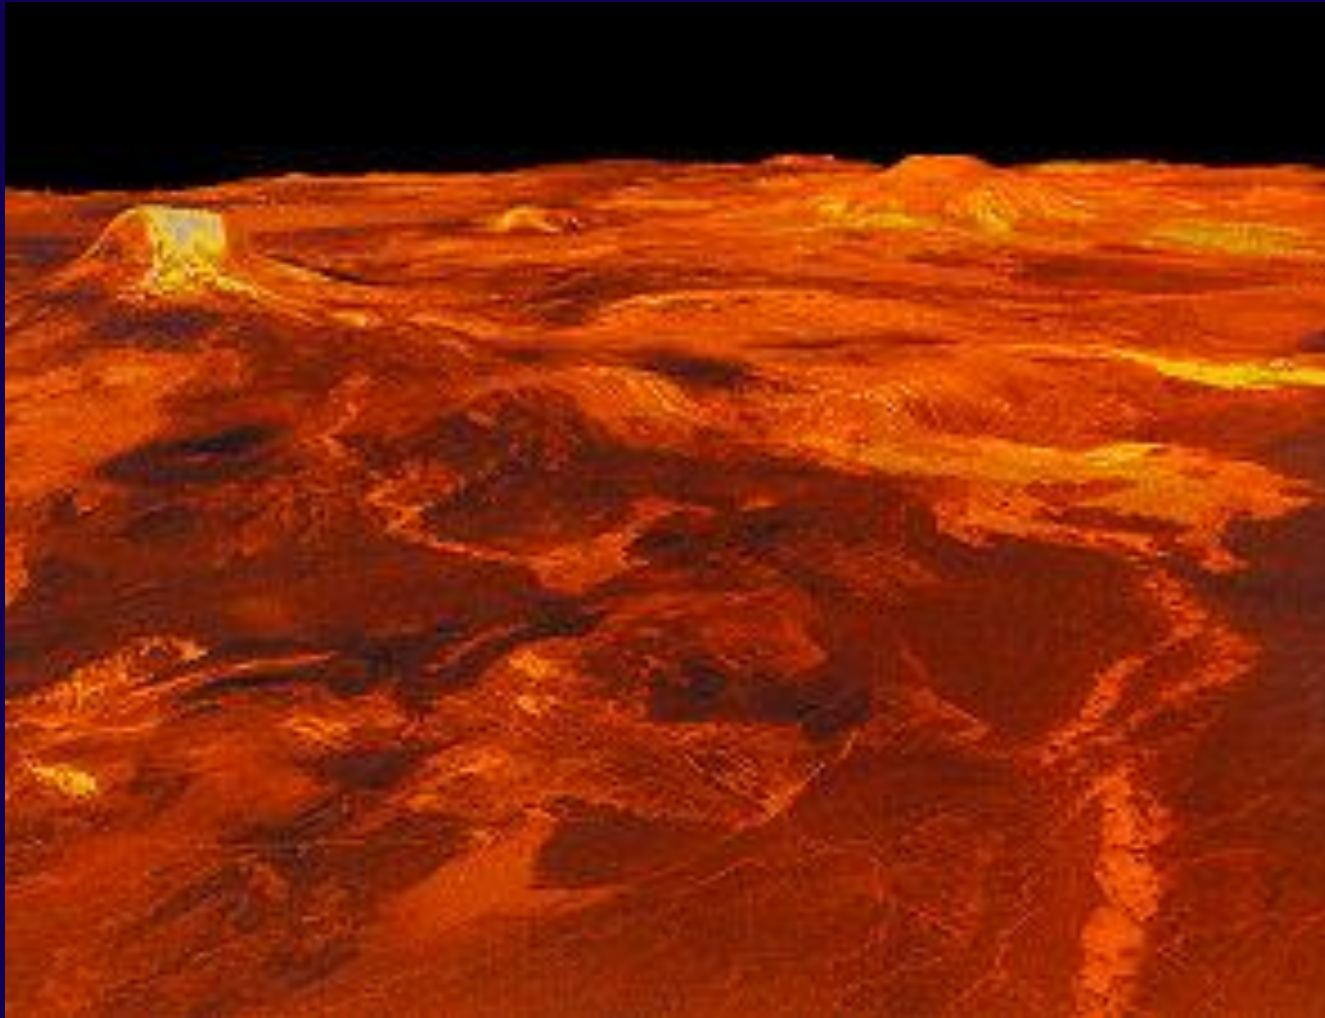

Солнце

**Солнечное
затмение в Боливии**

Путь Солнца в течение года.
Фотографии

снимались в одно и то же время дня.

© V. Rummyantsev

Солнечная корона

©1999 F. Espenak - All rights reserved.

Вспышка на
Солнце.
“Солнечный ветер”

**Белые точки - места
наиболее высокой
температуры**

**Вспышка на
Солнце**

Солнечный газ

Солнечная корона

Меркурий

Меркурий

**Кратеры на
поверхности
Меркурия**

Венера

**Снимок Вены,
сделанный с
помощью радара**

Снимок
поверхности Венеры,
сделанный с
помощью радара

**3D поверхность из
снимков, сделанных
с помощью радара**

Кратер

3D модель поверхности в реальном цвете