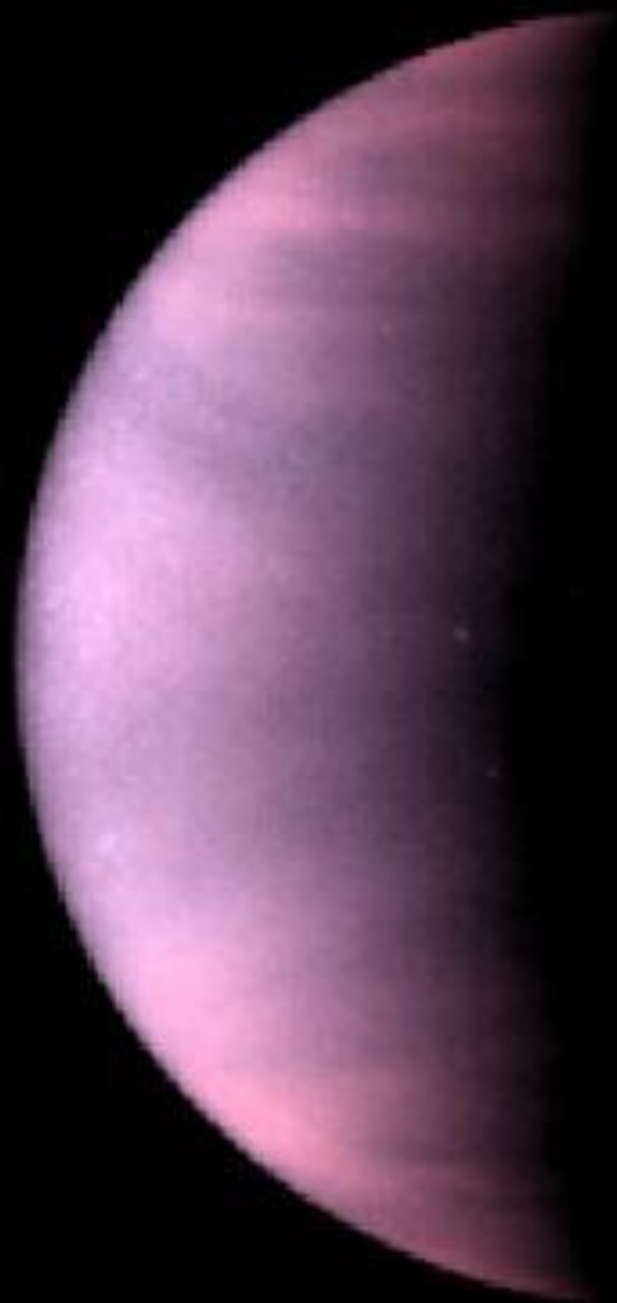

Солнце

**Солнечное
затмение в Боливии**

Путь Солнца в течение года.
Фотографии

снимались в одно и то же время дня.

© V. Rummyantsev

Солнечная корона

©1999 F. Espenak - All rights reserved.

Вспышка на
Солнце.
“Солнечный ветер”

**Белые точки - места
наиболее высокой
температуры**

**Вспышка на
Солнце**

Солнечный газ

Солнечная корона

Меркурий

Меркурий

**Кратеры на
поверхности
Меркурия**

Венера

**Снимок Вены,
сделанный с
помощью радара**

Снимок
поверхности Венеры,
сделанный с
помощью радара

**3D поверхность из
снимков, сделанных
с помощью радара**

Кратер

3D модель поверхности в реальном цвете