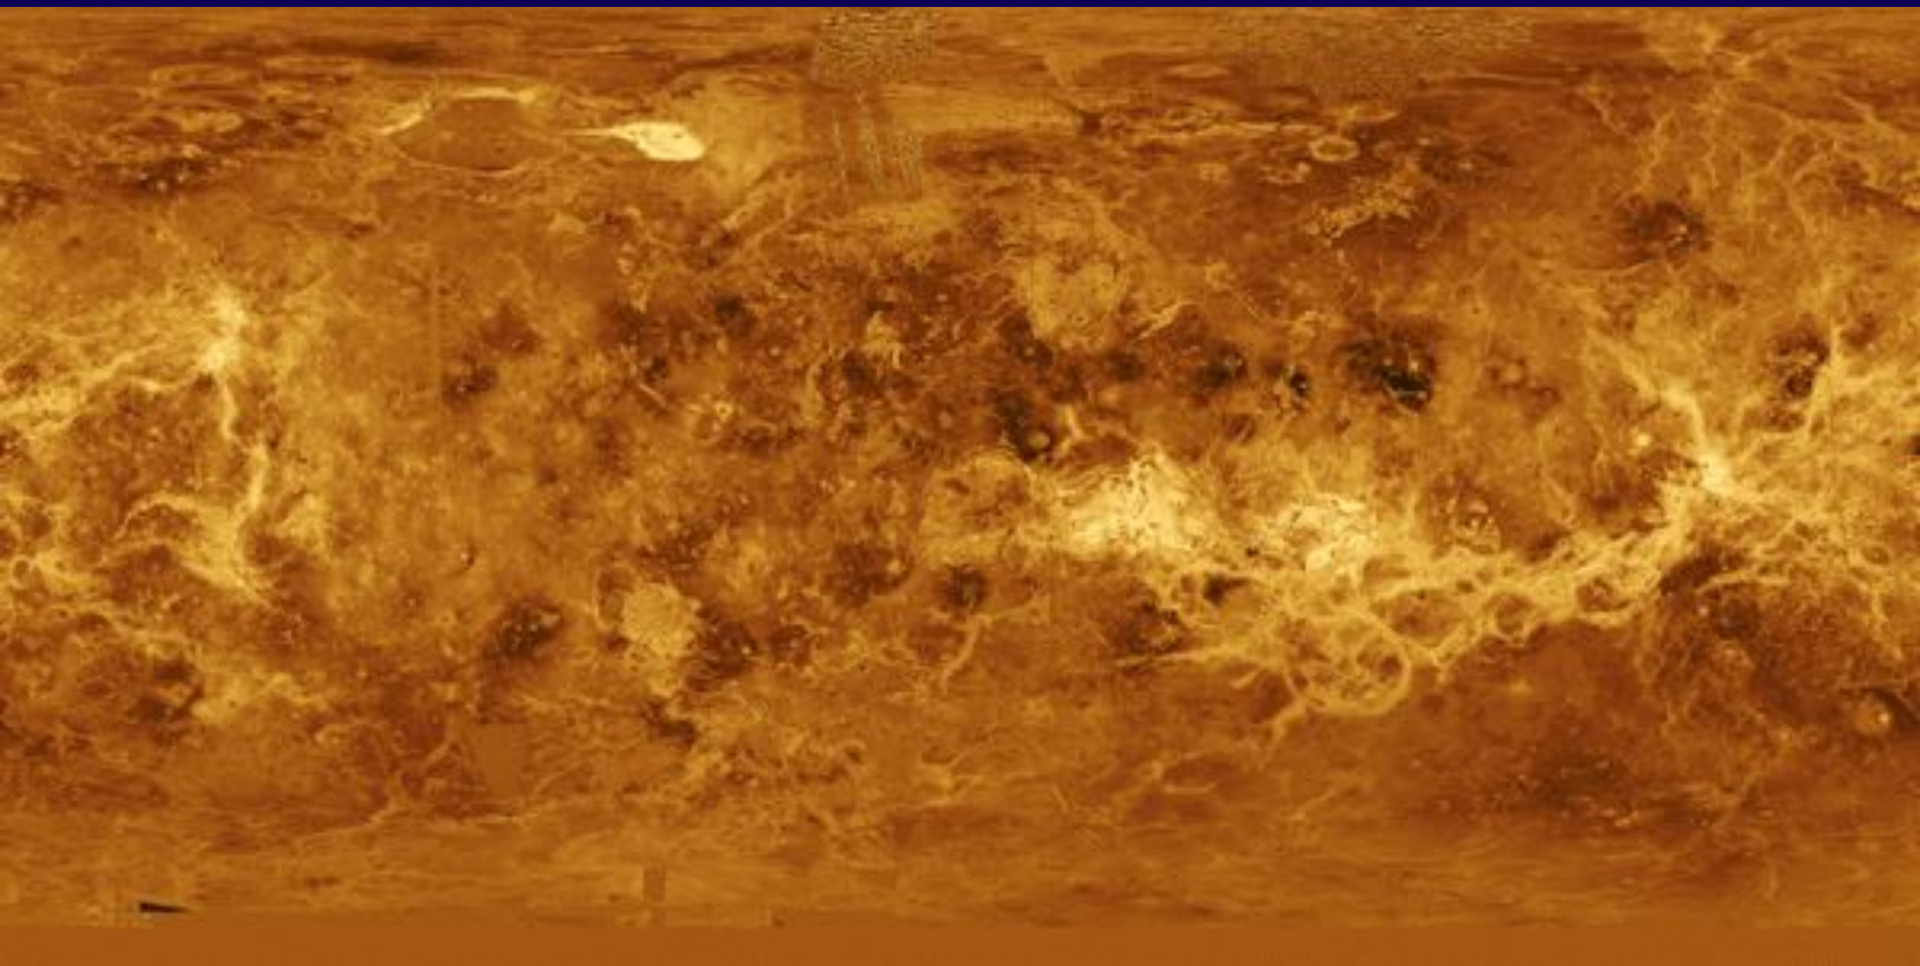

Солнце

**Солнечное
затмение в Боливии**

Путь Солнца в течение года.
Фотографии

снимались в одно и то же время дня.

© V. Rummyantsev

Солнечная корона

©1999 F. Espenak - All rights reserved.

Вспышка на
Солнце.
“Солнечный ветер”

**Белые точки - места
наиболее высокой
температуры**

**Вспышка на
Солнце**

Солнечный газ

Солнечная корона

Меркурий

Меркурий

**Кратеры на
поверхности
Меркурия**

Венера

**Снимок Вены,
сделанный с
помощью радара**

Снимок
поверхности Венеры,
сделанный с
помощью радара

**3D поверхность из
снимков, сделанных
с помощью радара**

Кратер

3D модель поверхности в реальном цвете