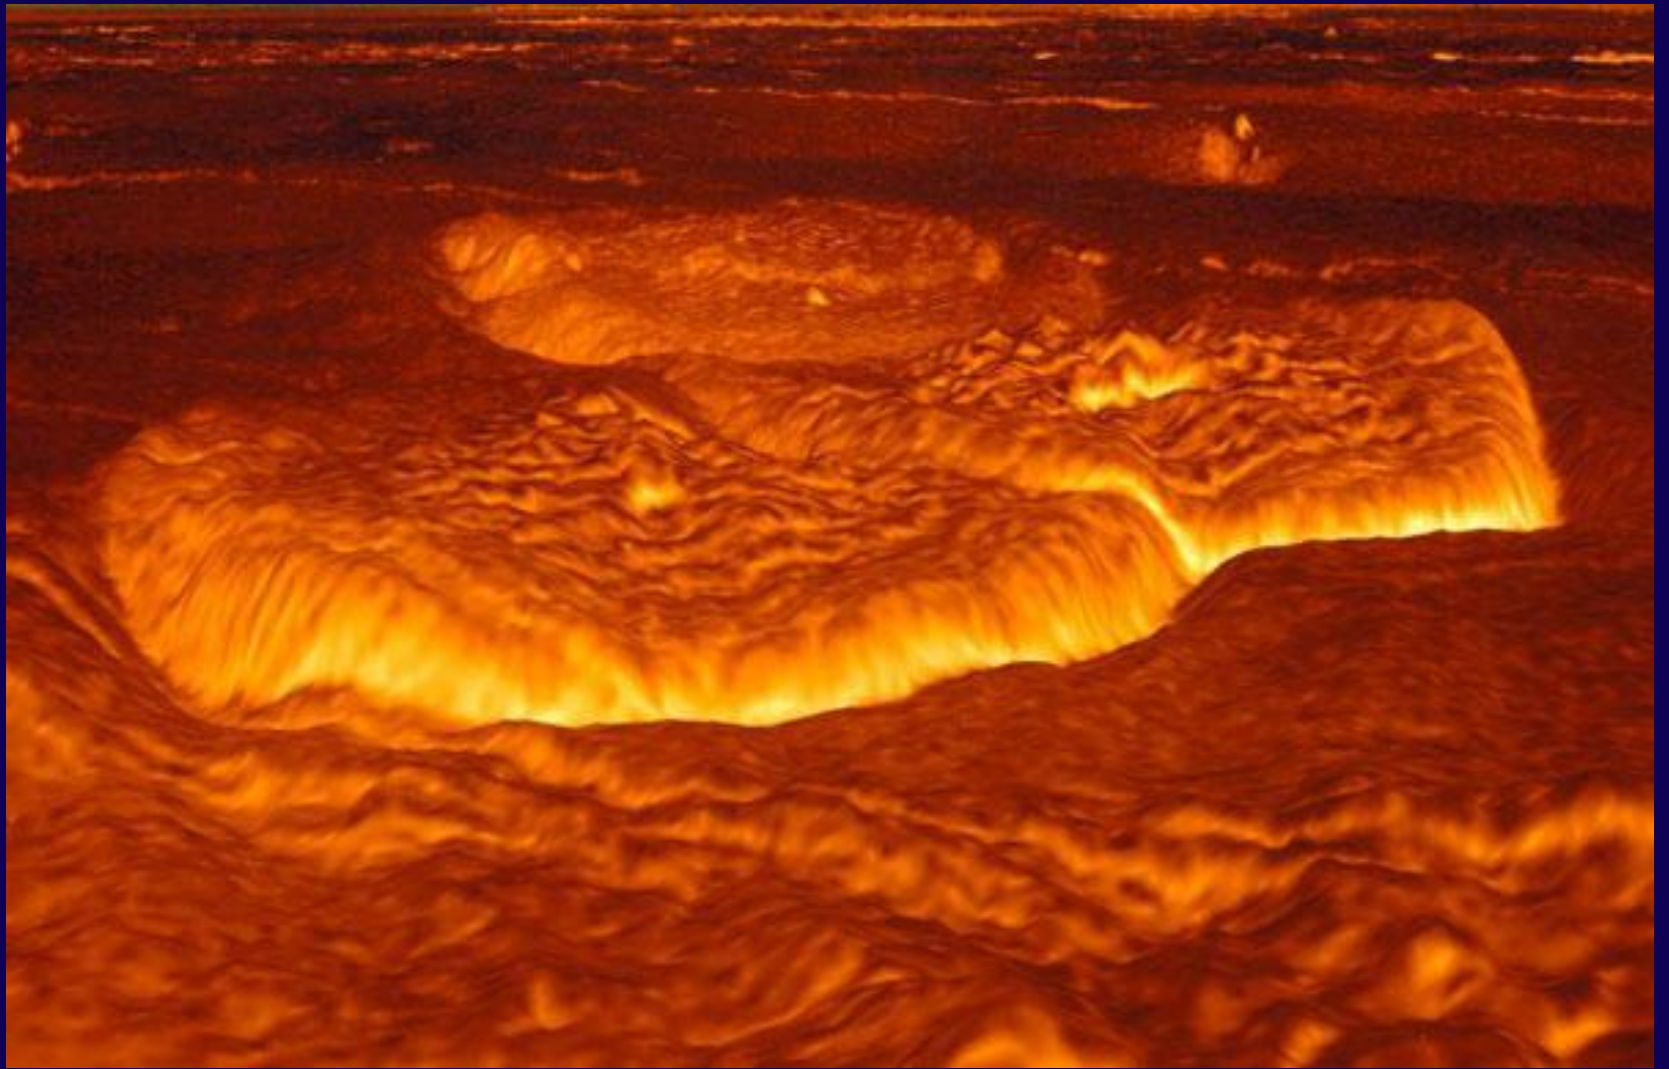

Солнце

**Солнечное
затмение в Боливии**

Путь Солнца в течение года.
Фотографии

снимались в одно и то же время дня.

© V. Rummyantsev

Солнечная корона

©1999 F. Espenak - All rights reserved.

Вспышка на
Солнце.
“Солнечный ветер”

**Белые точки - места
наиболее высокой
температуры**

**Вспышка на
Солнце**

Солнечный газ

Солнечная корона

Меркурий

Меркурий

**Кратеры на
поверхности
Меркурия**

Венера

**Снимок Вены,
сделанный с
помощью радара**

Снимок
поверхности Венеры,
сделанный с
помощью радара

**3D поверхность из
снимков, сделанных
с помощью радара**

Кратер

3D модель поверхности в реальном цвете