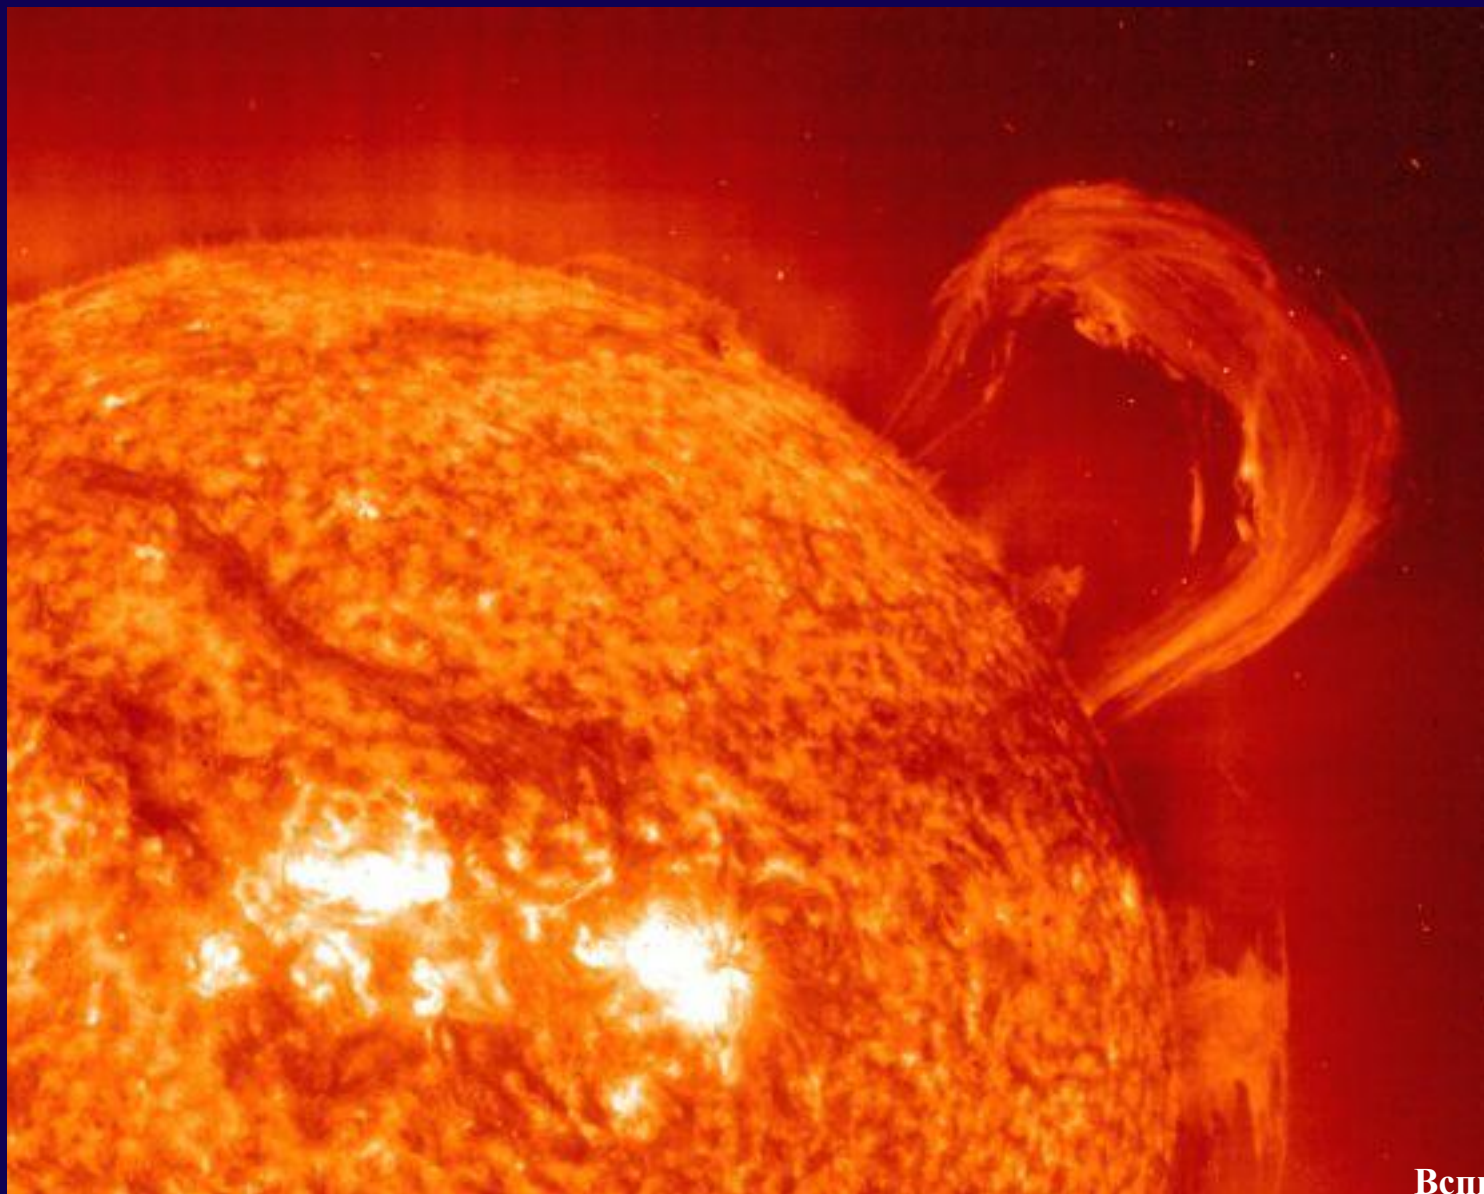

Солнце

**Солнечное
затмение в Боливии**

Путь Солнца в течение года.
Фотографии

снимались в одно и то же время дня.

© V. Rummyantsev

Солнечная корона

©1999 F. Espenak - All rights reserved.

Вспышка на
Солнце.
“Солнечный ветер”

**Белые точки - места
наиболее высокой
температуры**

**Вспышка на
Солнце**

Солнечный газ

Солнечная корона

Меркурий

Меркурий

**Кратеры на
поверхности
Меркурия**

Венера

**Снимок Вены,
сделанный с
помощью радара**

Снимок
поверхности Венеры,
сделанный с
помощью радара

**3D поверхность из
снимков, сделанных
с помощью радара**

Кратер

3D модель поверхности в реальном цвете