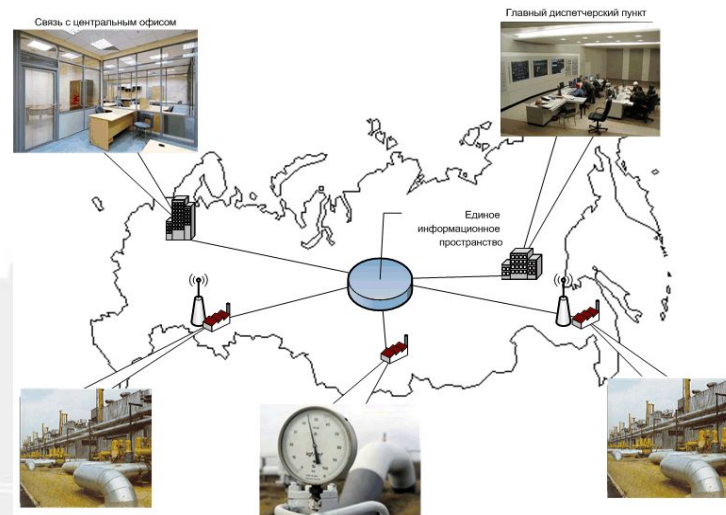

Чем занимается компания Символ-Автоматика?

Специализируется на поставке оборудования стандарта Industrial Ethernet

Занимается подбором и разработкой решений по созданию систем передачи данных для промышленных предприятий и объектов нежилого сектора

Осуществляет проектирование и пуско-наладочные работы любой сложности

Обслуживает промышленные сети стандарта Industrial Ethernet