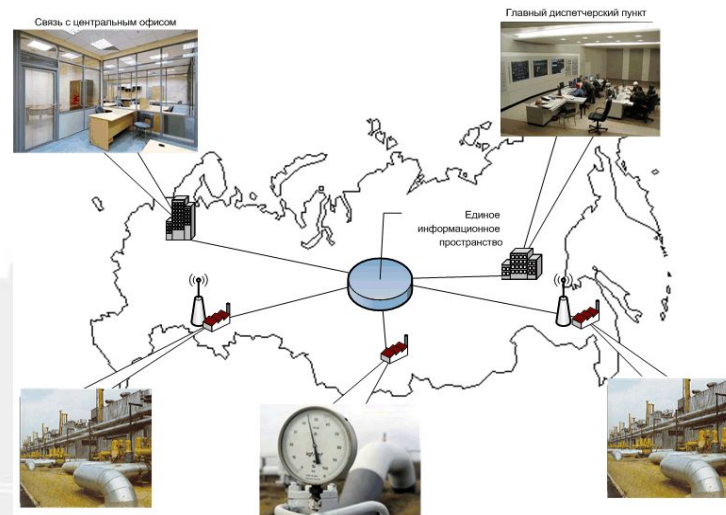

Чем занимается компания Символ-Автоматика?

Специализируется на поставке оборудования стандарта Industrial Ethernet

Занимается подбором и разработкой решений по созданию систем передачи данных для промышленных предприятий и объектов не жилого сектора

Осуществляет проектирование и пуско-наладочные работы любой сложности

Обслуживает промышленные сети стандарта Industrial Ethernet