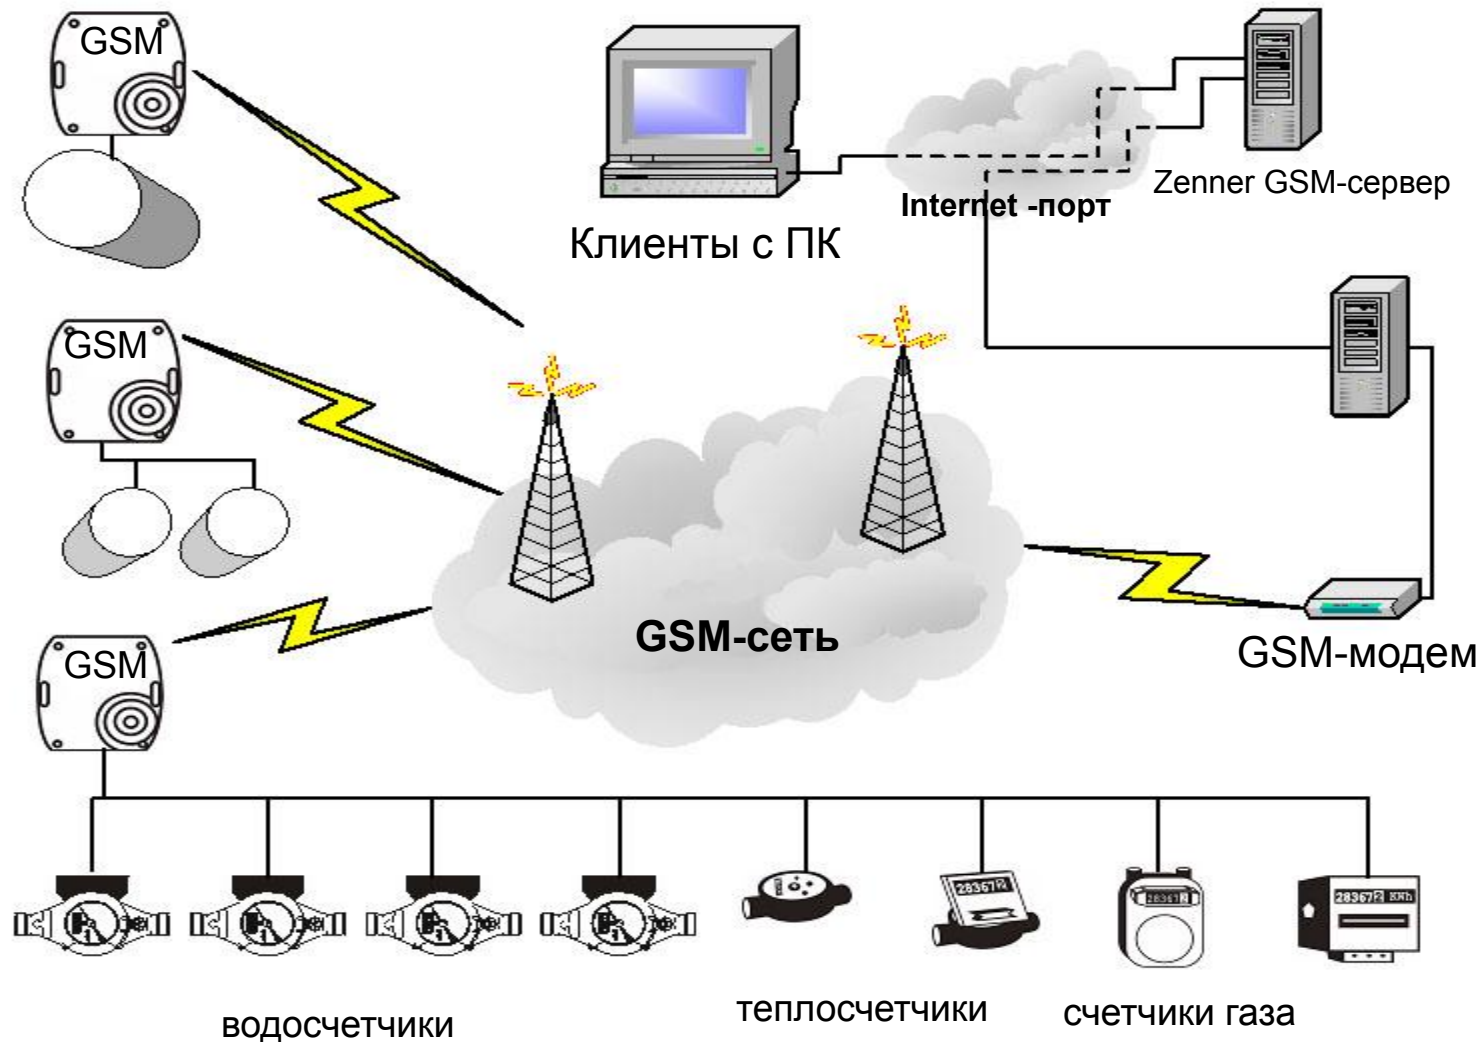

- обрыве кабеля
- несанкционированных вмешательствах

- **регистратор**
 - 1 SMS в день, 24 считывания на счетчик
 - запоминание для печати

- **газовые счетчики**
 - газовые переключатели
 - газовые цистерны, контроль заполнения

- **электросчетчики**
 - интерфейс RS232

- **надежность**
 - обрыв кабеля & оповещение при взломе
 - прямые SMS

Система GSM - бескабельное решение.

- Прием состояний счетчика со всех мест, обеспеченных покрытием GSM-сетью.
- Отлично подходит для изолированных счетчиков; например, на территории фабрик или в сельском хозяйстве.

... Так как считает каждую каплю воды.

... Так как считает каждую каплю воды.

Zenner GSM Web-сервер - Utility Server

- Die Web-страница:
 - <http://gsm.zenner.de>
- <http://gsm.zenner.de>
 - простая в обслуживании интернет-программа
 - обслуживается стандартным-интернет-браузером
 - немедленная модернизация.