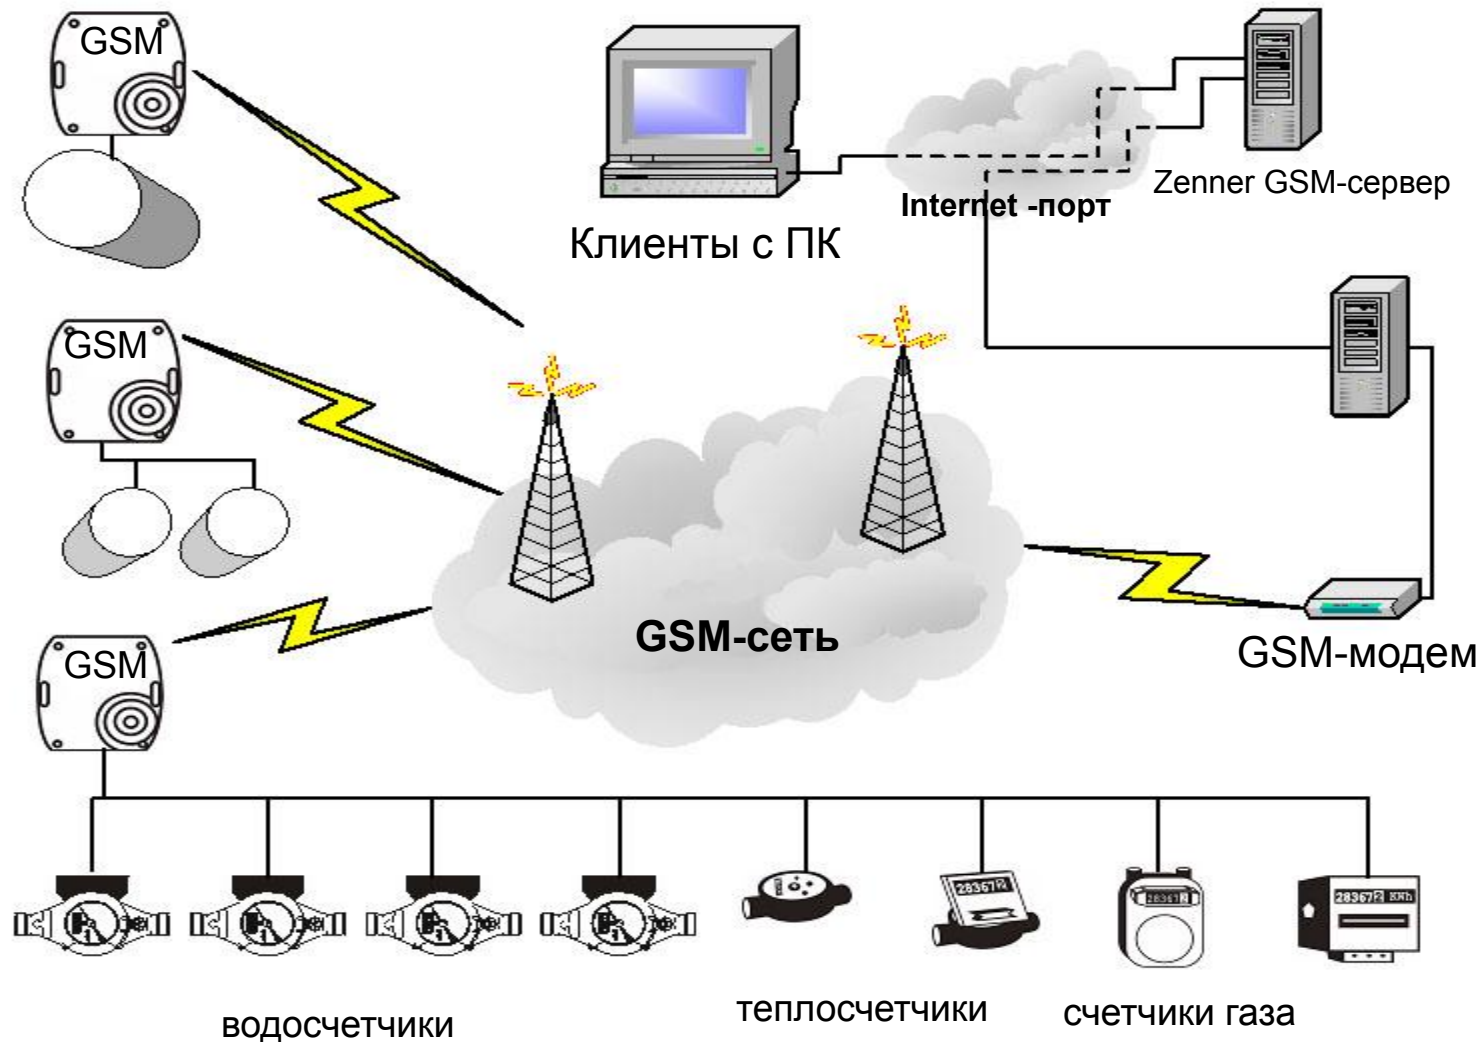

- обрыве кабеля
- несанкционированных вмешательствах

- **регистратор**
 - 1 SMS в день, 24 считывания на счетчик
 - запоминание для печати

- **газовые счетчики**
 - газовые переключатели
 - газовые цистерны, контроль заполнения

- **электросчетчики**
 - интерфейс RS232

- **надежность**
 - обрыв кабеля & оповещение при взломе
 - прямые SMS

Система GSM - бескабельное решение.

- Прием состояний счетчика со всех мест, обеспеченных покрытием GSM-сетью.
- Отлично подходит для изолированных счетчиков; например, на территории фабрик или в сельском хозяйстве.

... Так как считает каждую каплю воды.

... Так как считает каждую каплю воды.

Zenner GSM Web-сервер - Utility Server

- Die Web-страница:
 - <http://gsm.zenner.de>

- <http://gsm.zenner.de>
 - простая в обслуживании интернет-программа
 - обслуживается стандартным-интернет-браузером
 - немедленная модернизация.