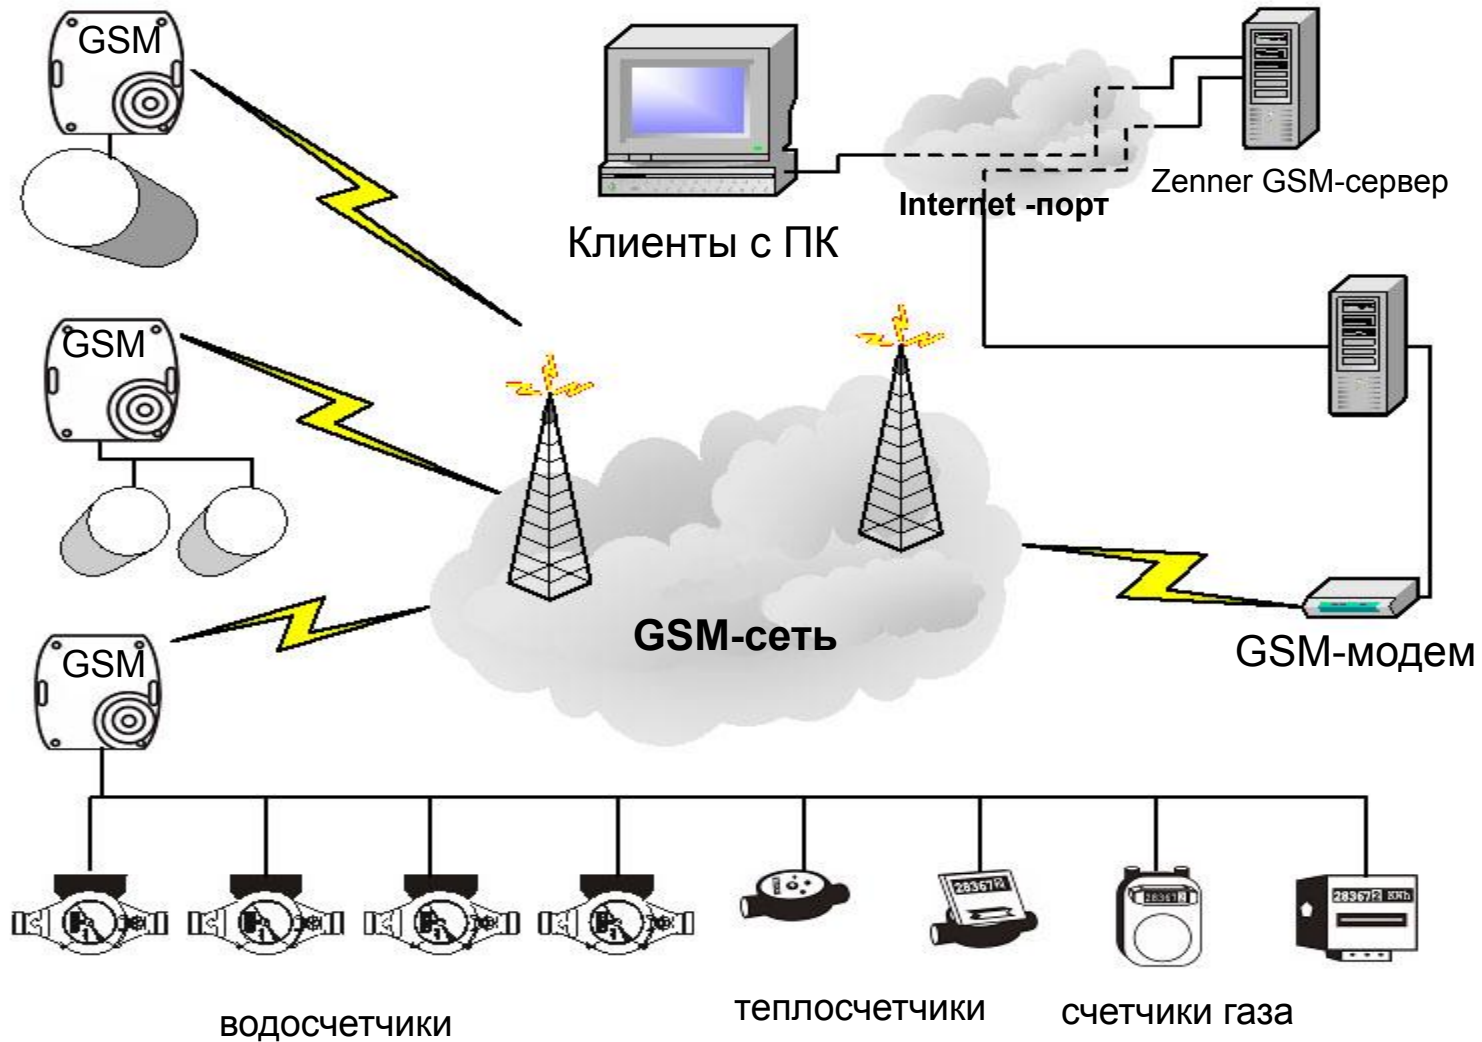

- **электросчетчики**
 - интерфейс RS232

- **надежность**
 - обрыв кабеля & оповещение при взломе
 - прямые SMS

Система GSM - бескабельное решение.

- Прием состояний счетчика со всех мест, обеспеченных покрытием GSM-сетью.
- Отлично подходит для изолированных счетчиков; например, на территории фабрик или в сельском хозяйстве.

... Так как считает каждую каплю воды.

... Так как считает каждую каплю воды.

Zenner GSM Web-сервер - Utility Server

- Die Web-страница:
 - <http://gsm.zenner.de>
- <http://gsm.zenner.de>
 - простая в обслуживании интернет-программа
 - обслуживается стандартным-интернет-браузером
 - немедленная модернизация.