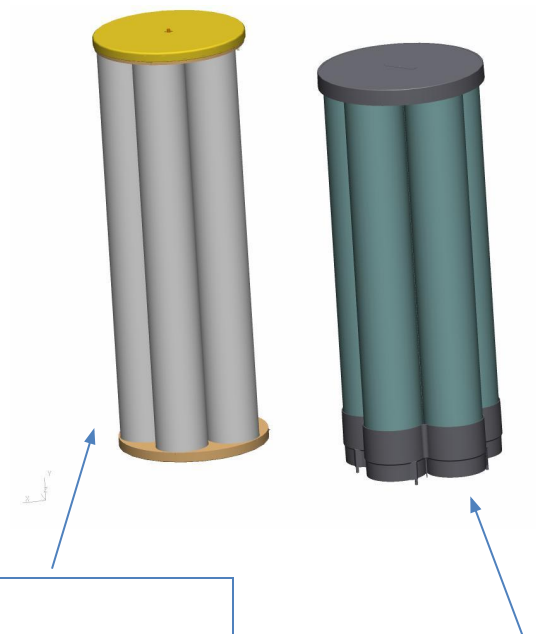

Возможность разместить
7" цветной LCD монитор
на месте выставочной
витрины

← Клавиатура управления
снеком

или простая панель

→
← Панель для ввода
монет

Высота: 760
mm
Ширина: 500
mm

**АВТОМАТИЧЕСКАЯ
ВЕРСИЯ**

600
стаканов
стандартны
x

+ 400 стаканов
“coffee to go”
(300 ml, diam 80mm)

Bianchi
VENDING GROUP
THE WORLD OF FRESH THINKING

СПАСИБО