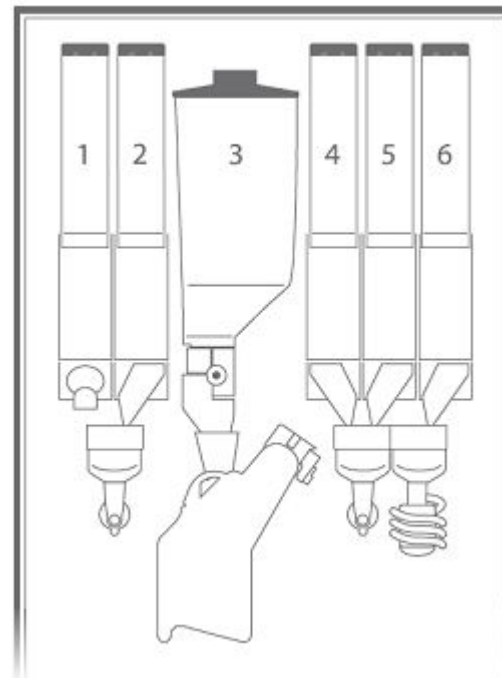

В ПРОИЗВОДСТВЕ
доступна для заказа в
мае

TECHNOLOGY

3 версии:

- LEI600ES01BVG ☐ Стандартная
- LEI600ES02BVG ☐ Антивандальная
- LEI600ES03BVG ☐ Белого цвета (также АВ)