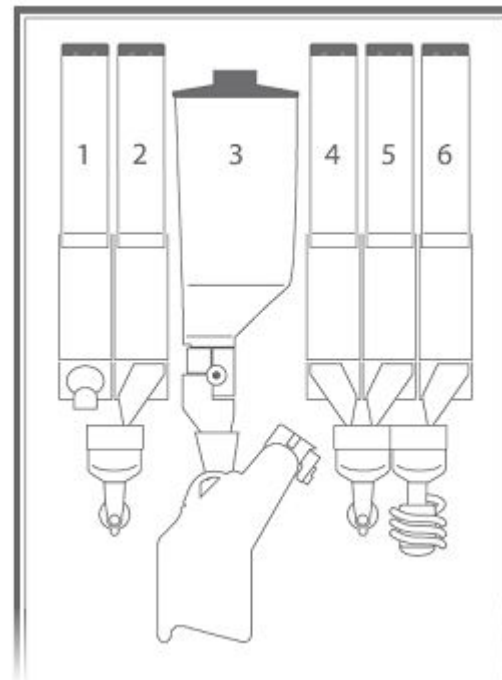

В ПРОИЗВОДСТВЕ
доступна для заказа в
мае

TECHNOLOGY

3 версии:

- LEI600ES01BVG ☐ Стандартная
- LEI600ES02BVG ☐ Антивандальная
- LEI600ES03BVG ☐ Белого цвета (также АВ)