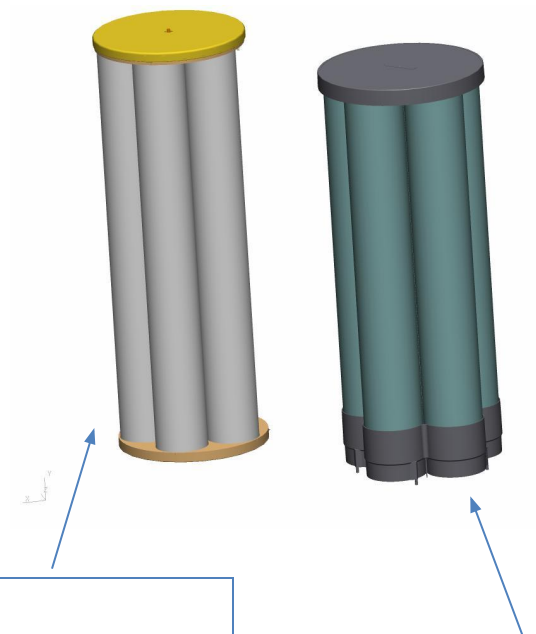

Возможность разместить
7" цветной LCD монитор
на месте выставочной
витрины

← Клавиатура управления
снеком

или простая панель

→
← Панель для ввода
монет

Высота: 760
mm
Ширина: 500
mm

**АВТОМАТИЧЕСКАЯ
ВЕРСИЯ**

600
стаканов
стандартны
x

+ 400 стаканов
"coffee to go"
(300 ml, diam 80mm)

Bianchi
VENDING GROUP
THE WORLD OF FRESH THINKING

СПАСИБО