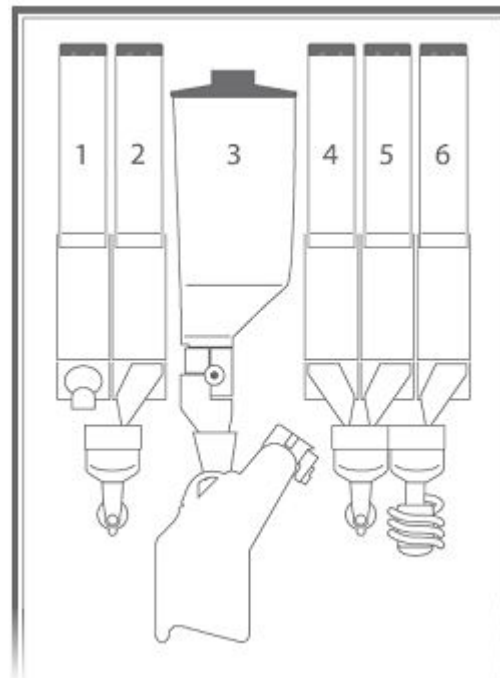

В ПРОИЗВОДСТВЕ
доступна для заказа в
мае

TECHNOLOGY

3 версии:

- LEI600ES01BVG ☐ Стандартная
- LEI600ES02BVG ☐ Антивандальная
- LEI600ES03BVG ☐ Белого цвета (также АВ)