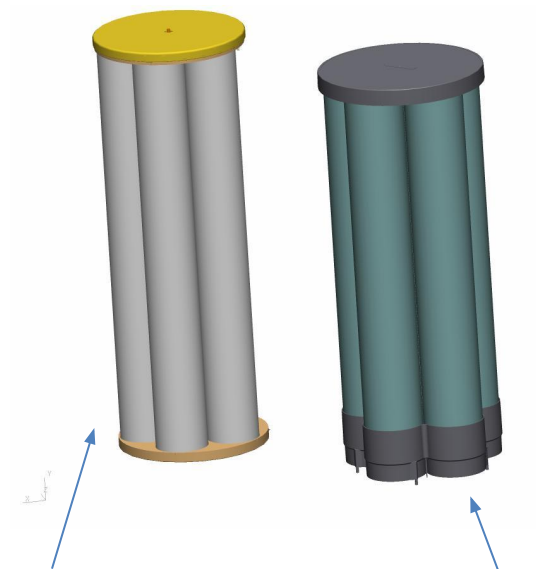

← Клавиатура управления  
снеком

или простая панель

→  
← Панель для ввода  
монет

Высота: 760  
mm  
Ширина: 500  
mm

**АВТОМАТИЧЕСКАЯ  
ВЕРСИЯ**

**ПРИМЕРНАЯ  
КАРТА**

PRESELECTION DECAF <input type="radio"/>	<input type="radio"/>	PRESELECTION BITTER <input type="radio"/>
CAFFÈ CORTO <input type="radio"/>	<input type="radio"/>	CAFFÈ LUNGO <input type="radio"/>
CAFFÈ MACCHIATO <input type="radio"/>	<input type="radio"/>	CAPPUCCINO <input type="radio"/>
LATTE MACCHIATO <input type="radio"/>	<input type="radio"/>	CAPPICIOCC <input type="radio"/>
CIOCCOLATA AL LATTE <input type="radio"/>	<input type="radio"/>	CIOCCOLATA <input type="radio"/>
TÈ AL LIMONE <input type="radio"/>	<input type="radio"/>	CIOCCOLATA FORTE <input type="radio"/>

Зерновой кофе + сахар + 4  
растворимых

В ПРОИЗВОДСТВЕ  
доступна для заказа в  
мае

TECHNOLOGY

3 версии:

- LEI600ES01BVG  Стандартная
- LEI600ES02BVG  Антивандальная
- LEI600ES03BVG  Белого цвета (также АВ)

# lei1000

600  
стаканов  
стандартны  
x

+ 400 стаканов  
“coffee to go”  
(300 ml, diam 80mm)

**Bianchi**  
**VENDING GROUP**  
THE WORLD OF FRESH THINKING

СПАСИБО