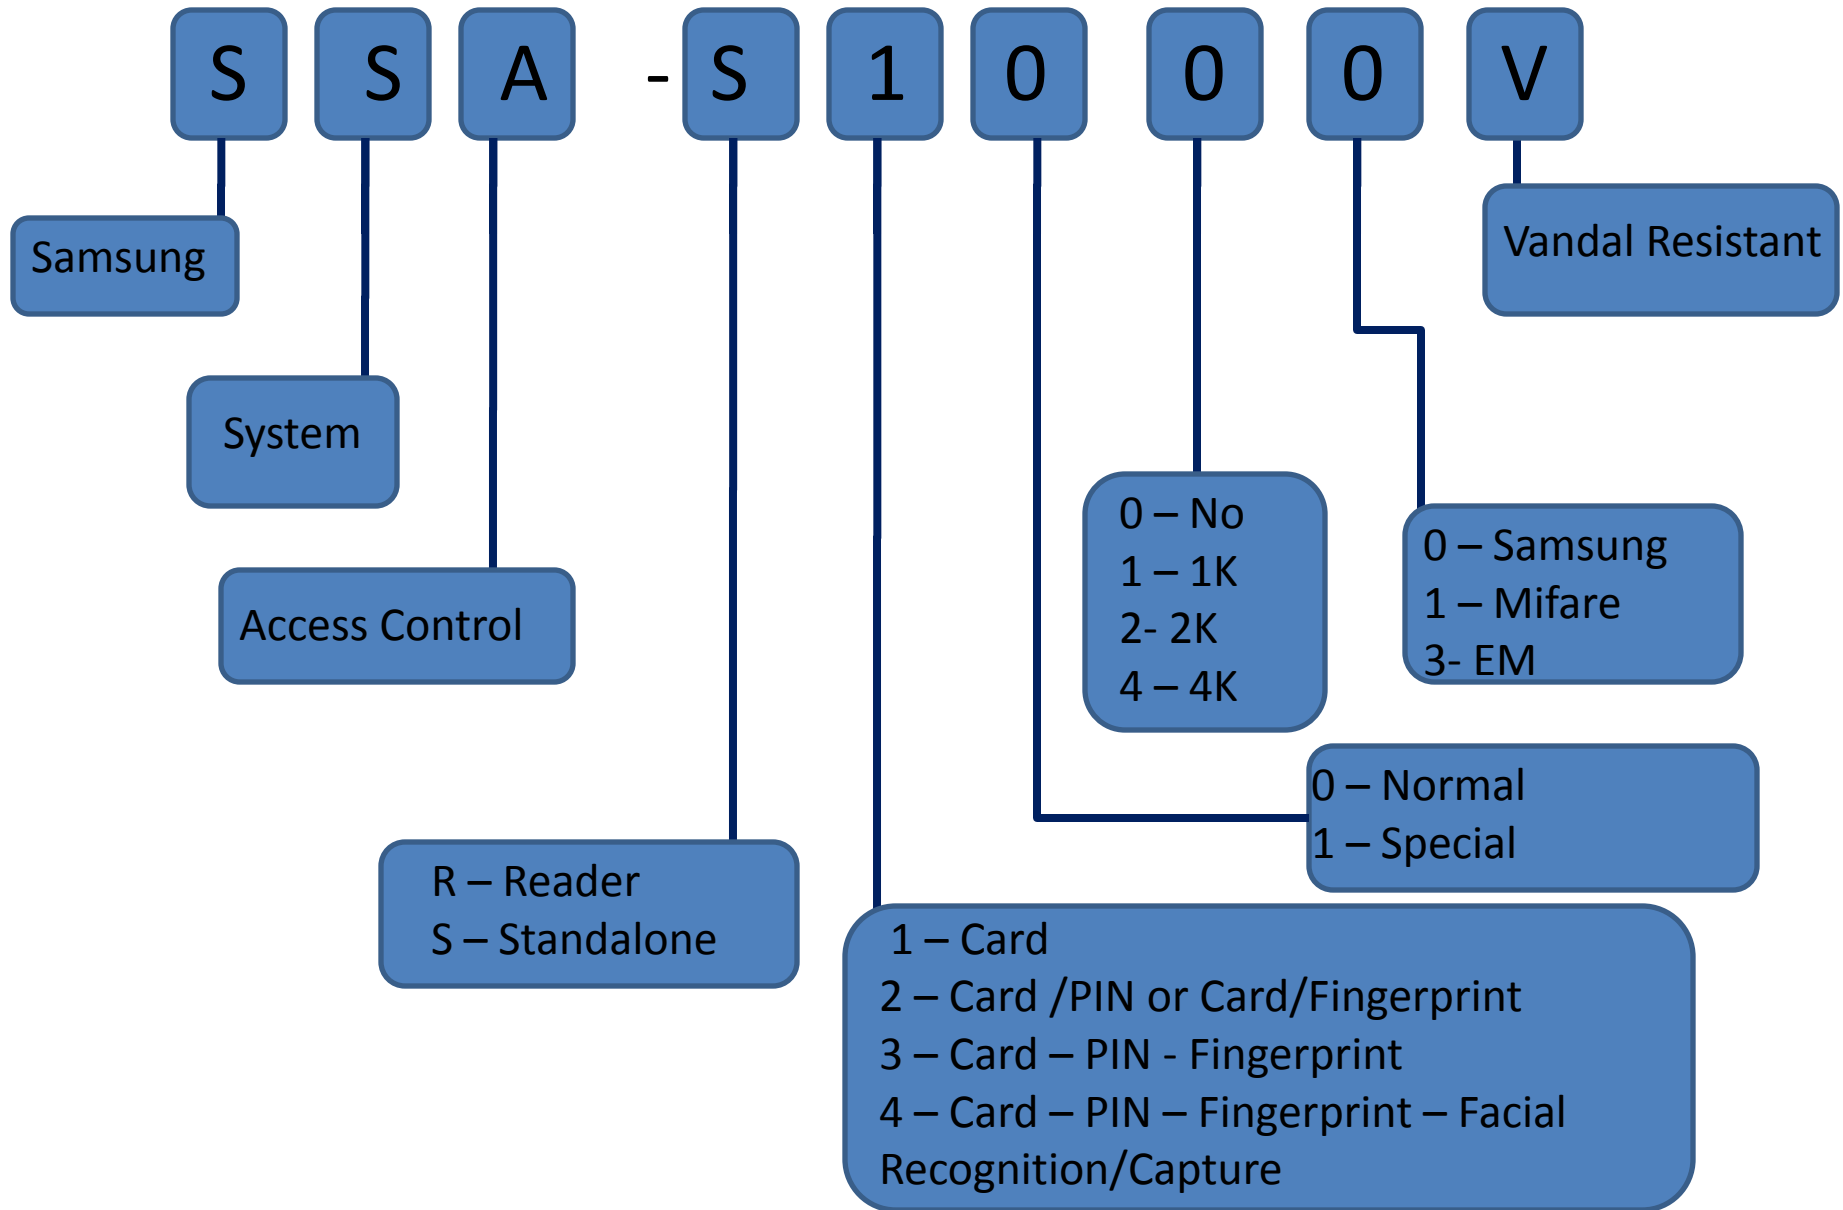

Samsung Techwin Контроль доступа 2010

SAMSUNG TECHWIN

ПОДКЛЮЧЕНИЯ

Average door configuration

Номенклатура - считыватели

Считыватели

SSA-R1000/1001/1003

- Samsung (125KHz 26 Bit Wiegand)/Mifare (13.56MHz 34Bit Wiegand)/EM (125KHz 26 Bit Wiegand) card formats
- IP66
- Пьезо-зуммер
- Защита от переполюсовки
- 47.0 x 122 x 26 мм
- Антивандальная модификация SSA-R1000V/1001V
- **Модификация бОльшей ширины SSA-R110X/R1100XV - 75.3 x 122 x 26 мм**

Контрольные панели

Панель на 2 считывателя (1 дверь)

SSA-P102/102T

- Samsung (125KHz 26 Bit Wiegand) & Mifare (13.56MHz 34Bit)
- RS-232/485/422, TCP/IP (T version)
- 1 дверь
- 5 входов 5 выходов
- Автономная память внутри контроллера
- Поддержка функции Anti pass back
- До 50,000 пользователей

Автономные контроллеры

- SSA-S30XX
 - SSA-S3010/3020/3040
 - Samsung Format
- SSA-S3011/3021/3041
 - Mifare Format

- Полноценная автономная система на 1 дверь
- Card/Pin/Fingerprint
- 1,000/2,000/4,000 отпечатков
- RS-232/485/422, TCP/IP
- Возможность сохранения 2-х разных отпечатков для каждого пользователя
- 4 входа 4 выхода
- LCD экран
- Многоязычное меню (в т.ч. на русском)
- Голосовое сопровождение (в т.ч. на русском)
- Порт для дополнительного внешнего считывателя

SSA-M2100

Standard software package
Multi Site
Card management
Graphic Map
Time and Attendance
Video Integration

Схемы подключения

Standalone Door configuration

Схемы подключения

Принцип работы ПО

Схема работы ПО