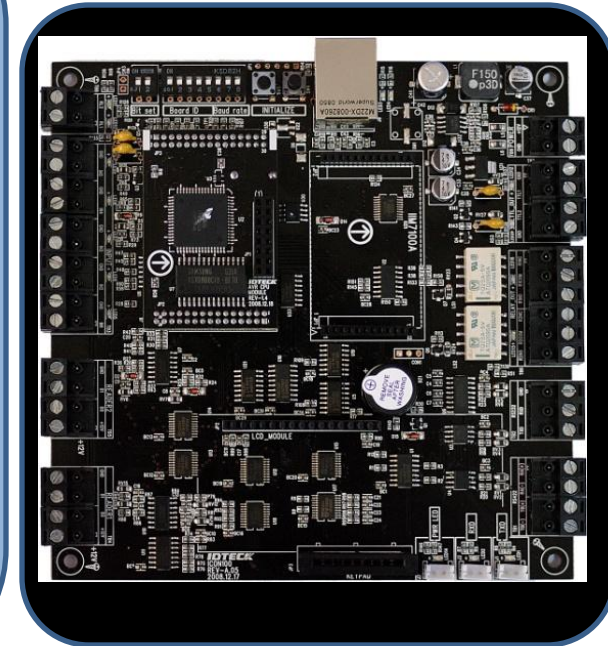

Контрольные панели

Панель на 2 считывателя (1 дверь)

SSA-P102/102T

- Samsung (125KHz 26 Bit Wiegand) & Mifare (13.56MHz 34Bit)
- RS-232/485/422, TCP/IP (T version)
- 1 дверь
- 5 входов 5 выходов
- Автономная память внутри контроллера
- Поддержка функции Anti pass back
- До 50,000 пользователей