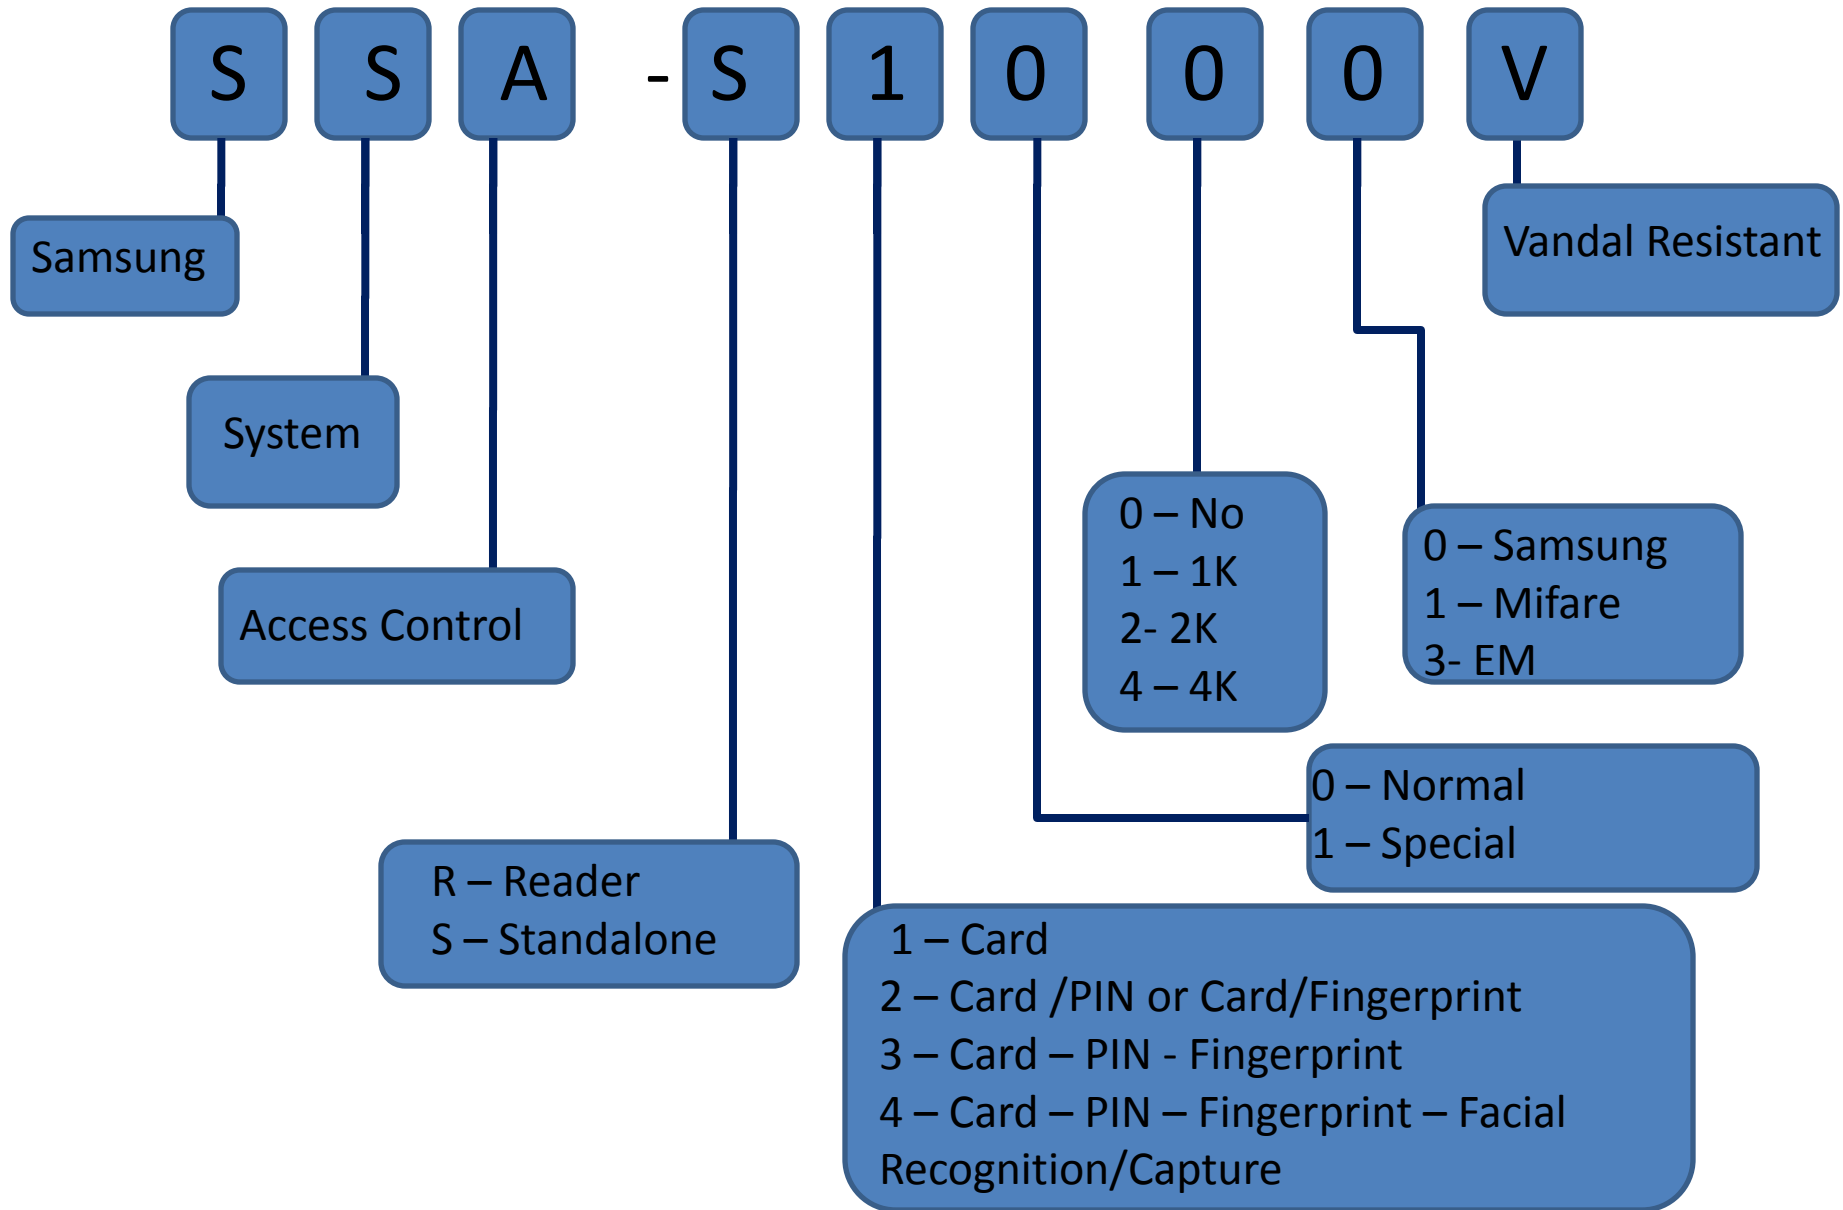

# Samsung Techwin Контроль доступа 2010

**SAMSUNG TECHWIN**

# ПОДКЛЮЧЕНИЯ

Average door configuration