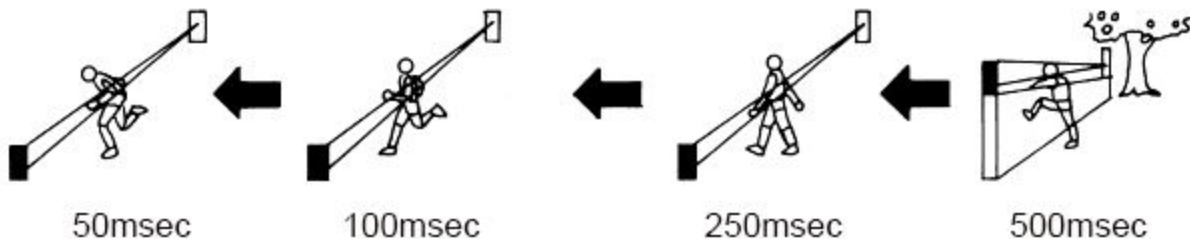

Охранные датчики

- Дальность передатчик-приемник от 10 до 200 метров
- Аналоговые и цифровые модели
- 2-х лучевые (аналоговые и цифровые) и 4-х лучевые (цифровые) модификации
- Выбор одной из 4-х частот (для цифровых моделей) для исключения взаимных наводок при сложных инсталляциях
- Время срабатывания 50-500 ms.
- Температурный диапазон -25 +60
- Монтаж на стену или столб
- Выходы реле NO/NC
- Питание 12VDC

SIB-0003 Antique Bracket