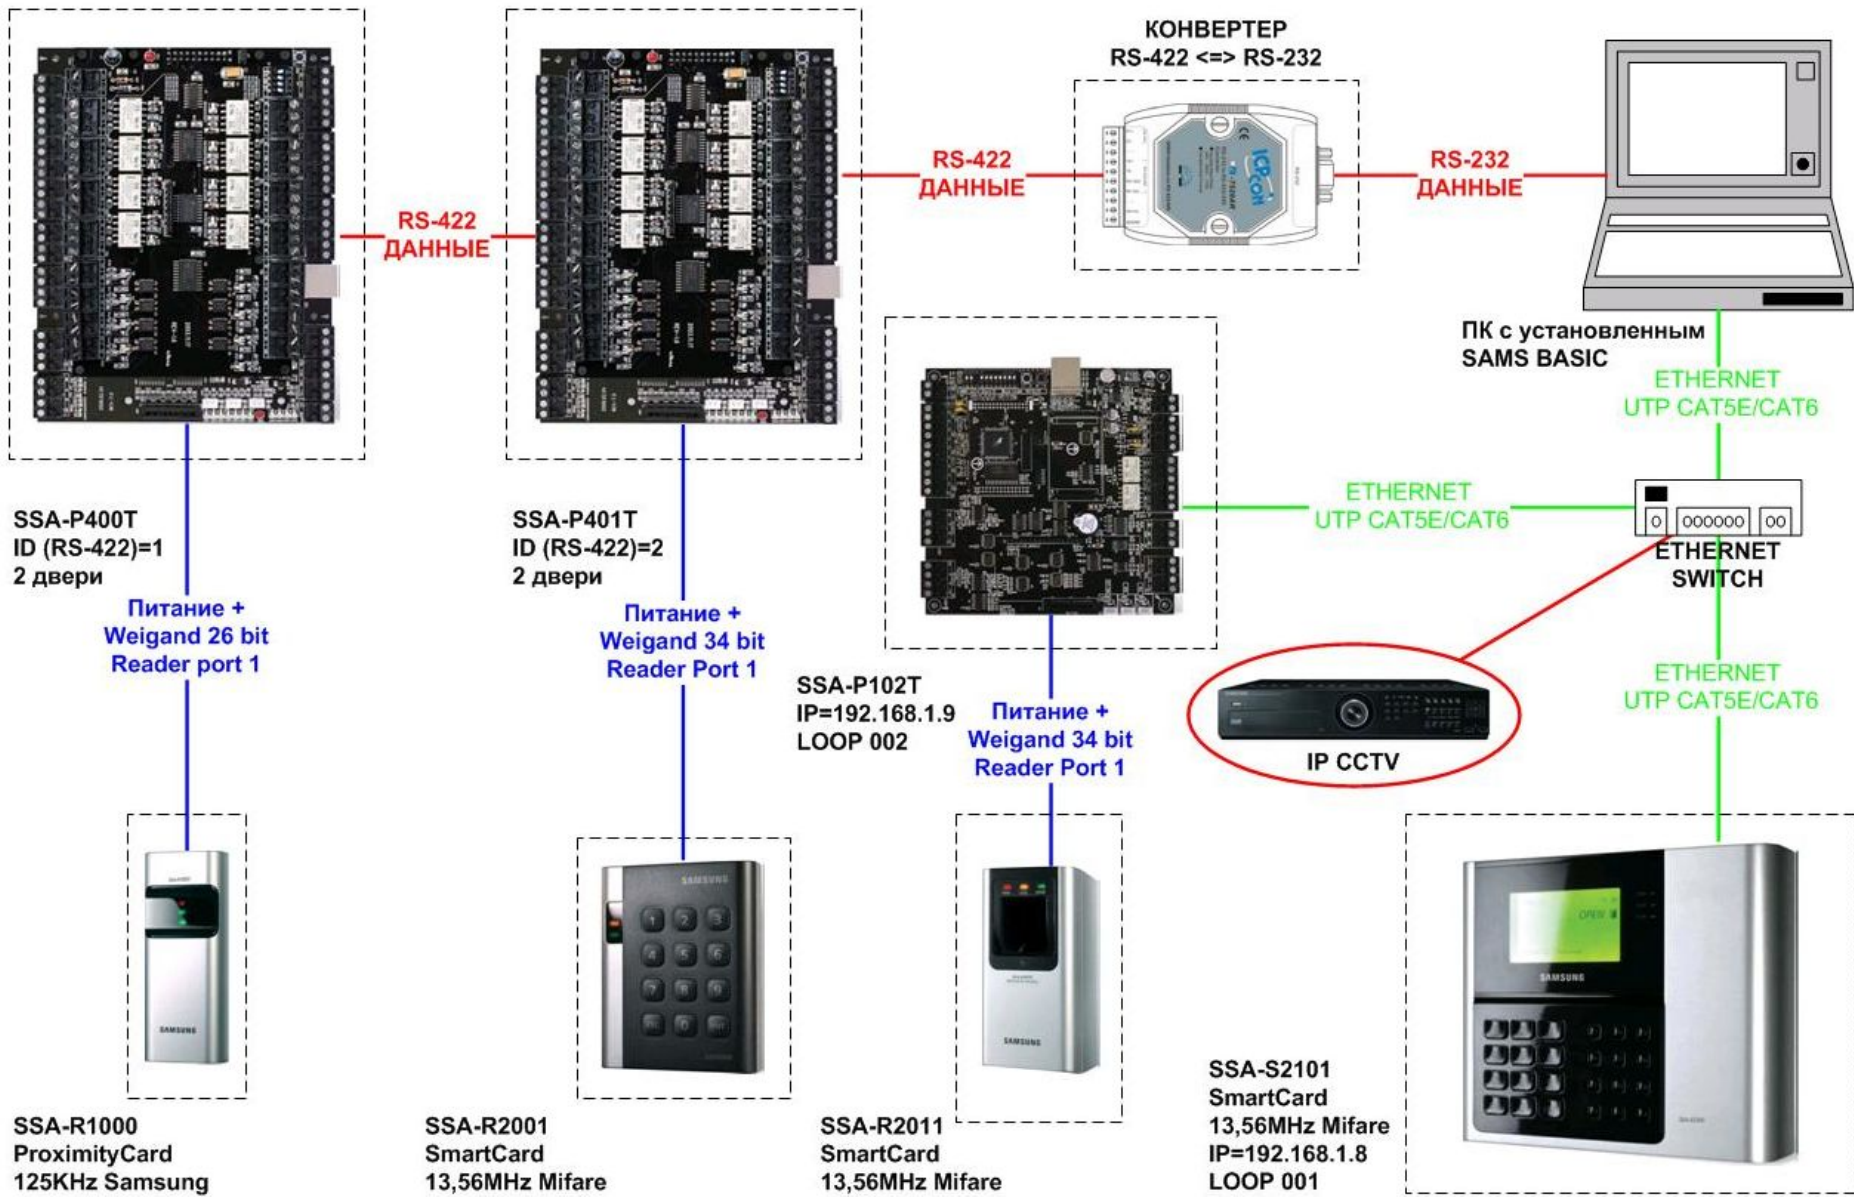

Samsung Techwin Контроль доступа 2010

SAMSUNG TECHWIN

ПОДКЛЮЧЕНИЯ

Average door configuration

Номенклатура - считыватели

Считыватели

SSA-R1000/1001/1003

- Samsung (125KHz 26 Bit Wiegand)/Mifare (13.56MHz 34Bit Wiegand)/EM (125KHz 26 Bit Wiegand) card formats
- IP66
- Пьезо-зуммер
- Защита от переполюсовки
- 47.0 x 122 x 26 мм
- Антивандальная модификация SSA-R1000V/1001V
- **Модификация бОльшей ширины SSA-R110X/R1100XV - 75.3 x 122 x 26 мм**

Считыватели

SSA-R2000/2001/2003

- Samsung (125KHz 26 Bit Wiegand)/Mifare (13.56MHz 34Bit Wiegand)/EM (125KHz 26 Bit Wiegand) card formats
- 12 кнопочная клавиатура
- IP66
- Датчик несанкционированного демонтажа
- Защита от переполюсовки
- 87 x 109 x 31 (mm)
- Антивандальная модификация
SSA-R2000V/2001V

Номенклатура - панели

Контрольные панели

Панель на 4 считывателя (до 4 дверей)

SSA-P400/400T/401/401T

- Samsung 125KHz 26 Bit (P400/400T)
- Mifare 13.56 MHz 34 Bit (P401/401T)
- RS-232/485/422, TCP/IP (T version)
- До 4 дверей
- 15 входов 15 выходов
- Автономная память внутри контроллера
- Поддержка функции Anti pass back
- До 50,000 пользователей

Контрольные панели

Панель на 2 считывателя (1 дверь)

SSA-P102/102T

- Samsung (125KHz 26 Bit Wiegand) & Mifare (13.56MHz 34Bit)
- RS-232/485/422, TCP/IP (T version)
- 1 дверь
- 5 входов 5 выходов
- Автономная память внутри контроллера
- Поддержка функции Anti pass back
- До 50,000 пользователей