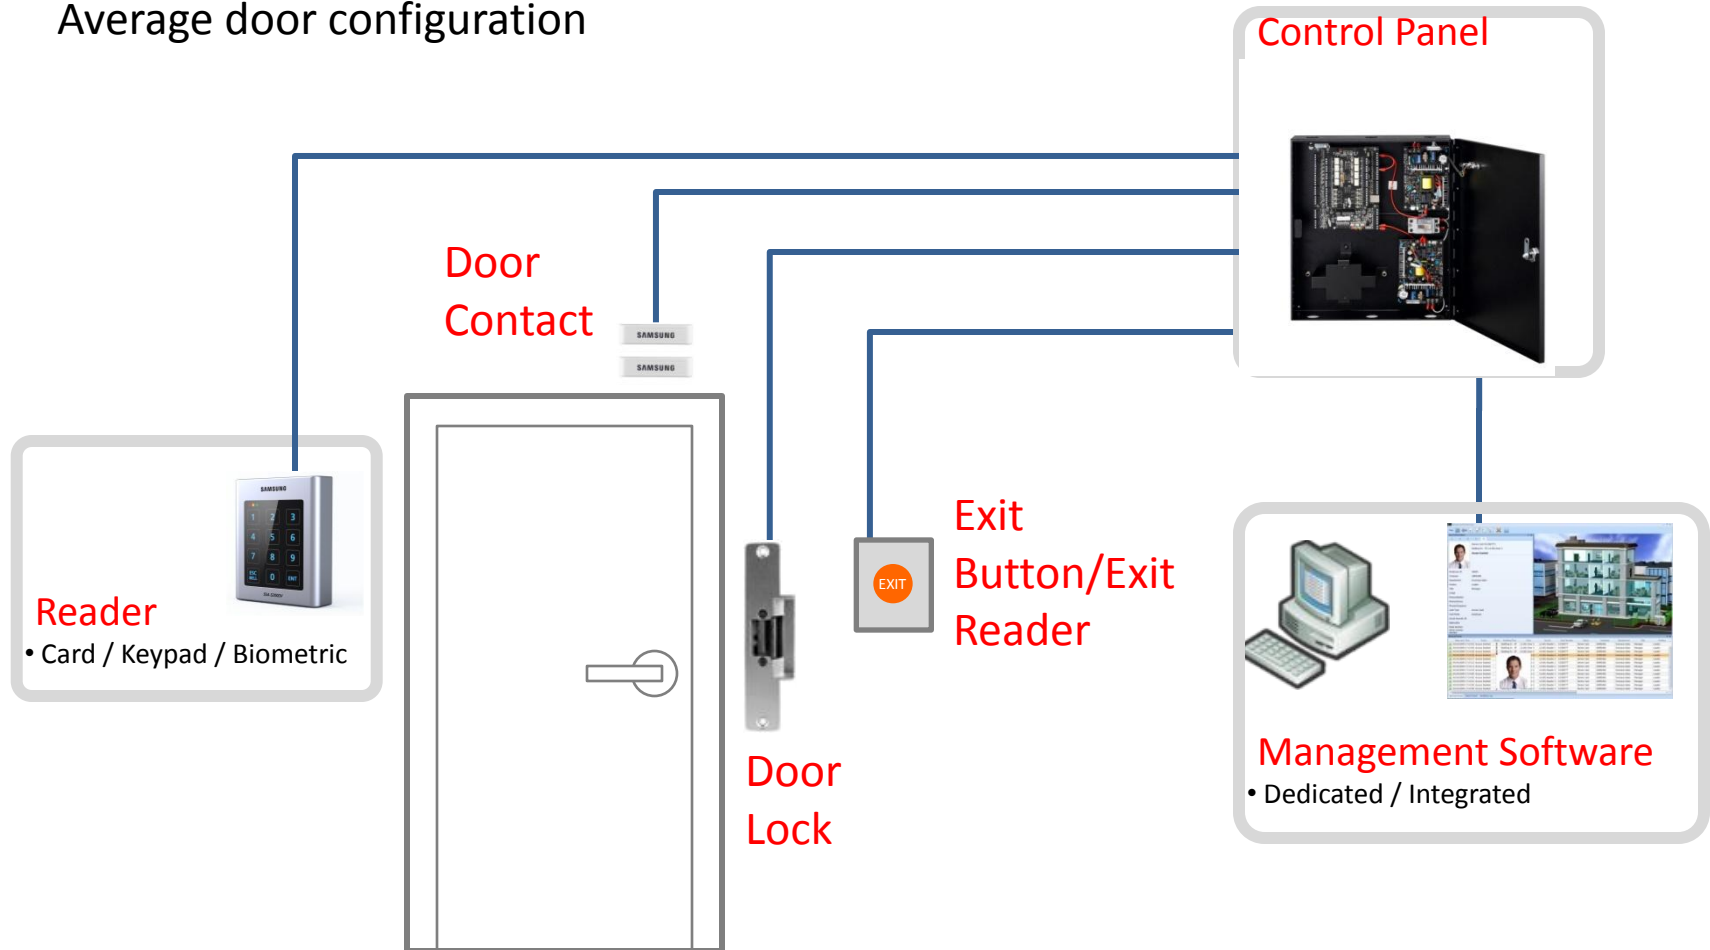

# Samsung Techwin Контроль доступа 2010

**SAMSUNG TECHWIN**

# ПОДКЛЮЧЕНИЯ

Average door configuration