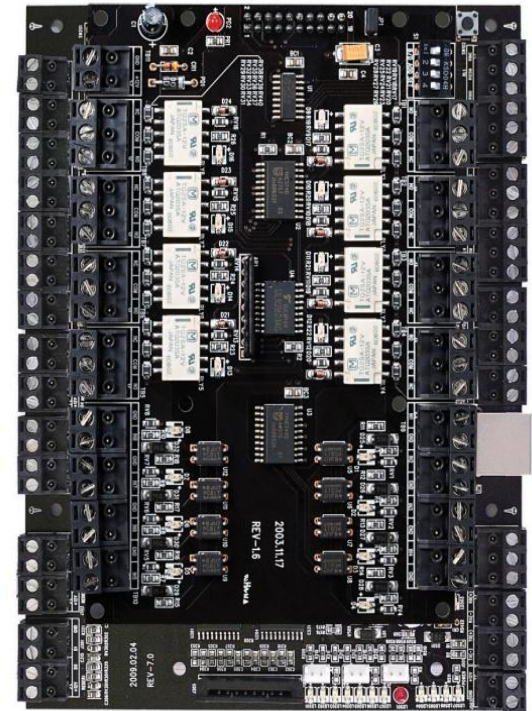

Считыватели

SSA- R2010 /2020 /2040 /2011 /2021 /2141

- Card/Fingerprint
- Samsung (125KHz 26 Bit Wiegand)/Mifare (13.56MHz 34Bit Wiegand)
- Возможность сохранения 2-х разных отпечатков для каждого пользователя
- Емкость памяти 1,000, 2,000, 4,000 отпечатков
- Связь TCP/IP, RS-485/232/422
- Режим работы только по отпечатку Finger print only identification
- Режимы работы Card only/ Fingerprint only/ card & Fingerprint
- Локальное программирование при помощи Master card
- 65 x 128 x 48.5 (mm)

Номенклатура - панели

Контрольные панели

Панель на 4 считывателя (до 4 дверей)

SSA-P400/400T/401/401T

- Samsung 125KHz 26 Bit (P400/400T)
- Mifare 13.56 MHz 34 Bit (P401/401T)
- RS-232/485/422, TCP/IP (T version)
- До 4 дверей
- 15 входов 15 выходов
- Автономная память внутри контроллера
- Поддержка функции Anti pass back
- До 50,000 пользователей

Контрольные панели

Панель на 2 считывателя (1 дверь)

SSA-P102/102T

- Samsung (125KHz 26 Bit Wiegand) & Mifare (13.56MHz 34Bit)
- RS-232/485/422, TCP/IP (T version)
- 1 дверь
- 5 входов 5 выходов
- Автономная память внутри контроллера
- Поддержка функции Anti pass back
- До 50,000 пользователей

Автономные контроллеры

- SSA-S30XX
 - SSA-S3010/3020/3040
 - Samsung Format
- SSA-S3011/3021/3041
 - Mifare Format

- Полноценная автономная система на 1 дверь
- Card/Pin/Fingerprint
- 1,000/2,000/4,000 отпечатков
- RS-232/485/422, TCP/IP
- Возможность сохранения 2-х разных отпечатков для каждого пользователя
- 4 входа 4 выхода
- LCD экран
- Многоязычное меню (в т.ч. на русском)
- Голосовое сопровождение (в т.ч. на русском)
- Порт для дополнительного внешнего считывателя