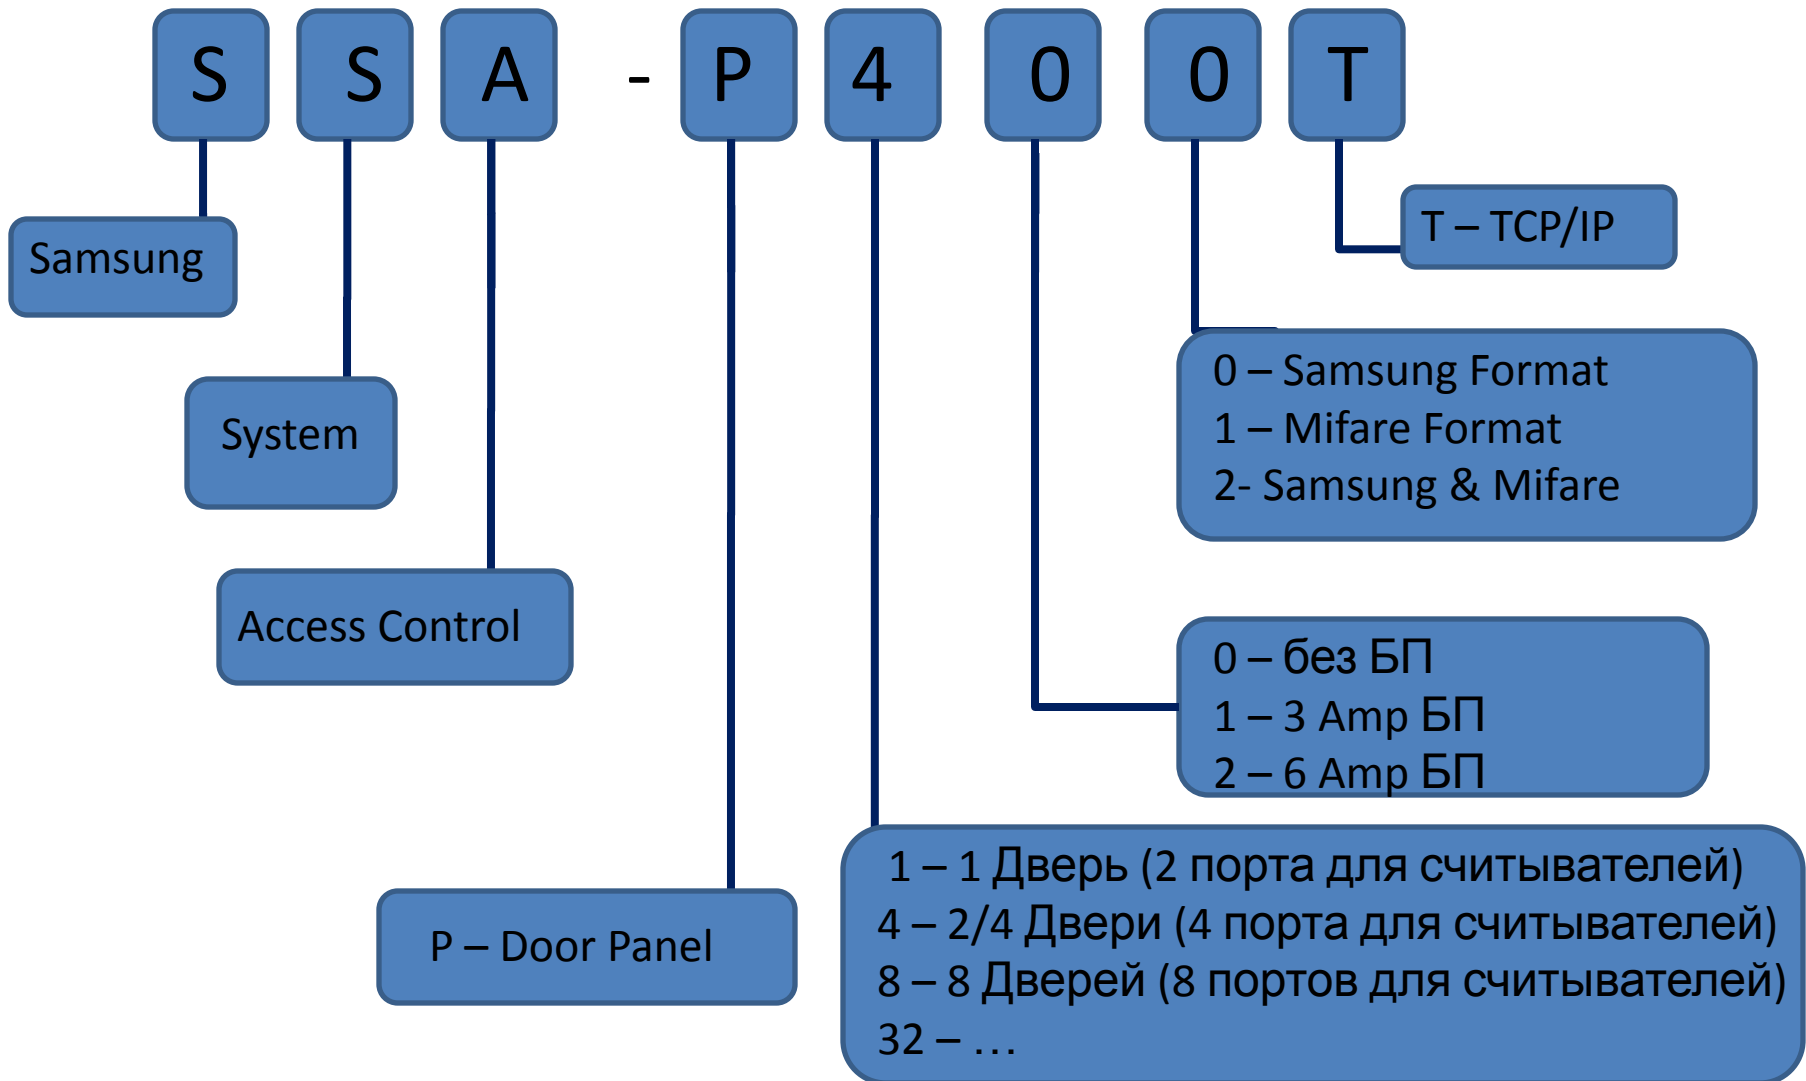

Номенклатура - панели