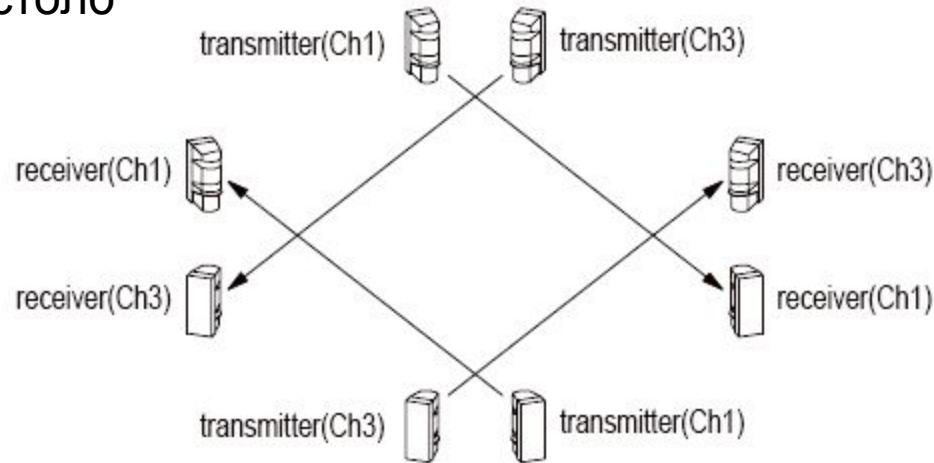

Охранные датчики

- Дальность передатчик-приемник от 10 до 200 метров
- Аналоговые и цифровые модели
- 2-х лучевые (аналоговые и цифровые) и 4-х лучевые (цифровые) модификации
- Выбор одной из 4-х частот (для цифровых моделей) для исключения взаимных наводок при сложных инсталляциях
- Время срабатывания 50-500 ms.
- Температурный диапазон -25 +60
- Монтаж на стену или столб
- Выходы реле NO/NC
- Питание 12VDC

SIB-0003 Antique Bracket