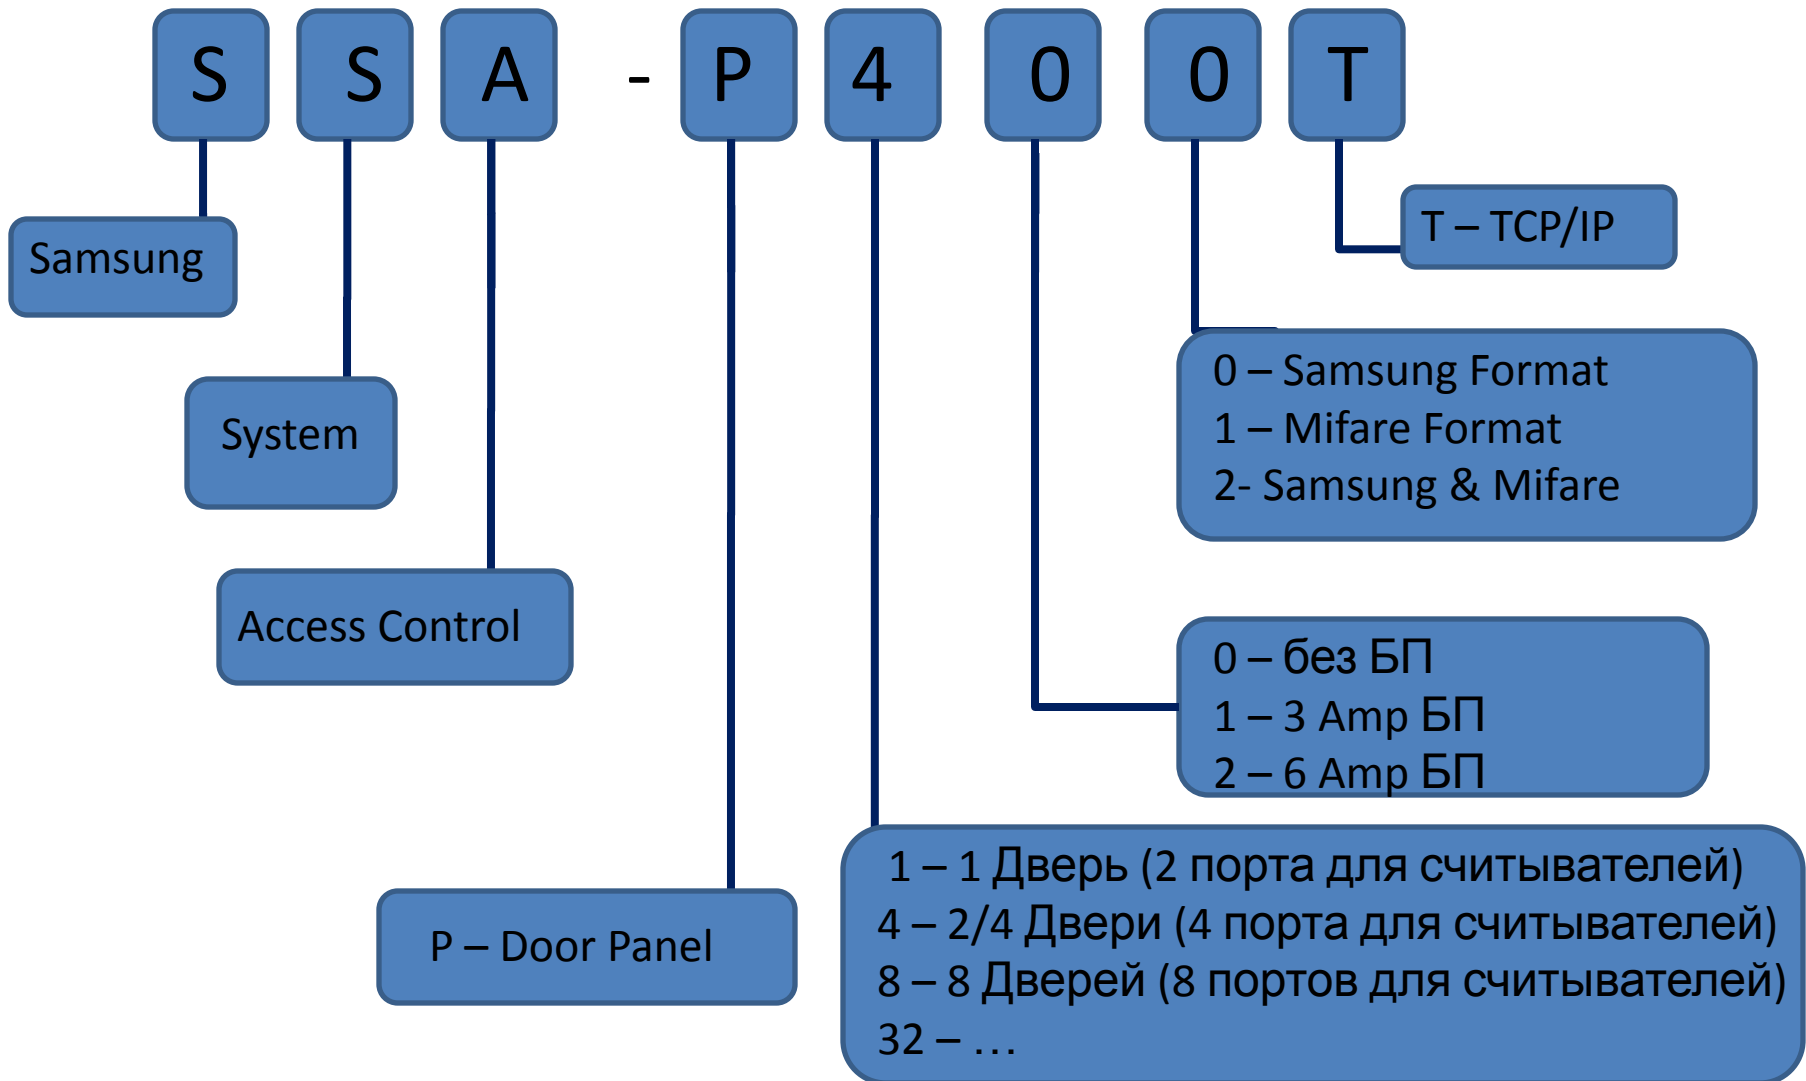

Samsung Techwin Контроль доступа 2010

SAMSUNG TECHWIN

ПОДКЛЮЧЕНИЯ

Average door configuration

Номенклатура - считыватели

Считыватели

SSA-R1000/1001/1003

- Samsung (125KHz 26 Bit Wiegand)/Mifare (13.56MHz 34Bit Wiegand)/EM (125KHz 26 Bit Wiegand) card formats
- IP66
- Пьезо-зуммер
- Защита от переполюсовки
- 47.0 x 122 x 26 мм
- Антивандальная модификация SSA-R1000V/1001V
- **Модификация бОльшей ширины SSA-R110X/R1100XV - 75.3 x 122 x 26 мм**

Считыватели

SSA-R2000/2001/2003

- Samsung (125KHz 26 Bit Wiegand)/Mifare (13.56MHz 34Bit Wiegand)/EM (125KHz 26 Bit Wiegand) card formats
- 12 кнопочная клавиатура
- IP66
- Датчик несанкционированного демонтажа
- Защита от переполюсовки
- 87 x 109 x 31 (mm)
- Антивандальная модификация
SSA-R2000V/2001V

Номенклатура - панели

Контрольные панели

Панель на 4 считывателя (до 4 дверей)

SSA-P400/400T/401/401T

- Samsung 125KHz 26 Bit (P400/400T)
- Mifare 13.56 MHz 34 Bit (P401/401T)
- RS-232/485/422, TCP/IP (T version)
- До 4 дверей
- 15 входов 15 выходов
- Автономная память внутри контроллера
- Поддержка функции Anti pass back
- До 50,000 пользователей

Контрольные панели

Панель на 2 считывателя (1 дверь)

SSA-P102/102T

- Samsung (125KHz 26 Bit Wiegand) & Mifare (13.56MHz 34Bit)
- RS-232/485/422, TCP/IP (T version)
- 1 дверь
- 5 входов 5 выходов
- Автономная память внутри контроллера
- Поддержка функции Anti pass back
- До 50,000 пользователей