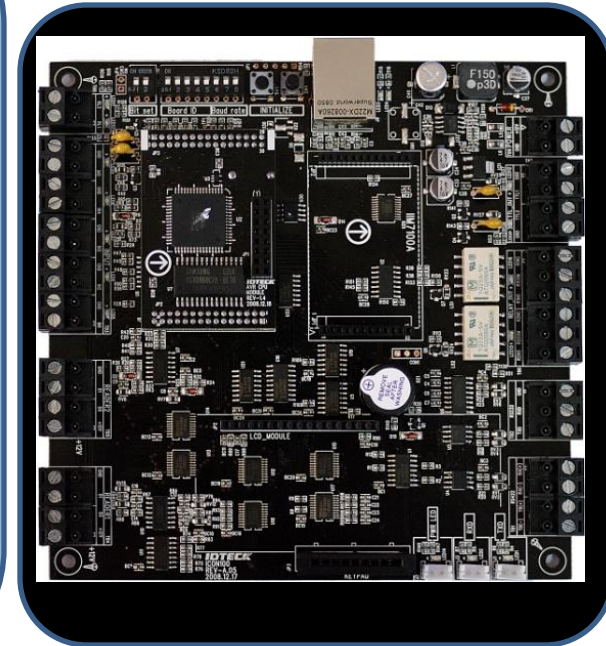

Номенклатура - панели

Контрольные панели

Панель на 4 считывателя (до 4 дверей)

SSA-P400/400T/401/401T

- Samsung 125KHz 26 Bit (P400/400T)
- Mifare 13.56 MHz 34 Bit (P401/401T)
- RS-232/485/422, TCP/IP (T version)
- До 4 дверей
- 15 входов 15 выходов
- Автономная память внутри контроллера
- Поддержка функции Anti pass back
- До 50,000 пользователей

Контрольные панели

Панель на 2 считывателя (1 дверь)

SSA-P102/102T

- Samsung (125KHz 26 Bit Wiegand) & Mifare (13.56MHz 34Bit)
- RS-232/485/422, TCP/IP (T version)
- 1 дверь
- 5 входов 5 выходов
- Автономная память внутри контроллера
- Поддержка функции Anti pass back
- До 50,000 пользователей

Автономные контроллеры

- SSA-S30XX
 - SSA-S3010/3020/3040
 - Samsung Format
- SSA-S3011/3021/3041
 - Mifare Format

- Полноценная автономная система на 1 дверь
- Card/Pin/Fingerprint
- 1,000/2,000/4,000 отпечатков
- RS-232/485/422, TCP/IP
- Возможность сохранения 2-х разных отпечатков для каждого пользователя
- 4 входа 4 выхода
- LCD экран
- Многоязычное меню (в т.ч. на русском)
- Голосовое сопровождение (в т.ч. на русском)
- Порт для дополнительного внешнего считывателя