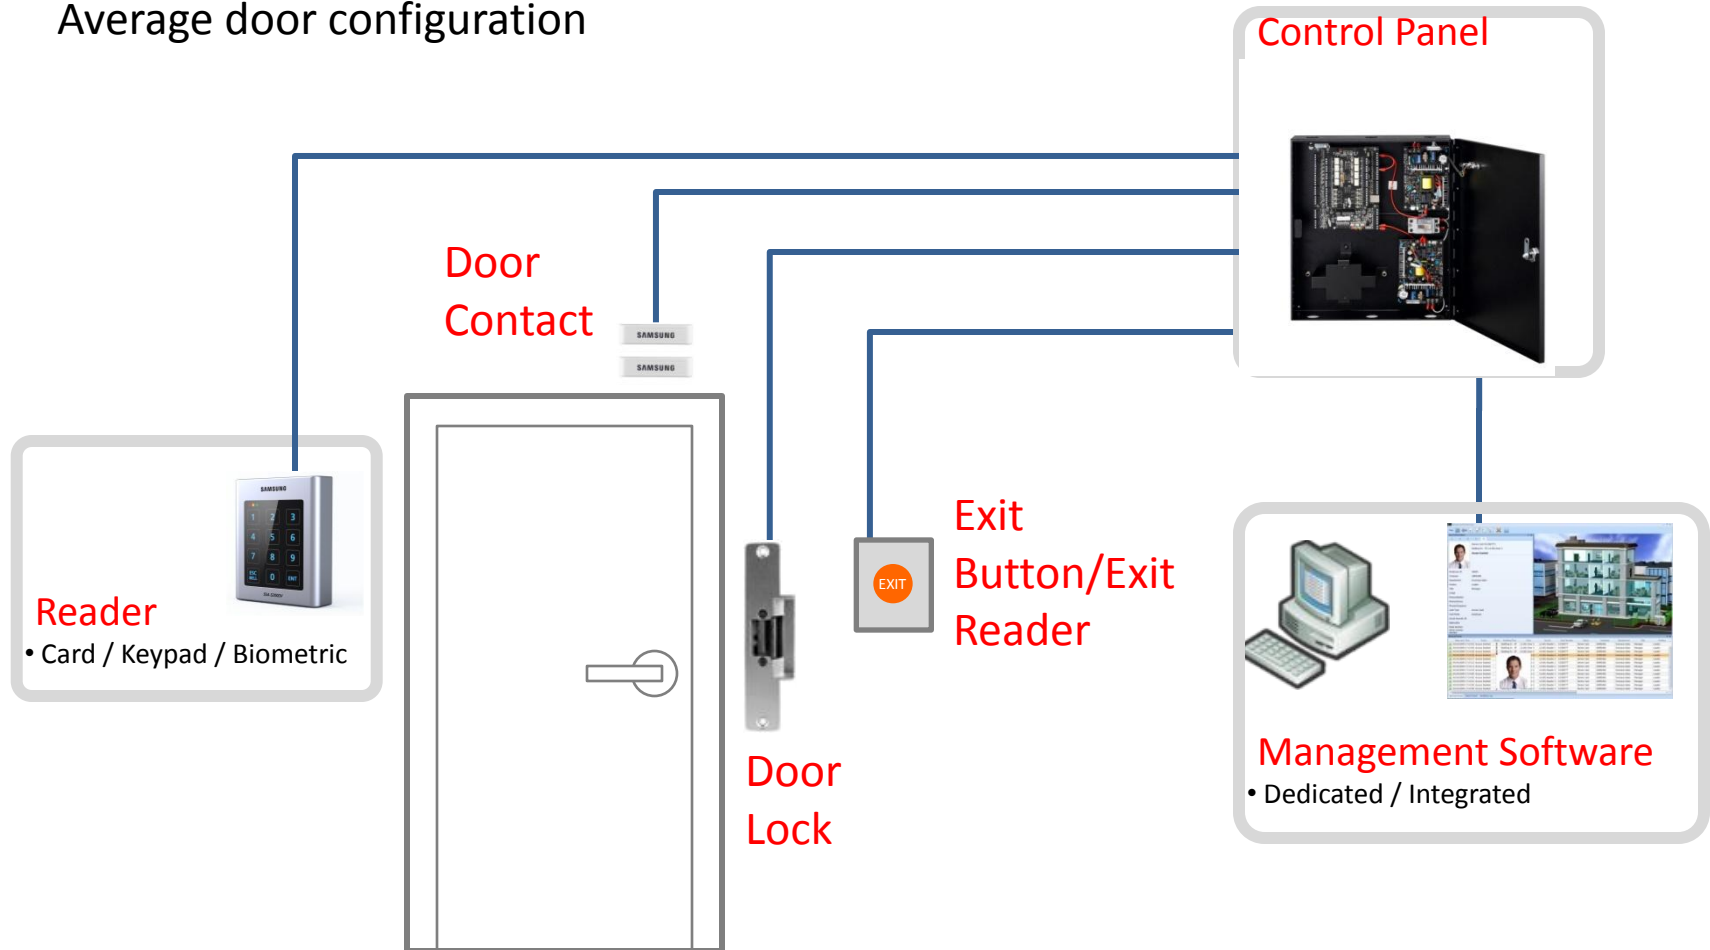

Samsung Techwin Контроль доступа 2010

SAMSUNG TECHWIN

ПОДКЛЮЧЕНИЯ

Average door configuration

Номенклатура - считыватели

Считыватели

SSA-R1000/1001/1003

- Samsung (125KHz 26 Bit Wiegand)/Mifare (13.56MHz 34Bit Wiegand)/EM (125KHz 26 Bit Wiegand) card formats
- IP66
- Пьезо-зуммер
- Защита от переполюсовки
- 47.0 x 122 x 26 мм
- Антивандальная модификация SSA-R1000V/1001V
- **Модификация бОльшей ширины SSA-R110X/R1100XV - 75.3 x 122 x 26 мм**

Контрольные панели

Панель на 2 считывателя (1 дверь)

SSA-P102/102T

- Samsung (125KHz 26 Bit Wiegand) & Mifare (13.56MHz 34Bit)
- RS-232/485/422, TCP/IP (T version)
- 1 дверь
- 5 входов 5 выходов
- Автономная память внутри контроллера
- Поддержка функции Anti pass back
- До 50,000 пользователей

Автономные контроллеры

- SSA-S30XX
 - SSA-S3010/3020/3040
 - Samsung Format
- SSA-S3011/3021/3041
 - Mifare Format

- Полноценная автономная система на 1 дверь
- Card/Pin/Fingerprint
- 1,000/2,000/4,000 отпечатков
- RS-232/485/422, TCP/IP
- Возможность сохранения 2-х разных отпечатков для каждого пользователя
- 4 входа 4 выхода
- LCD экран
- Многоязычное меню (в т.ч. на русском)
- Голосовое сопровождение (в т.ч. на русском)
- Порт для дополнительного внешнего считывателя

Автономные контроллеры

SSA-S2100/2101

- Полноценная автономная система на 1 дверь
- Samsung Format/Mifare Format
- Card/Pin Operation
- RS-232/485/422, TCP/IP
- 4 входа 4 выхода
- LCD экран
- Многоязычное меню (в т.ч. на русском)
- Голосовое сопровождение (в т.ч. на русском)
- Порт для дополнительного внешнего считывателя