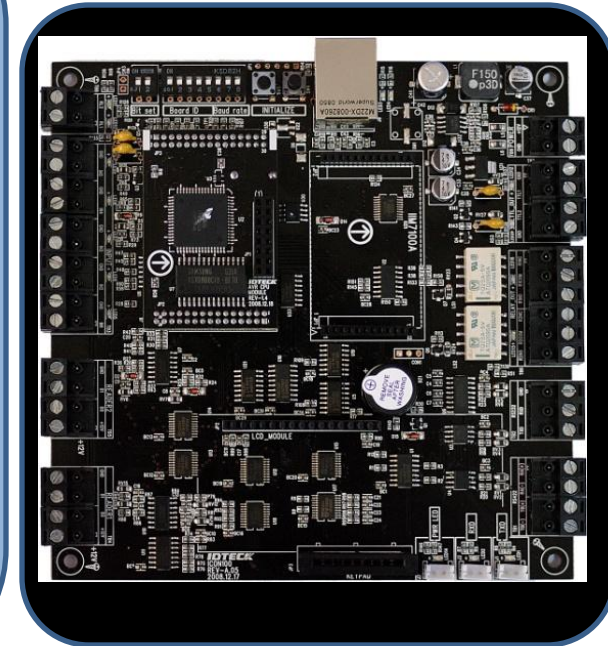

Номенклатура - панели

Контрольные панели

Панель на 4 считывателя (до 4 дверей)

SSA-P400/400T/401/401T

- Samsung 125KHz 26 Bit (P400/400T)
- Mifare 13.56 MHz 34 Bit (P401/401T)
- RS-232/485/422, TCP/IP (T version)
- До 4 дверей
- 15 входов 15 выходов
- Автономная память внутри контроллера
- Поддержка функции Anti pass back
- До 50,000 пользователей

Контрольные панели

Панель на 2 считывателя (1 дверь)

SSA-P102/102T

- Samsung (125KHz 26 Bit Wiegand) & Mifare (13.56MHz 34Bit)
- RS-232/485/422, TCP/IP (T version)
- 1 дверь
- 5 входов 5 выходов
- Автономная память внутри контроллера
- Поддержка функции Anti pass back
- До 50,000 пользователей

Автономные контроллеры

- SSA-S30XX
 - SSA-S3010/3020/3040
 - Samsung Format
- SSA-S3011/3021/3041
 - Mifare Format

- Полноценная автономная система на 1 дверь
- Card/Pin/Fingerprint
- 1,000/2,000/4,000 отпечатков
- RS-232/485/422, TCP/IP
- Возможность сохранения 2-х разных отпечатков для каждого пользователя
- 4 входа 4 выхода
- LCD экран
- Многоязычное меню (в т.ч. на русском)
- Голосовое сопровождение (в т.ч. на русском)
- Порт для дополнительного внешнего считывателя