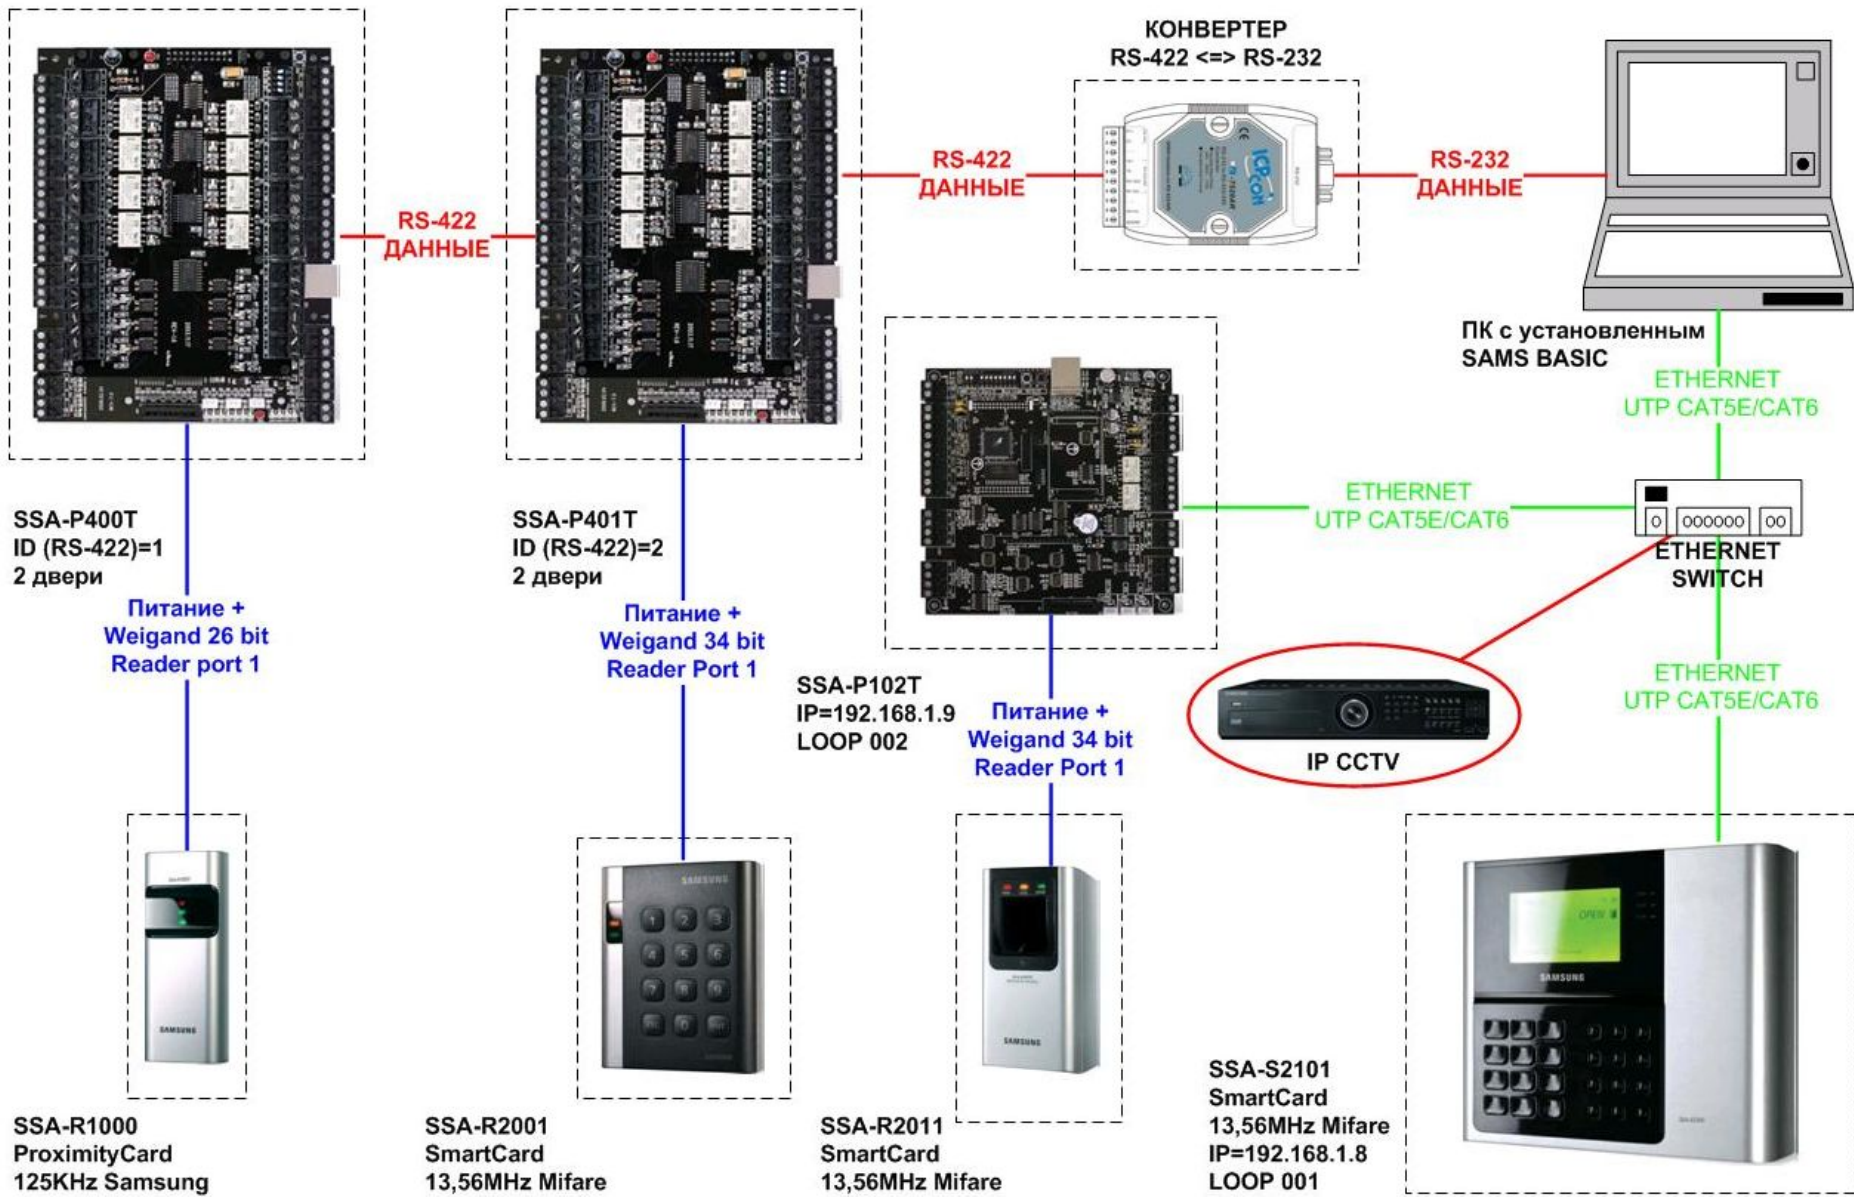

# Samsung Techwin Контроль доступа 2010

**SAMSUNG TECHWIN**

# ПОДКЛЮЧЕНИЯ

Average door configuration