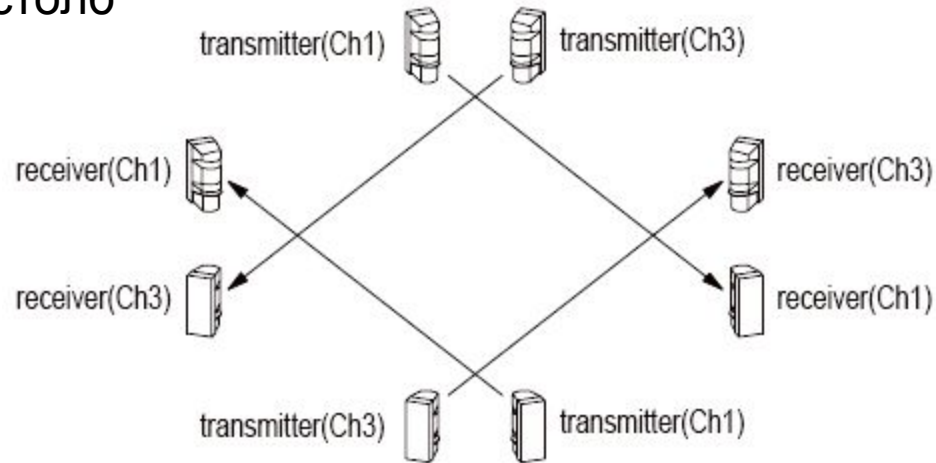

Охранные датчики

- Дальность передатчик-приемник от 10 до 200 метров
- Аналоговые и цифровые модели
- 2-х лучевые (аналоговые и цифровые) и 4-х лучевые (цифровые) модификации
- Выбор одной из 4-х частот (для цифровых моделей) для исключения взаимных наводок при сложных инсталляциях
- Время срабатывания 50-500 ms.
- Температурный диапазон -25 +60
- Монтаж на стену или столб
- Выходы реле NO/NC
- Питание 12VDC

SIB-0003 Antique Bracket