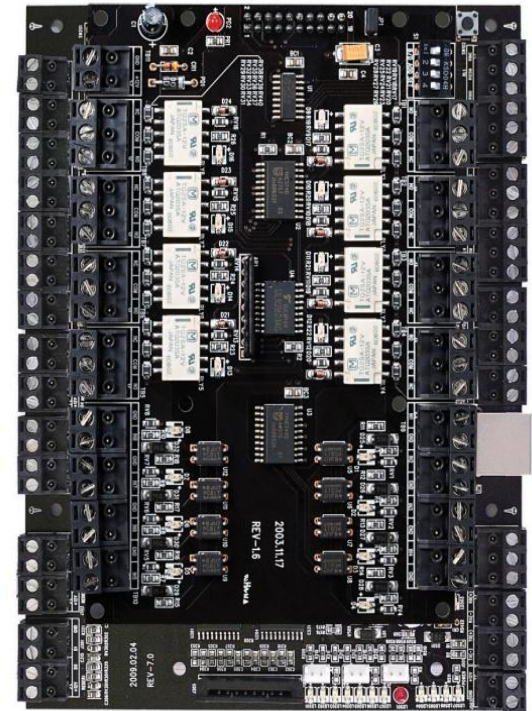

Контрольные панели

Панель на 4 считывателя (до 4 дверей)

SSA-P400/400T/401/401T

- Samsung 125KHz 26 Bit (P400/400T)
- Mifare 13.56 MHz 34 Bit (P401/401T)
- RS-232/485/422, TCP/IP (T version)
- До 4 дверей
- 15 входов 15 выходов
- Автономная память внутри контроллера
- Поддержка функции Anti pass back
- До 50,000 пользователей