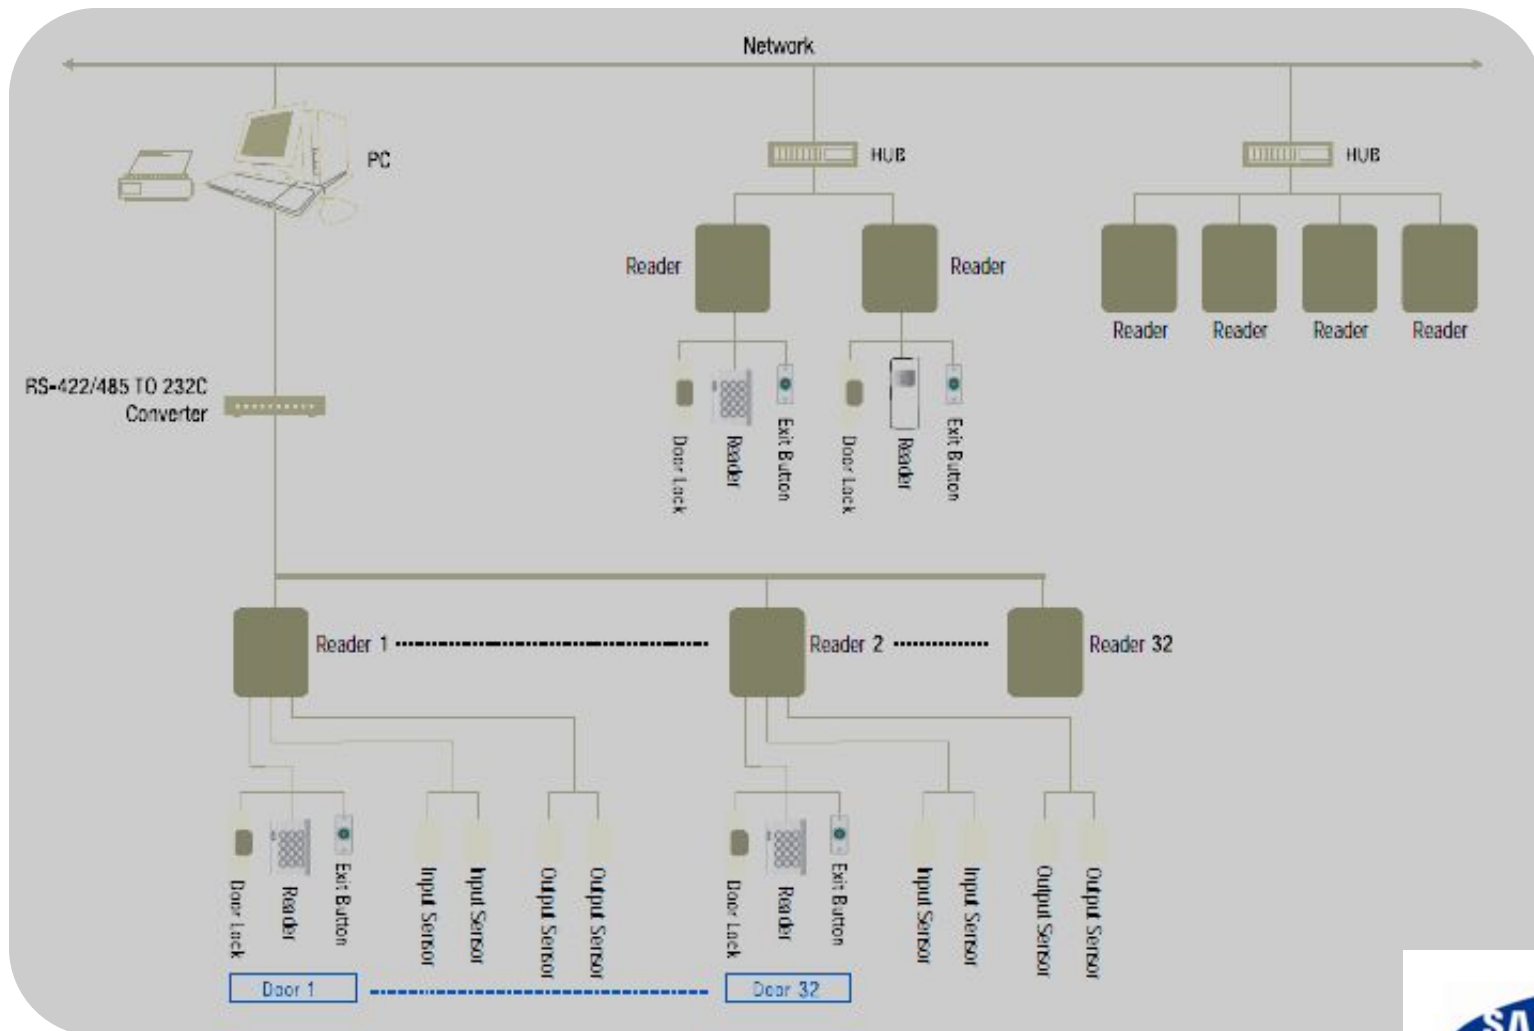

SSA-M1100

Standard software package
Multi Site
Card Management
Graphic Map
Time and Attendance

SSA-M2000

Pro Software
Multi Site
Configuration
Card management
Graphic Map
Time and Attendance
Video Integration

SSA-M2100

Standard software package
Multi Site
Card management
Graphic Map
Time and Attendance
Video Integration

Схемы подключения

Standalone Door configuration

Схемы подключения

Принцип работы ПО

Схема работы ПО

Охранные датчики

- Дальность передатчик-приемник от 10 до 200 метров
- Аналоговые и цифровые модели
- 2-х лучевые (аналоговые и цифровые) и 4-х лучевые (цифровые) модификации
- Выбор одной из 4-х частот (для цифровых моделей) для исключения взаимных наводок при сложных инсталляциях
- Время срабатывания 50-500 ms.
- Температурный диапазон -25 +60
- Монтаж на стену или столб
- Выходы реле NO/NC
- Питание 12VDC