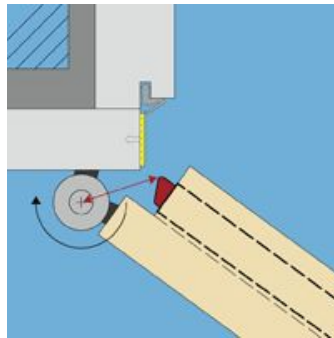

Матовый хром/венге

FSB 1402

Алюминий, бронза

Archie SILLUR 133

Матовый хром

Опускающийся уплотнитель дверей

Принцип действия

Опускающийся уплотнитель является автоматической системой уплотнения, которая монтируется в двери.