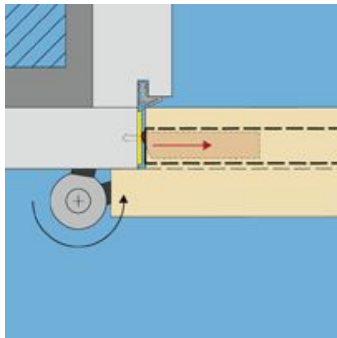

Матовый хром/венге

FSB 1402

Алюминий, бронза

Archie SILLUR 133

Матовый хром

Опускающийся уплотнитель дверей

Принцип действия

Опускающийся уплотнитель является автоматической системой уплотнения, которая монтируется в двери.