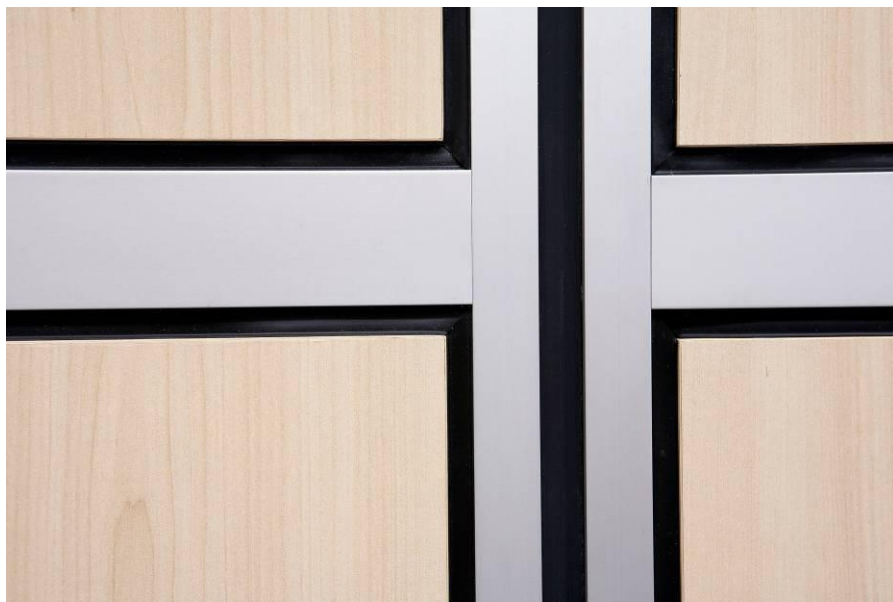

Варианты стандартных расцветок

Груша с цветочным распилом

Бук Эльмау

Вишня Виктория

Высокая эстетика, функциональность и качество

Высококачественное анодное покрытие алюминиевых профилей в сочетании с черными вставками уплотнителя придает конструкции строгий и технологичный вид