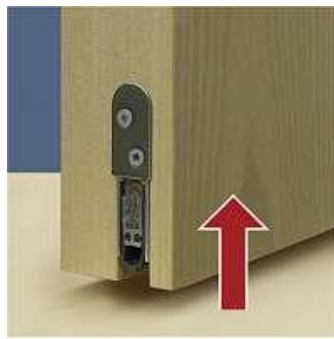

Матовый хром/венге

FSB 1402

Алюминий, бронза

Archie SILLUR 133

Матовый хром

Опускающийся уплотнитель дверей

Принцип действия

Опускающийся уплотнитель является автоматической системой уплотнения, которая монтируется в двери.