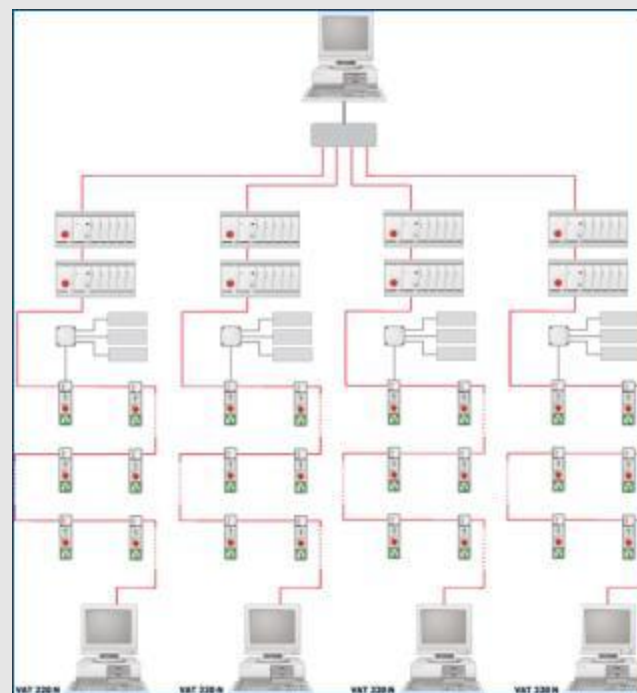

## Применение:

- На окнах для ежедневного проветривания
- На окнах для отвода дыма в случае пожара
- На путях эвакуации (лестницы и коридоры)

# Техника безопасности

Arabella Sheraton, Мюнхен

Системы эвакуации GEZE SecuLogic являются путеводными интегрированными решениями, ставящими новые акценты в функциональности и дизайне.

Oriental Plaza Hotel, Пекин

- Комфортабельное управление и визуализация большого количества дверей
- Несложное обслуживание при системном диагнозе и программировании
- Управление тамбурами

Система умного дома GEZE выполняет наивысшие требования по качеству и отвечает всем стандартам безопасности – по индивидуальным требованиям. Она делает возможной визуализацию, управление и контроль всех дверей, окон и систем безопасности GEZE в здании