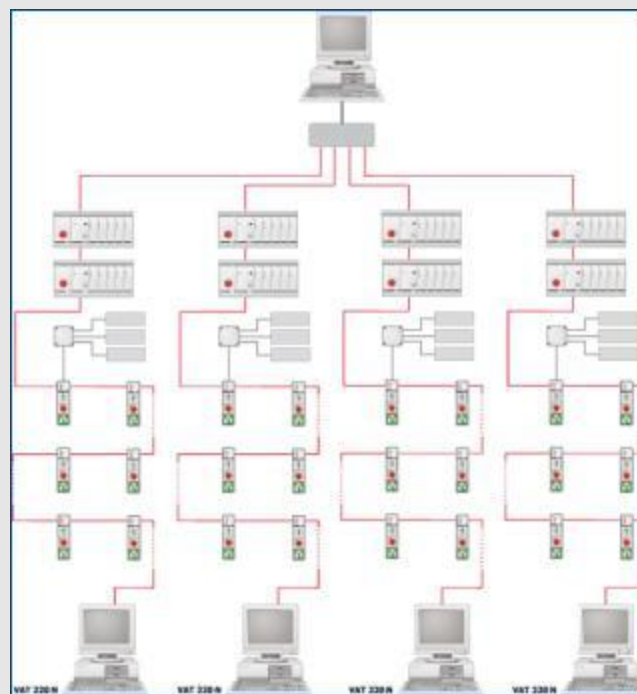

Применение:

- На окнах для ежедневного проветривания
- На окнах для отвода дыма в случае пожара
- На путях эвакуации (лестницы и коридоры)

Преимущества:

- Защита персонала путём удаления дыма на путях эвакуации
- Экологичность путём уменьшения вреда природе
- Защита имущества путём сохранения субстанции постройки

Техника безопасности

Arabella Sheraton, Мюнхен

Системы эвакуации GEZE SecuLogic являются путеводными интегрированными решениями, ставящими новые акценты в функциональности и дизайне.

Oriental Plaza Hotel, Пекин

- Комфортабельное управление и визуализация большого количества дверей
- Несложное обслуживание при системном диагнозе и программировании
- Управление тамбурами

Система умного дома GEZE выполняет наивысшие требования по качеству и отвечает всем стандартам безопасности – по индивидуальным требованиям. Она делает возможной визуализацию, управление и контроль всех дверей, окон и систем безопасности GEZE в здании