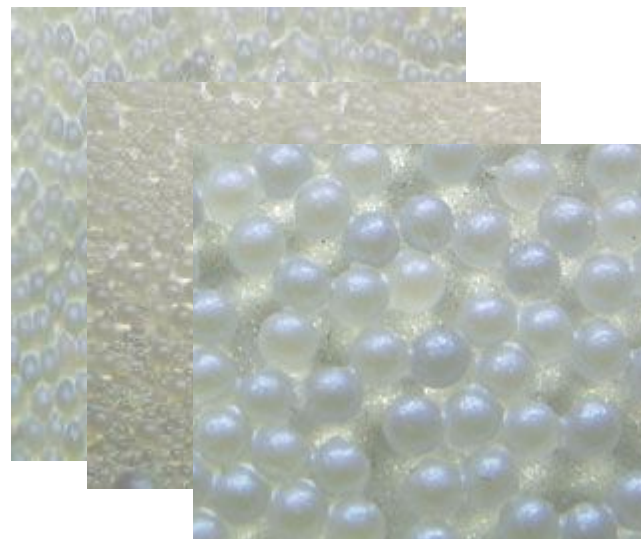

Оригинальный, запатентованный процесс производства, позволяет сделать материал прочным, и в тоже время гибким и удобным в применении.

**COLOR** коллекция однотонных  
бисерных покрытий  
представлена в 12-ти цветах и 3х  
вариантах нанесения бисера.  
Размер рулона 800X2740мм (2,19 м<sup>2</sup>)

## METALLIC

коллекция однотонных бисерных покрытий представлена в трех цветах (Gold, Silver, Bronze) и 3х вариантах нанесения бисера.

Размер рулона 800X2740мм (2,19 м2)

## PEARL

НОВИНКА сезона 2009! коллекция однотонных бисерных покрытий эффектом жемчуга в 3х вариантах нанесения бисера.

Размер рулона 800X2740мм (2,19 м2)