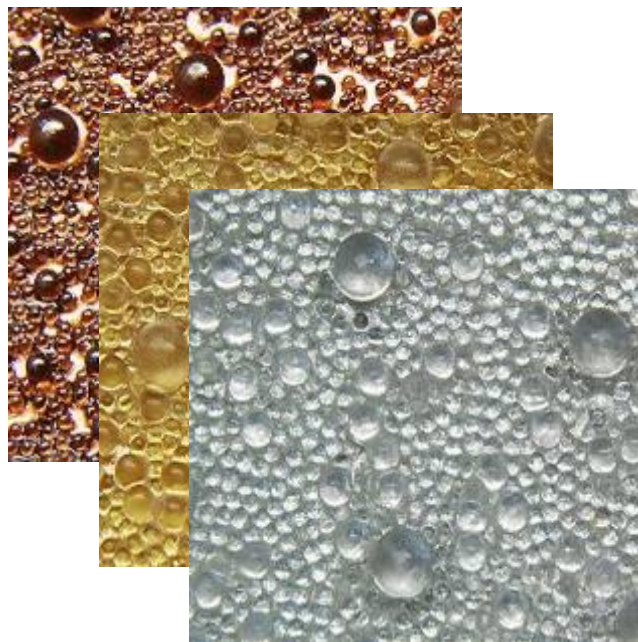

METALLIC

коллекция однотонных бисерных покрытий представлена в трех цветах (Gold, Silver, Bronze) и 3х вариантах нанесения бисера.

Размер рулона 800X2740мм (2,19 м2)

PEARL

НОВИНКА сезона 2009! коллекция однотонных бисерных покрытий эффектом жемчуга в 3х вариантах нанесения бисера.

Размер рулона 800X2740мм (2,19 м2)