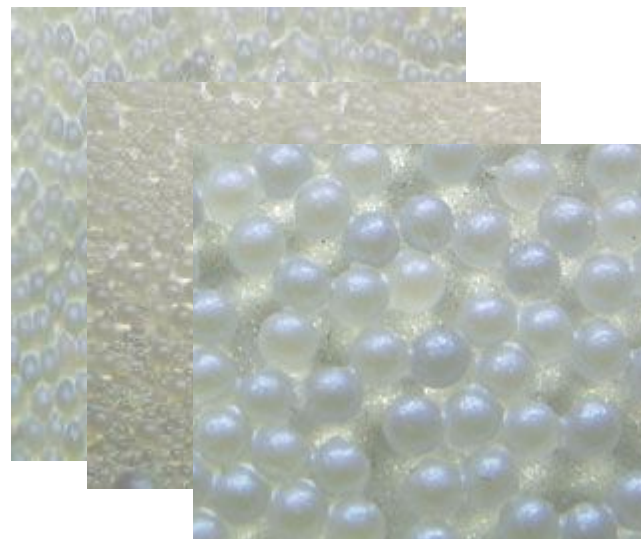

COLOR коллекция однотонных бисерных покрытий представлена в 12-ти цветах и 3х вариантах нанесения бисера. Размер рулона 800X2740мм (2,19 м²)

METALLIC

коллекция однотонных бисерных покрытий представлена в трех цветах (Gold, Silver, Bronze) и 3х вариантах нанесения бисера.

Размер рулона 800X2740мм (2,19 м2)

PEARL

НОВИНКА сезона 2009! коллекция однотонных бисерных покрытий эффектом жемчуга в 3х вариантах нанесения бисера.

Размер рулона 800X2740мм (2,19 м2)

FLORISTIC МОДНЫЙ ТРЕНД!