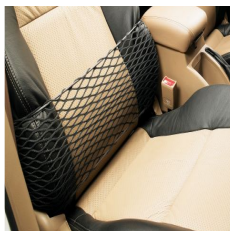

93742973
Сетка переднего
сиденья