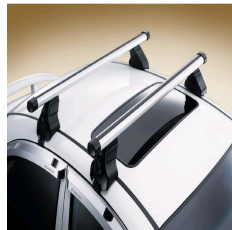

93743755
Хромирован
ые ручки
двери

96806043
Спойлер

93742908
Брызговики

93742983
Комплект
ковриков
салона_Пре
миум

93742973
Сетка переднего
сиденья

93743716
Багажник на
крышу_
ROOF ON

93742319
Сетка
багажного
отделения