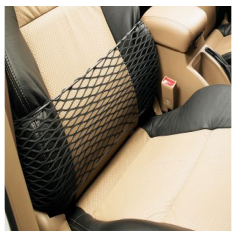

93742973
Сетка переднего
сиденья