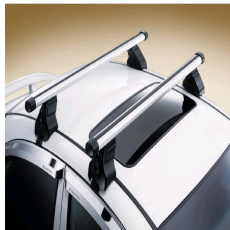

93743755
Хромирован
ые ручки
двери

96806043
Спойлер

93742908
Брызговики

93742983
Комплект
ковриков
салона_Пре
миум

93742973
Сетка переднего
сиденья

93743716
Багажник на
крышу_
ROOF ON

93742319
Сетка
багажного
отделения