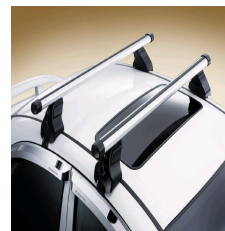

93743716
Багажник на
крышу_
ROOF ON

96448609
Вещевой ящик

GM

Lacetti (J200 HB)

96454576
Колесный
диск 16"

96464659
Колесный
диск 16"

96806223
Накладка на
порог
(4 шт) сел

93742595
Дефлекторы боковых
стекел (4шт) хром