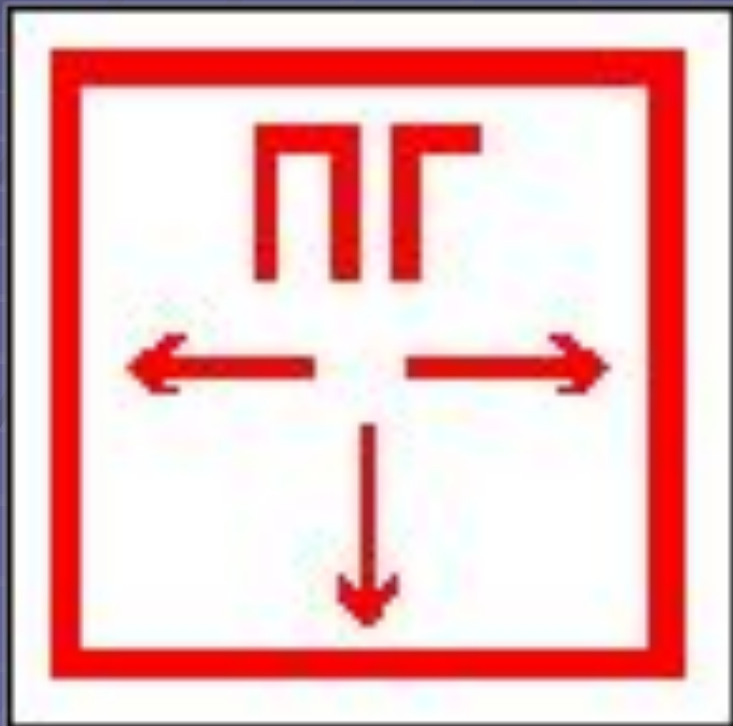

Пожарный гидрант

Используется для обозначения подземных пожарных гидрантов.

На знаке должны быть цифры, обозначающие расстояние до гидранта в метрах.