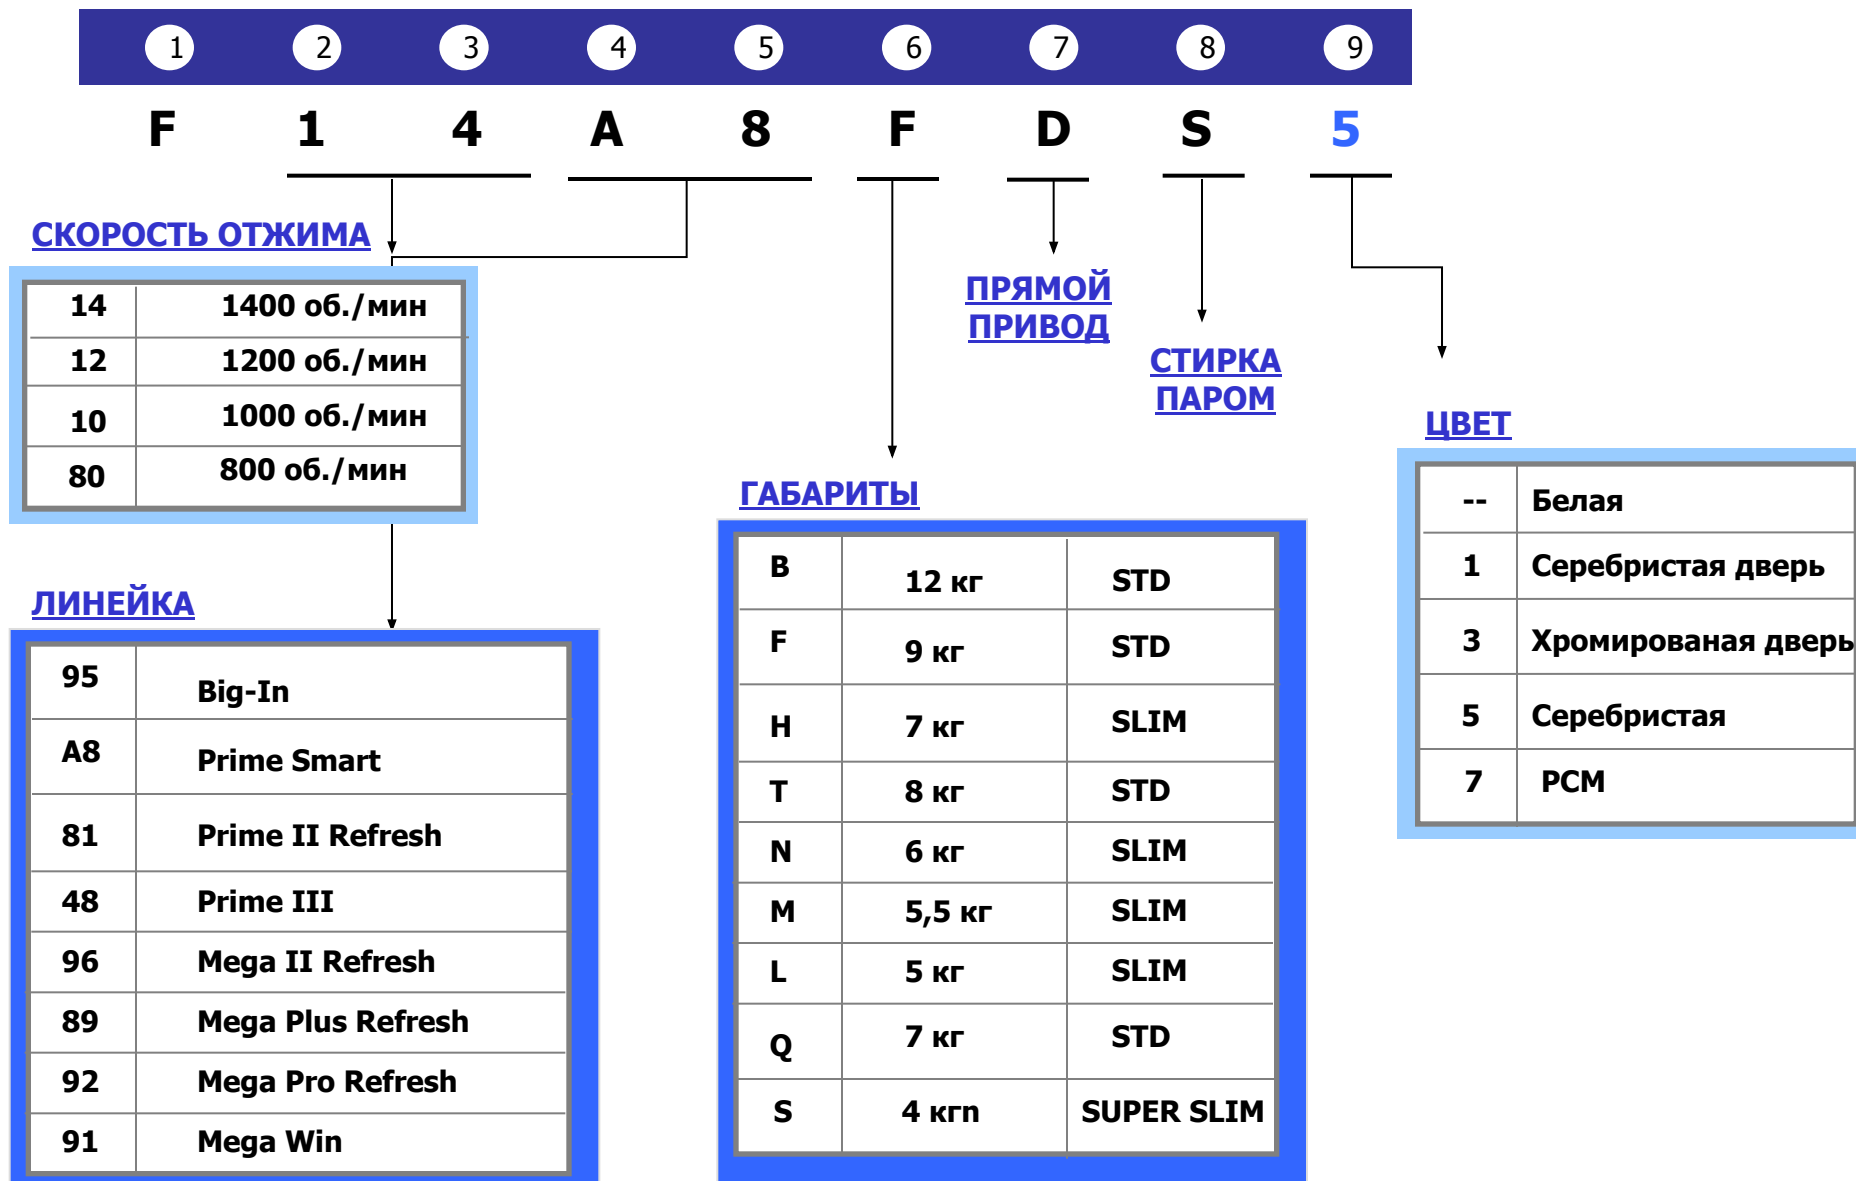

Структура названия стиральной машины

LG

Структура названия стиральной машины с функцией сушки LG