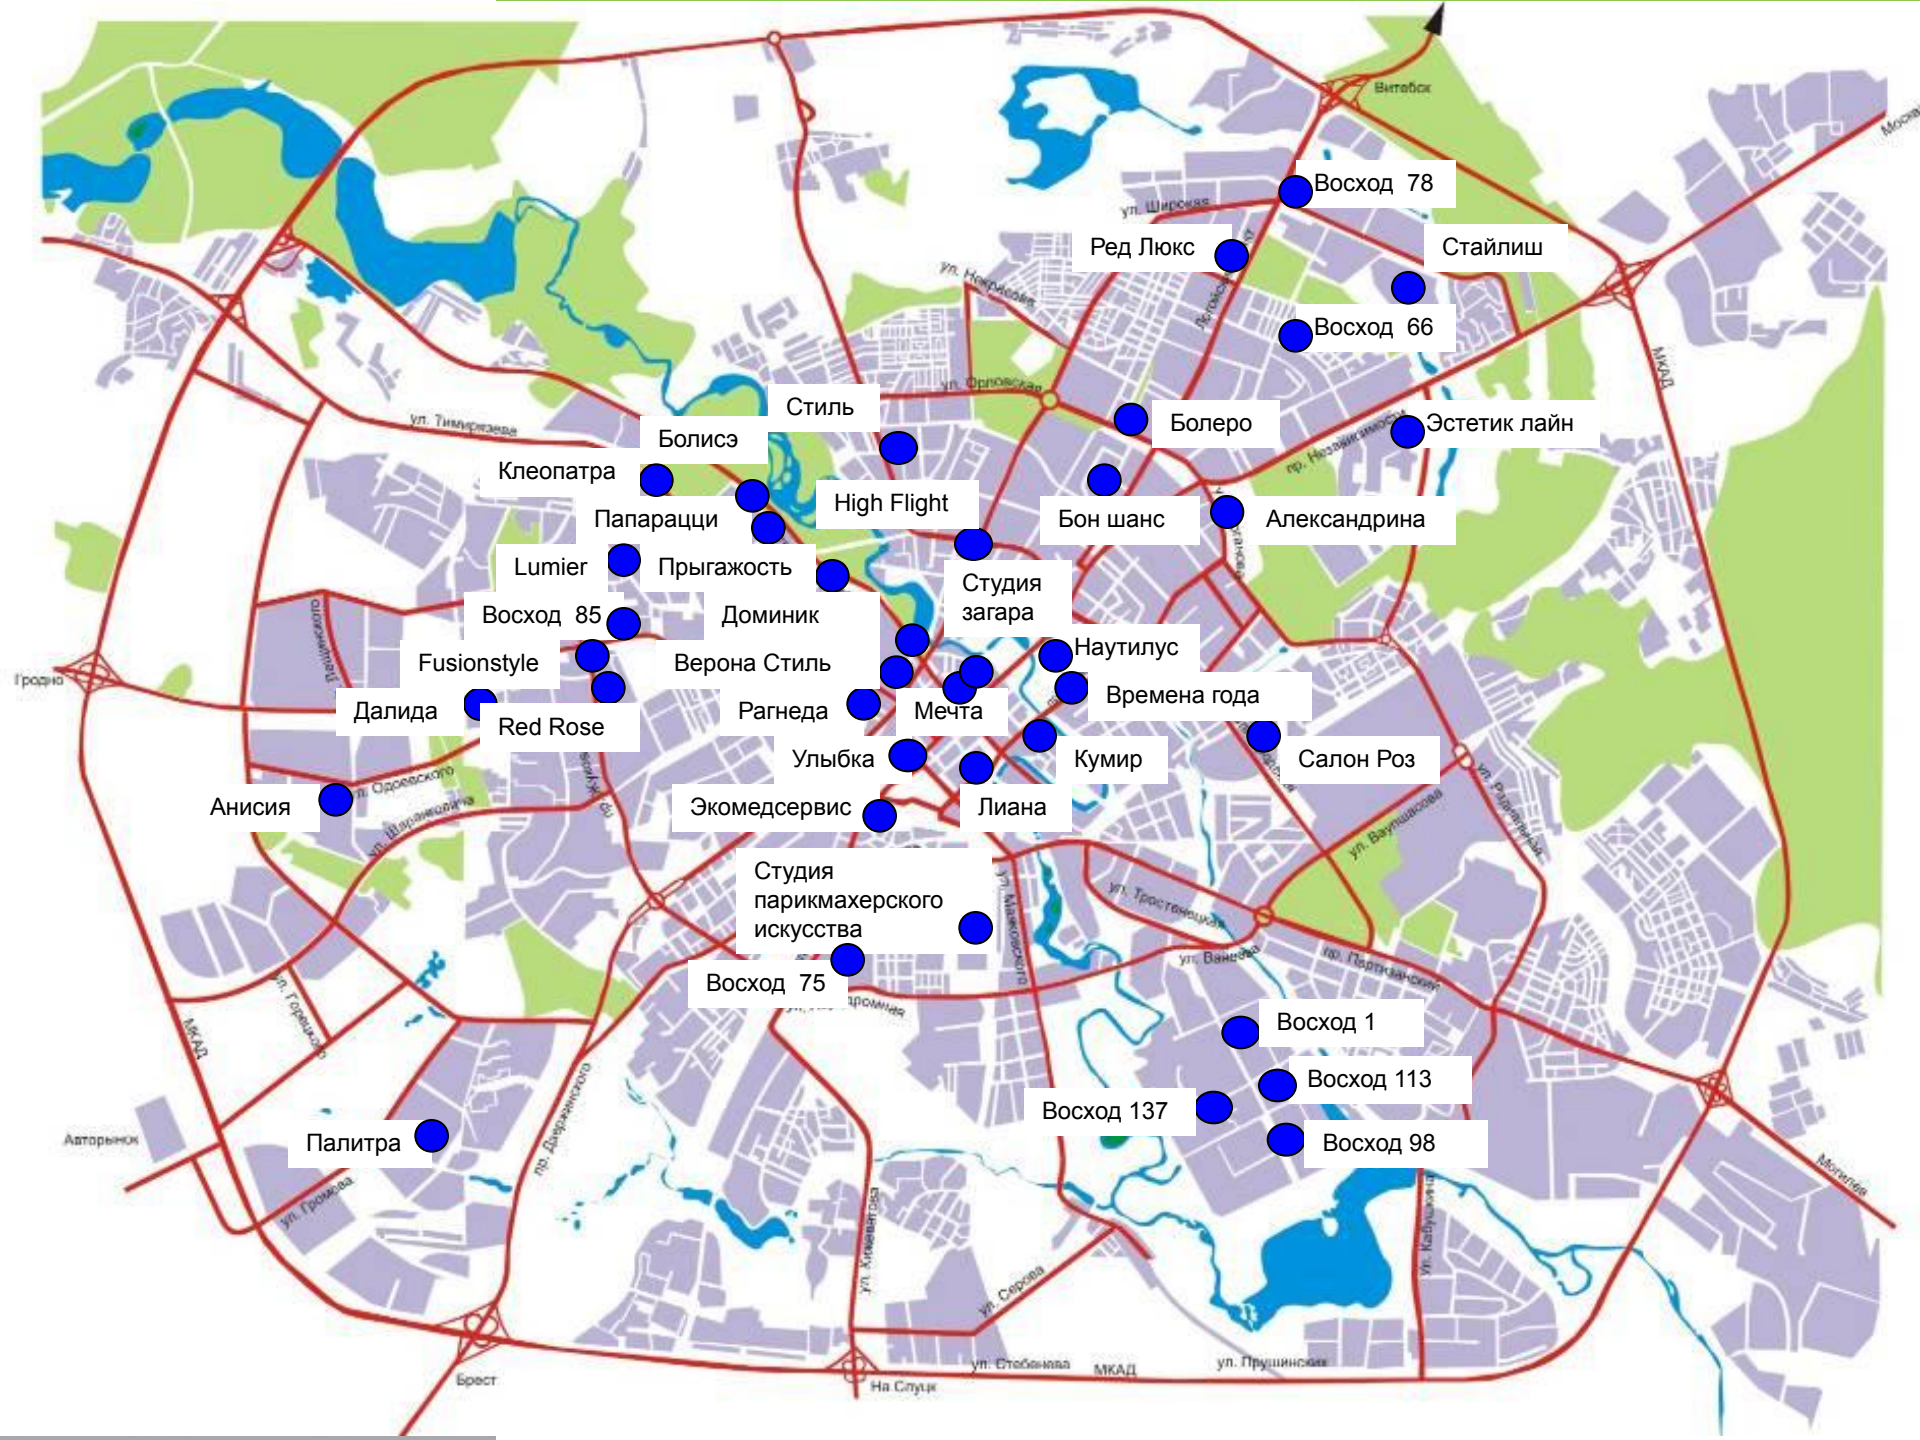

Восход 78

Ред Люкс

Стайлиш

Восход 66

Стиль

Болеро

Эстетик лайн

Болисэ

Клеопатра

High Flight

Бон шанс

Александрина

Папарацци

Прыгажосьць

Студия загара

Lumier

Доминик

Наутилус

Восход 85

Верона Стил

Времена года

Fusionstyle

Рагнеда

Мечта

Салон Роз

Далида

Red Rose

Улыбка

Кумир

Анисия

Экомедсервис

Лиана

Студия парикмахерского искусства

Восход 75

Восход 1

Восход 113

Восход 137

Восход 98

Палитра