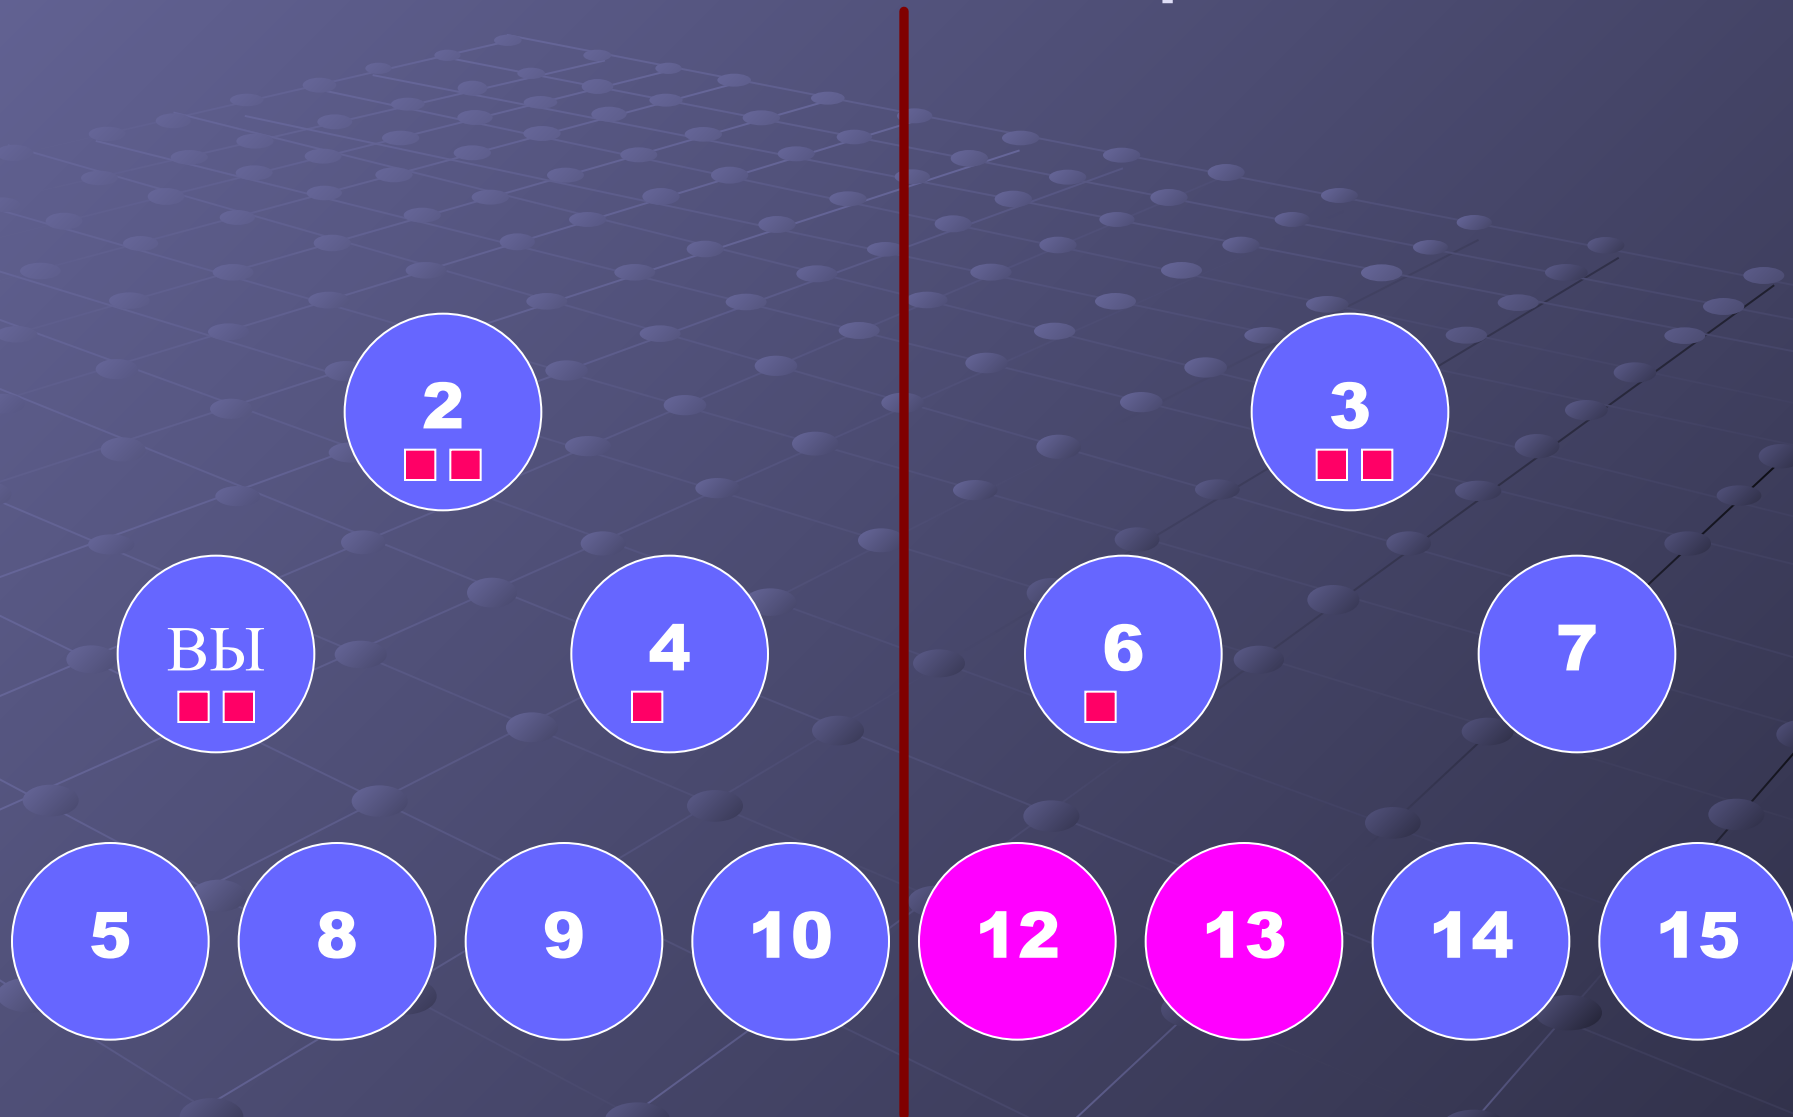

Деление матриц