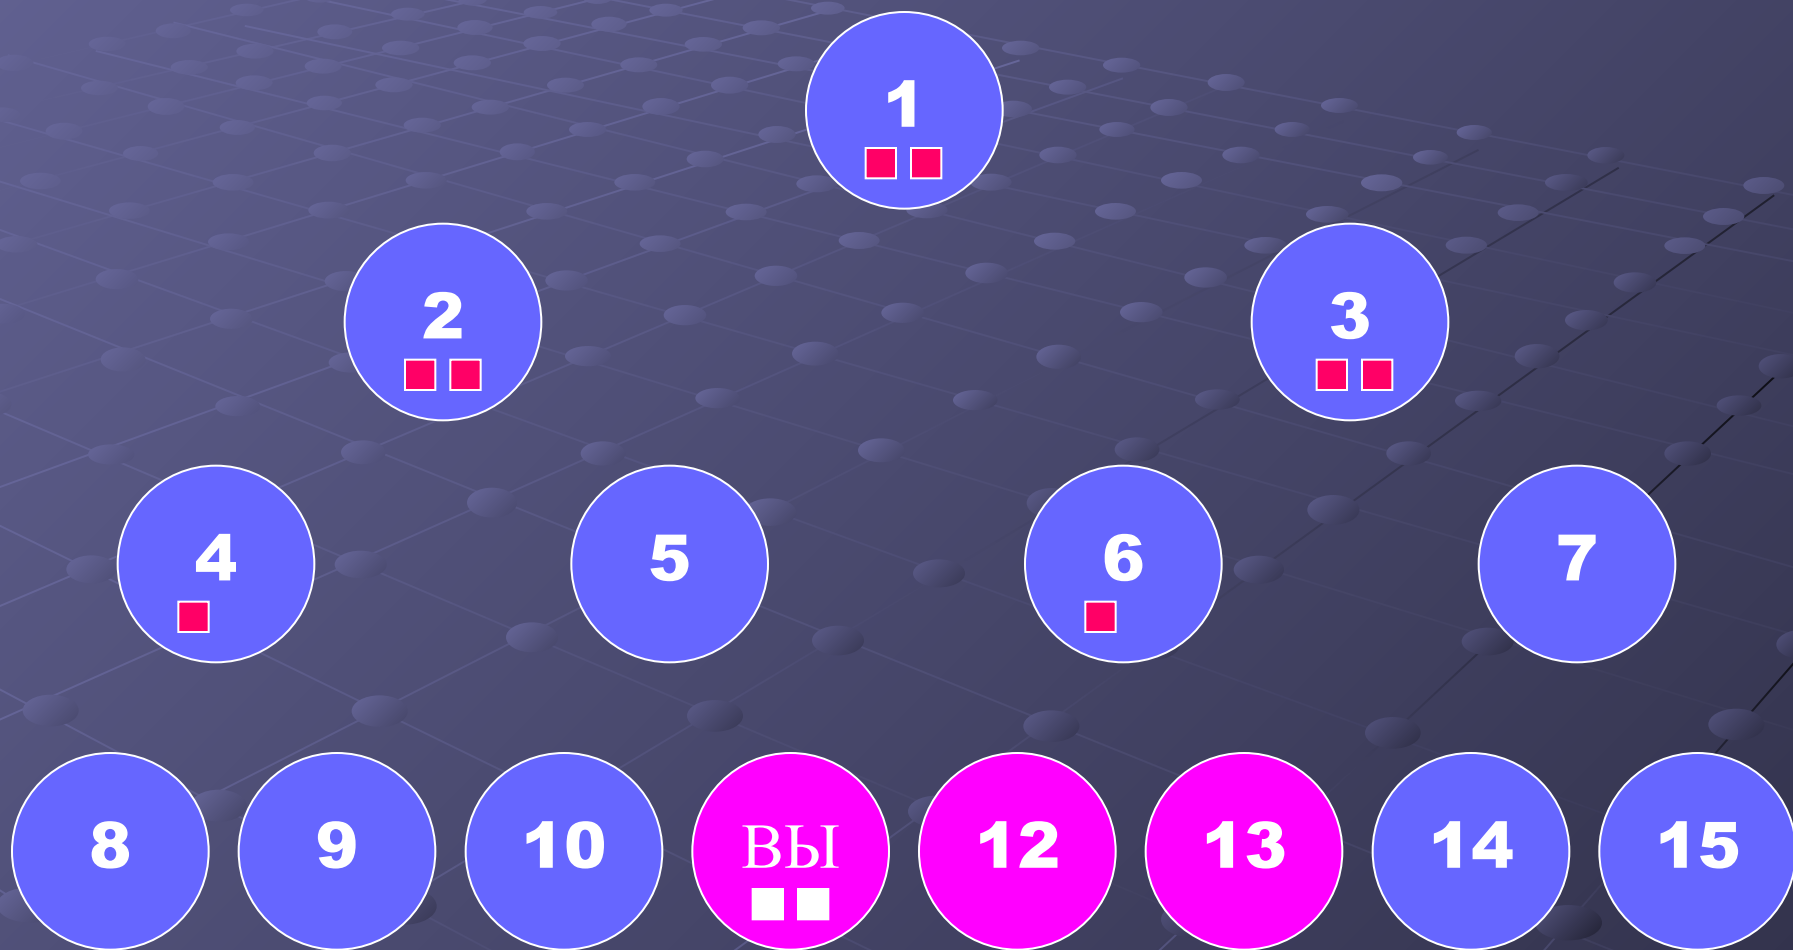

Деление матриц