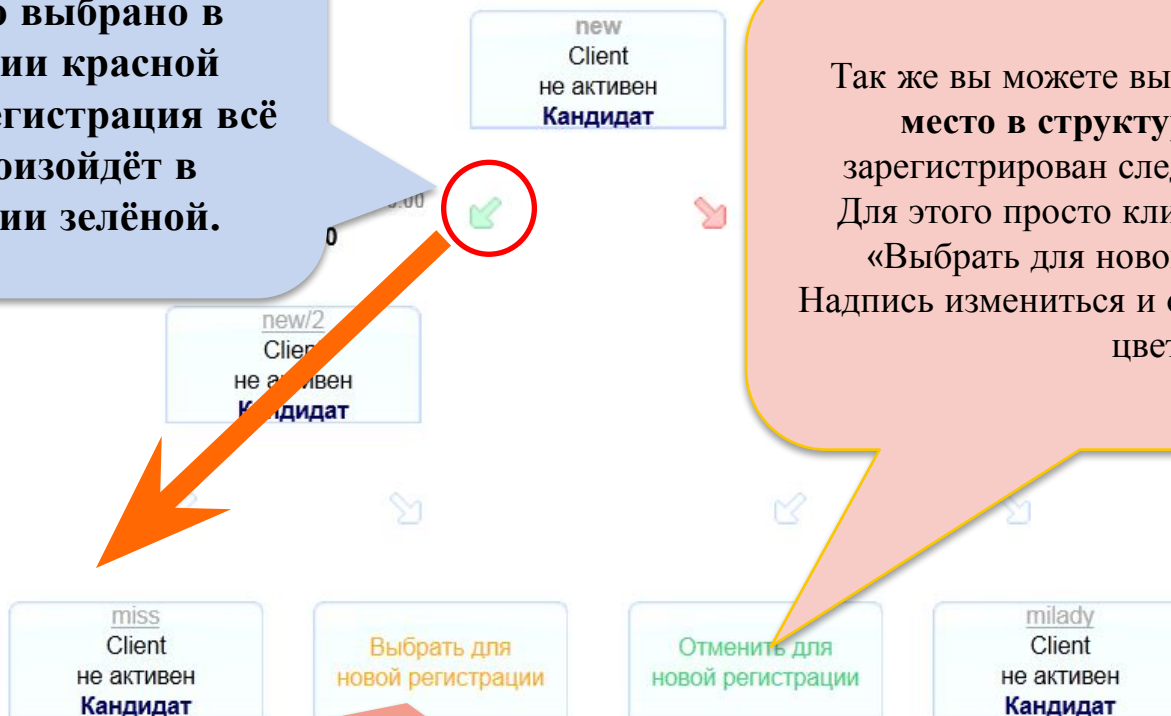

Внимание!
Если место выбрано в направлении красной стрелки то регистрация всё равно произойдёт в направлении зелёной.

Так же вы можете выбрать **конкретное место в структуре**, куда будет зарегистрирован следующий партнёр. Для этого просто кликните на надпись «Выбрать для новой регистрации». Надпись изменится и окрасится в зелёный цвет

Выбирайте место только в направлении зелёной стрелки.
Будьте внимательны! Предварительно изучите систему!