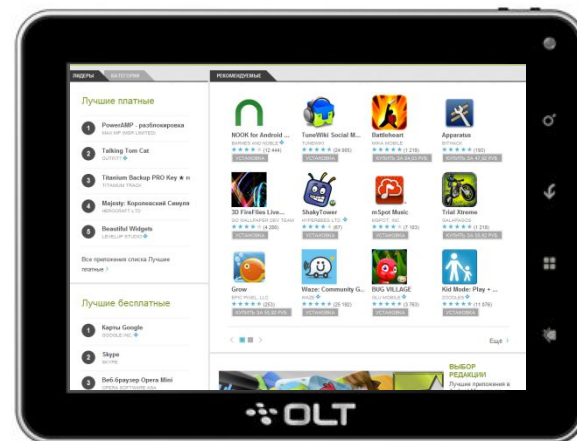

Электронные книги — с сенсорным экраном.
Модели: OLT On-Book 7011/7011t

- Сенсорн
- Конкуре
- Яркий эк
- Аккумуля
- Внутрен
- Встроен
- FM-радио

Спасибо за внимание !!!