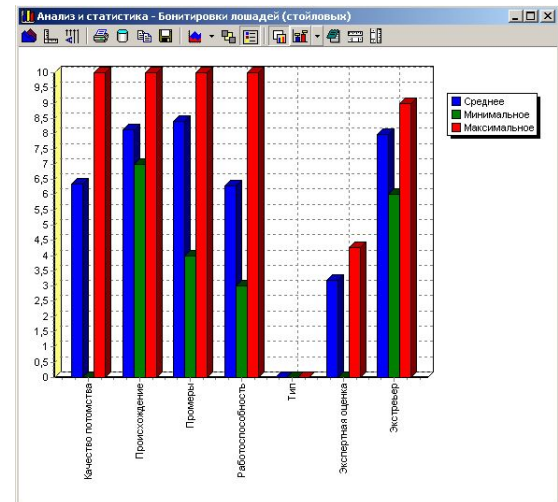

- Поголовье лошадей
- Плодовая деятельность лошадей
- Движение лошадей
- Промеры лошадей
- Бонитировки лошадей
- Промеры лошадей
- Бонитировки лошадей
- Распределение по классу резвостей
- Верблюды
- Движение верблюдов
- Промеры верблюдов
- Бонитировки верблюдов
- Плодовая деятельность верблюдиц
- Аномалии в движении лошадей
- Аномалии в движении верблюдов

Анализ и статистика - Промеры лошадей

Возраст	неизвестно					Итого				
	Кол-во	Высот	Объем	Объем	Косаяд	Кол-во	Высот	Объем	Объем	Косаяд
	88,00	153,68	162,48	18,97	64,75	88,00	153,68	162,48	18,97	64,75
1 год	2,00	150,00	174,00	19,50	145,00	2,00	150,00	174,00	19,50	145,00
10 лет	10,00	195,00	162,00	19,44	125,00	10,00	195,00	162,00	19,44	125,00
2 года	534,00	149,12	167,32	16,30	14,21	534,00	149,12	167,32	16,30	14,21
3 года	380,00	190,78	172,06	16,64	40,96	380,00	190,78	172,06	16,64	40,96
4 года	224,00	152,03	175,94	18,89	67,04	224,00	152,03	175,94	18,89	67,04
5 лет	138,00	152,26	177,62	18,78	92,74	138,00	152,26	177,62	18,78	92,74
6 лет	126,00	151,95	178,25	18,76	108,90	126,00	151,95	178,25	18,76	108,90
7 лет	58,00	152,00	161,00	18,97	124,55	58,00	152,00	161,00	18,97	124,55
8 лет	42,00	151,19	177,48	18,70	121,76	42,00	151,19	177,48	18,70	121,76
9 лет	22,00	153,30	160,64	18,61	95,27	22,00	153,30	160,64	18,61	95,27
Итого	1 624,00	190,36	173,20	18,65	53,18	1 624,00	190,36	173,20	18,65	53,18