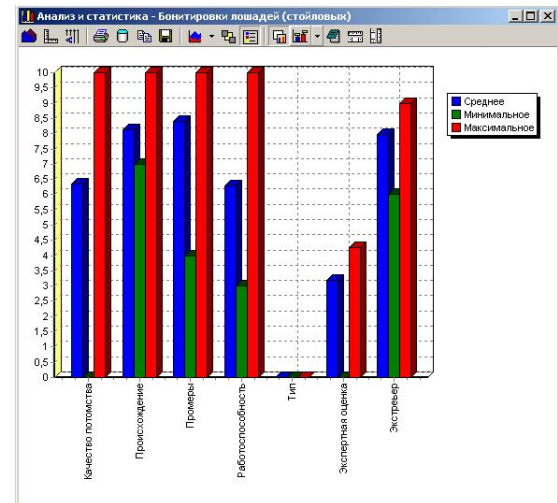

- Поголовье лошадей
- Плодовая деятельность лошадей
- Движение лошадей
- Промеры лошадей
- Бонитировки лошадей
- Промеры лошадей
- Бонитировки лошадей
- Распределение по классу резвостей
- Верблюды
- Движение верблюдов
- Промеры верблюдов
- Бонитировки верблюдов
- Плодовая деятельность верблюдиц
- Аномалии в движении лошадей
- Аномалии в движении верблюдов

Возраст	неизвестно					Итого				
	Количество	Высота	Объем	Объем	Косаяд	Количество	Высота	Объем	Объем	Косаяд
1 год	2,00	150,00	174,00	19,50	145,00	2,00	150,00	174,00	19,50	145,00
10 лет	10,00	195,00	182,00	19,44	125,00	10,00	195,00	182,00	19,44	125,00
2 года	534,00	149,12	167,33	18,30	14,21	534,00	149,12	167,33	18,30	14,21
3 года	380,00	190,78	172,06	18,64	40,96	380,00	190,78	172,06	18,64	40,96
4 года	224,00	152,03	175,94	18,89	67,04	224,00	152,03	175,94	18,89	67,04
5 лет	138,00	152,26	177,62	18,78	92,74	138,00	152,26	177,62	18,78	92,74
6 лет	126,00	151,95	178,25	18,76	108,90	126,00	151,95	178,25	18,76	108,90
7 лет	58,00	152,00	181,00	18,97	124,55	58,00	152,00	181,00	18,97	124,55
8 лет	42,00	151,19	177,48	18,70	121,76	42,00	151,19	177,48	18,70	121,76
9 лет	22,00	153,30	180,64	18,61	95,27	22,00	153,30	180,64	18,61	95,27
Итого	1 624,00	190,36	173,20	18,65	53,18	1 624,00	190,36	173,20	18,65	53,18