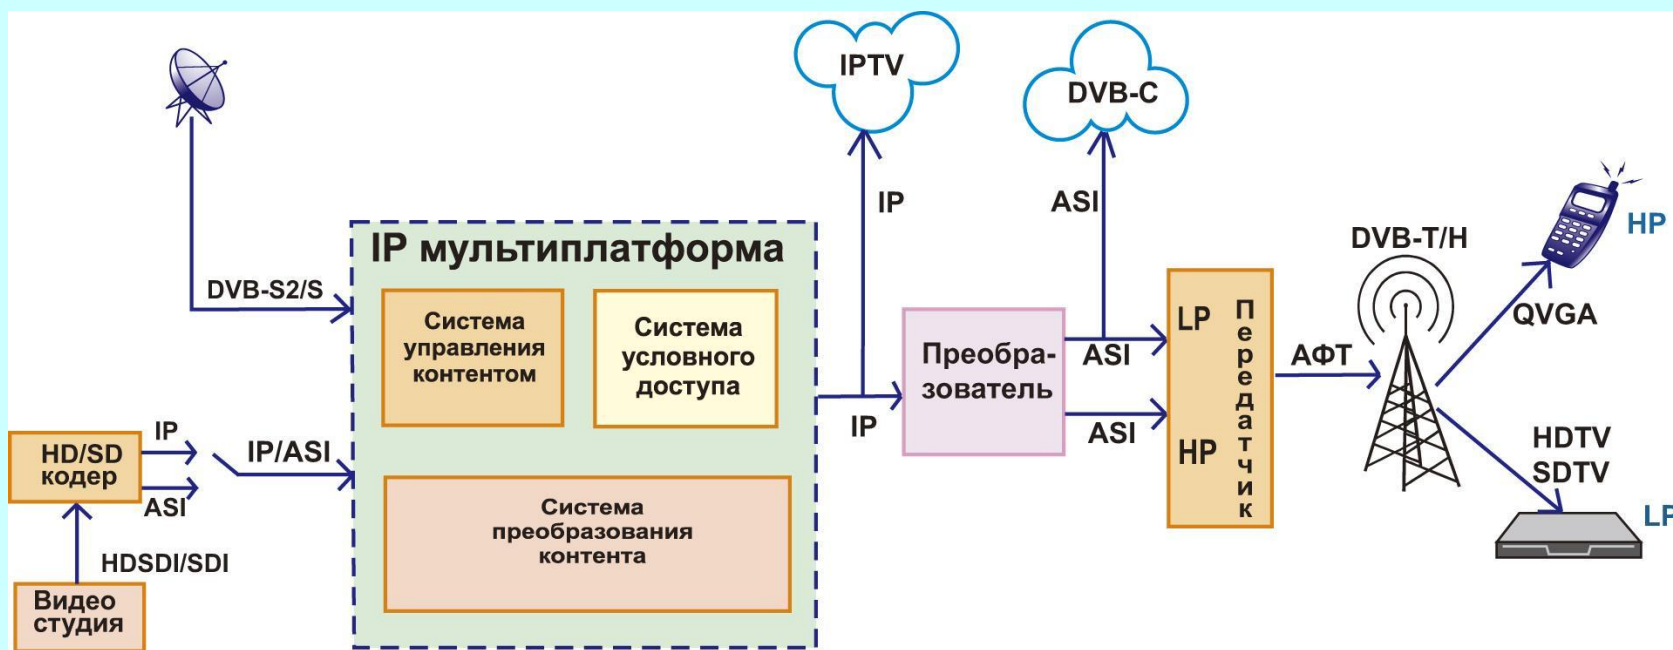

Универсальная IP-мультиплатформа для перехода к цифровому ТВ-вещанию