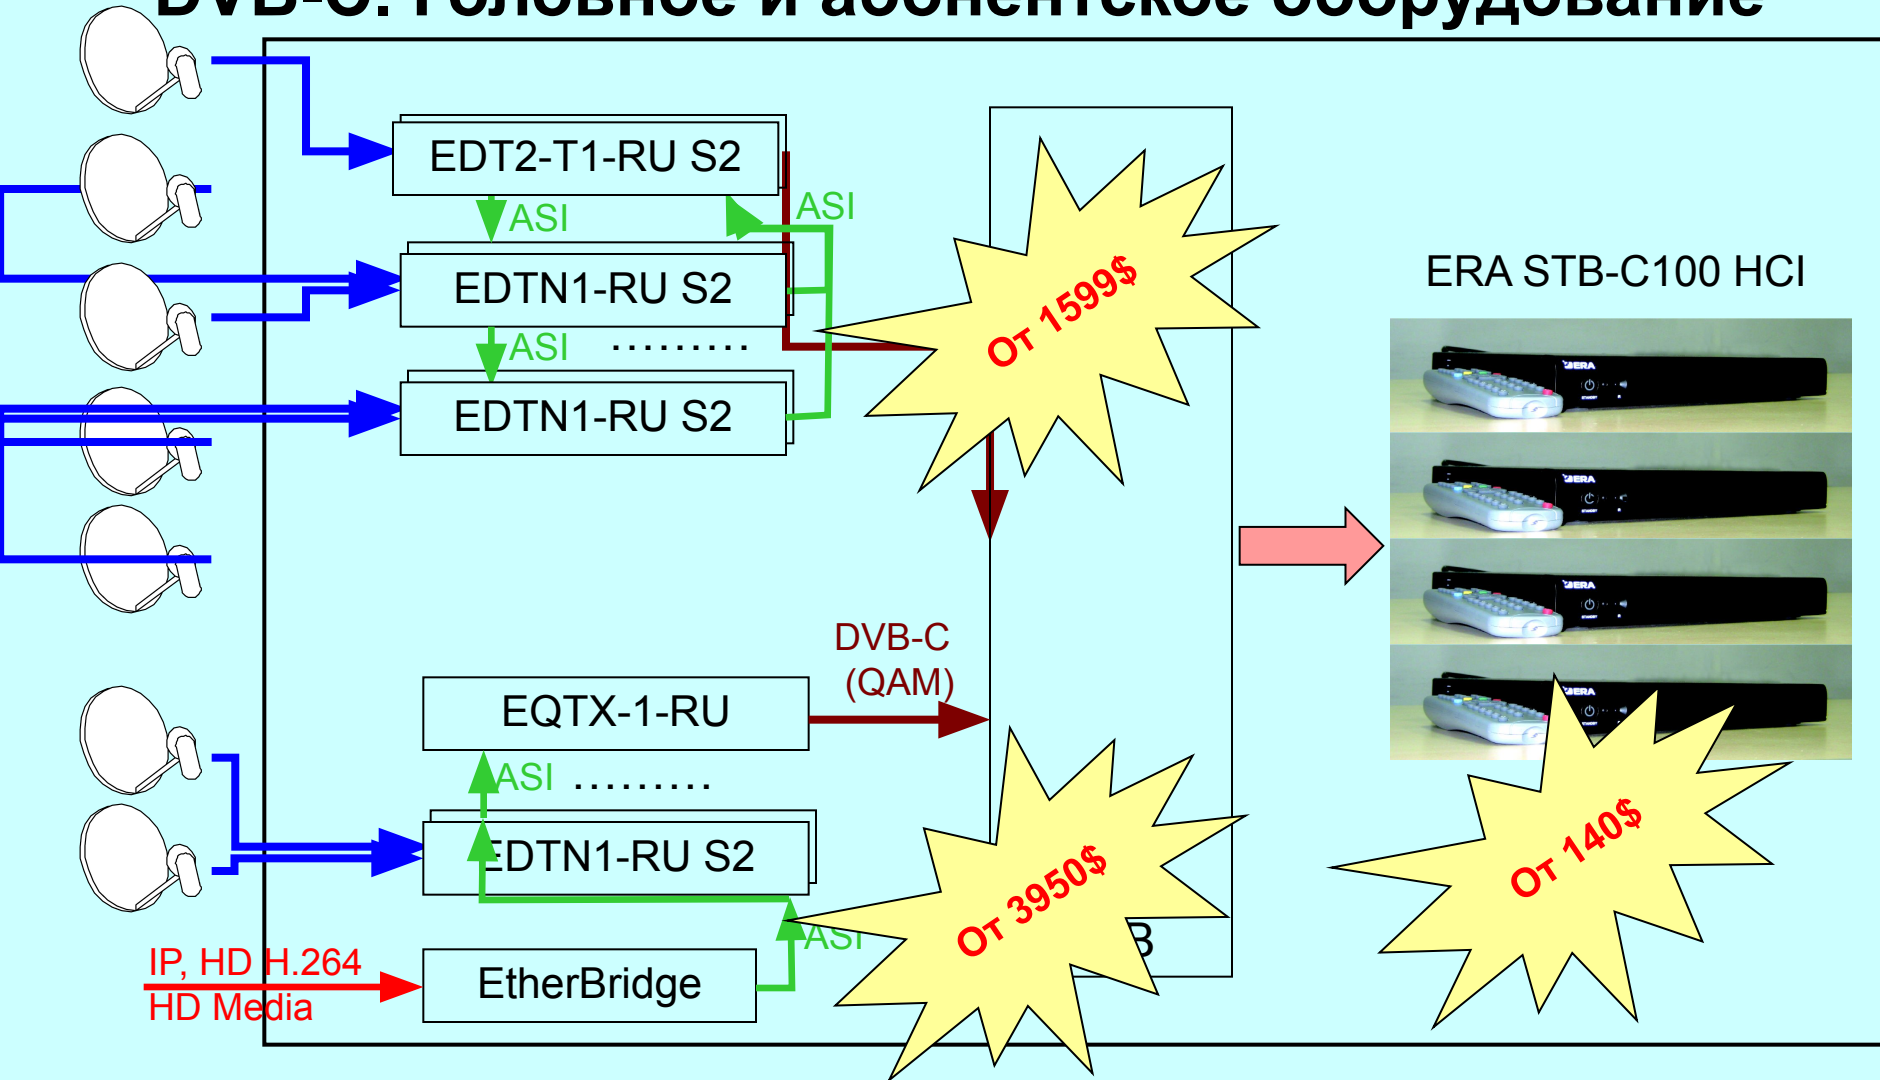

DVB S2$

DVB-C. Головное и абонентское оборудование