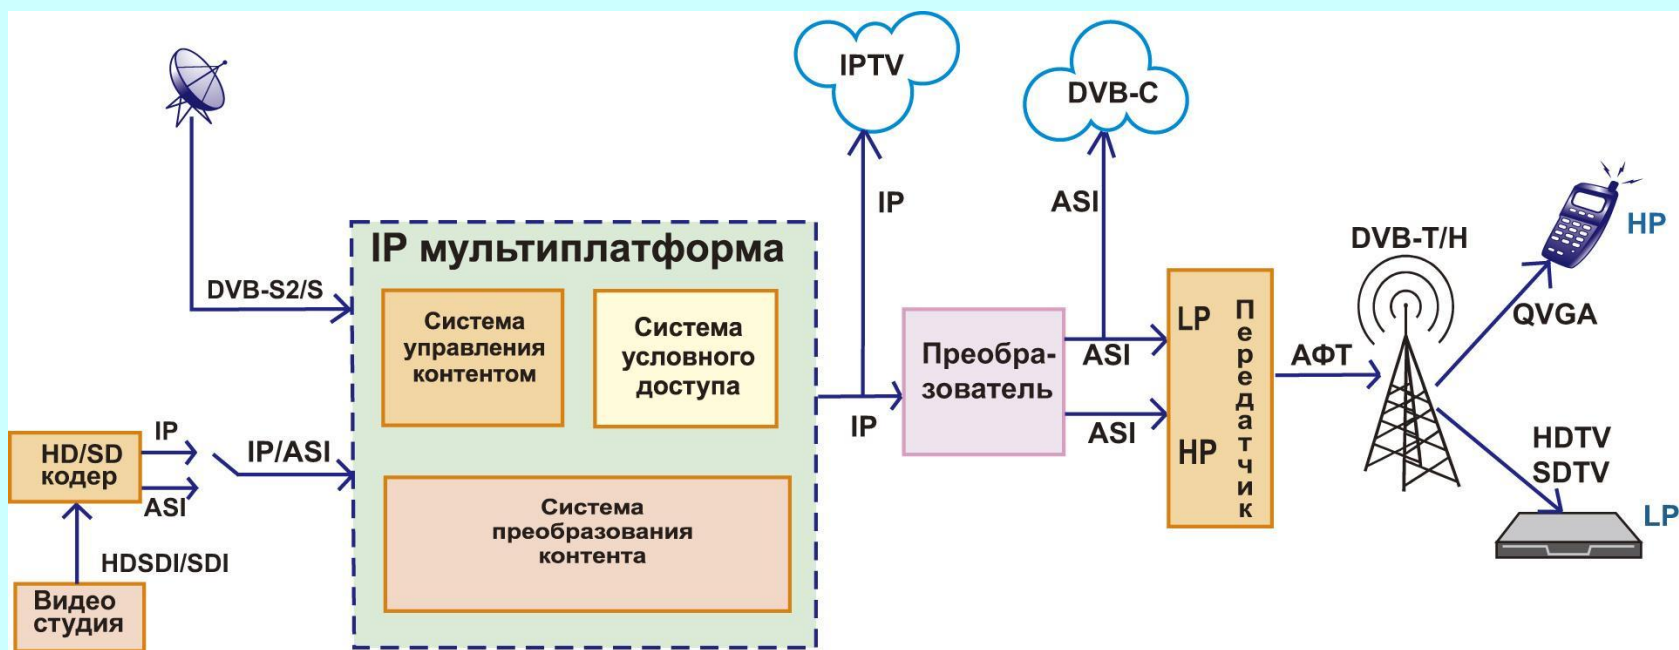

Универсальная IP-мультиплатформа для перехода к цифровому ТВ-вещанию