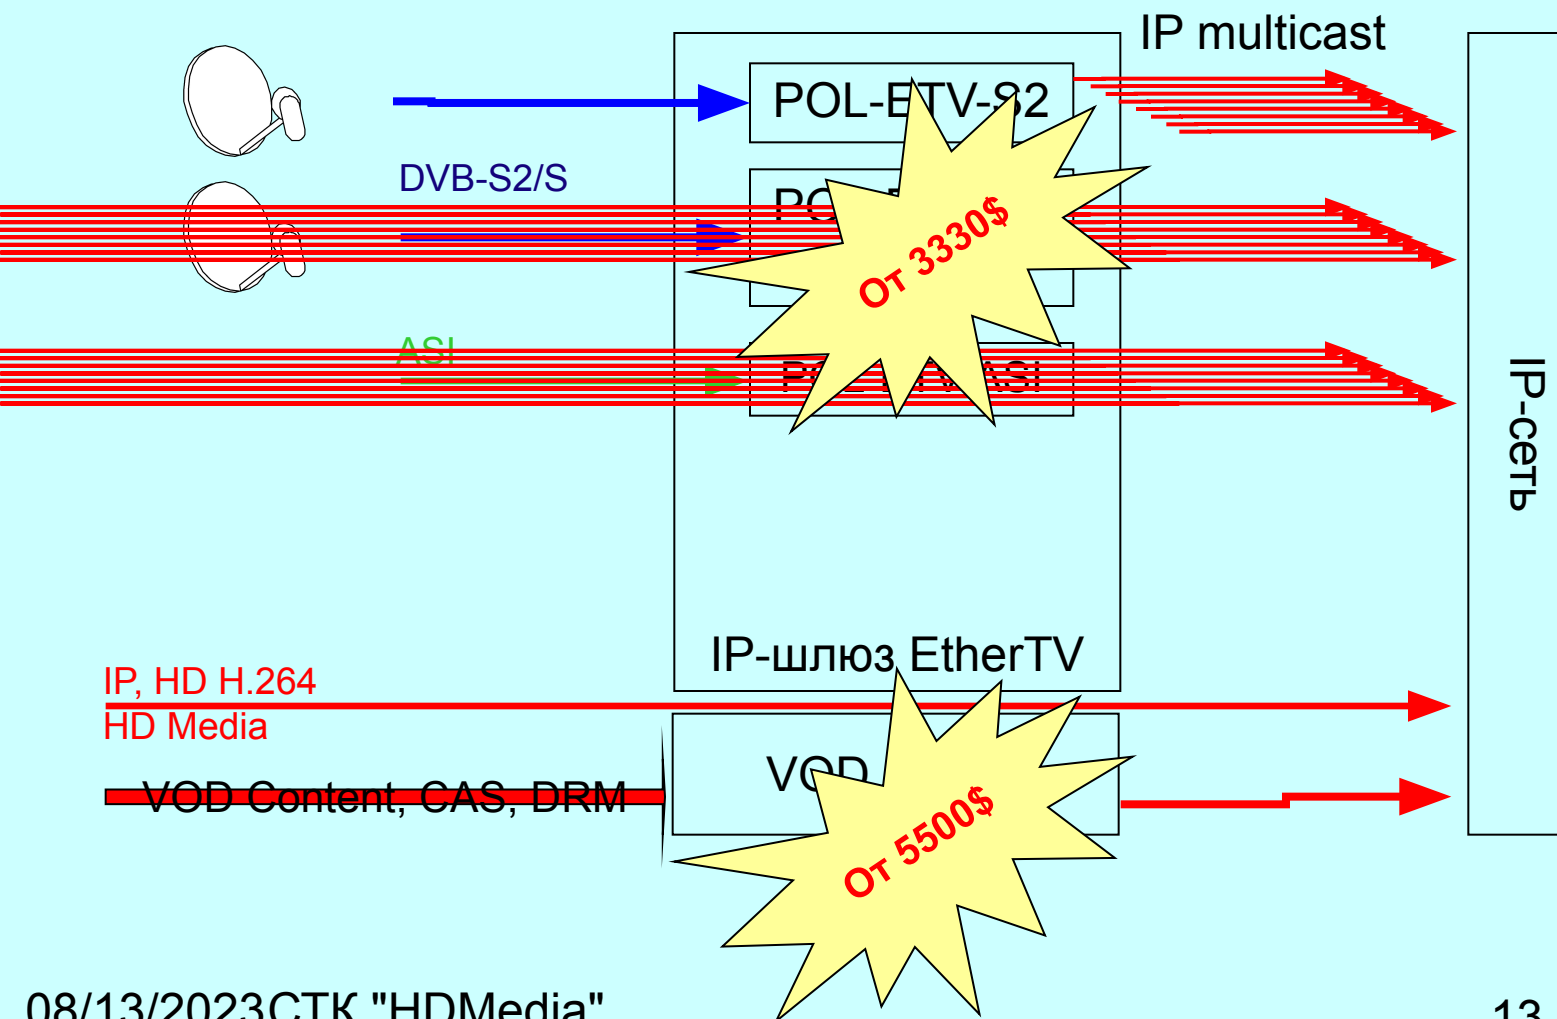

IP TV. Головное оборудование