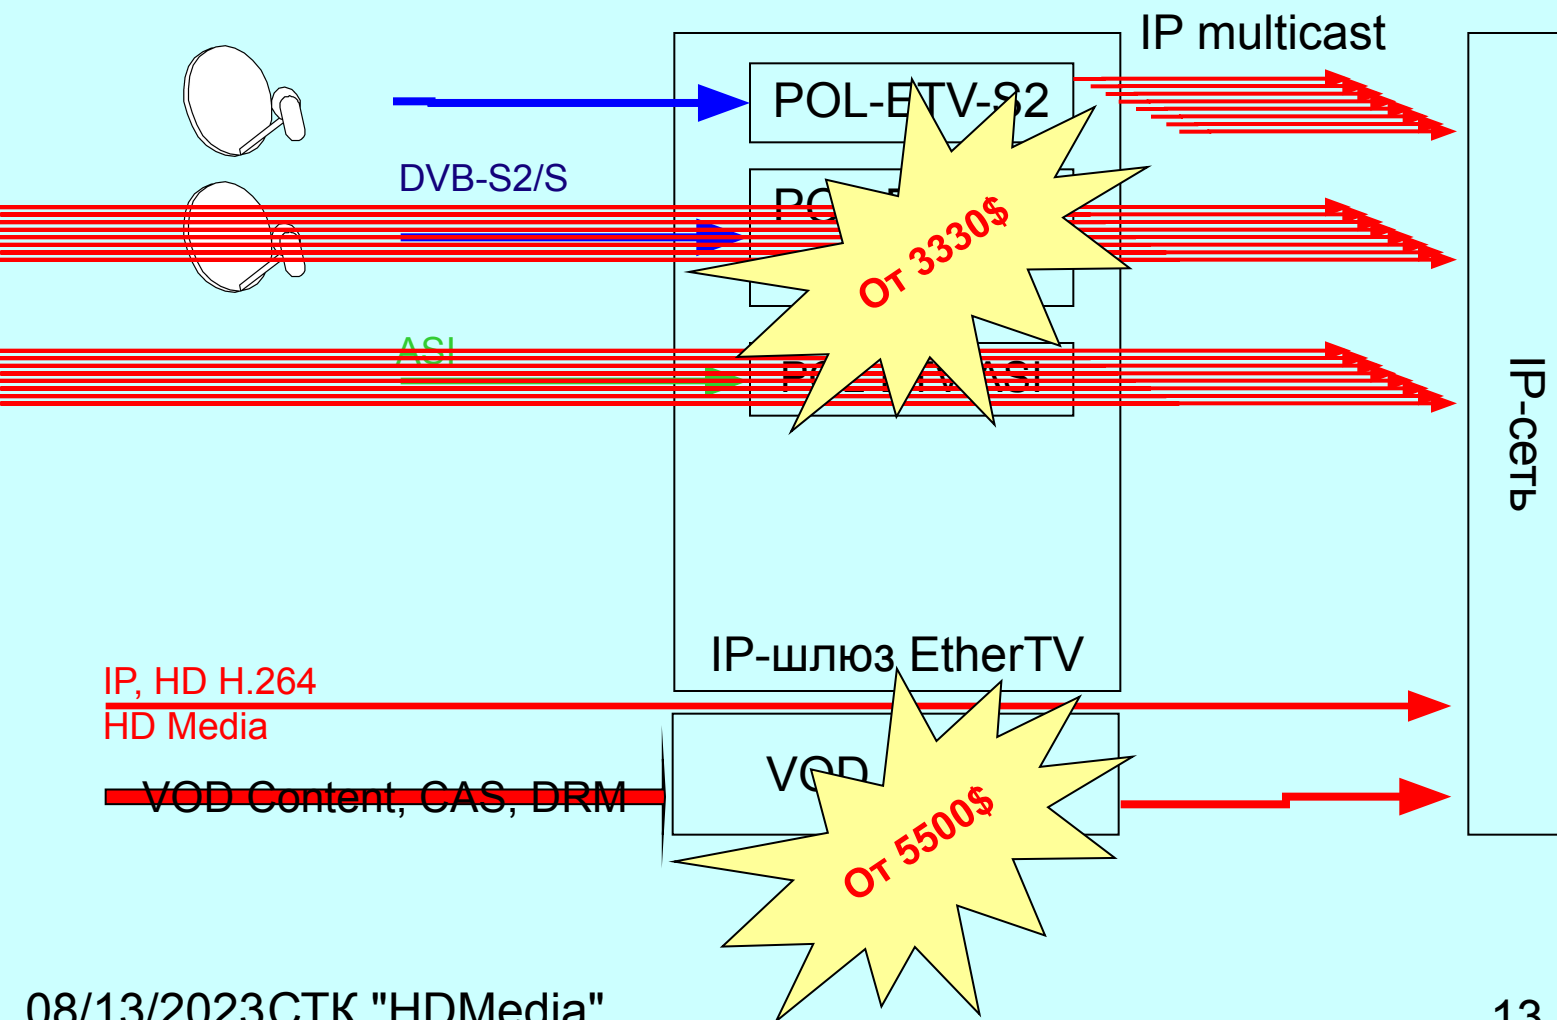

- **Участники испытаний:** Тверской Филиал ФГУП РТРС, ОАО «Телеком», ООО «НПК «ЭРА», ЗАО «Техносервь», компания «SIDSA» (Испания).
- **Оборудование:**
 - **головная станция SIDSA PolarPlus** - универсальная IP-платформа для всех типов и стандартов вещания, обеспечивающая формирование необходимого количества мультиплексов в составе транспортных потоков высокого и низкого и приоритета стандартов DVB-T и DVB-H из различных источников всех типов и стандартов.
 - Передатчики DMT Nabla (100Вт), NEC DTL-10/R1S, Триада-ТВ Полярис ЦТВ (500 Вт)
 - Кодер HDTV MPEG-4 SIDSA Karina
 - HD видеокамера JVC GY-HD251E
 - DVB-H телефоны Nokia, Sagem, Samsung, Telefunken
 - Ресиверы стандарта DVB-T :
 - HDTV: ERA STB-T100HD, Topfield TF7700HTCI, Homecast HT5101CO, DH2849
 - SDTV: TP 1500, Thomson.

Как подключиться к HDTV-каналам сети HD Media

Пути подключения:

- по наземным транспортным сетям
- по спутниковому каналу

Подключение по наземным транспортным сетям

- предназначено для кабельных (DVB-C), IPTV, эфирных (DVB-T) цифровых ТВ-операторов
- обеспечивает наиболее устойчивый и качественный прием HDTV-канала путем использования IP-протокола, ASI или HD-SDI интерфейсов.

Технология полностью отработана на HDTV-каналах сети HD Media.

DVB S2\$

DVB-C. Головное и абонентское оборудование

DVB-C.

Интегрированный приемник процессор QAM трансмодулятор IRP 6100

DVB-S2/S

DVB-C (QAM)

GbE

IP, HD H.264
HD Media
IP

DVB-C QAM64 (max ~38Mbps)

DVB-S2 8PSK (max ~58Mbps)

DVB-S2 8PSK (max ~58Mbps)

IPTV. Головное оборудование

От HDTV к HD Union!

Спасибо!

(495) 781 2061