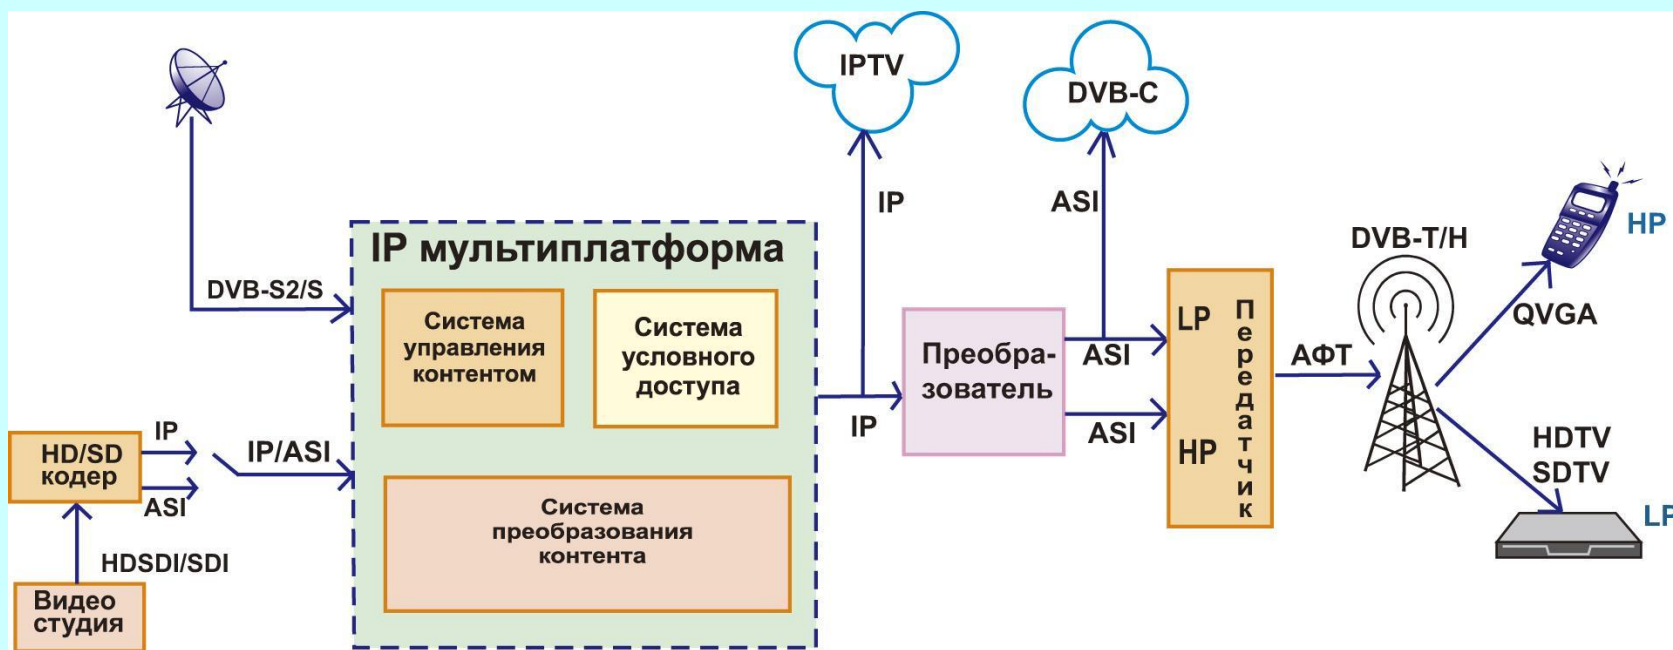

- Универсальная сеть HDTV/SDTV каналов цифрового вещания всех стандартов во всех средах

- Платформа для любых HDTV/SDTV каналов, как собственных, так и внешних

- Новые интерактивные сервисы для HDTV/SDTV

Предлагаемые услуги и решения позволяют гармонизировать техническое, организационное и финансовое взаимодействие операторов, использующих различные типы (среды) вещания.

Универсальная IP-мультиплатформа для перехода к цифровому ТВ-вещанию

- **Участники испытаний:** Тверской Филиал ФГУП РТРС, ОАО «Телеком», ООО «НПК «ЭРА», ЗАО «Техносервь», компания «SIDSA» (Испания).
- **Оборудование:**
 - **головная станция SIDSA PolarPlus** - универсальная IP-платформа для всех типов и стандартов вещания, обеспечивающая формирование необходимого количества мультиплексов в составе транспортных потоков высокого и низкого и приоритета стандартов DVB-T и DVB-H из различных источников всех типов и стандартов.
 - Передатчики DMT Nabla (100Вт), NEC DTL-10/R1S, Триада-ТВ Полярис ЦТВ (500 Вт)
 - Кодер HDTV MPEG-4 SIDSA Karina
 - HD видеокамера JVC GY-HD251E
 - DVB-H телефоны Nokia, Sagem, Samsung, Telefunken
 - Ресиверы стандарта DVB-T :
 - HDTV: ERA STB-T100HD, Topfield TF7700HTCI, Homecast HT5101CO, DH2849
 - SDTV: TP 1500, Thomson.

Способы подключения:

- напрямую на международном узле обмена трафиком «M-9»;
- через транспортную сеть в более 30-ти населенных пунктах;
- через сети операторов, присутствующих на международном узле обмена трафиком «M-9».