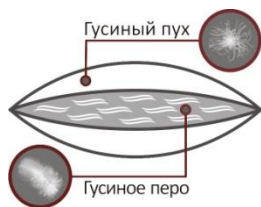

подушка

ВЫСОКАЯ

АРТИКУЛ:
ФПВ2-3ин
ФПВ2-5ин

РАЗМЕР:
50*68 см
68*68 см

НАПОЛНИТЕЛЬ:
верхний слой: пуховый 1 категории;
внутренний слой: перовой 1 категории

ТКАНЬ: хлопок
ЦВЕТ: набивной