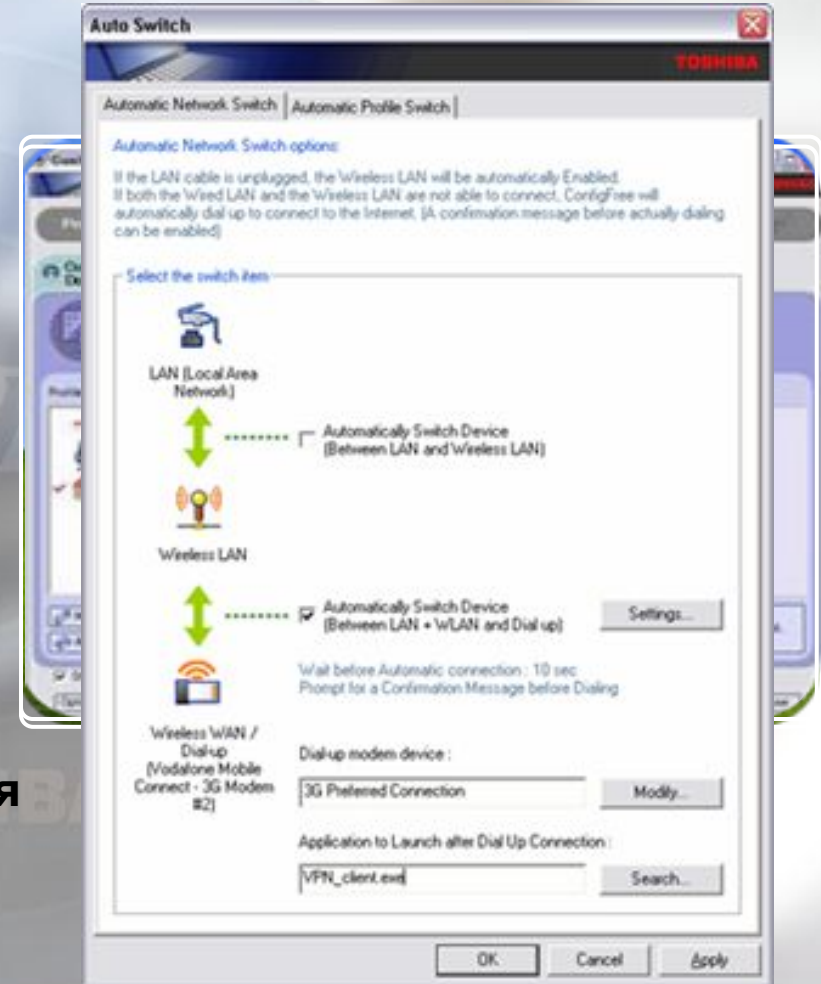

## Microsoft® Office OneNote™ 2003 в комплекте\*

Программа ведения и организации заметок из пакета Microsoft® Office

Позволит Вам...

- собрать
- организовать
- ВНОВЬ ИСПОЛЬЗОВАТЬ
- переслать

Ваши заметки еще

## Утилиты Toshiba ConfigFree™ в комплекте

Подключиться к сети стало как никогда просто!

**ConfigFree™**  
Новая версия 5.7

- ... Легко найти беспроводные сети через интуитивный интерфейс
- ... Легко подключиться к сетям
- ... Легко задать настройки с помощью профилей
- ... Легко автоматически переключаться между ЛВС / БЛВС / БГВС