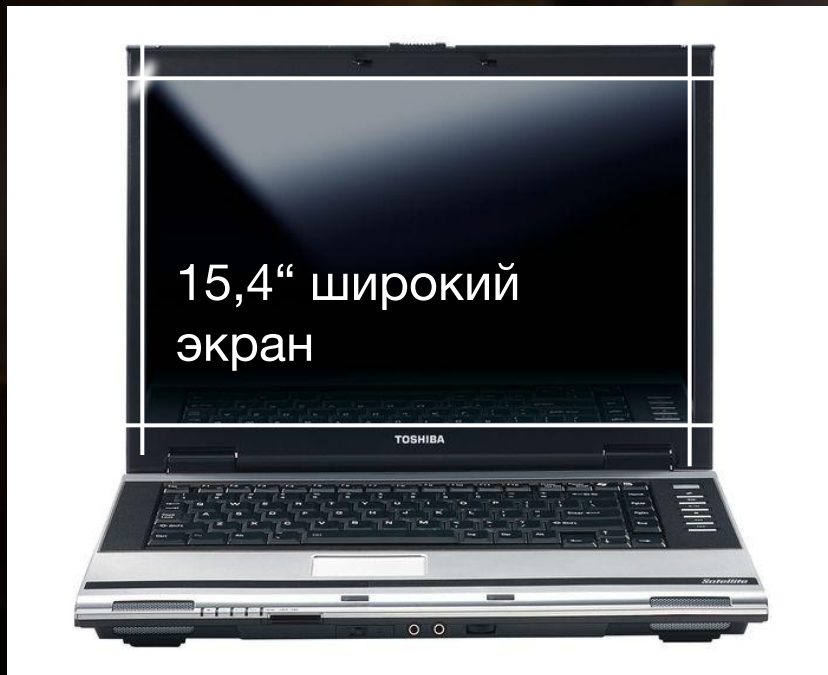

**TOSHIBA**

**Satellite A110**

## Позиционирование

Широкоэкранный ноутбук по прекрасной цене

15,4-дюймовый широкоэкранный ноутбук элегантного и новаторского дизайна, Satellite A110 создает потрясающее ощущение мультимедиа; он идеально подходит для мобильных пользователей, для которых важна цена –

## Мобильность. Стильно

Изящный и легкий корпус со **стильным**, динамичным **дизайном** для максимальной продуктивности мобильной работы – весом всего **2,7 кг**