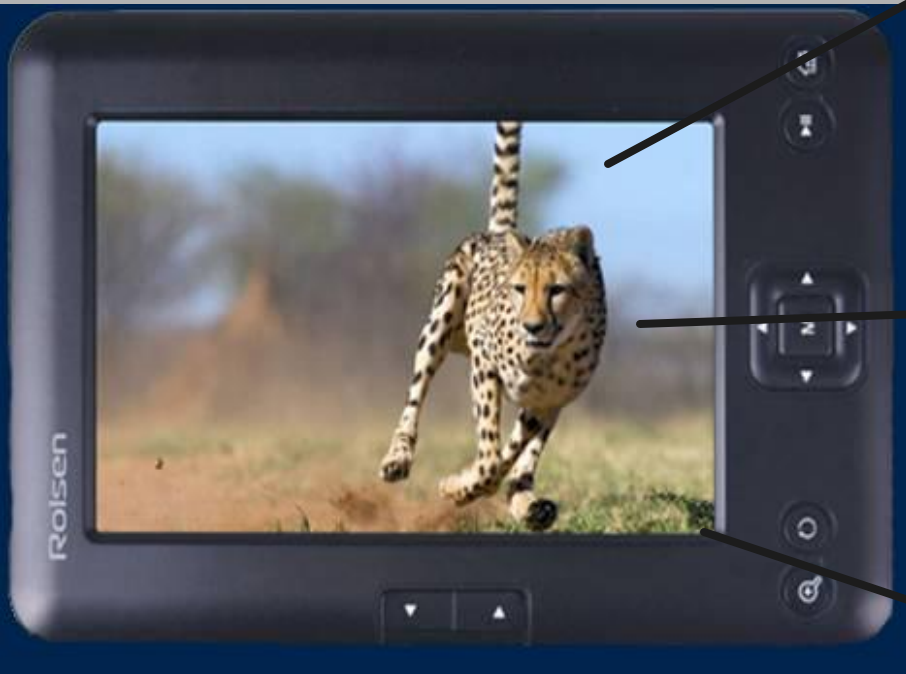

Roisen

Электронные КНИГИ

REB-501

Цветной TFT экран

Универсальное устройство для чтения и хранения электронных книг, просмотра видео, прослушивания аудио записей и многого другого.

Поддерживает игровые форматы и имеет FM-тюнер