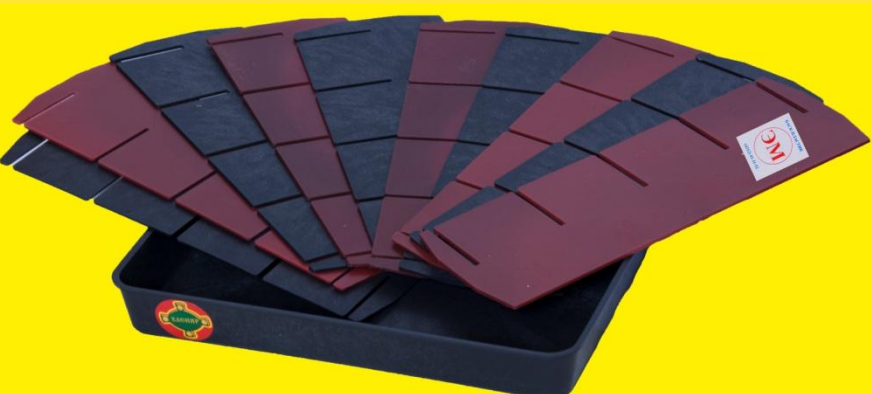

ЭМ –

em-plast@mail.ru
8246005

www.em-baskplastik.ru

(495) 227 1635,