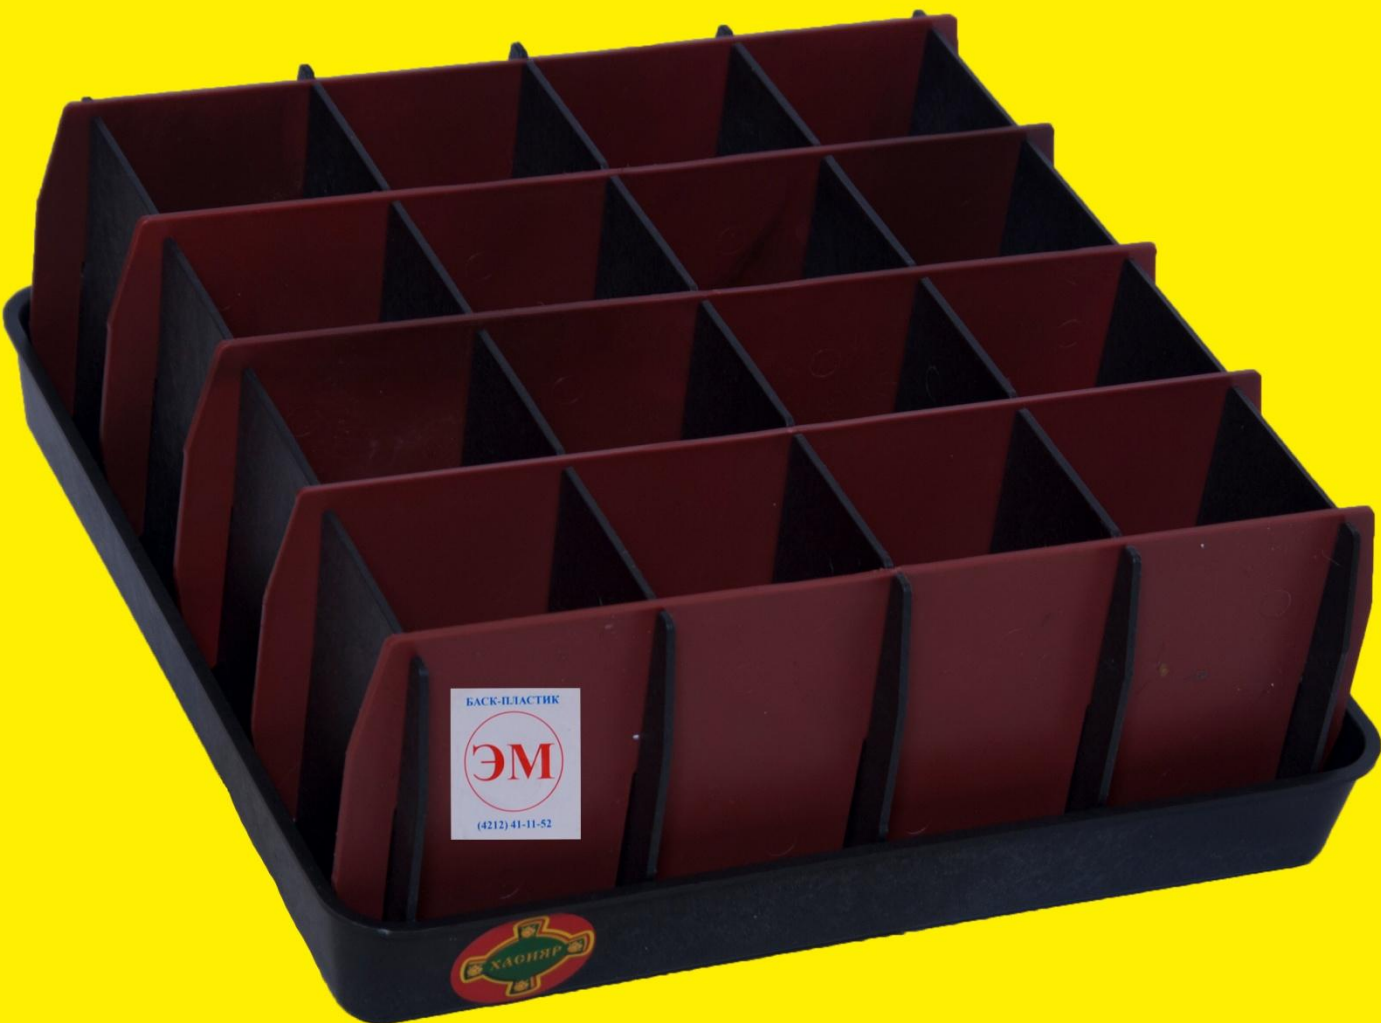

ЭМ –

em-plast@mail.ru
8246005

www.em-baskplastik.ru

(495) 227 1635,