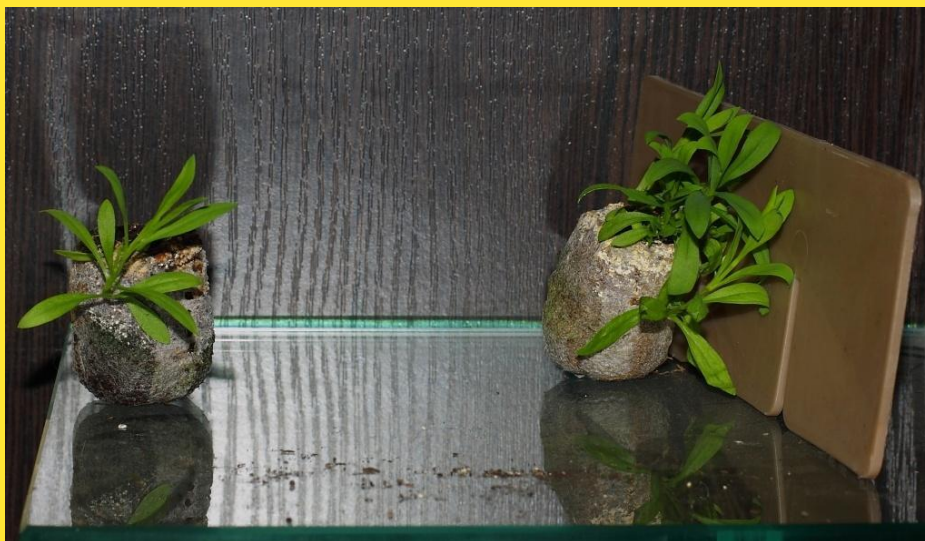

Развитие гвоздики около ЭМ-пластины

и без.

Л.И.Маланина г.

Самара.