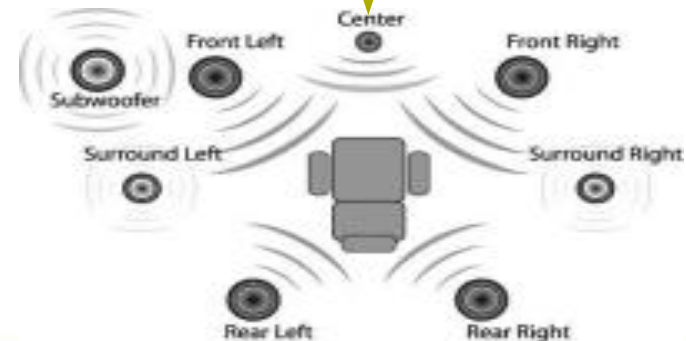

Размеры

Маленький и тихий

25mm

190mm

135mm

Экономия места

Центр Вашего цифрового дома

VISION-2

High Definition TV

HD Digital Video + Audio

AV Receiver

7.1 Surround Sound

Slim DVD-RW

Slim DVD-RW

VISION-2

+