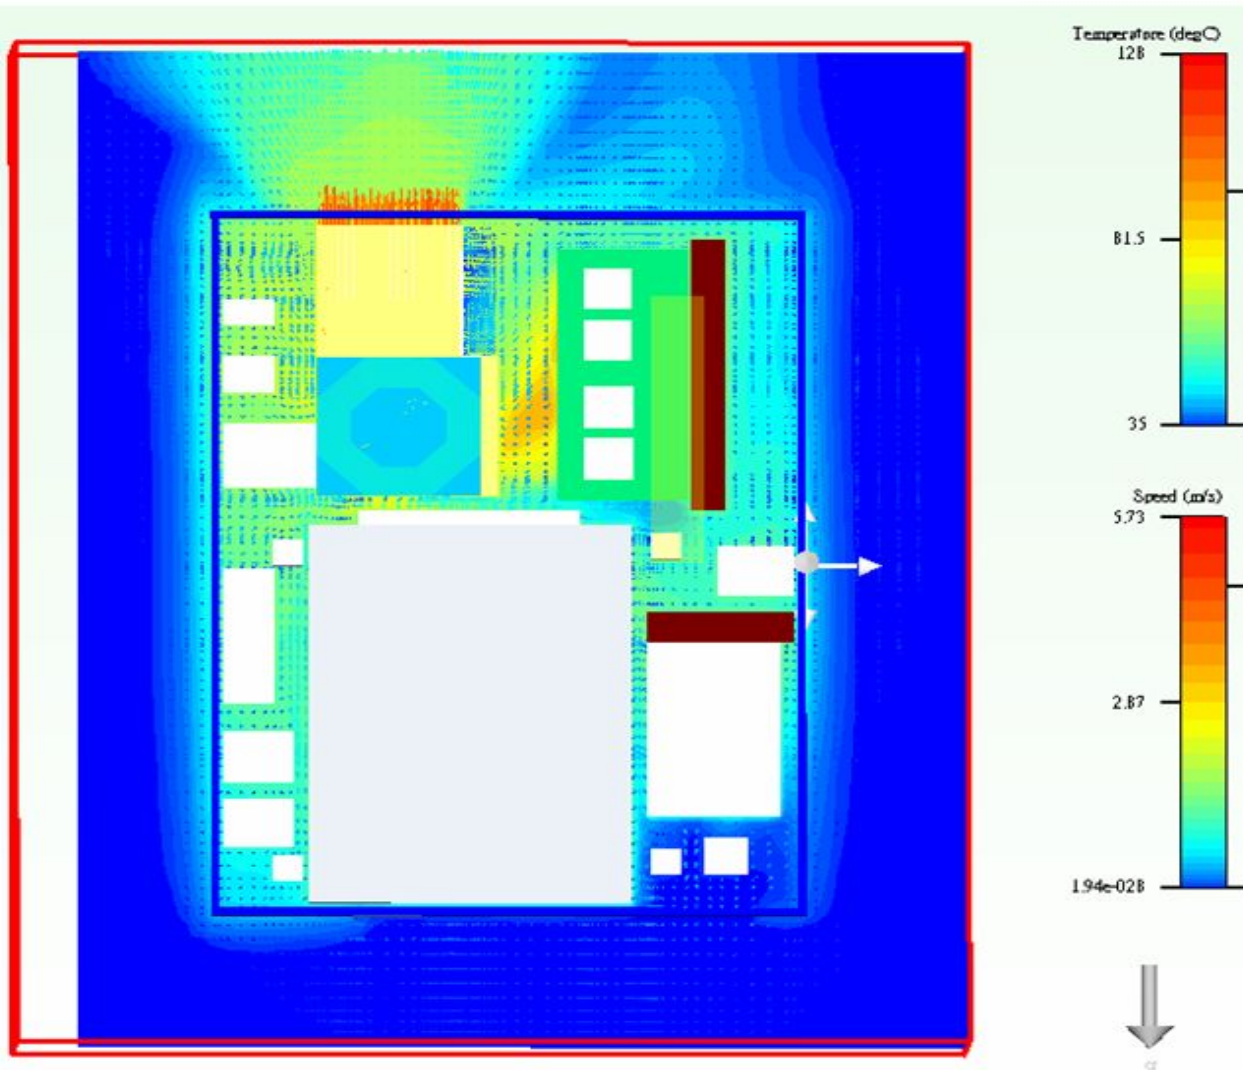

Охлаждение

*Холодный поток
воздуха*

*Теплый поток
воздуха*

Распределение температуры

Подключения

**USB
интерфейс**

**Монитор DVI,
DVI-VGA, HDMI**

Питание

Сеть RJ-45

**Беспроводное
с антенной**

Комплектация

- Неттоп WEXLER.Vision-2
- Подставка для вертикальной установки
- Крепление для установки на TV/мониторе
- Магнитные ножки для горизонтальной установки
- Блок питания
- WiFi-антенна
- DVI-VGA переходник
- Диск с драйверами
- Инструкция пользователя
- Внешний DVD-RW slim привод (опционально)