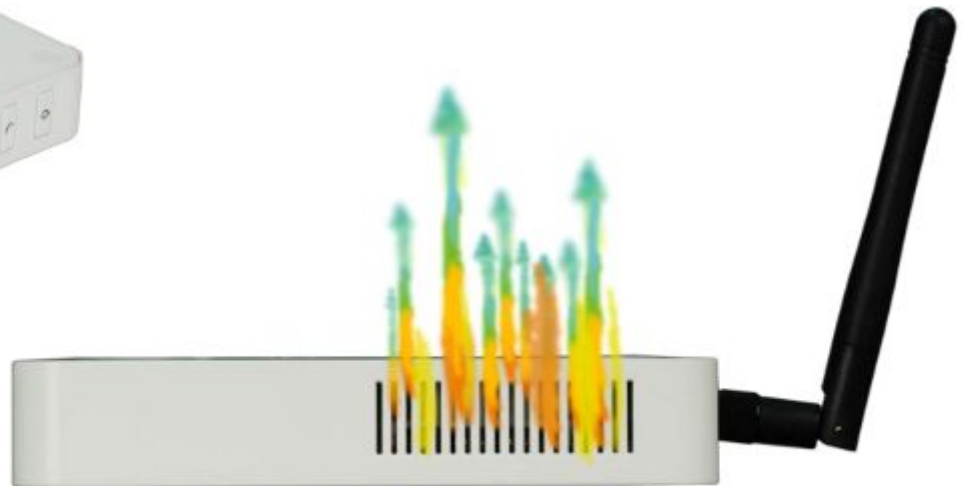

*Теплый поток
воздуха*