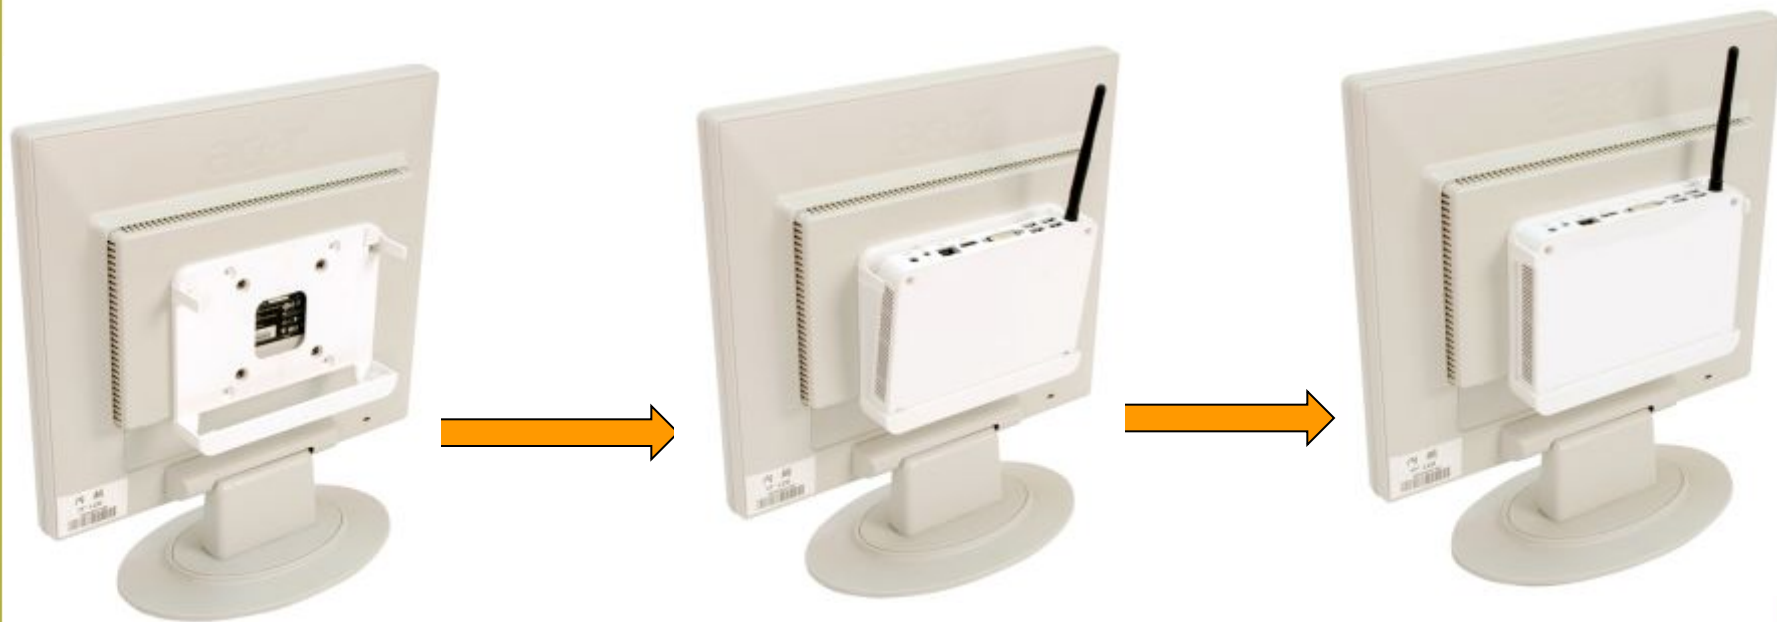

Размеры

Маленький и тихий

25mm

190mm

135mm

Экономия места

Центр Вашего цифрового дома

VISION-2

*Используйте VisION-2 в качестве основы для
своего домашнего кинотеатра*

**Цифровой S/PDIF выход: mini audio jack 3,5”
поддерживает многоканальную акустику (вплоть
до конфигурации 7.1). Это позволит Вам
наслаждаться высочайшим качеством звучания в
Вашей домашней системе!**