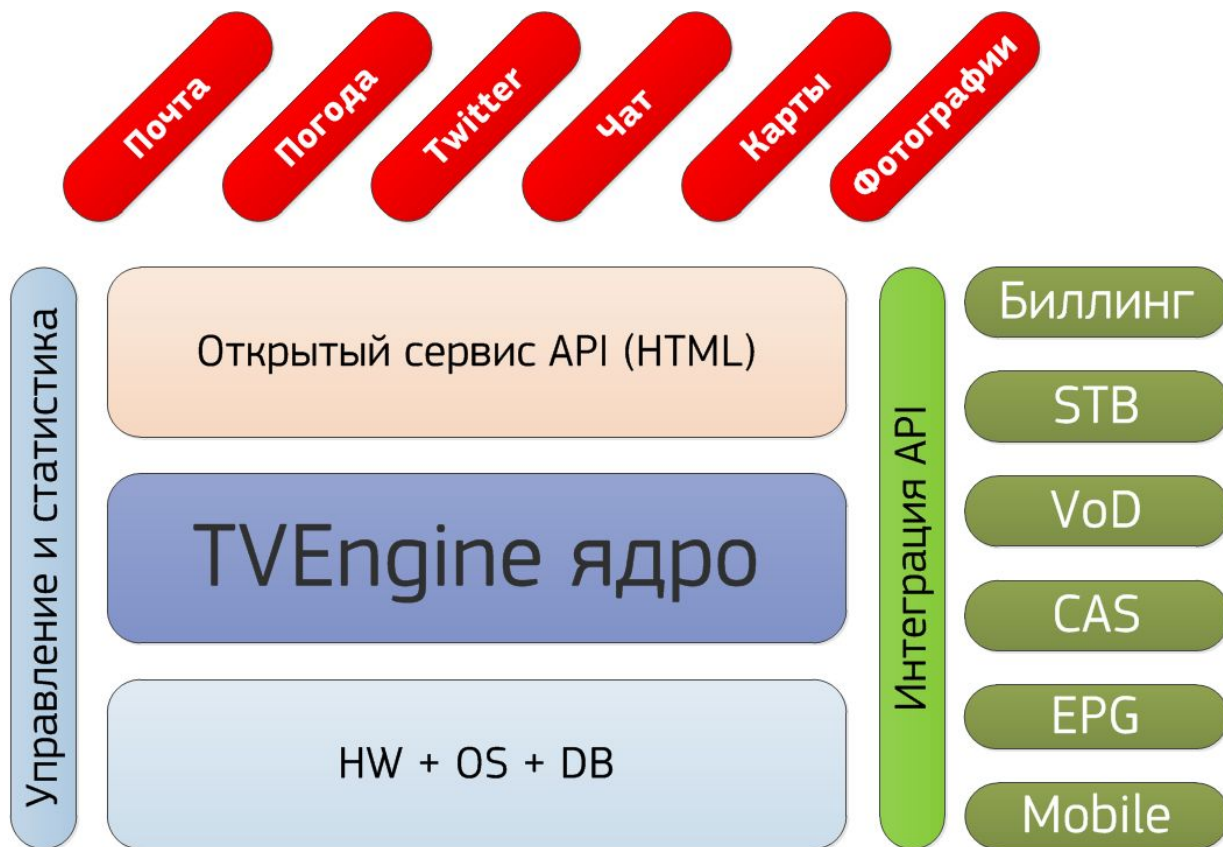

интерактивность
начинается здесь!

Общая архитектура

интерактивность
начинается здесь!

Головная станция

IP мультикаст

- Добавление каналов
- Удаление каналов
- Изменение параметров каналов

Архитектура CTI TVEngine Middleware

Задачи TVEngine

- Логика реализуемых сервисов
- Портал абонентского и административного обслуживания
- Управление конфигурацией ТВ-приемников
- Формирование EPG
- Мониторинг подключенного оборудования

Абонентское оборудование