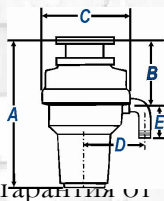

Ориентирован на семью из четырех-шести человек. Справиться со всеми отходами даже при условии праздничных ужинов и осенних заготовок. Сочетание экономичного двигателя и дробильных механизма люкс модели- это идеальный вариант для городской квартиры.

Anaheim Marketing International