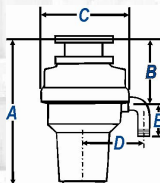

Не имейте претензий к качеству товара, если вы не уверены в его безопасности. Товар не предназначен для использования в качестве средства для мытья посуды. Справляется с заданной, как в квартире, так и в загородном доме даже при банкетных приемах. Верхняя модель в линейке бытовых измельчителей A.M.I. BONECRUSHER по праву считается лучшей из представленных на мировом рынке измельчителей пищевых отходов.

Anaheim Marketing International