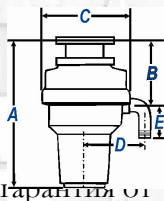

МОДЕЛЬ #600

½ HP
2600
220-240 v
2.25
50/60
Постоянный магнит
Высокопрочный вязкий композит
Высокопрочный вязкий композит
Нержавеющая сталь
Штампованная нержавеющая сталь
Нержавеющая сталь
Нержавеющая сталь
Высокопрочный вязкий композит
Высокопрочный вязкий композит
Автомат. защита от перегрузки
Высокопрочный вязкий композит
Пластмасса
Частичная
4,4 кг
18,6 кг
355 мм
165 мм
121 мм
135 мм
70 мм
коррозии