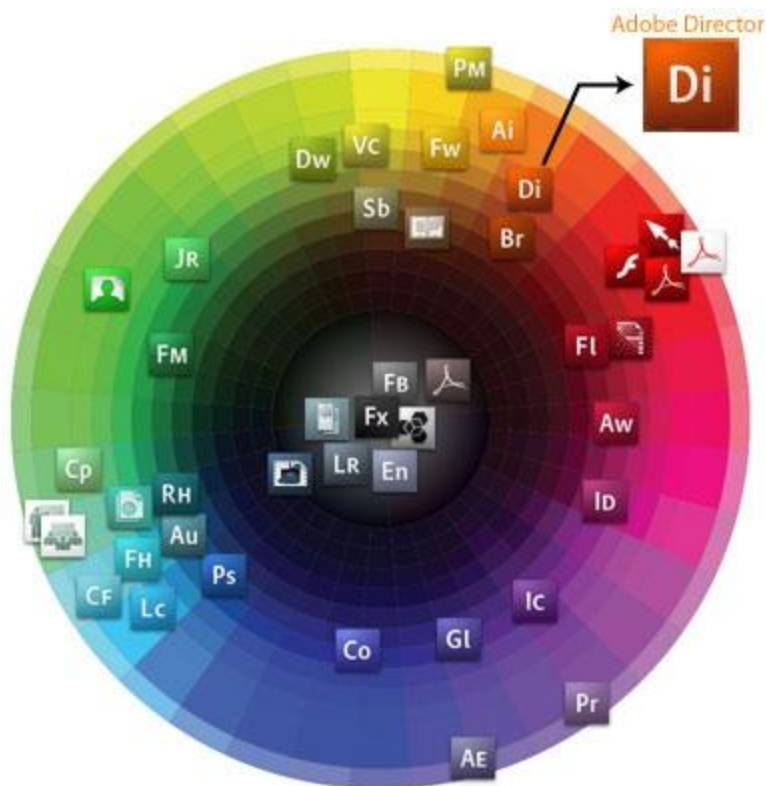

- Adobe Flash
- Adobe Flex
- Adobe Director
- Adobe Authorware