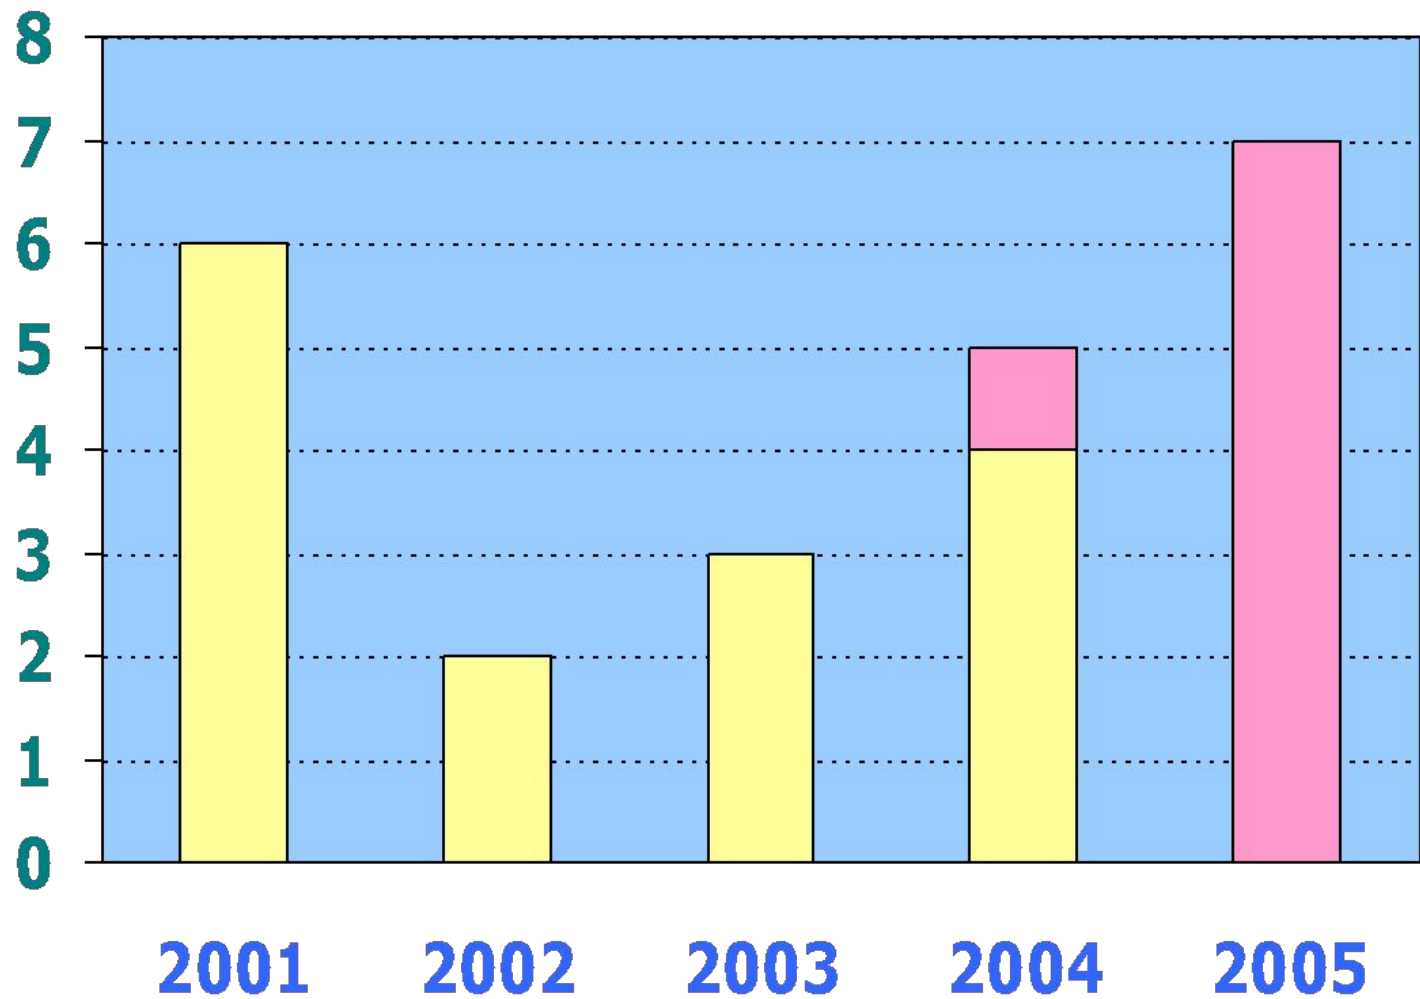

Семинары по годам

■ Юзабилити ■ RusCHI

Семинары за отчётный период

1	«Международный» с Э. Файолой (18.12.04)	—
2	Прототипирование (25.02.05)	—
3	Отчёт о CHI'05 и семинаре для местных отделений | Профессиональные требования к юзабилити-специалистам | Сайт RusCHI (29.04.05)	17
4	Участие пользователей в оценке юзабилити продукта (20.06.05)	27
5	Продвижение юзабилити в российских компаниях (04.07.05)	26
6	«Открытие осеннего сезона 2005 года» (12.09.05)	15
7	Продвижение юзабилити в России (31.10.05)	20
8	Преподавание юзабилити (19.12.05)	34

Общее число участников >90