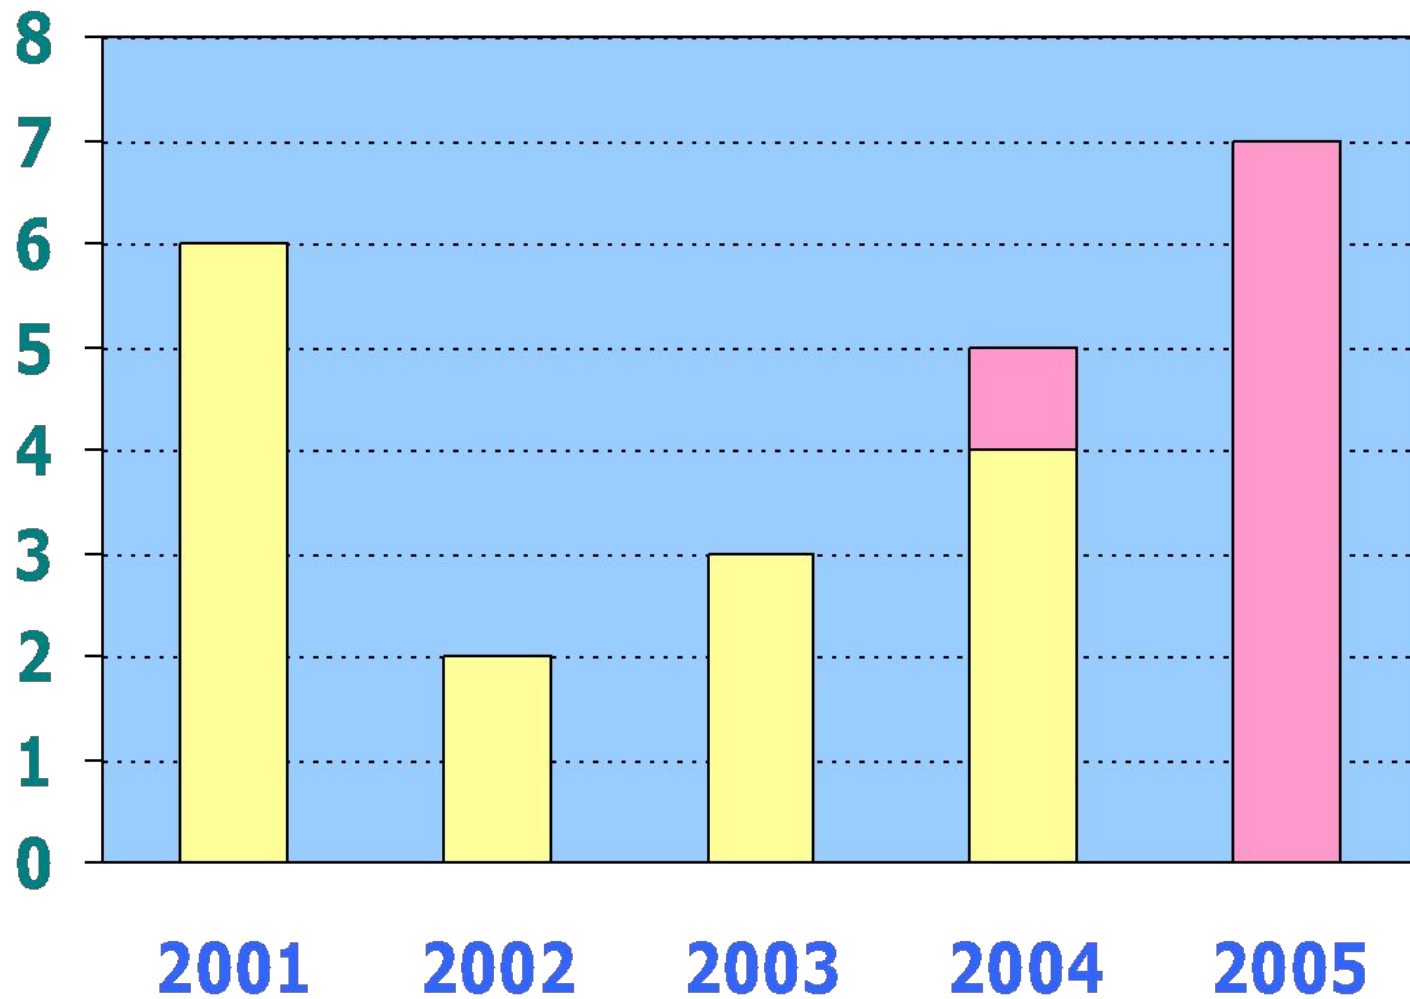

Семинары по годам

■ Юзабилити ■ RusCHI

Семинары за отчётный период

1	«Международный» с Э. Файолой (18.12.04)	—
2	Прототипирование (25.02.05)	—
3	Отчёт о CHI'05 и семинаре для местных отделений | Профессиональные требования к юзабилити-специалистам | Сайт RusCHI (29.04.05)	17
4	Участие пользователей в оценке юзабилити продукта (20.06.05)	27
5	Продвижение юзабилити в российских компаниях (04.07.05)	26
6	«Открытие осеннего сезона 2005 года» (12.09.05)	15
7	Продвижение юзабилити в России (31.10.05)	20
8	Преподавание юзабилити (19.12.05)	34

Общее число участников >90