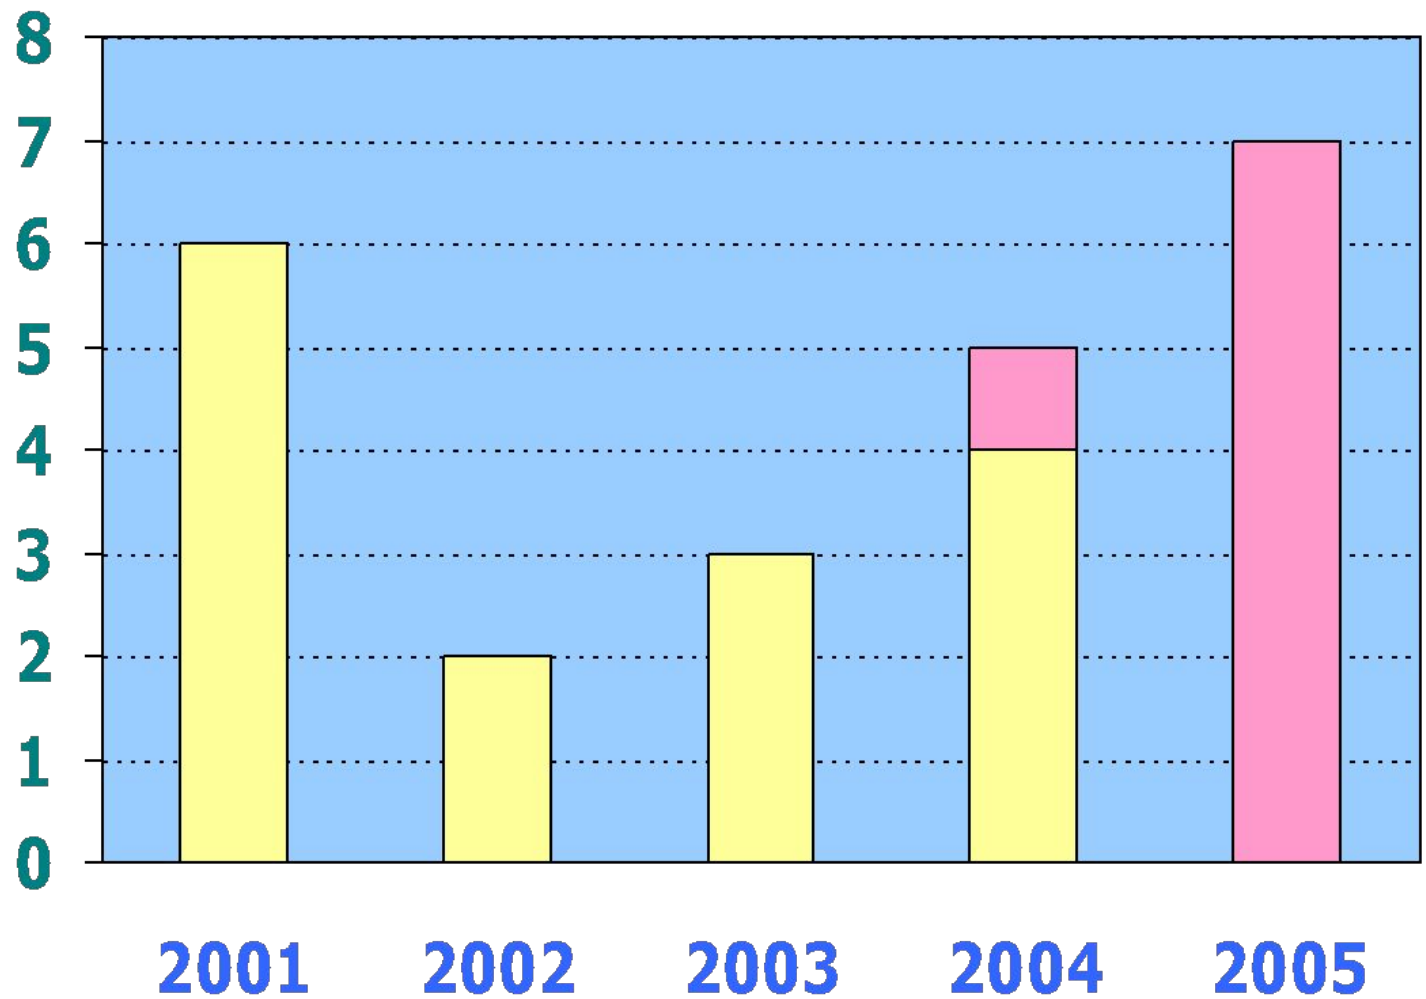

Семинары по годам

■ Юзабилити ■ RusCHI

Семинары за отчётный период

1	«Международный» с Э. Файолой (18.12.04)	—
2	Прототипирование (25.02.05)	—
3	Отчёт о CHI'05 и семинаре для местных отделений | Профессиональные требования к юзабилити-специалистам | Сайт RusCHI (29.04.05)	17
4	Участие пользователей в оценке юзабилити продукта (20.06.05)	27
5	Продвижение юзабилити в российских компаниях (04.07.05)	26
6	«Открытие осеннего сезона 2005 года» (12.09.05)	15
7	Продвижение юзабилити в России (31.10.05)	20
8	Преподавание юзабилити (19.12.05)	34

Общее число участников >90