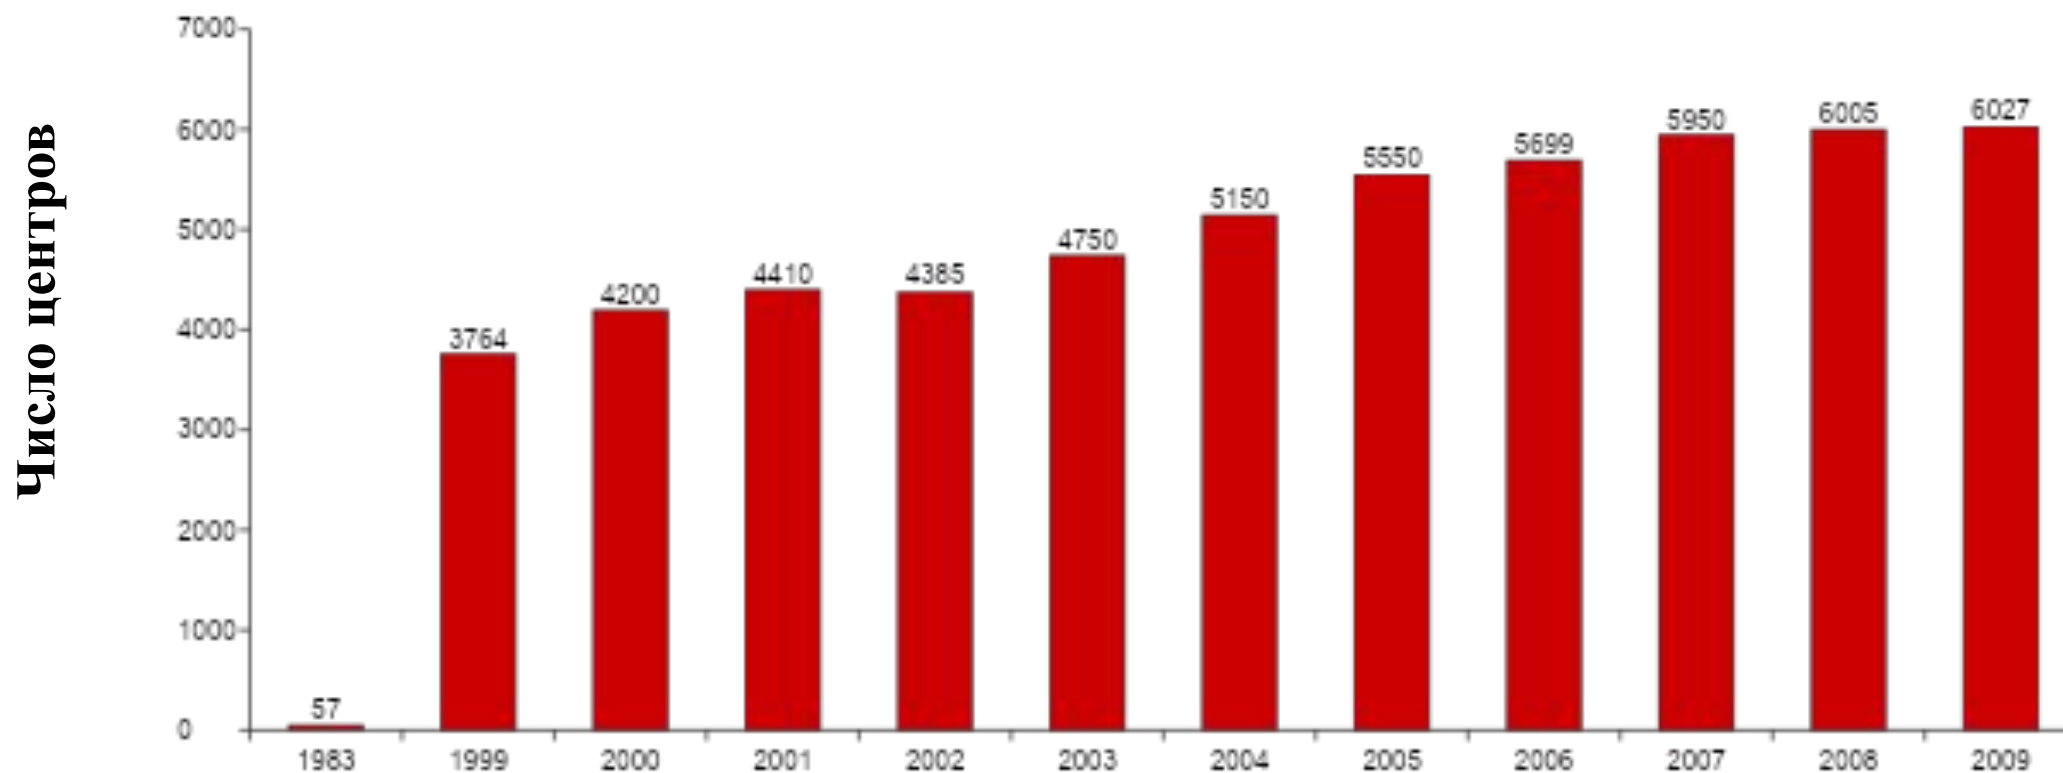

ЧТО ТАКОЕ MAIL BOXES ETC.?

Динамика развития сети