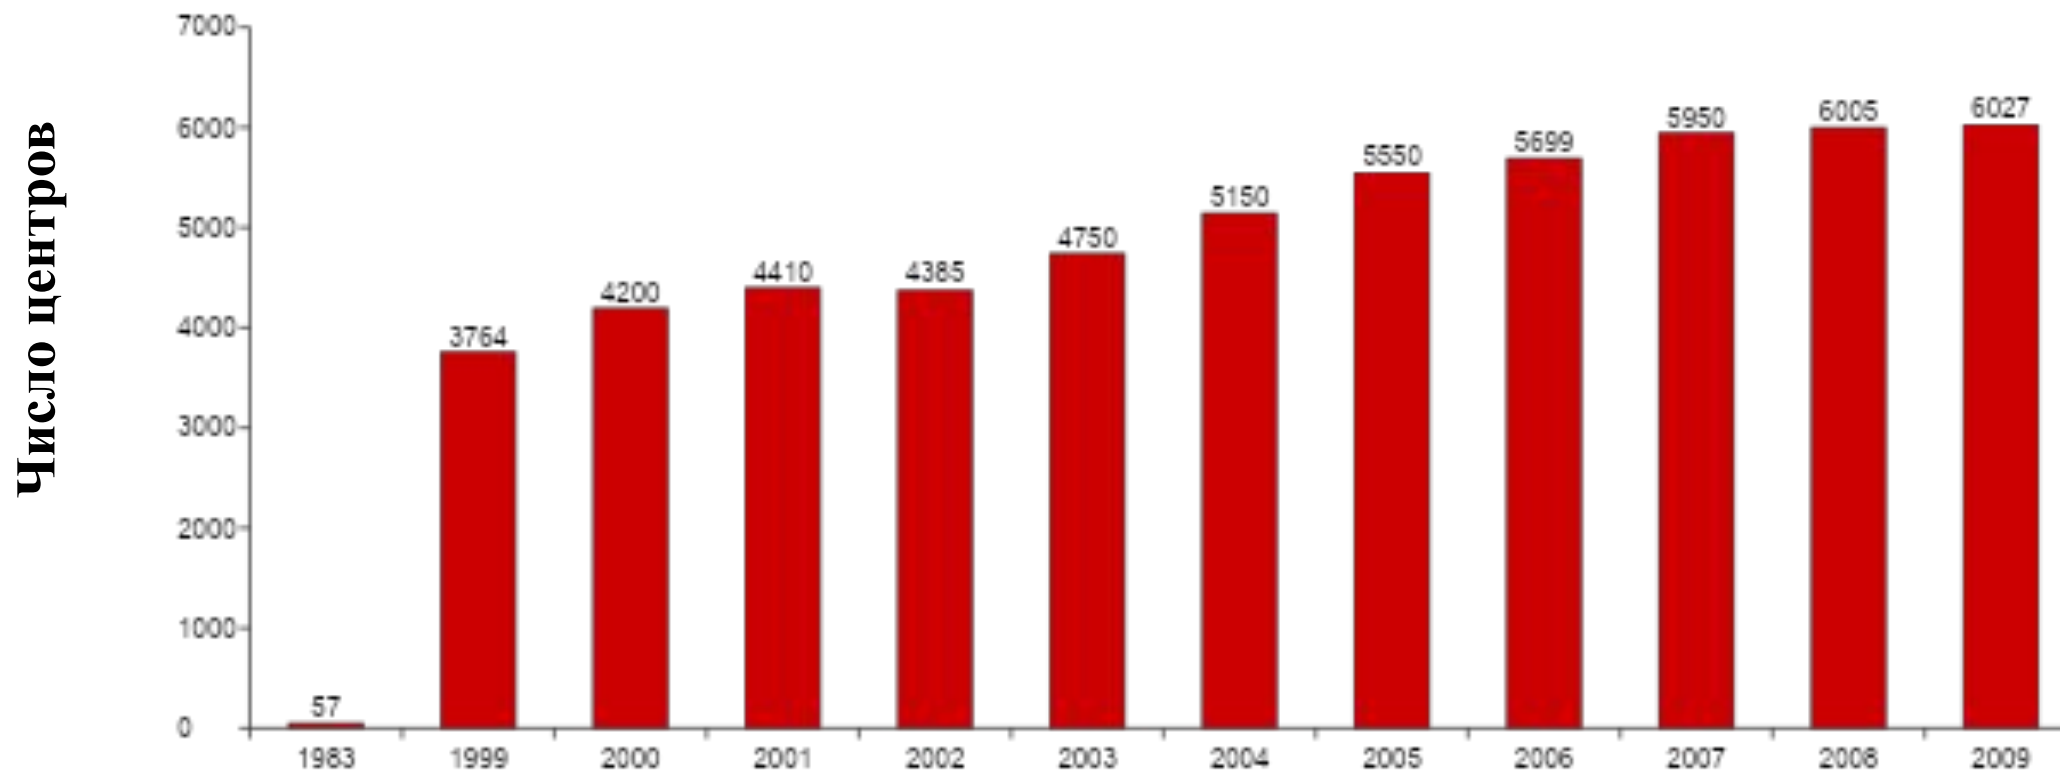

ЧТО ТАКОЕ MAIL BOXES ETC.?

Динамика развития сети