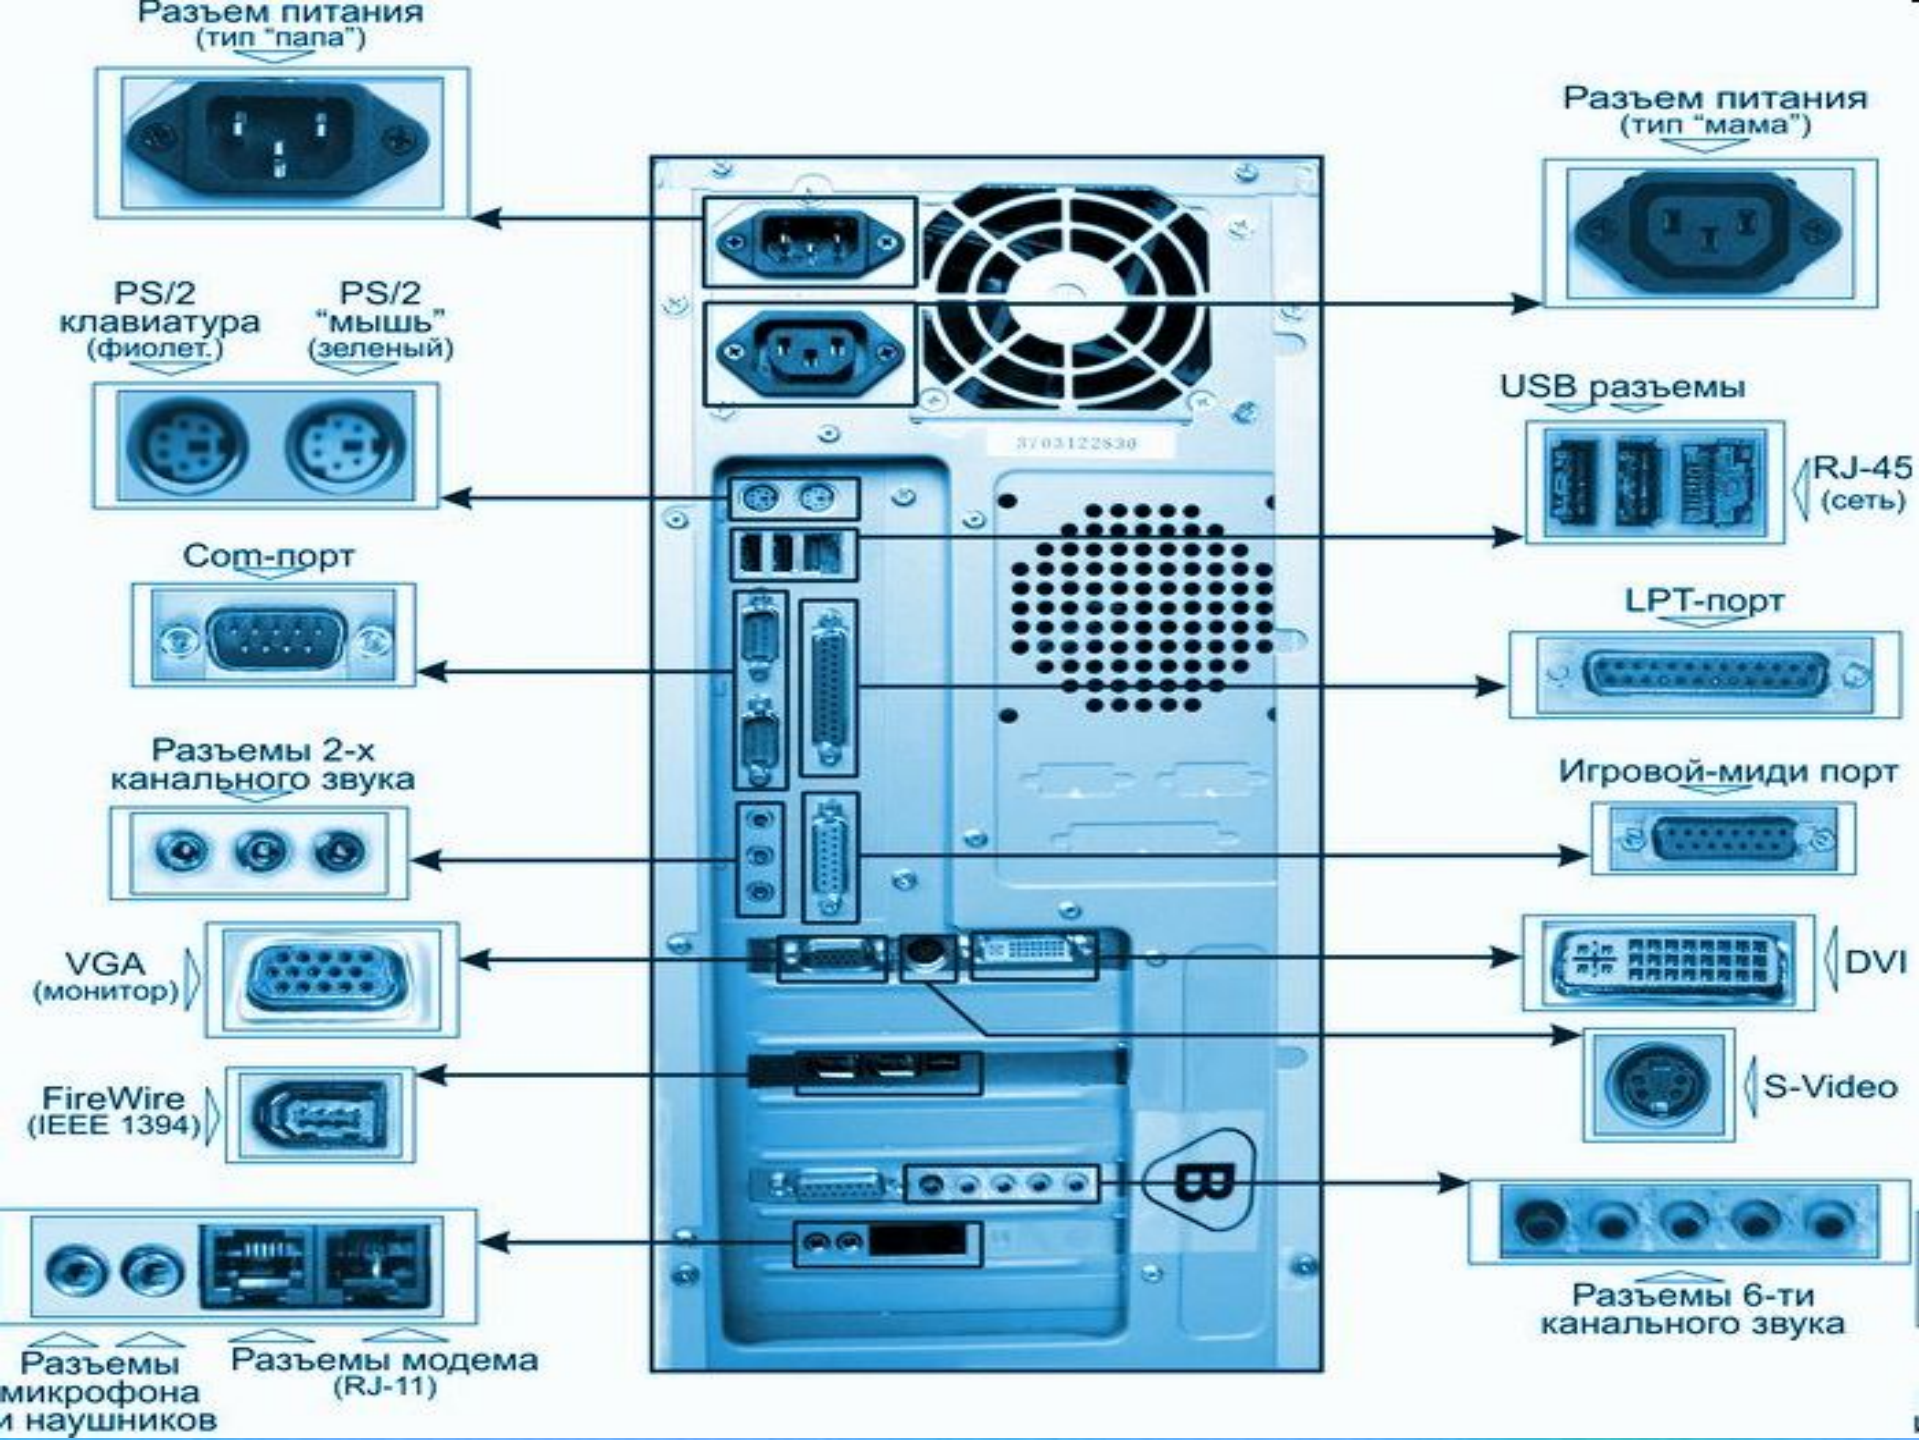

Устройство ПК

11-В Слободянюк Анастасия

Основные блоки персонального компьютера

Системный блок

- Служит для расположения основных устройств ПК.

В верхнем левом углу системного блока находится **блок питания**

Материнская плата (от английского motherboard) обеспечивает подключение и взаимодействие всех подсистем компьютера. К специальным разъёмам на материнской плате подключаются процессор, оперативная память, накопители и карты расширения.

Металлический радиатор с вентилятором, расположенный рядом с блоком питания, это **система охлаждения процессора**, называемая кулером. Кулер устанавливается для того, чтобы обеспечить нормальный температурный режим работы процессора

- 
- Под кулером находится **центральный процессор** (центральное процессорное устройство, ЦПУ, по-английски – CPU). Процессор производит вычисления, которые запрашивают исполняемые программы, тем самым реализуя функциональность компьютера.