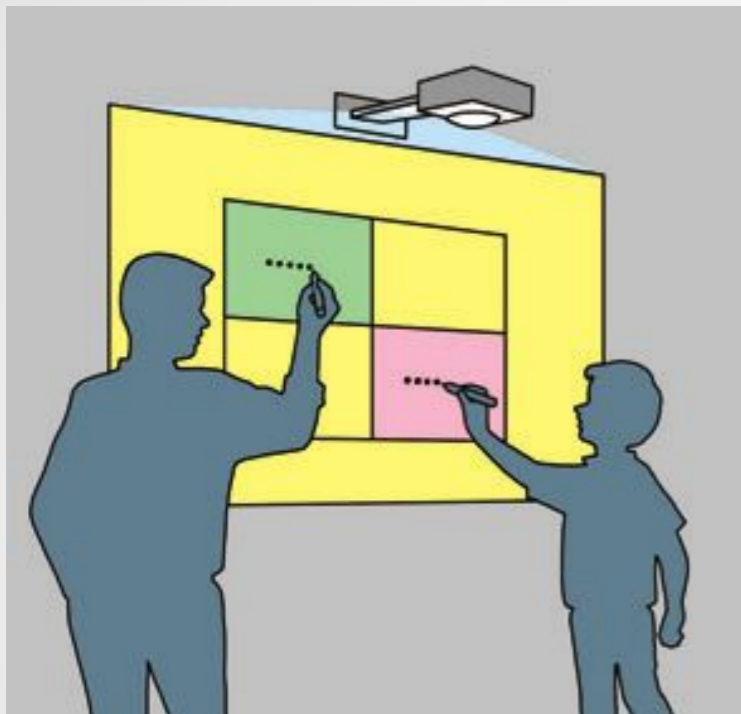

# Специальные короткофокусные проекторы для небольших помещений

- объектив, отличающийся превосходными характеристиками в короткофокусной области
- возможность проводить презентации в небольших аудиториях и переговорных комнатах на большом экране без помех
- эффективная замена флипчартам
- портативность и компактность

# Особенности серии

- самое короткое фокусное расстояние в мире – проекционное отношение 0,375 (WD385U-EST) / 80 дюймов
- яркость 2800 ANSI лм (WD385U-EST)
- высокая контрастность 3000:1
- поддержка 3D изображений
- сверхнизкий уровень шума 28 дБ
- передача изображения по USB / ЛВС
- функция удаленного доступа (Remote Desktop)
- презентации без использования компьютера (форматы PTG/JPEG)
- система визуального оповещения (Visual PA)
- сетевые подключения
- аудио в режиме ожидания (stand-by) / Режим пропуска аудио
- высококачественное звуковое сопровождение (динамик 10 Вт + Audio Mix)

# Интерактивный маркер Mitsubishi RC-380P1 (идет в комплекте!)

- возможность писать на проекционном экране, не дотрагиваясь до него при помощи функции Air Mouse
- используйте обе ручки одновременно в режиме Dual Pen
- специальной интерактивной доски не требуется

Режим Dual Pen

Исключительно стабильная  
работа  
даже на расстоянии

Удобная  
эргономичная  
треугольная  
форма

Ощущение прикосновения  
при нажатии на кончик  
ручки