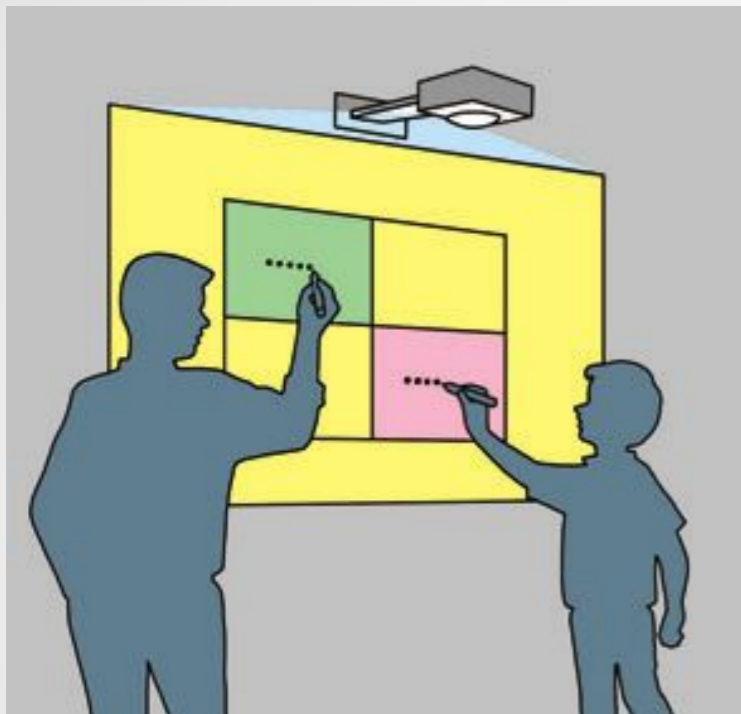

Интерактивный маркер Mitsubishi RC-380P1 (идет в комплекте!)

- возможность писать на проекционном экране, не дотрагиваясь до него при помощи функции Air Mouse
- используйте обе ручки одновременно в режиме Dual Pen
- специальной интерактивной доски не требуется

Режим Dual Pen