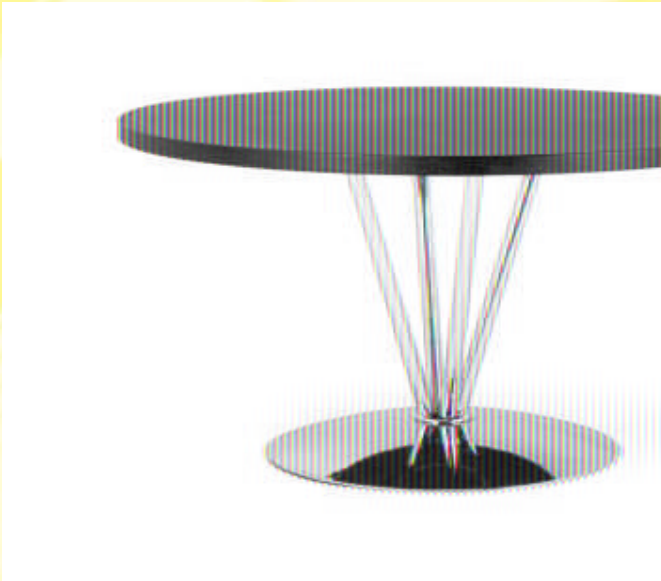

СТОЛЫ

старая цена **30 630 руб**

новая цена **15 315 руб**

Скидка **50 %**

T 480 d.110 CR RVWE, Стол, цвет хром/венге

старая цена **25 085 руб**

новая цена **12 545 руб**

Скидка **50 %**

T 902 90x90+90 CR VESE, Стол, цвет хром/стекло матовое закаленное