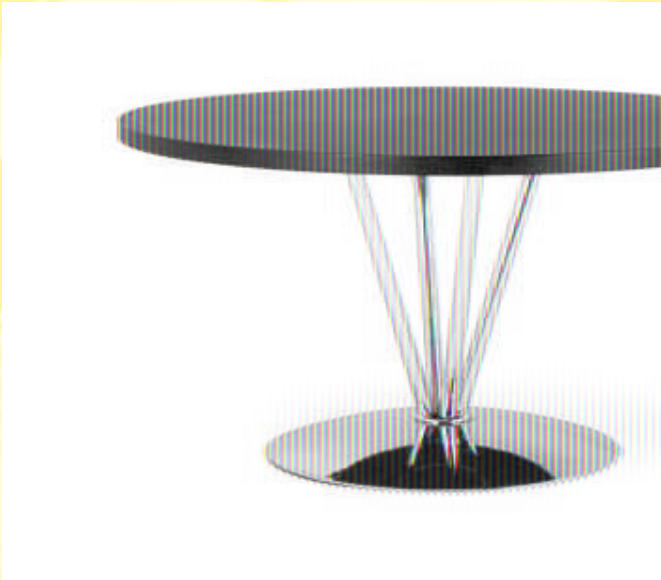

СТОЛЫ

старая цена **30 630 руб**

новая цена **15 315 руб**

Скидка **50 %**

T 480 d.110 CR RVWE, Стол, цвет хром/венге

старая цена **25 085 руб**

новая цена **12 545 руб**

Скидка **50 %**

T 902 90x90+90 CR VESE, Стол, цвет хром/стекло матовое закаленное