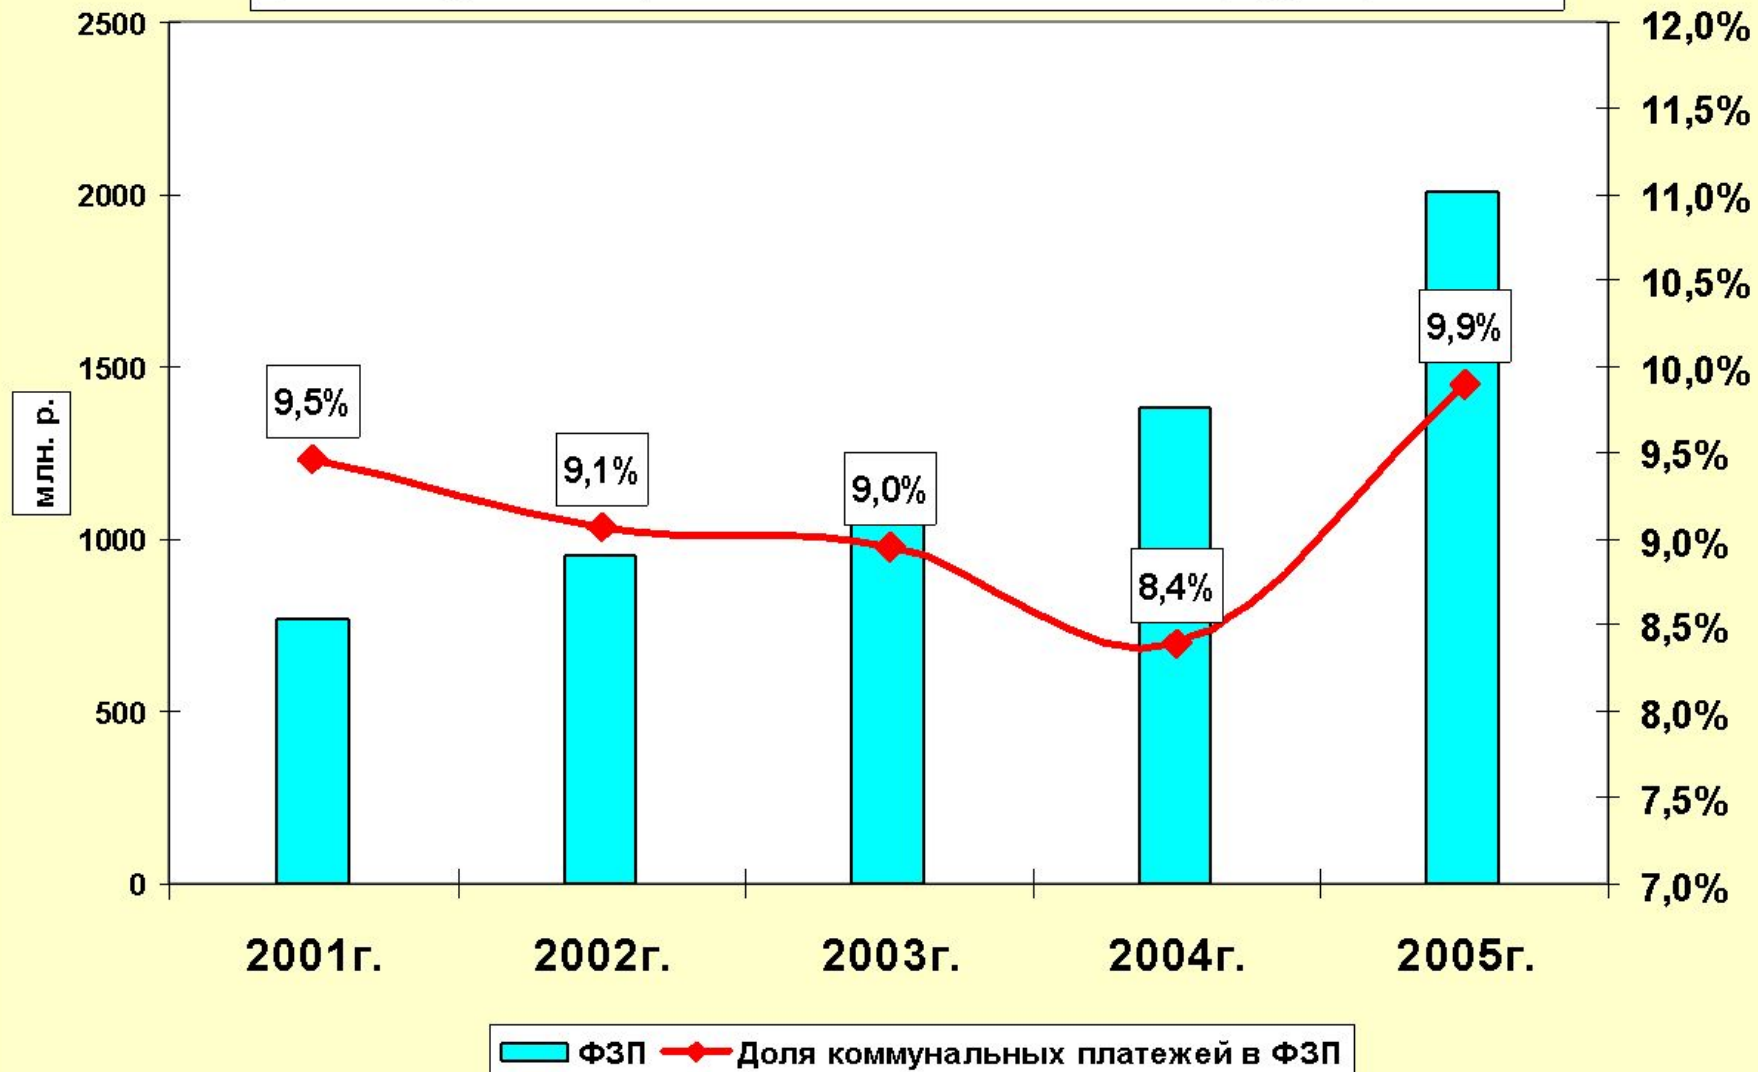

Динамика доли коммунальных платежей в ФЗП по городу Березовский.

Доля оплаты за квартиру в доходах семьи при начислении квартплаты по действующим тарифам (с 1.08.2004г.)

9339 чел.

14523 чел.

8234 чел.

32096 чел.