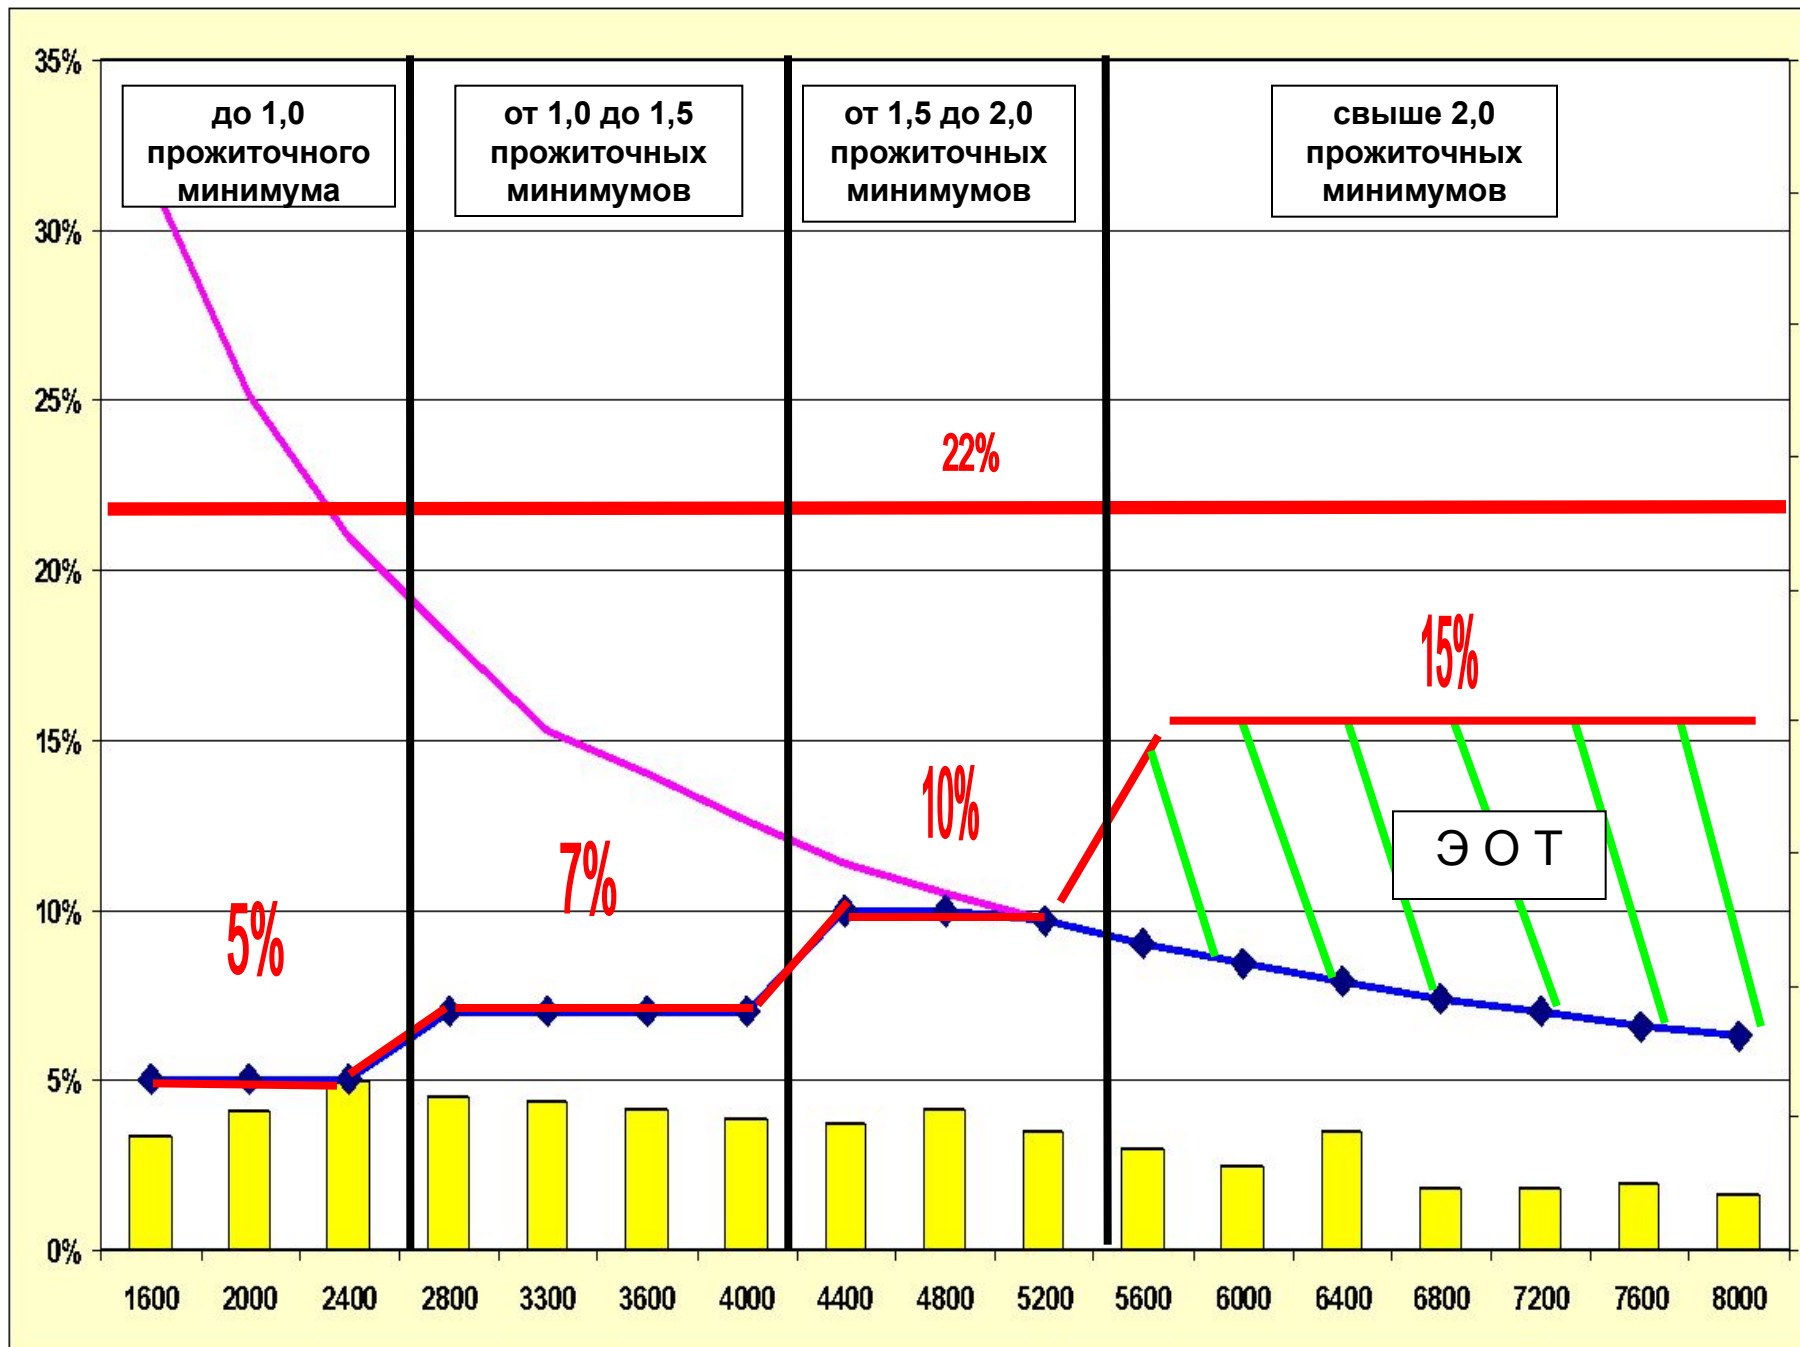

Динамика доли коммунальных платежей в ФЗП по городу Березовский.

Доля оплаты за квартиру в доходах семьи при начислении квартплаты по действующим тарифам (с 1.08.2004г.)

9339 чел.

14523 чел.

8234 чел.

32096 чел.