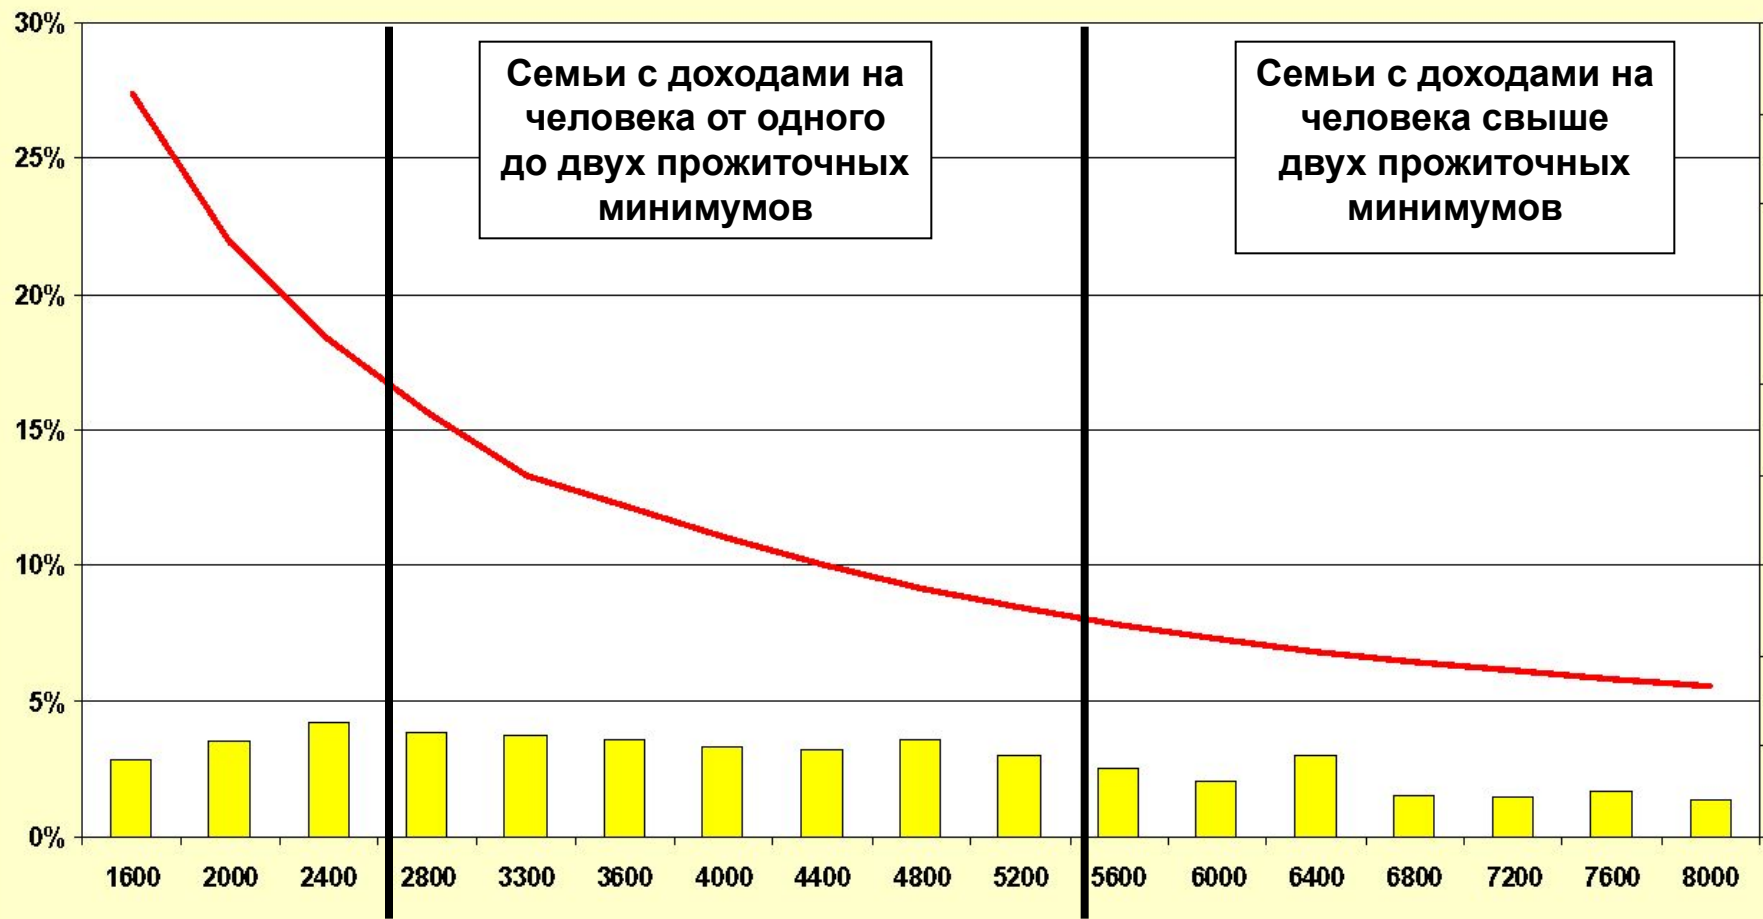

Динамика доли коммунальных платежей в ФЗП по городу Березовский.

Доля оплаты за квартиру в доходах семьи при начислении квартплаты по действующим тарифам (с 1.08.2004г.)

9339 чел.

14523 чел.

8234 чел.

32096 чел.