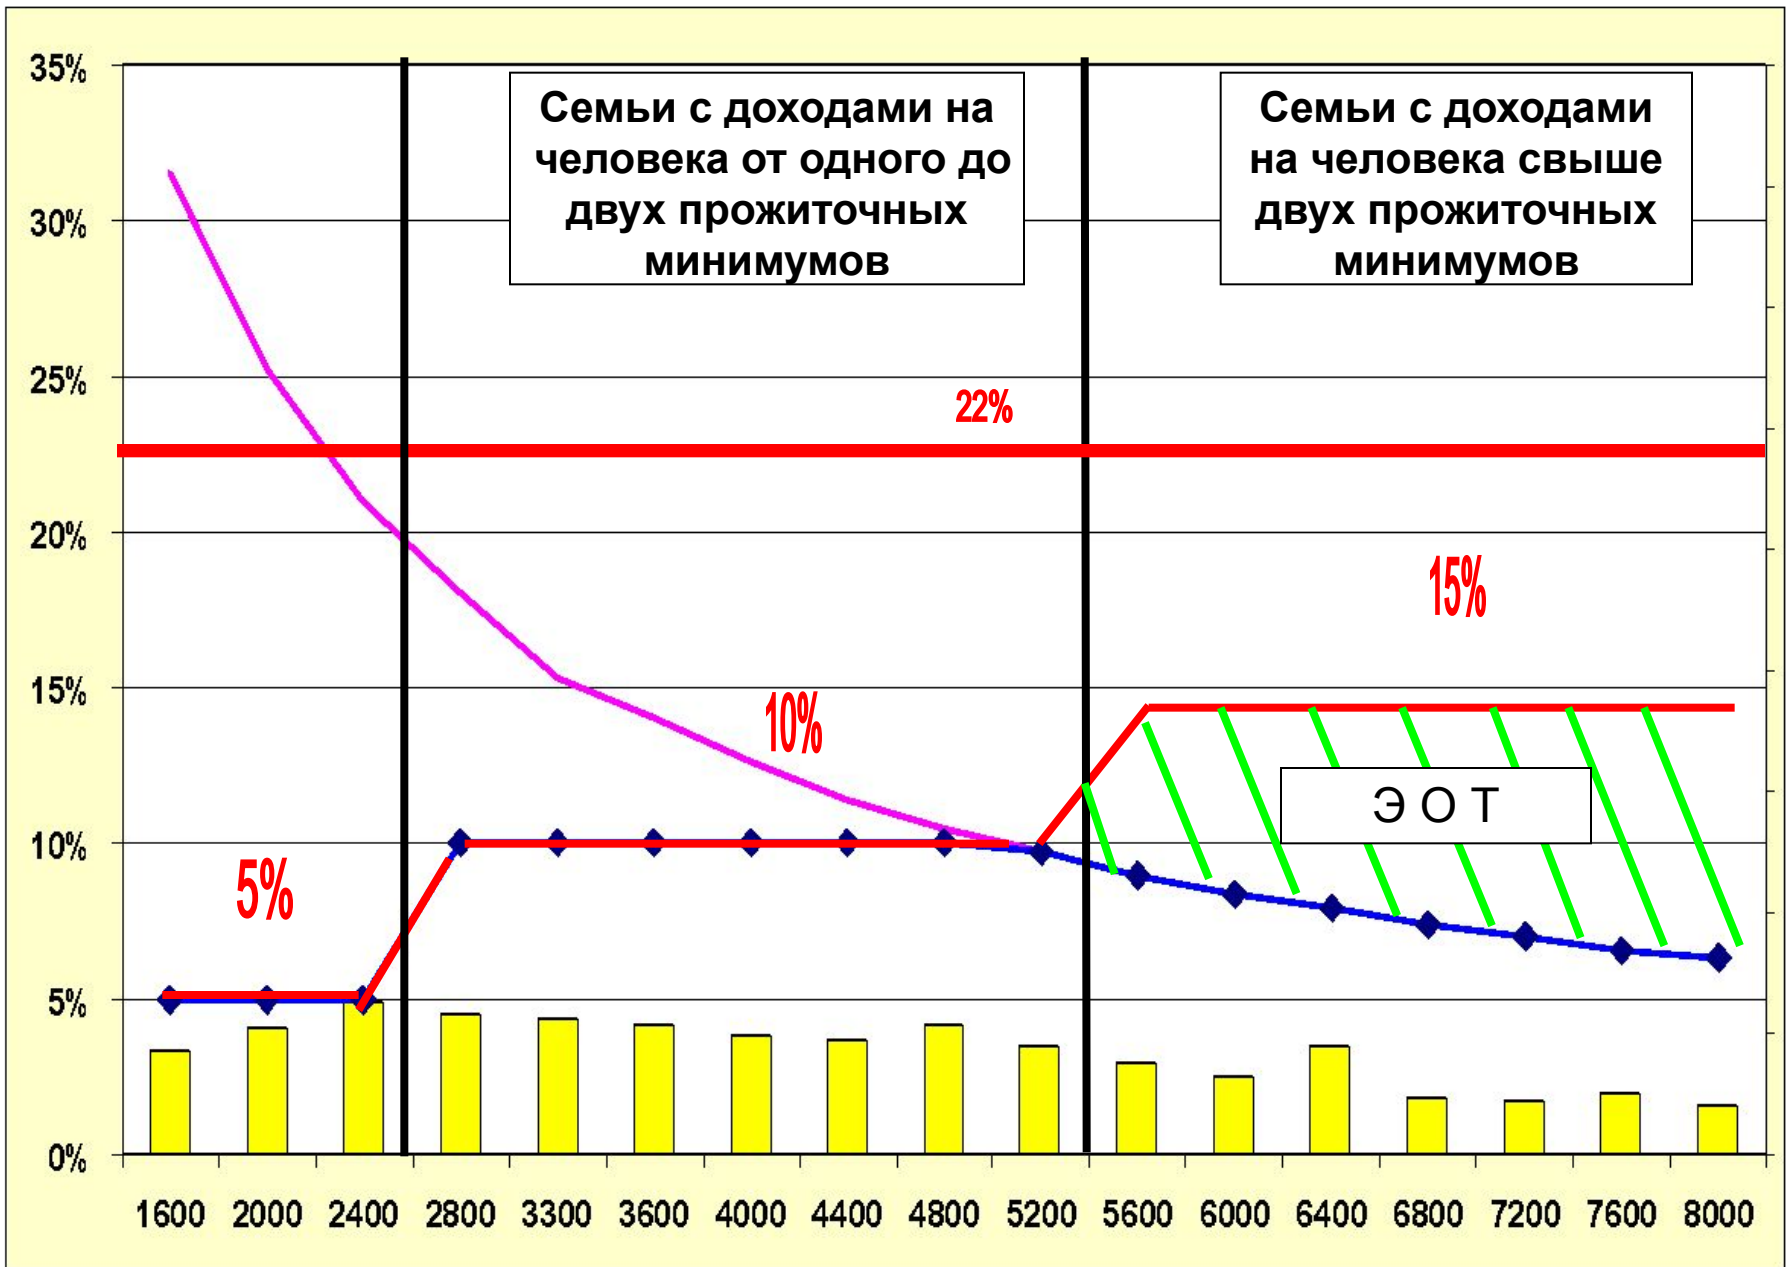

Динамика доли коммунальных платежей в ФЗП по городу Березовский.

Доля оплаты за квартиру в доходах семьи при начислении квартплаты по действующим тарифам (с 1.08.2004г.)

9339 чел.

14523 чел.

8234 чел.

32096 чел.