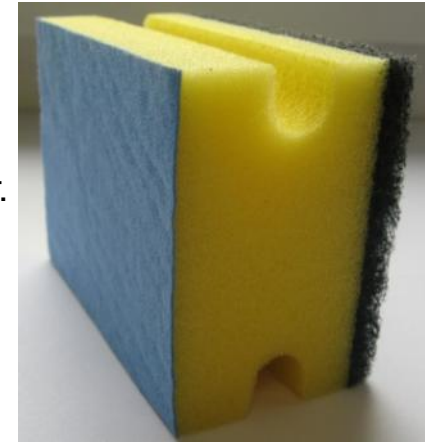

Эргономичная форма.

Особый вспененные поролон
позволяет экономичнее расходовать
моющее средство

Мягкая сила

Арт. 58434-7558

В упаковке два вида губок:

- 1) Двухслойная губка
- 2) Трехслойная губка с дополнительным слоем для полировки поверхностей

Многослойные универсальные губки. Эксклюзивная технология микрофибры позволяет очищать поверхности от жира без использования моющих средств. Идеально подходит для керамических плит. Очищает любые поверхности, в том числе и деликатные.