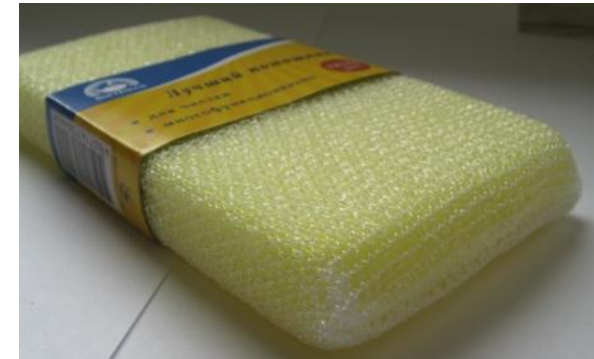

Лучший помощник

Арт. 58440-7287

Многофункциональная абразивная губка позволяет очищать сильно загрязненные поверхности. Может использоваться для чистки плит, сковородок, кастрюль, керамической плитки.

Бережно и эффективно очищает сильнозагрязненные поверхности.