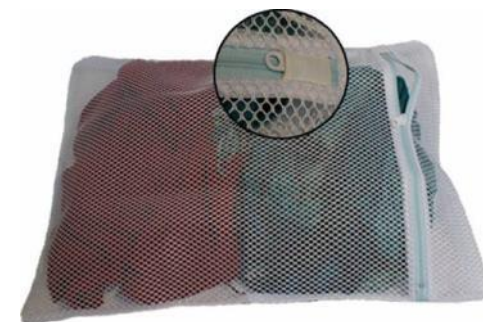

Сетка для стирки белья

1. пригодна для любых типов машин и всех температурных режимов
   - Имеет удобную нейлоновую застежку-молнию, предохраняющую машину от повреждений
2. Размер 36x50 см

Арт. 58441-7284