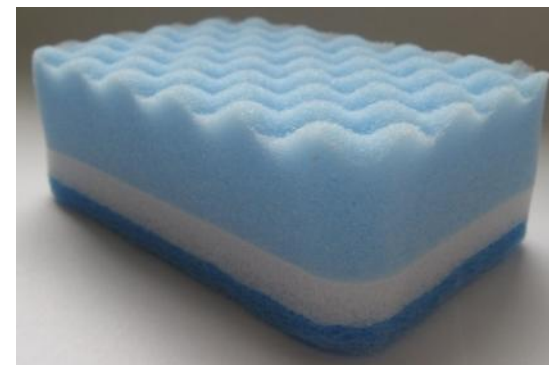

Многослойные универсальные губки

Арт. 58433-7291

В упаковке два вида губок:

- 1) Обычная двухслойная губка
- 2) Трехслойная губка (абразивная поверхность, обычный поролон, особый пористый поролон)

Специальное покрытие удаляет даже стойкие загрязнения, не царапая поверхности. Губка хорошо впитывает жидкость, позволяет расходовать минимальное количество чистящих средств. Долговечна в использовании.

Экологичная высококачественная целлюлоза

Арт. 58435-7289

Специальная трехслойная губка из мягкой целлюлозы с абразивной поверхностью для деликатной чистки и уборки. Для сохранения мягкости целлюлозный слой в упаковке пропитан специальным раствором.

Чудо-губка

Арт. 58437-7290

Губка трехслойная multifunctional. Нежный поролон позволяет использовать ее для любых поверхностей, включая полированные. Благодаря своей многослойности, создает обильную пену, что позволяет экономить моющее средство.