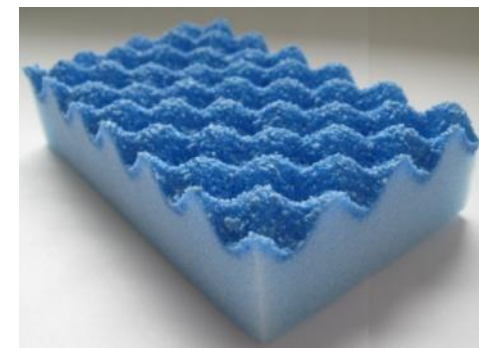

Многослойные универсальные губки

Арт. 58433-7291

В упаковке два вида губок:

- 1) Обычная двухслойная губка
- 2) Трехслойная губка (абразивная поверхность, обычный поролон, особый пористый поролон)

Специальное покрытие удаляет даже стойкие загрязнения, не царапая поверхности. Губка хорошо впитывает жидкость, позволяет расходовать минимальное количество чистящих средств. Долговечна в использовании.

Экологичная высококачественная целлюлоза

Арт. 58435-7289

Специальная трехслойная губка из мягкой целлюлозы с абразивной поверхностью для деликатной чистки и уборки. Для сохранения мягкости целлюлозный слой в упаковке пропитан специальным раствором.

Чудо-губка

Арт. 58437-7290

Губка трехслойная multifunctional. Нежный поролон позволяет использовать ее для любых поверхностей, включая полированные. Благодаря своей многослойности, создает обильную пену, что позволяет экономить моющее средство.

Активные волны

Арт. 58436-7559

Губка хозяйственная для тефлона. Новейшая технология абразивного слоя. Специальное покрытие позволяет мыть деликатные поверхности, не царапая. Абразивная часть в процессе использования не отклеивается от поролона, что продлевает срок службы губки.