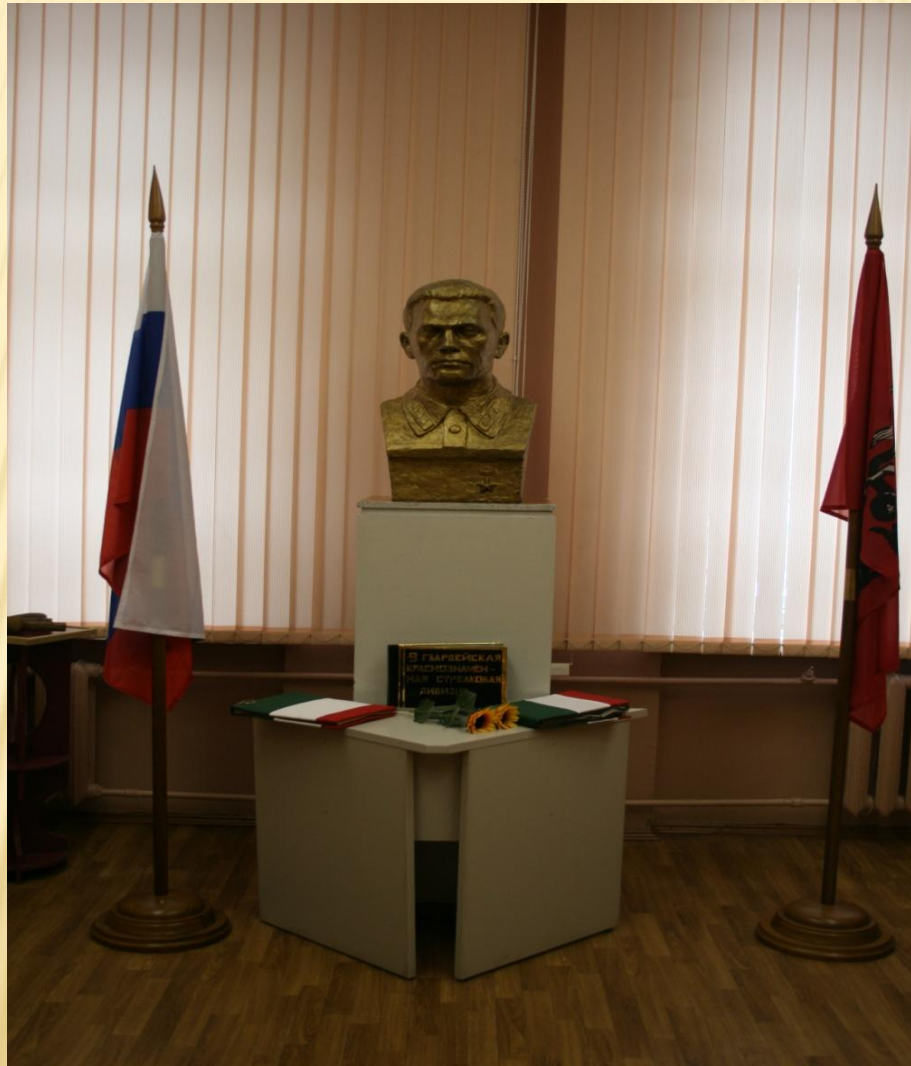

МУЗЕЙ

«ЖИЗНЬ И ПОДВИГ Ф.А. ПОЛЕТАЕВА»