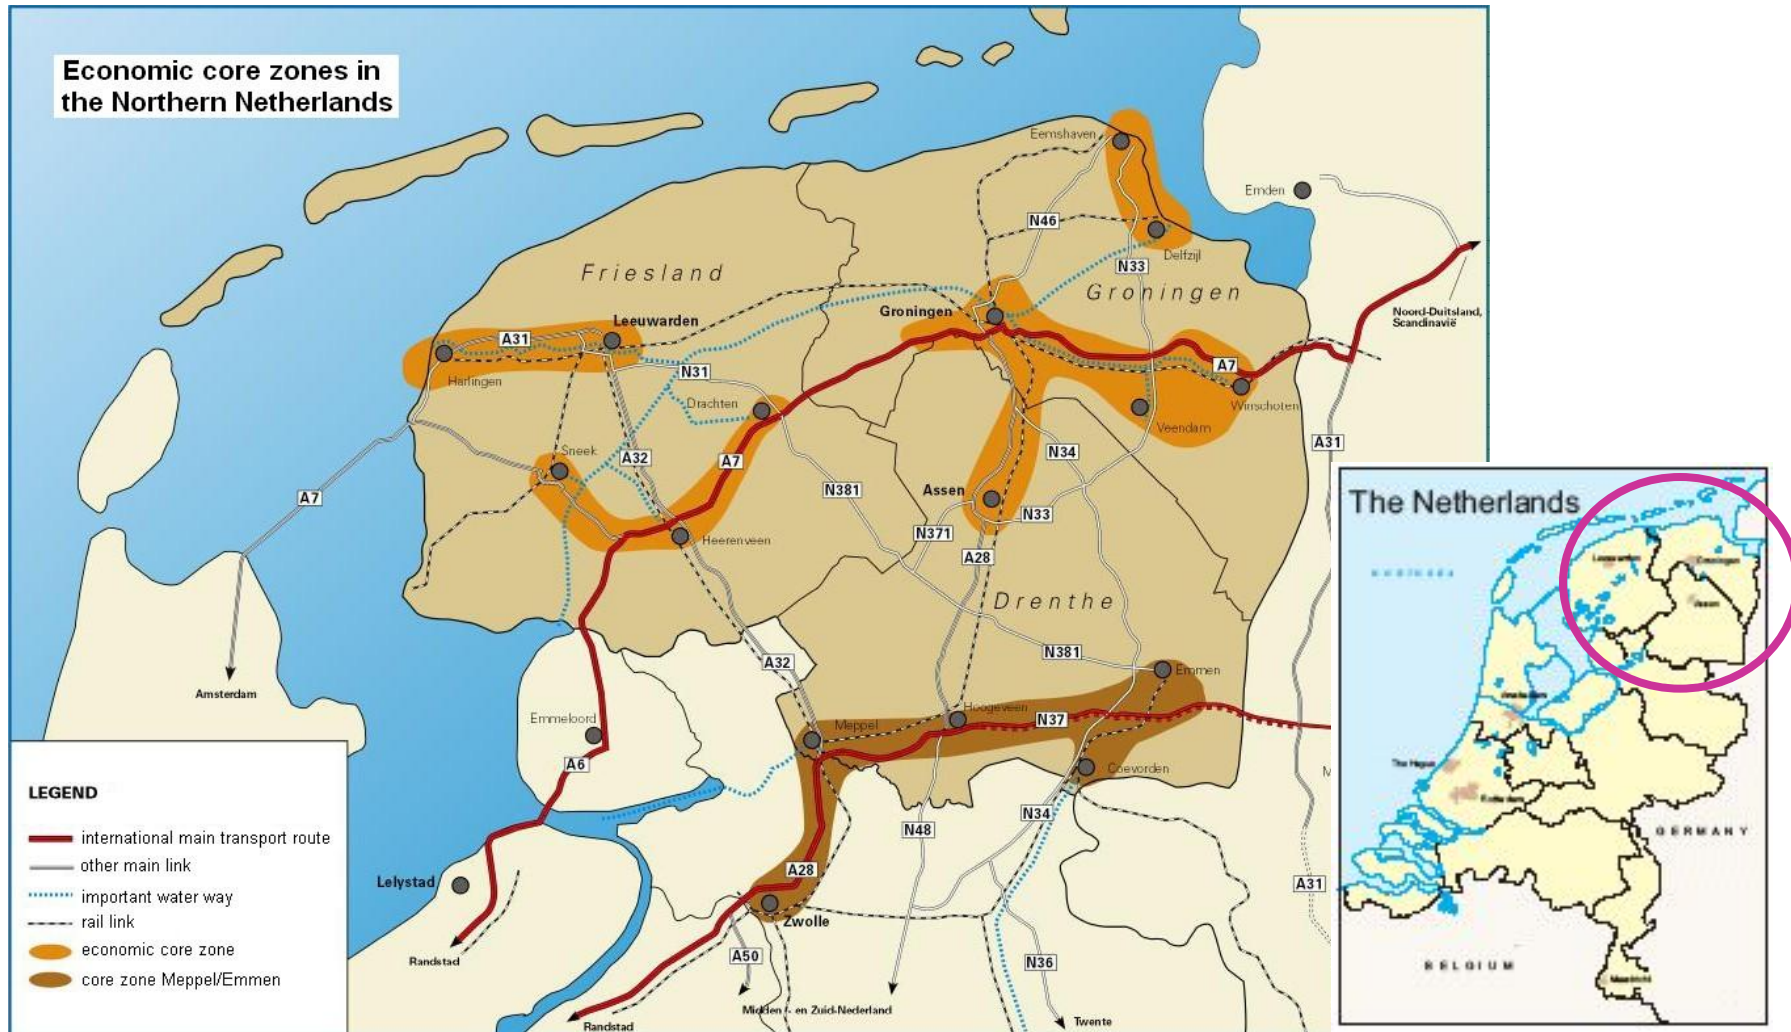

Северные Нидерланды: три провинции

Северные Нидерланды

Северные Нидерланды разделены на три провинции:

- **Гронинген** (Groningen) – столица **Гронинген**
- **Фрисландия** (Fryslând) – столица **Леуварден**
- **Дренте** (Drenthe) – столица **Ассен**

Факты:

- Население: **1 700 000** чел.
- Площадь: **11 400** км²
- Число компаний: **105 000**

Нордконнект – объединение Северных Нидерландов

Три провинции Гронинген, Фрисландия и Дренте объединили силы и основали организацию Нордконнект, цель деятельности которой стимулирование и улучшение взаимодействия между Северными Нидерландами и странами, находящимися в регионе Балтийского моря.