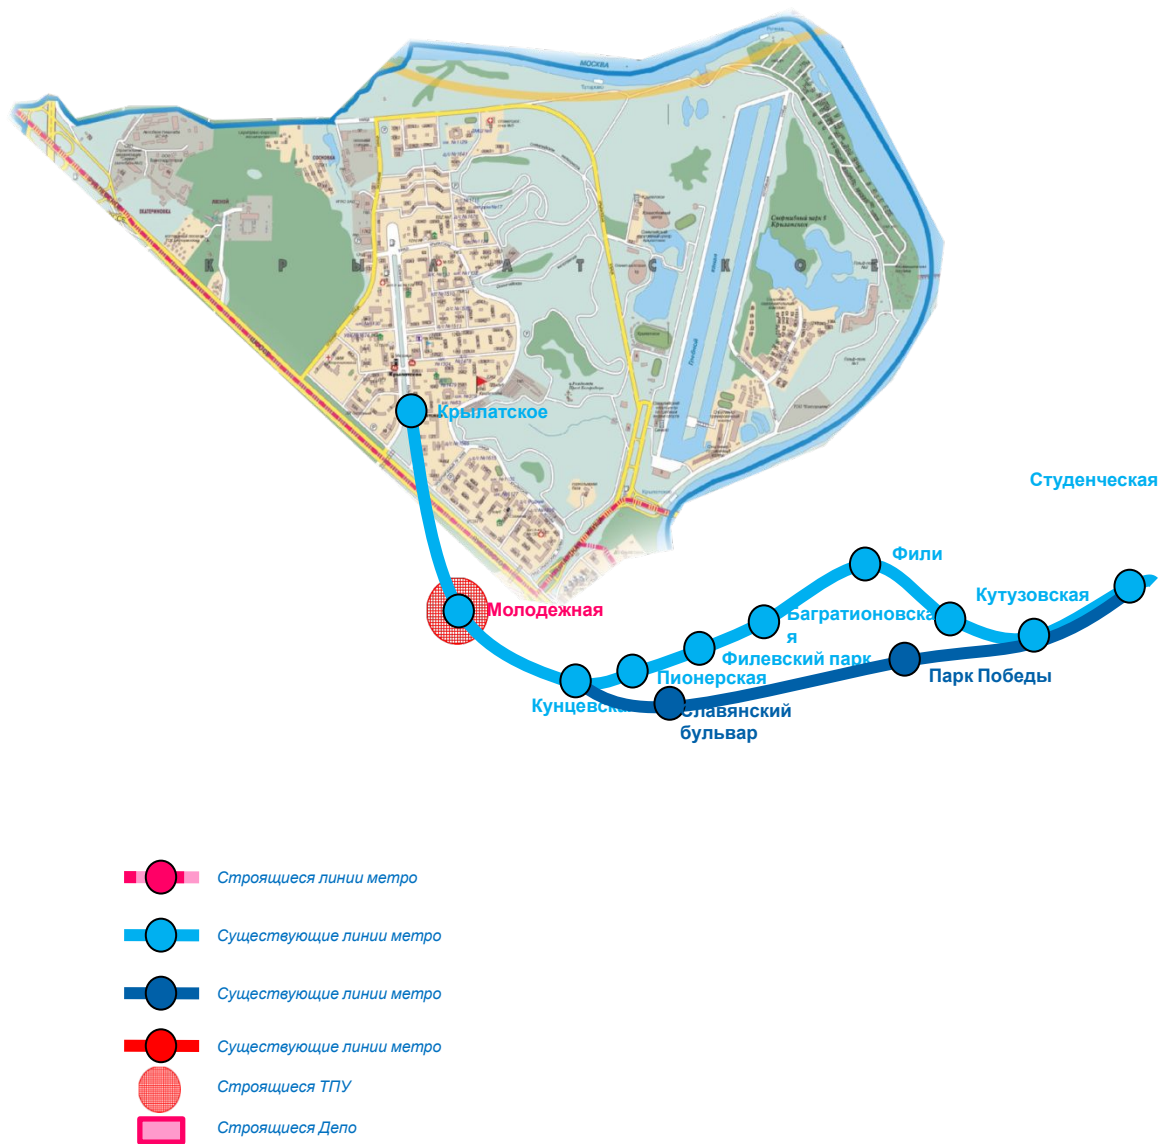

Метрополитен и ТПУ