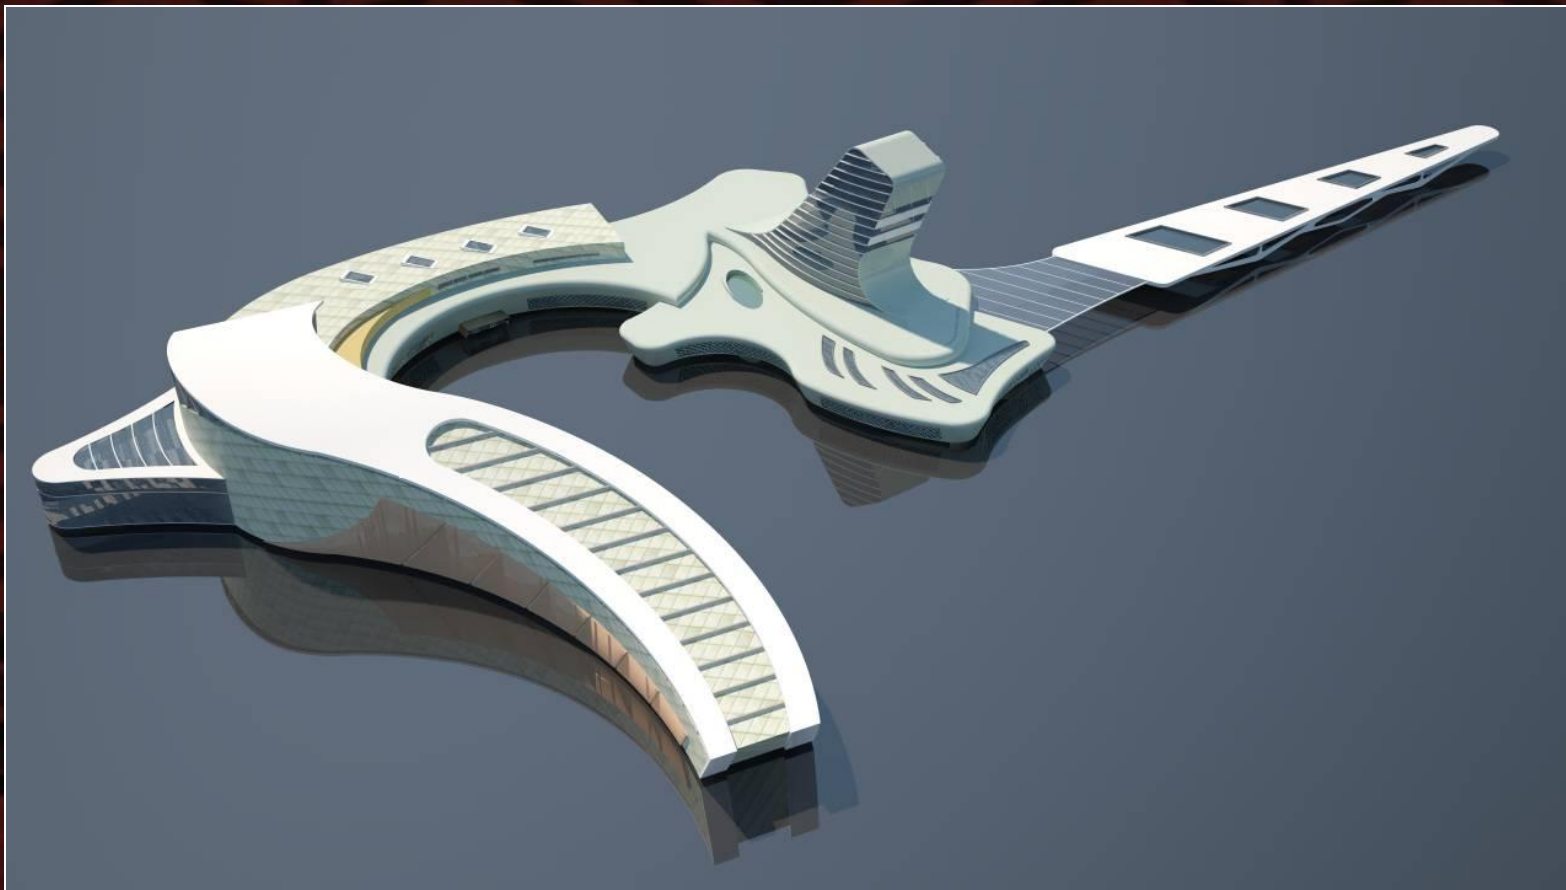

ГОРНОЛЫЖНЫЙ КОМПЛЕКС

УО «БРЕСТСКИЙ ГОСУДАРСТВЕННЫЙ ТЕХНИЧЕСКИЙ УНИВЕРСИТЕТ»

Ул. Московская, 267, 224017,
г. Брест,
Республика Беларусь

www.bstu.by

E-mail: innovation@bstu.by

T.: +375 162 429 002 Ф.: +375 162 420 548