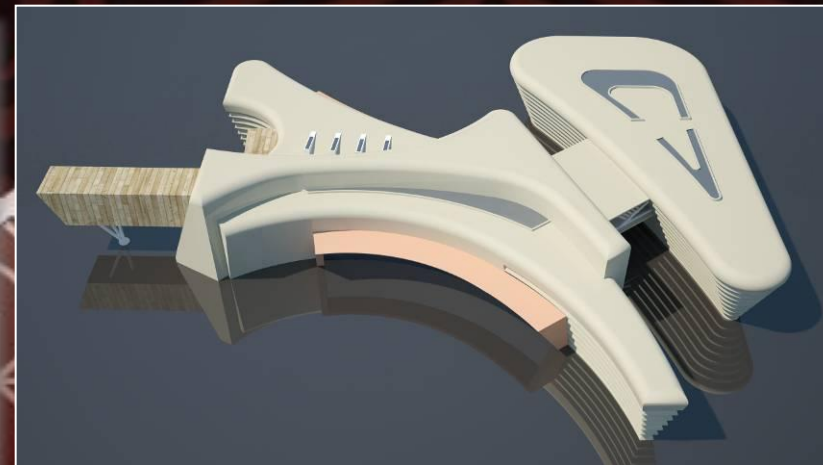

ДОМА ЭКО-ДЕРЕВНИ

УО «БРЕСТСКИЙ ГОСУДАРСТВЕННЫЙ ТЕХНИЧЕСКИЙ УНИВЕРСИТЕТ»

Ул. Московская, 267, 224017,
г. Брест,
Республика Беларусь

www.bstu.by

E-mail: innovation@bstu.by

T.: +375 162 429 002 Ф.: +375 162 420 548