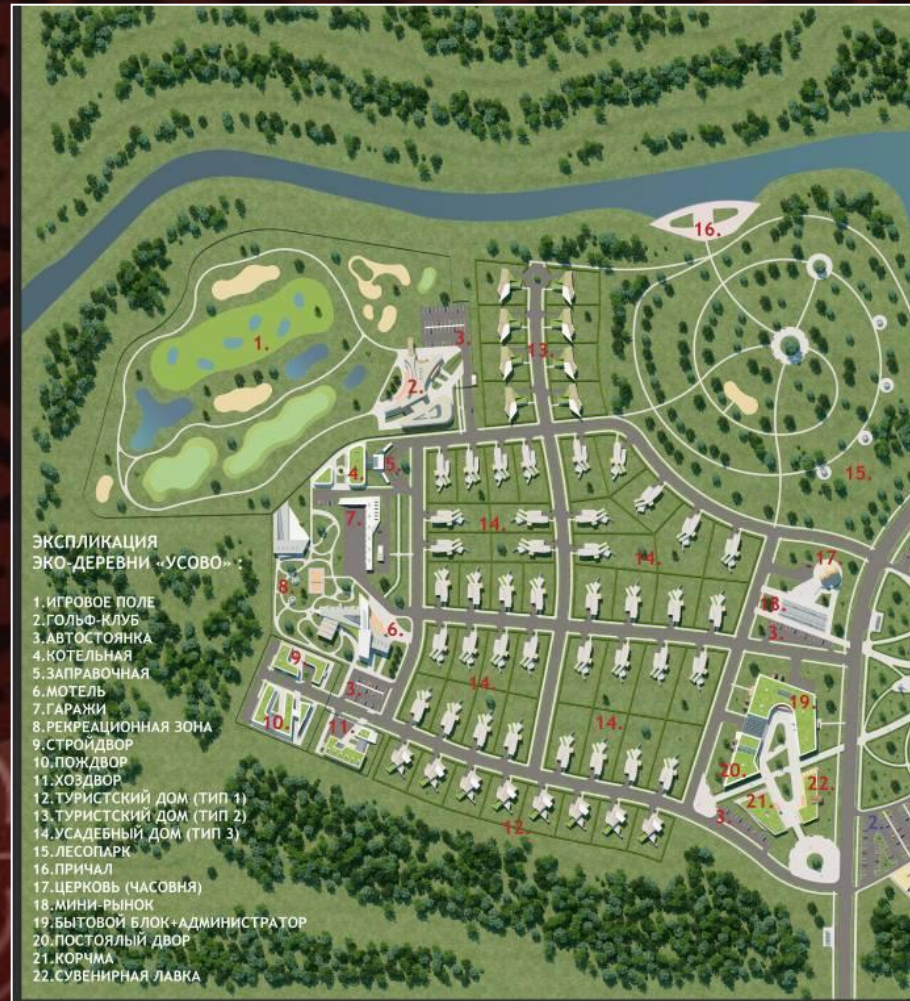

ЭКО-ДЕРЕВНЯ УСОВО

УО «БРЕСТСКИЙ ГОСУДАРСТВЕННЫЙ ТЕХНИЧЕСКИЙ УНИВЕРСИТЕТ»

Ул. Московская, 267, 224017,
г. Брест,
Республика Беларусь

www.bstu.by

E-mail: innovation@bstu.by

T.: +375 162 429 002 Ф.: +375 162 420 548