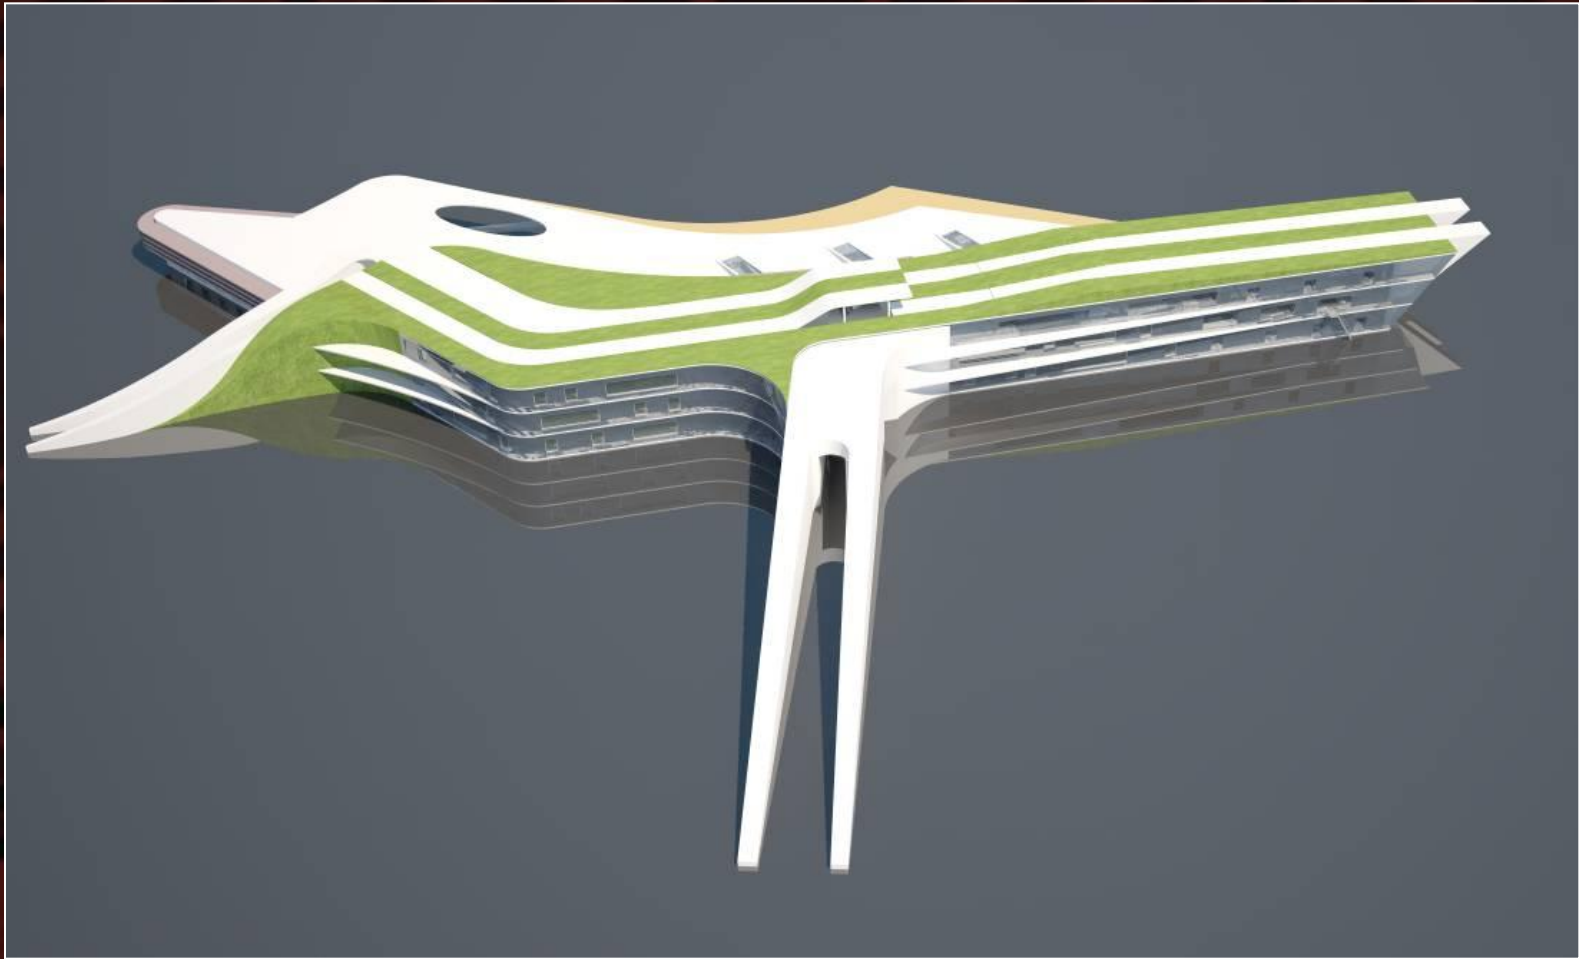

УО «БРЕСТСКИЙ ГОСУДАРСТВЕННЫЙ ТЕХНИЧЕСКИЙ УНИВЕРСИТЕТ»

Ул. Московская, 267, 224017,
г. Брест,
Республика Беларусь

www.bstu.by

E-mail: innovation@bstu.by

T.: +375 162 429 002 Ф.: +375 162 420 548