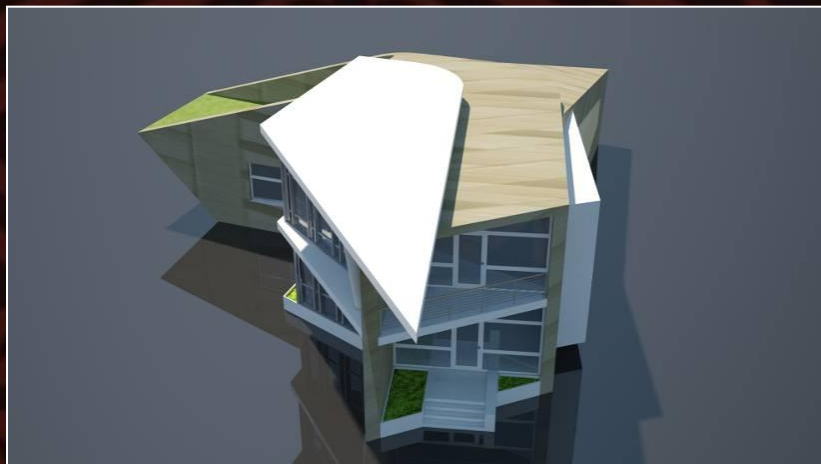

ДОМА ЭКО-ДЕРЕВНИ

УО «БРЕСТСКИЙ ГОСУДАРСТВЕННЫЙ ТЕХНИЧЕСКИЙ УНИВЕРСИТЕТ»

Ул. Московская, 267, 224017,
г. Брест,
Республика Беларусь

www.bstu.by

E-mail: innovation@bstu.by

T.: +375 162 429 002 Ф.: +375 162 420 548