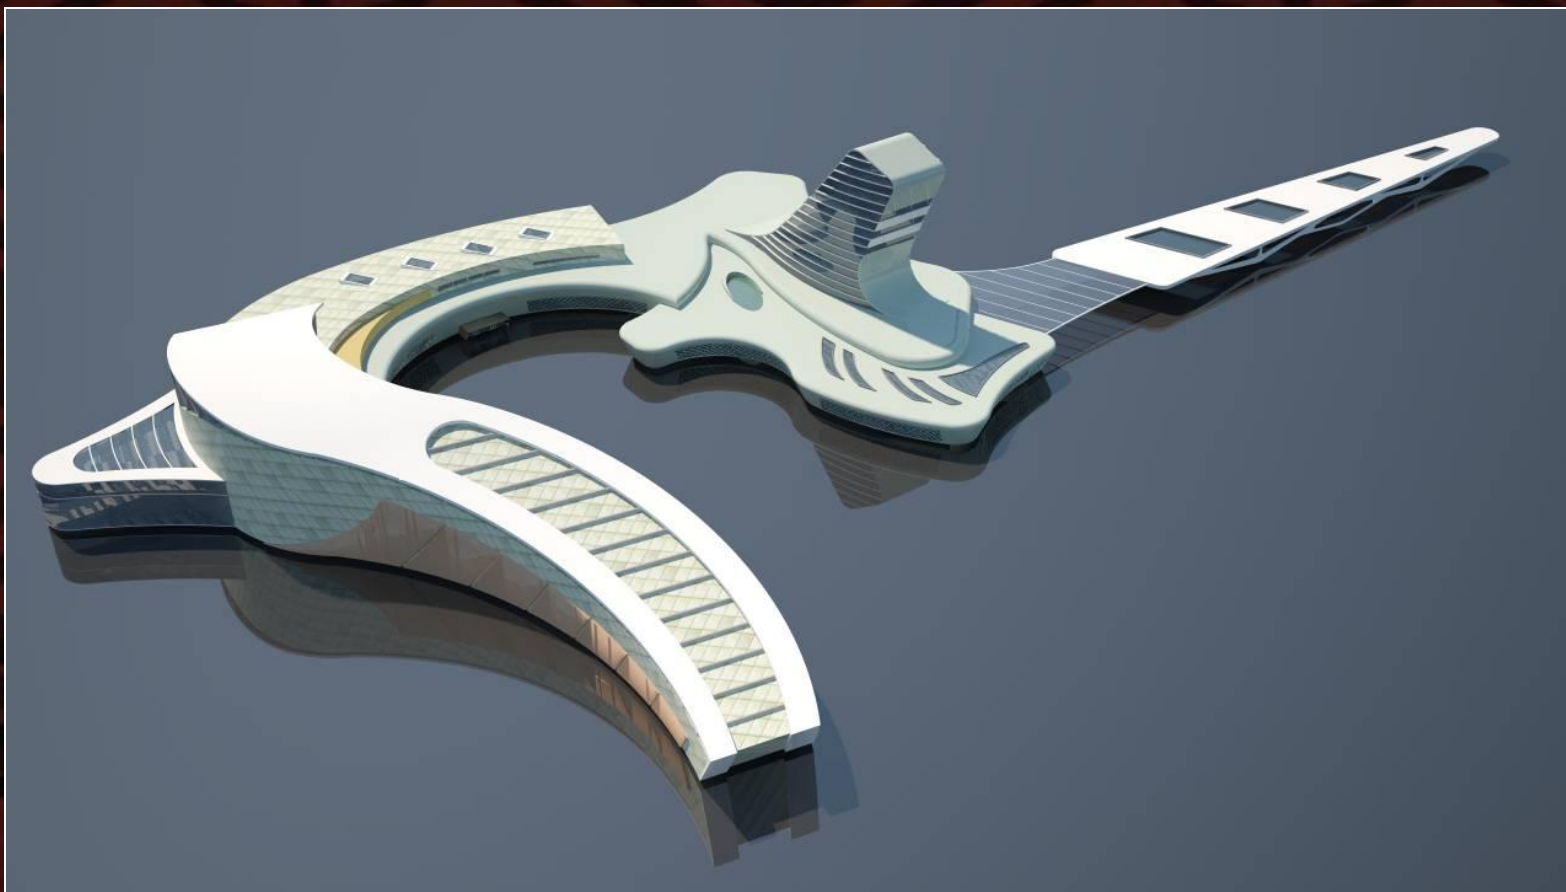

ГОРНОЛЫЖНЫЙ КОМПЛЕКС

УО «БРЕСТСКИЙ ГОСУДАРСТВЕННЫЙ ТЕХНИЧЕСКИЙ УНИВЕРСИТЕТ»

Ул. Московская, 267, 224017,
г. Брест,
Республика Беларусь

www.bstu.by

E-mail: innovation@bstu.by

T.: +375 162 429 002 Ф.: +375 162 420 548