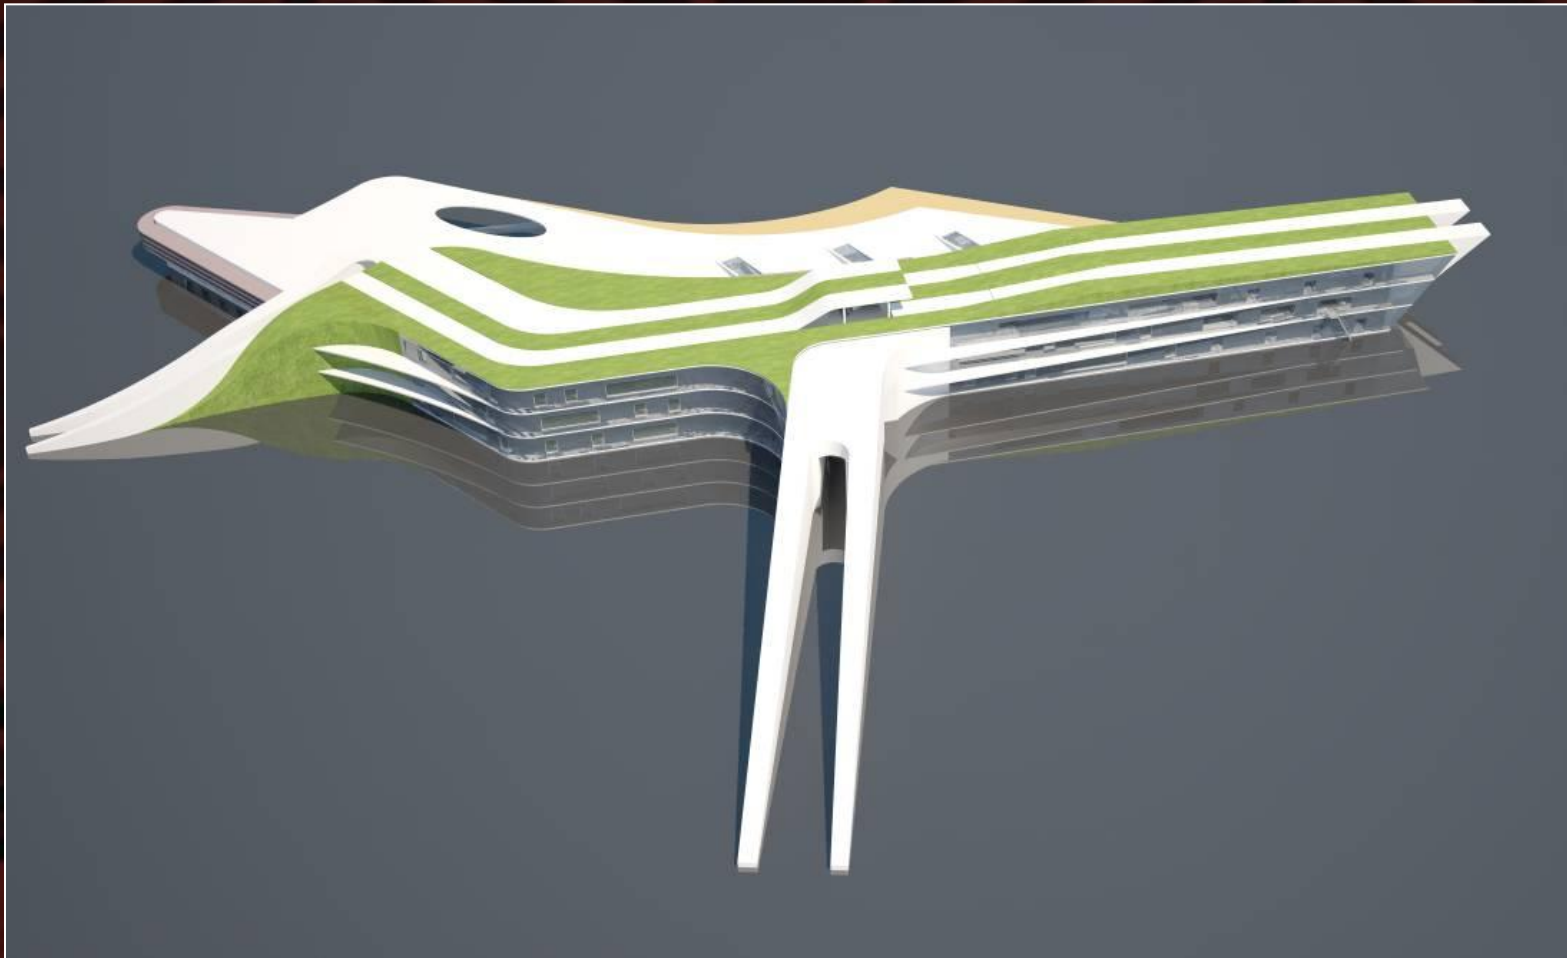

УО «БРЕСТСКИЙ ГОСУДАРСТВЕННЫЙ ТЕХНИЧЕСКИЙ УНИВЕРСИТЕТ»

Ул. Московская, 267, 224017,
г. Брест,
Республика Беларусь

www.bstu.by

E-mail: innovation@bstu.by

T.: +375 162 429 002 Ф.: +375 162 420 548