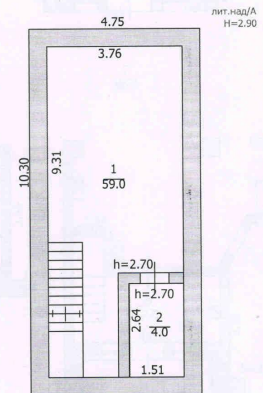

подвальный этаж