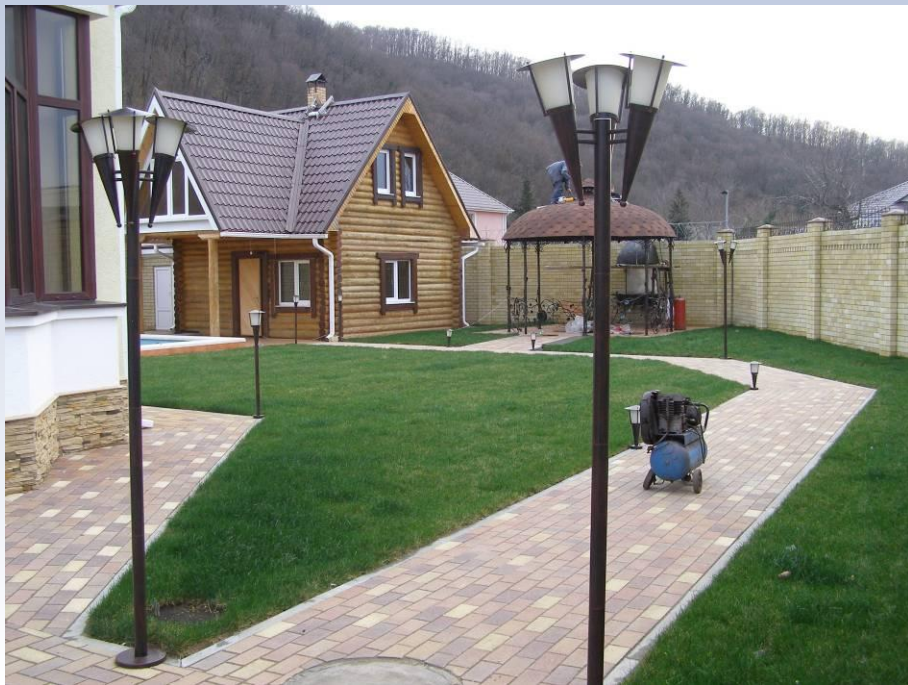

Жилой дом в с.Агой

Двор с навесом, место для отдыха, мангал

СОДЕРЖАНИЕ:

№ п/п	Наименование раздела прилагаемых документов	№ стр.
1	Общие сведения	2
2	Состав объекта	4
3	Сведения о правообладателях объекта	5
4	Ситуационный план	3
5		
6	Позтажный план	8,9,10
7	Экспликация к позтажному плану жилого дома	11,12,13
8	Отметки об обследовании	14

По ул.Высокая №40
Масштаб 1:500

**ПОЭТАЖНЫЙ П Л А Н
СТРОЕНИЕ ЛИТ " А "**
По "Рассвет" №13
Масштаб 1:100

подвальный этаж

Набережная и пляж