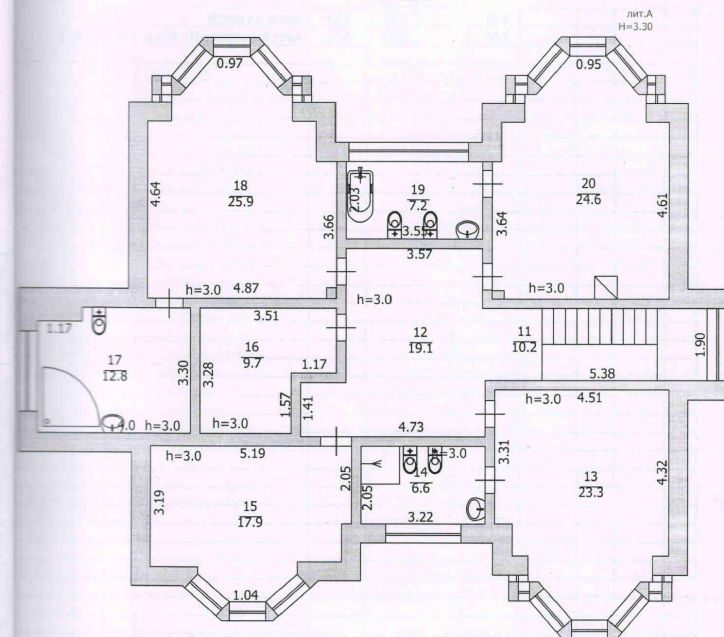

# Двор с навесом, место для отдыха, мангал

ПОЭТАЖНЫЙ ПЛАН  
 СТРОЕНИЕ ЛИТ "А"  
 По "Рассвет" №13  
 Масштаб 1:100

**1 этаж**

ПОЭТАЖНЫЙ ПЛАН  
 СТРОЕНИЕ ЛИТ "А"  
 По "Рассвет" №13  
 Масштаб 1:100

**2 этаж**

По ул.Высокая №40  
Масштаб 1:500

ПОЭТАЖНЫЙ П Л А Н  
СТРОЕНИЕ ЛИТ "А"  
По "Рассвет" №13  
Масштаб 1:100

подвальный этаж

Набережная и пляж