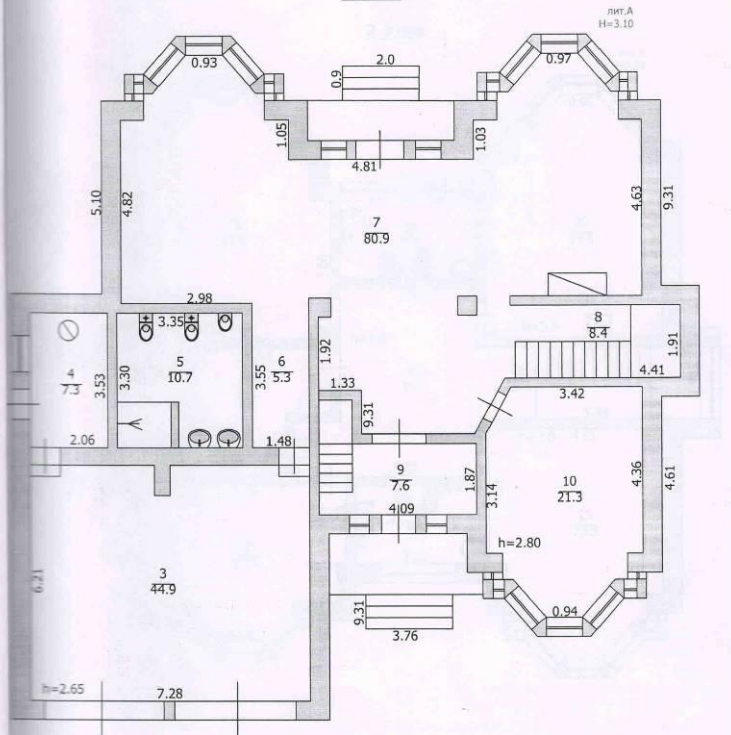

# Двор с навесом, место для отдыха, мангал

ПОЭТАЖНЫЙ ПЛАН  
 СТРОЕНИЕ ЛИТ "А"  
 По "Рассвет" №13  
 Масштаб 1:100

**1 этаж**

ПОЭТАЖНЫЙ ПЛАН  
 СТРОЕНИЕ ЛИТ "А"  
 По "Рассвет" №13  
 Масштаб 1:100

**2 этаж**

По ул.Высокая №40  
Масштаб 1:500

ПОЭТАЖНЫЙ П Л А Н  
СТРОЕНИЕ ЛИТ "А"  
По "Рассвет" №13  
Масштаб 1:100

подвальный этаж

Набережная и пляж