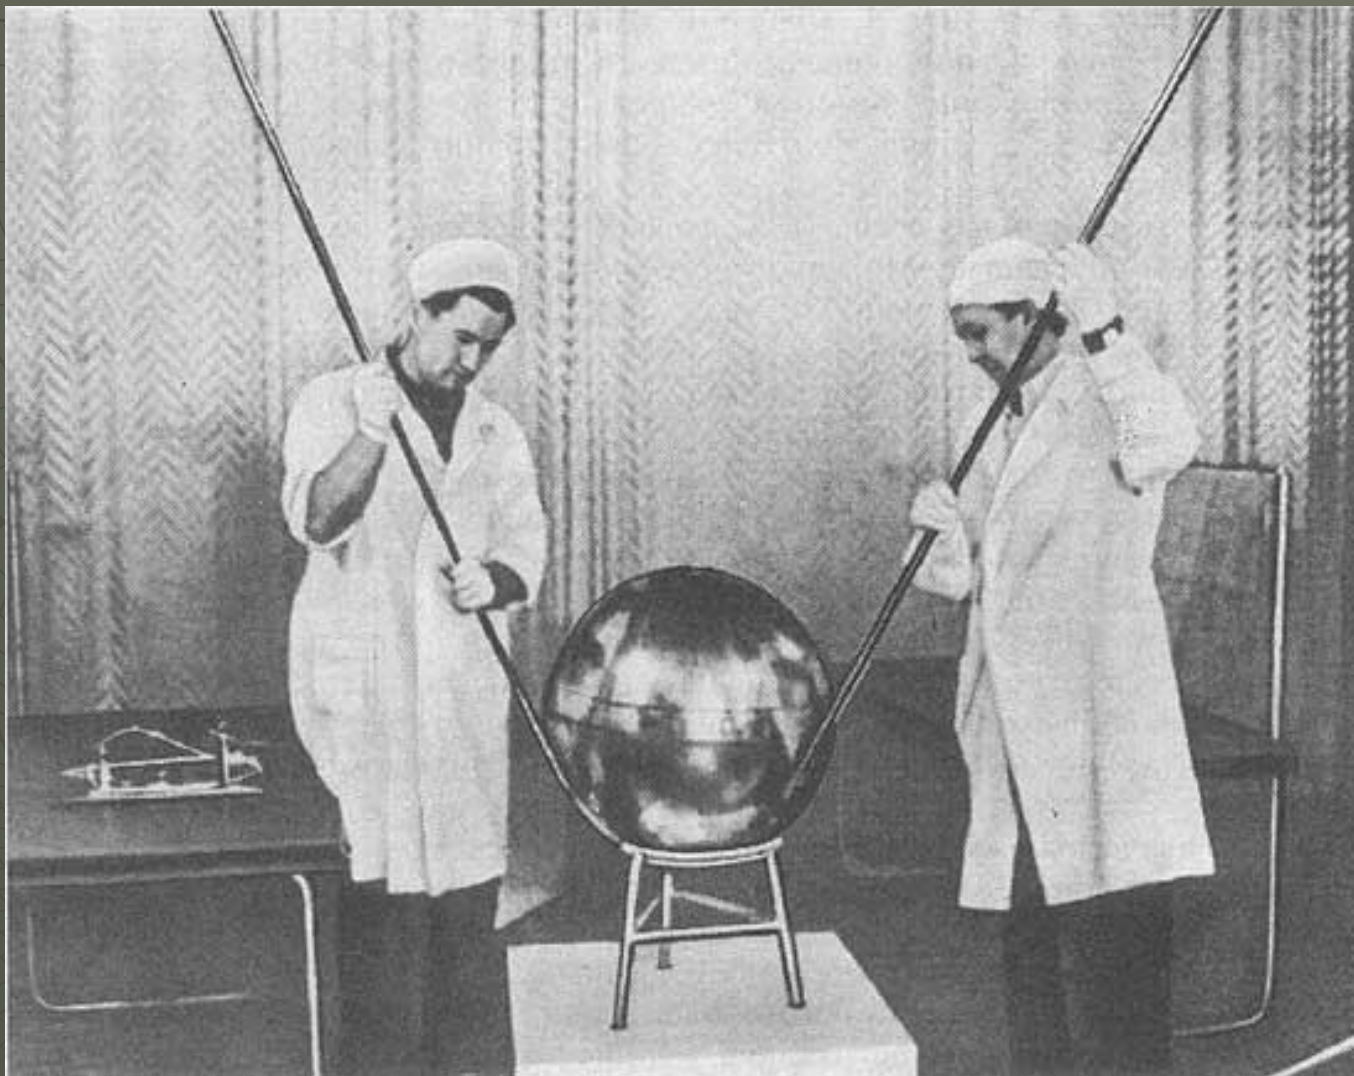

Первый спутник