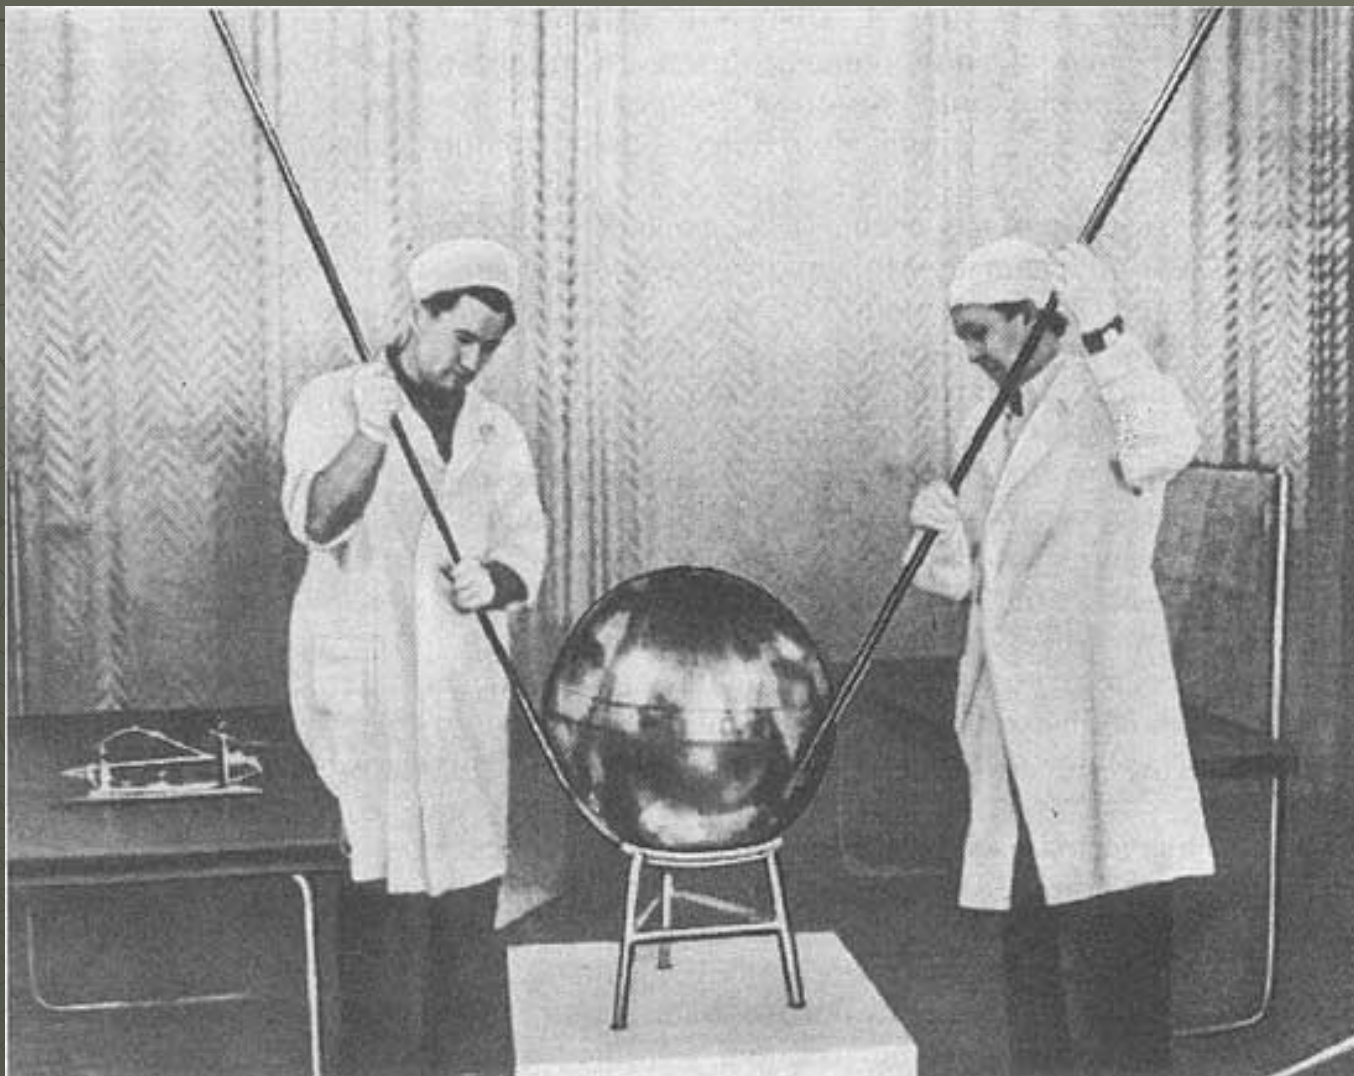

Рабочий кабинет

Дочь – Наталья Сергеевна Королева

Испытания крылатой ракеты

Крылатая ракета

Первый спутник

Запуск первого спутника

Спутник стартовал
4 октября 1957 года
в 22 часа 28 минут
по московскому времени.

Первые космонавты

"Снимок века"
-так его называл весь мир-
-27 октября 1959 года.

Обратная сторона
Луны

Памятник С.П. Королеву в Кишиневе

Памятник С.П.
Королеву на
родине в
Житомире