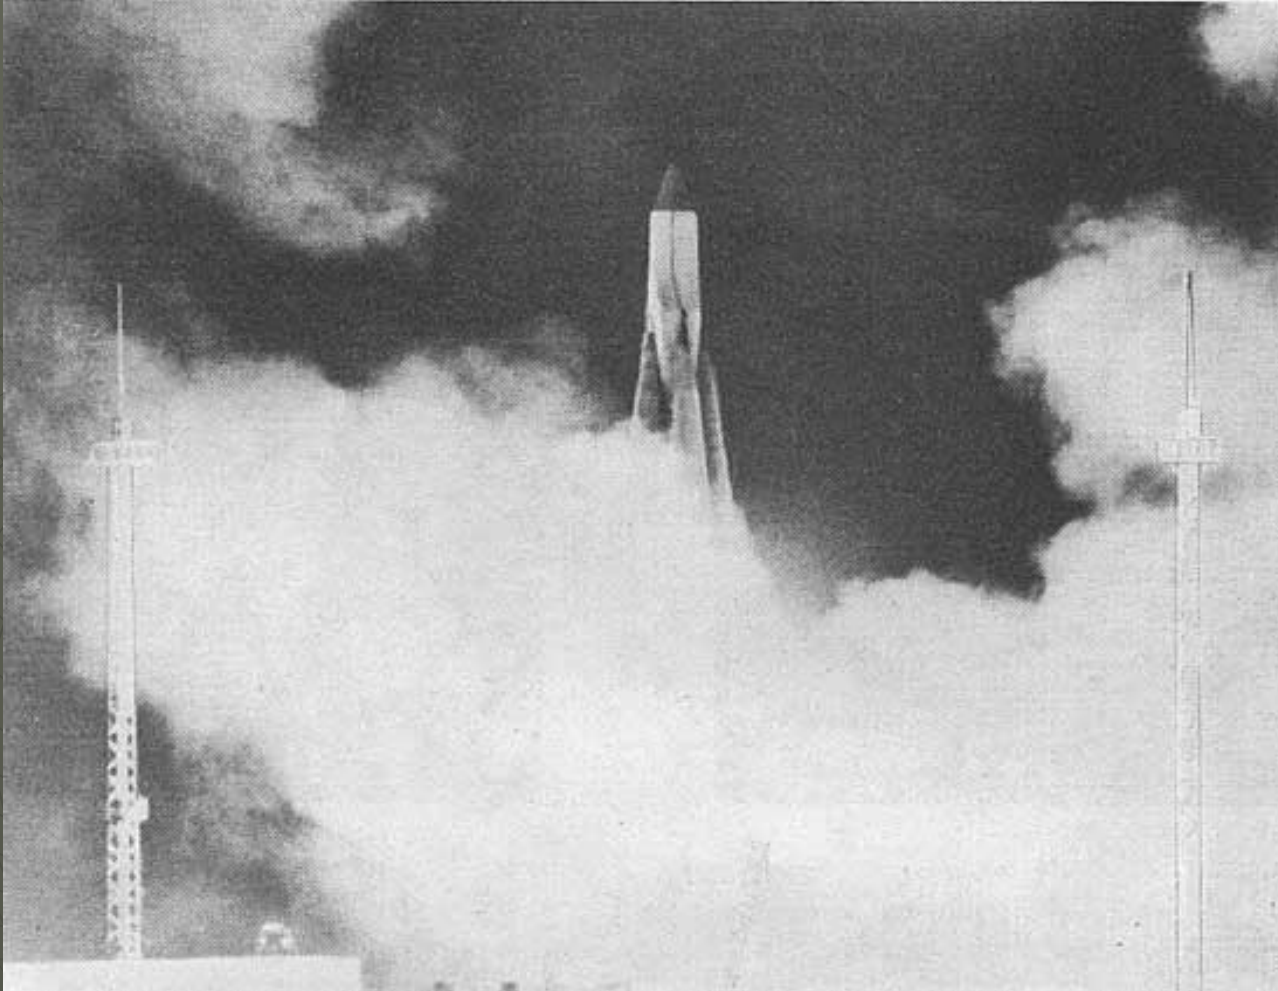

Сергей Павлович Королев

1929 год

1941 год

1945 год,
Германия

С.П.Королев с женой Н.
Королевой

Валентина Терешкова

Юрий Гагарин

Дом в Москве

Рабочий кабинет

Дочь – Наталья Сергеевна Королева

Испытания крылатой ракеты

Крылатая ракета

Первый спутник

Запуск первого спутника

Спутник стартовал
4 октября 1957 года
в 22 часа 28 минут
по московскому времени.

Первые космонавты

"Снимок века"
-так его называл весь мир-
-27 октября 1959 года.

Обратная сторона
Луны

Памятник С.П. Королеву в Кишиневе

Памятник С.П.
Королеву на
родине в
Житомире