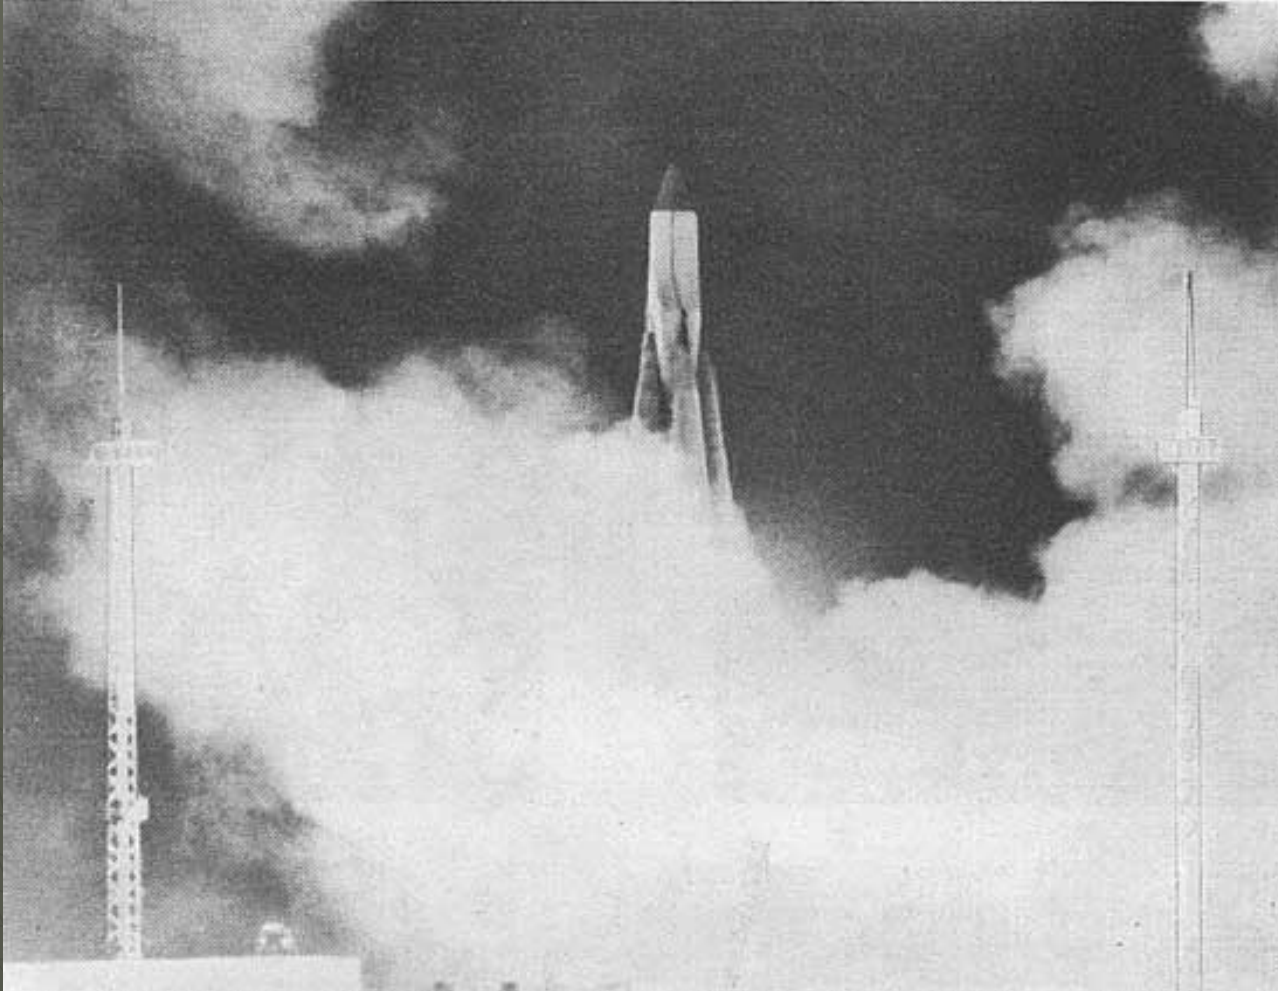

# *Сергей Павлович Королев*

1929 год

1941 год

1945 год,  
Германия

С.П.Королев с женой Н.  
Королевой

Валентина Терешкова

Юрий Гагарин

Дом в Москве

## Запуск первого спутника

Спутник стартовал  
4 октября 1957 года  
в 22 часа 28 минут  
по московскому времени.

Первые космонавты

"Снимок века"  
-так его называл весь мир-  
-27 октября 1959 года.

Обратная сторона  
Луны