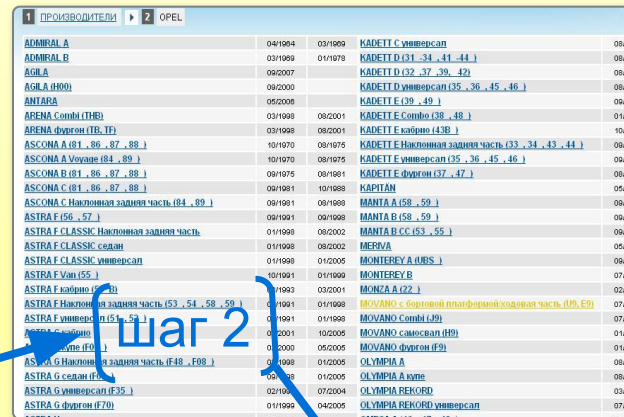

### 3) Поиск запчасти **по параметрам автомобиля (VIN)**

Узнать цены на запчасти можно сделав запрос по VIN коду автомобиля Он доступен в меню после авторизации. Там же Вы можете посмотреть архив своих запросов.

# Каталог запчастей

После нажатия в общем списке меню на раздел «Каталог on-line» Вы переходите в список марок автомобилей.

шаг 1

Выберите марку автомобиля или производителя. Список отсортирован по алфавиту. Нажатие на марку осуществляет переход к списку моделей.

шаг 2

Для каждой модели приведены название и период производства. Далее происходит переход к списку комплектаций данной модели.

шаг 3

Далее выбираете нужную модель

шаг 4

Появляется список сборочных групп и узлов автомобиля.