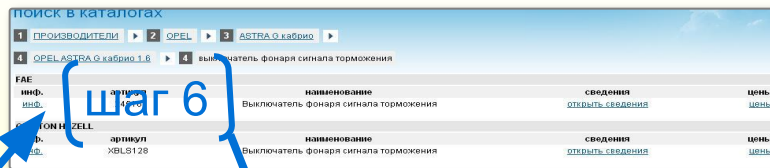

{ шаг 6 }

Выбираем нужного производителя

Каталог on-line

Результаты поиска запчастей по коду { шаг 7 }

Валюта: рубль (р.) Производитель: FEBI BILSTEIN

производитель	артикул	название детали	справка	цена	наличие	мин. партия	средн.гарант. срок (дн)	оценка доставки / наличия	дата	направление	кол-во
FEBI BILSTEIN	24516	несущий / направляющий шарнир			-						1
HANS PRIES	104058586	Шаровая опора верхн L/R		426.12 р.	✓		4 / 10	2.1	27.07.2009	Москва	1
DELPHI	TC526	несущий / направляющий шарнир		472.37 р.	✓		4 / 10	2.1	27.07.2009	Москва	1
MAPCO	19868	несущий / направляющий шарнир		473.80 р.	✓		4 / 10	3.4	27.07.2009	Москва	1
OCAP	0401409	несущий / направляющий шарнир		614.56 р.¹	✓		1 / 2	5.3	06.08.2009	Склад (Москва)	1
SWAG	30780024	несущий / направляющий шарнир		776.02 р.	✓		4 / 10	3.4	27.07.2009	Москва	1
LEMFÖRDER	1015503	несущий / направляющий шарнир		987.75 р.	✓		4 / 10	3.2	27.07.2009	Москва	1
LEMFÖRDER	1015503	несущий / направляющий шарнир		1224.52 р.	✓		4 / 10	3.4	27.07.2009	Москва	1
LEMFÖRDER	1015503	несущий / направляющий шарнир		1428.30 р.¹	✓		1 / 2	5.3	06.08.2009	Склад (Москва)	1
TRW	JBV268	несущий / направляющий шарнир		1467.40 р.	✓		4 / 10	3.4	27.07.2009	Москва	1
VAG	701407187B	несущий / направляющий шарнир		2440.76 р.¹	✓		1 / 2	5.3	06.08.2009	Склад (Москва)	1

Заметили ошибку в предлагаемом списке аналогичных товаров?

{ Нажмите пробел что бы перейти к следующему шагу, или Backspace что бы вернуться к предыдущему шагу. }