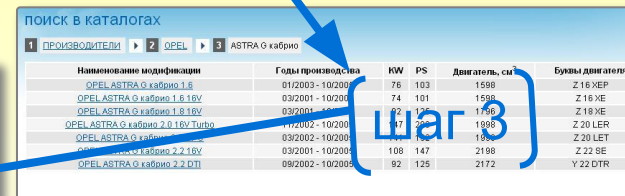

### 3) Поиск запчасти **по параметрам автомобиля (VIN)**

Узнать цены на запчасти можно сделав запрос по VIN коду автомобиля Он доступен в меню после авторизации. Там же Вы можете посмотреть архив своих запросов.

# Каталог запчастей

После нажатия в общем списке меню на раздел «Каталог on-line» Вы переходите в список марок автомобилей.

шаг 1

Выберите марку автомобиля или производителя. Список отсортирован по алфавиту. Нажатие на марку осуществляет переход к списку моделей.

шаг 2

Для каждой модели приведены название и период производства. Далее происходит переход к списку комплектаций данной модели.

шаг 3

Далее выбираете нужную модель

шаг 4

Появляется список сборочных групп и узлов автомобиля.