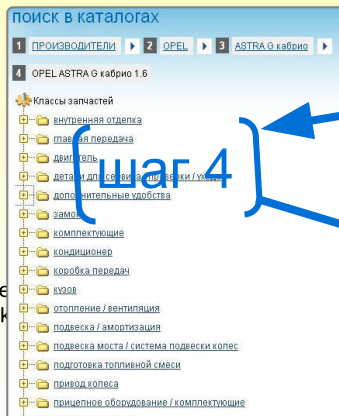

3) Поиск запчасти **по параметрам автомобиля (VIN)**

Узнать цены на запчасти можно сделав запрос по VIN коду автомобиля Он доступен в меню после авторизации. Там же Вы можете посмотреть архив своих запросов.

Каталог запчастей

После нажатия в общем списке меню на раздел «Каталог on-line» Вы переходите в список марок автомобилей.

[шаг 1]

Выберите марку автомобиля или производителя. Список отсортирован по алфавиту. Нажатие на марке осуществляет переход к списку моделей.

[шаг 2]

Для каждой модели приведены название и период производства. Далее происходит переход к списку комплектаций данной модели.

[шаг 3]

Далее выбираете нужную модель

[шаг 4]

Появляется список сборочных групп и узлов автомобиля. Для вывода запчастей нужно выбрать одну сборочных групп. Например выбираем «тормозную систему»