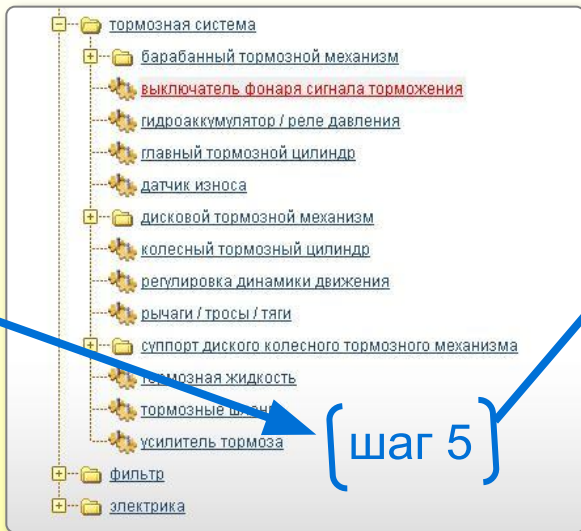

Выбираем нужного производителя

О компании Каталог on-line Ассортимент Контакты Клиентам Помощь

Результаты поиска запчасти по коду { шаг 7 } Валюта: рубль (р.) Производитель: FEBI BILSTEIN

История поиска деталей

производитель	артикул	название детали	справка	цена	наличие	мин. партия	средн.гарант. срок (дн)	оценка доставки / наличия	дата	направление	кол-во
FEBI BILSTEIN	24516	несущий / направляющий шарнир			-						1
HANS PRIES	104058586	Шаровая опора верхн L/R		426.12 р.	✓		4 / 10	2.1	27.07.2009	Москва	1
DELPHI	TC526	несущий / направляющий шарнир		472.37 р.	✓		4 / 10	2.1	27.07.2009	Москва	1
MAPCO	19868	несущий / направляющий шарнир		473.80 р.	✓		4 / 10	3.4	27.07.2009	Москва	1
OCAP	0401409	несущий / направляющий шарнир		614.56 р.¹	✓		1 / 2	5.3	06.08.2009	Склад (Москва)	1
SWAG	30780024	несущий / направляющий шарнир		776.02 р.	✓		4 / 10	3.4	27.07.2009	Москва	1
LEMFÖRDER	1015503	несущий / направляющий шарнир		987.75 р.	✓		4 / 10	3.2	27.07.2009	Москва	1
LEMFÖRDER	1015503	несущий / направляющий шарнир		1224.52 р.	✓		4 / 10	3.4	27.07.2009	Москва	1
LEMFÖRDER	1015503	несущий / направляющий шарнир		1428.30 р.¹	✓		1 / 2	5.3	06.08.2009	Склад (Москва)	1
TRW	JBV268	несущий / направляющий шарнир		1467.40 р.	✓		4 / 10	3.4	27.07.2009	Москва	1
VAG	701407187B	несущий / направляющий шарнир		2440.76 р.¹	✓		1 / 2	5.3	06.08.2009	Склад (Москва)	1

Заметили ошибку в предлагаемом списке аналогичных товаров?

Далее выбираем «выключатель фонаря сигнала торможения»

Список запчастей в наличии и аналогов. Страницу результатов поиска рассмотрим ниже.

{ Нажмите пробел что бы перейти к следующему шагу, или Backspace что бы вернуться к предыдущему шагу. }