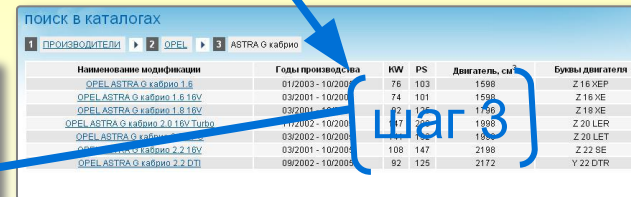

3) Поиск запчасти **по параметрам автомобиля (VIN)**

Узнать цены на запчасти можно сделав запрос по VIN коду автомобиля Он доступен в меню после авторизации. Там же Вы можете посмотреть архив своих запросов.

Каталог запчастей

После нажатия в общем списке меню на раздел «Каталог on-line» Вы переходите в список марок автомобилей.

[шаг 1]

Выберите марку автомобиля или производителя. Список отсортирован по алфавиту. Нажатие на марке осуществляет переход к списку моделей.

[шаг 2]

Для каждой модели приведены название и период производства. Далее происходит переход к списку комплектаций данной модели.

[шаг 3]

Далее выбираете нужную модель

[шаг 4]

Появляется список сборочных групп и узлов автомобиля. Для вывода запчастей нужно выбрать одну сборочных групп. Например выбираем «тормозную систему»