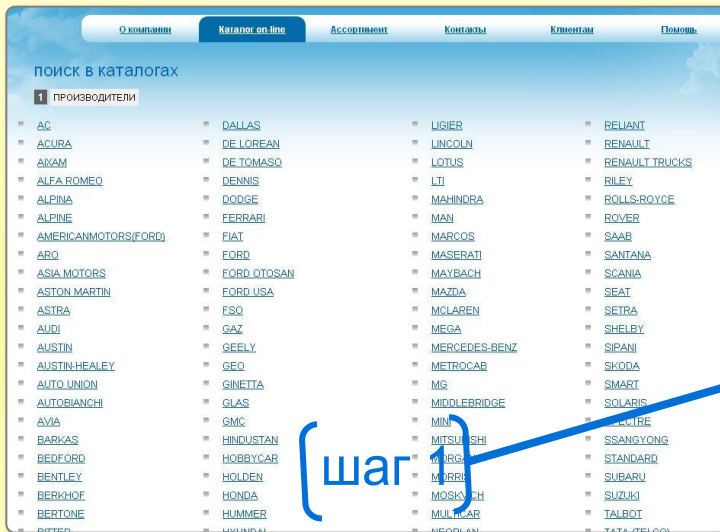

### 3) Поиск запчасти **по параметрам автомобиля (VIN)**

Узнать цены на запчасти можно сделав запрос по VIN коду автомобиля Он доступен в меню после авторизации. Там же Вы можете посмотреть архив своих запросов.

# Каталог запчастей

После нажатия в общем списке меню на раздел «Каталог on-line» Вы переходите в список марок автомобилей.

шаг 1

Выберите марку автомобиля или производителя. Список отсортирован по алфавиту. Нажатие на марку осуществляет переход к списку моделей.