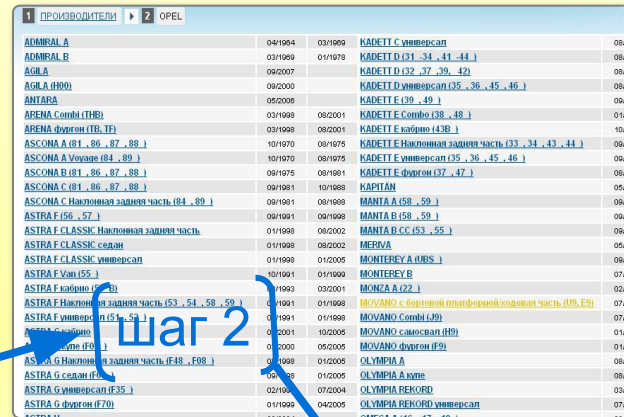

3) Поиск запчасти **по параметрам автомобиля (VIN)**

Узнать цены на запчасти можно сделав запрос по VIN коду автомобиля Он доступен в меню после авторизации. Там же Вы можете посмотреть архив своих запросов.

Каталог запчастей

После нажатия в общем списке меню на раздел «Каталог on-line» Вы переходите в список марок автомобилей.

[шаг 1]

Выберите марку автомобиля или производителя. Список отсортирован по алфавиту. Нажатие на марке осуществляет переход к списку моделей.

[шаг 2]

Для каждой модели приведены название и период производства. Далее происходит переход к списку комплектаций данной модели.

[шаг 3]

Далее выбираете нужную модель

[шаг 4]

Появляется список сборочных групп и узлов автомобиля. Для вывода запчастей нужно выбрать одну сборочных групп. Например выбираем «тормозную систему»