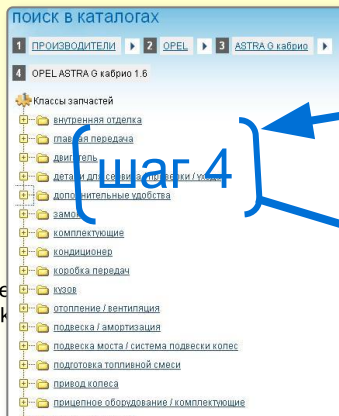

### 3) Поиск запчасти **по параметрам автомобиля (VIN)**

Узнать цены на запчасти можно сделав запрос по VIN коду автомобиля Он доступен в меню после авторизации. Там же Вы можете посмотреть архив своих запросов.

# Каталог запчастей

После нажатия в общем списке меню на раздел «Каталог on-line» Вы переходите в список марок автомобилей.

шаг 1

Выберите марку автомобиля или производителя. Список отсортирован по алфавиту. Нажатие на марку осуществляет переход к списку моделей.

шаг 2

Для каждой модели приведены название и период производства. Далее происходит переход к списку комплектаций данной модели.

шаг 3

Далее выбираете нужную модель

шаг 4

Появляется список сборочных групп и узлов автомобиля.