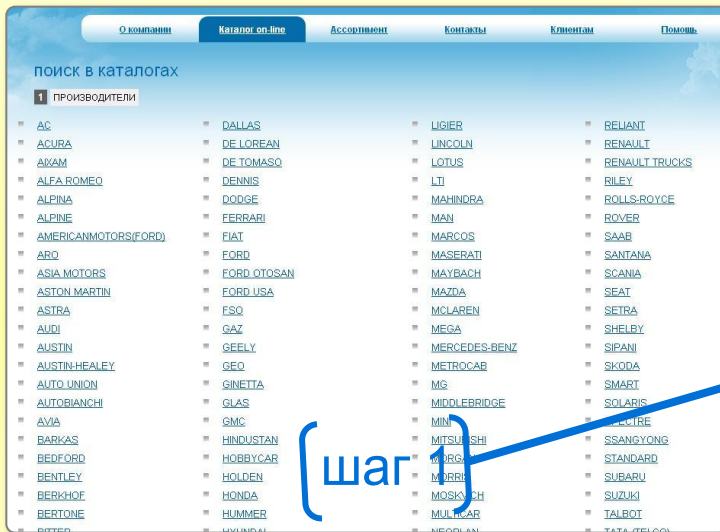

Для того что бы начать поиск, необходимо нажать на кнопку "Поиск" или на клавишу Enter

Спецсимволы и регистр при поиске не учитываются. Например, можно вводить HAS-2342, has 2342 или HAS2342, ответ будет одинаковый.

Каталог запчастей

После нажатия в общем списке меню на раздел «Каталог on-line» Вы переходите в список марок автомобилей.

[шаг 1]

Выберите марку автомобиля или производителя. Список отсортирован по алфавиту. Нажатие на марке осуществляет переход к списку моделей.