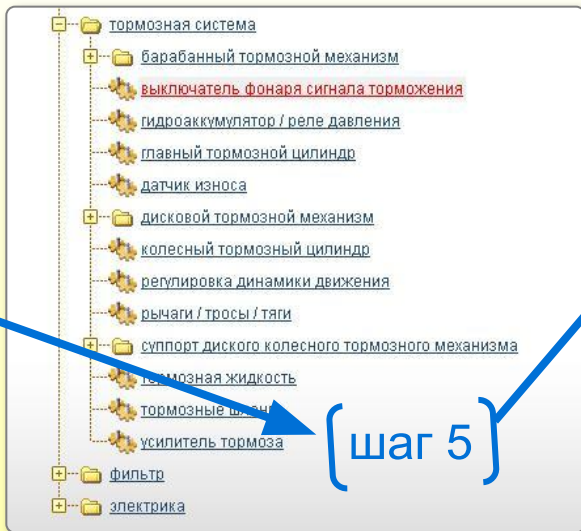

{ шаг 5 }

Далее выбираем «выключатель фонаря сигнала торможения»

Список запчастей в наличии и аналогов.
Страницу результатов поиска рассмотрим ниже.